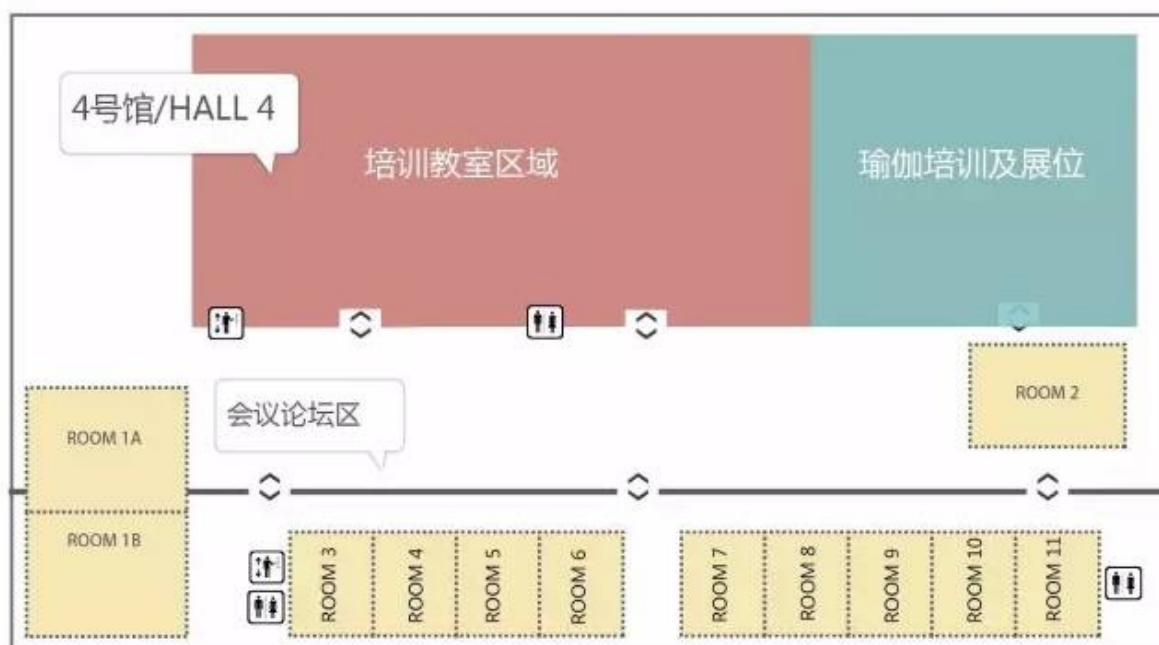

IWF2017中国健身盛典·通票课程

2017/3/15

时间	Room 9 · 课程	导师	机构/团队
08:30-09:30	儿童体适能健身房店中店形式销售运营等问题	万畅	
09:30-10:30	儿童体适能课程中游戏性练习的应用	李攀	
10:30-11:30	儿童体适能课堂360度立体体验	颜佳欢+团队	
14:00-15:00	如何上儿童体能课才能事半功倍	姚森森	
15:00-16:00	儿童体适能家庭训练中心运营初探	李清岭	
16:00-17:00	儿童体适能运动馆的营销该如何做	姚辉