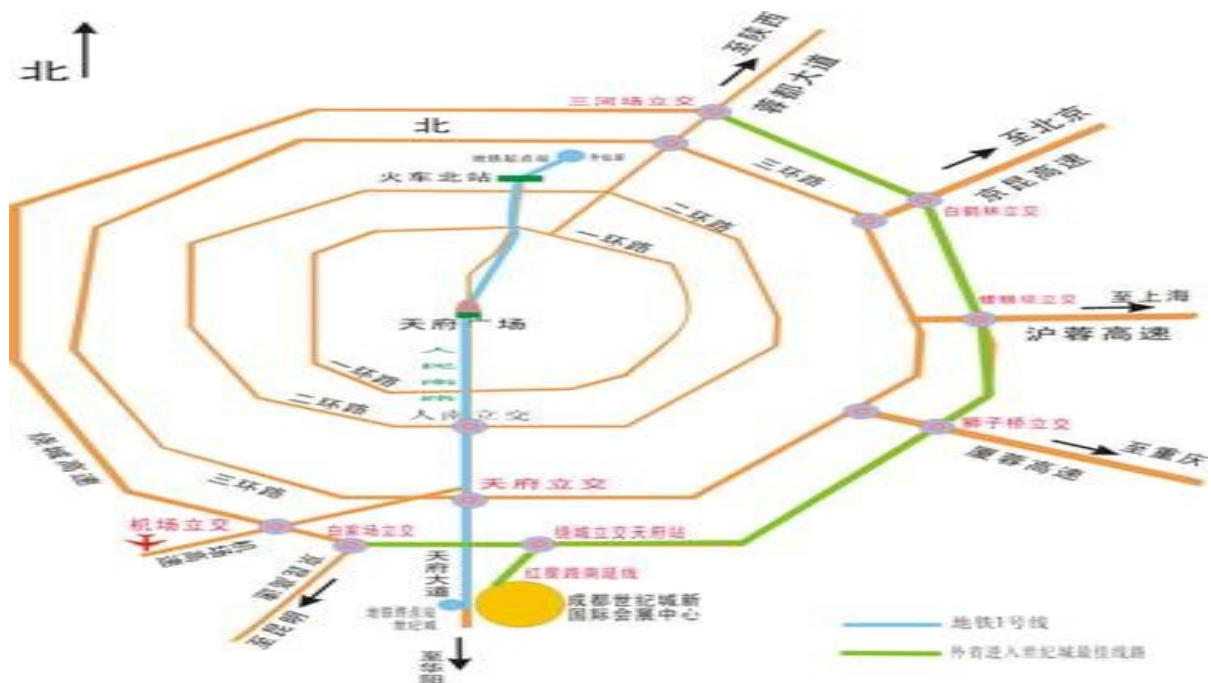

- 办理退票时间：

周一至周五9:00-17:00（除12:00-13:30午餐时间，法定节假日除外）；核实信息后，7个工作日把相应票款退还汇款账户。

交通路线

公交车 乘车路线

火车北站——世纪城：乘坐地铁1号——世纪城

茶店子公交总站——世纪城：乘805路——高新站 换乘地铁1号线——世纪城

昭觉寺车站——世纪城：乘99路——华西坝站 换乘504路（地铁1号线）——世纪城

九里堤中心站——世纪城：乘109路——玉林南路 换乘115路——世纪城