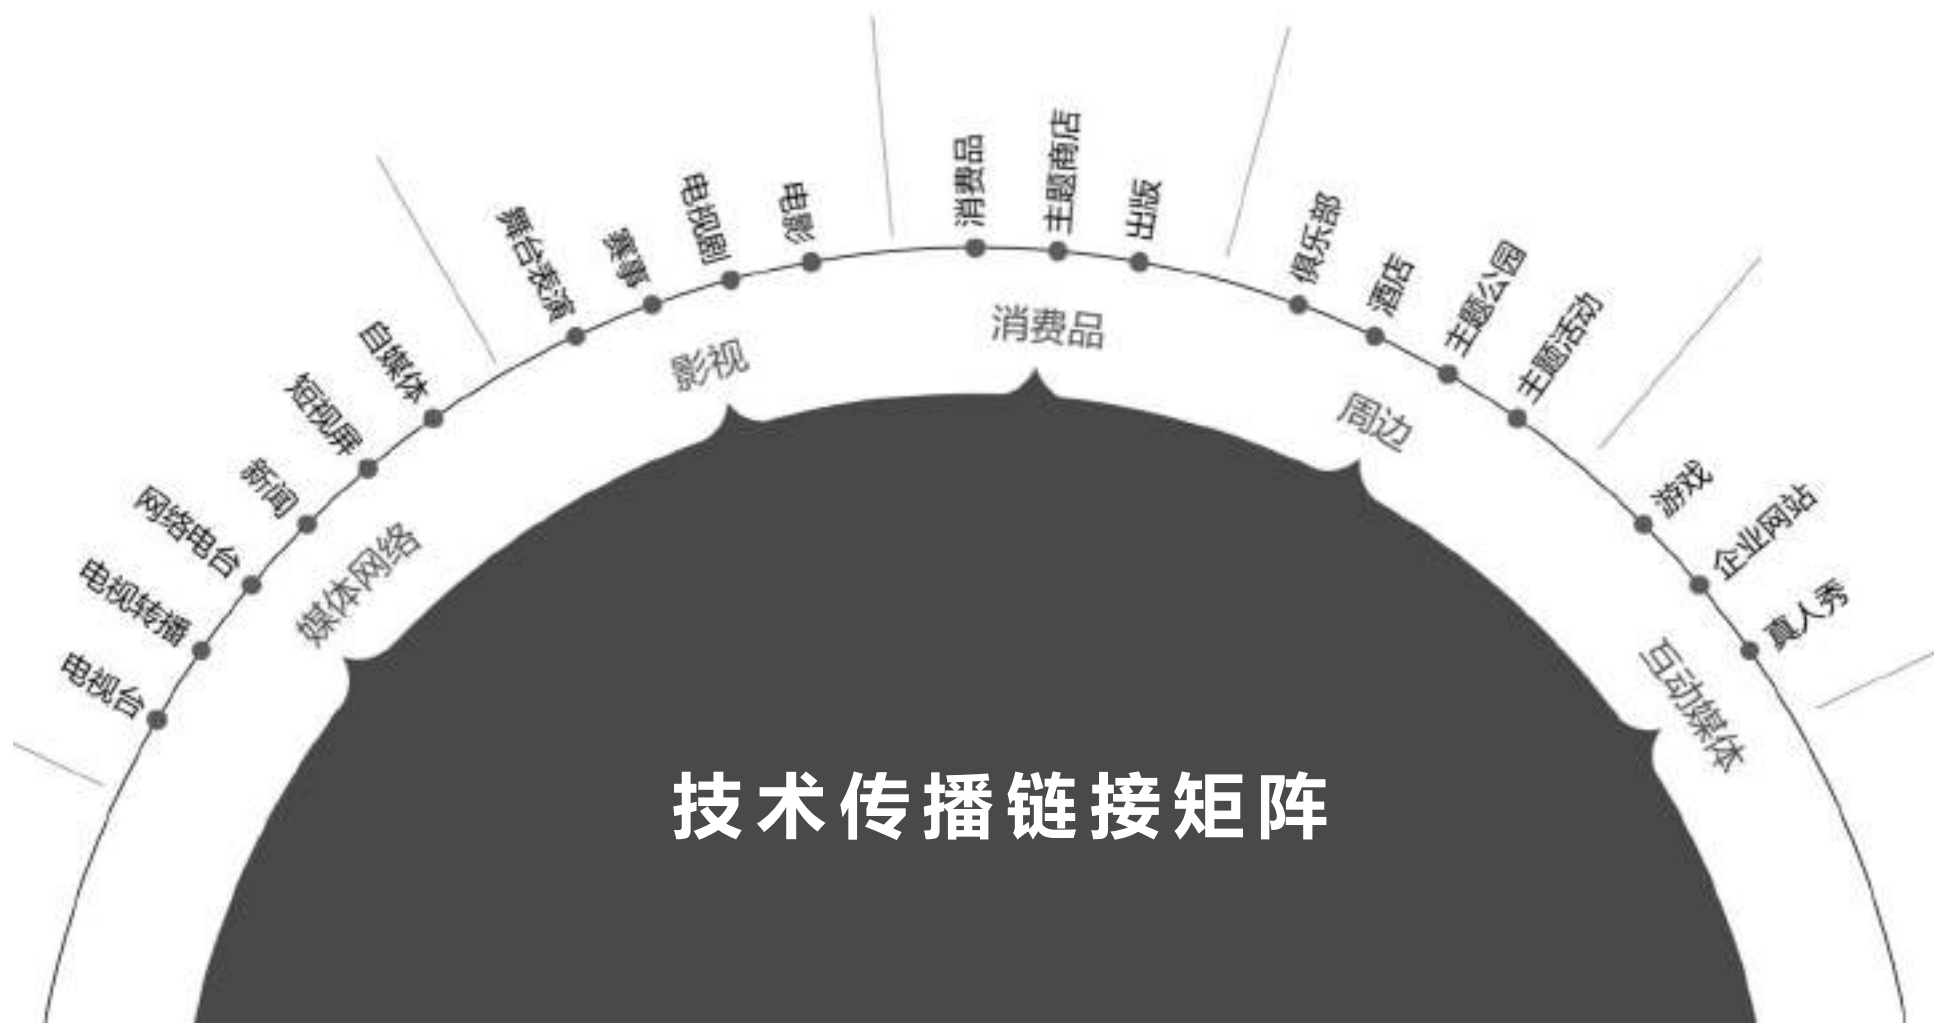

机器人库
www.robotsonline.com
第一机器人互动博物馆

IT大咖说
ROBOTICS

设计将人工智能技术链接到文化

1928年米奇形象手稿

迪士尼怎么玩

资料来源: 迪士尼2012财报、DIS Fact-book

迪士尼怎么玩

技术传播链接矩阵