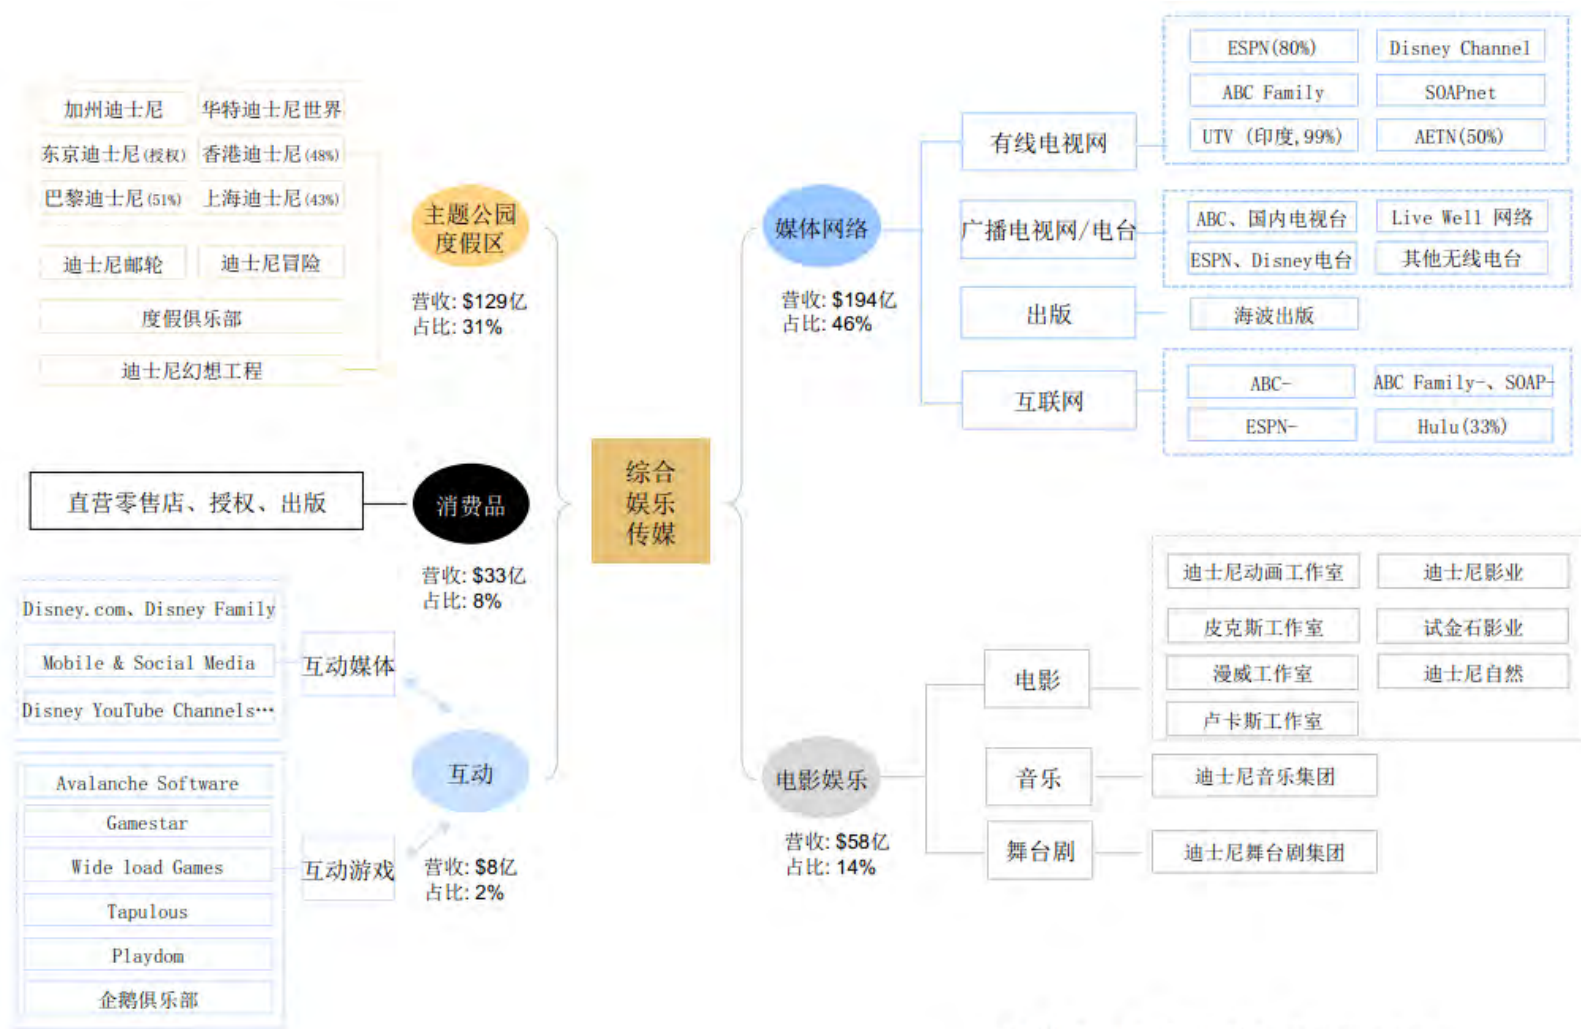

机器人库
www.robotsonline.com
第一机器人互动博物馆

IT大咖说
ROBOTICS

设计将人工智能技术链接到文化

1928年米奇形象手稿

迪士尼怎么玩

资料来源: 迪士尼2012财报、DIS Fact-book

迪士尼怎么玩

技术传播链接矩阵

技术链接文化才是强大的！

XRESA
DESIGN
Innovation Design and Strategy Firm

机器人库
www.robotlibrary.com
第一机器人互动博物馆

IT大咖说
ROBOTICSTALK

我们共同创造历史！

谢谢！

Concept Cleaner Robot Design By XRESA Design