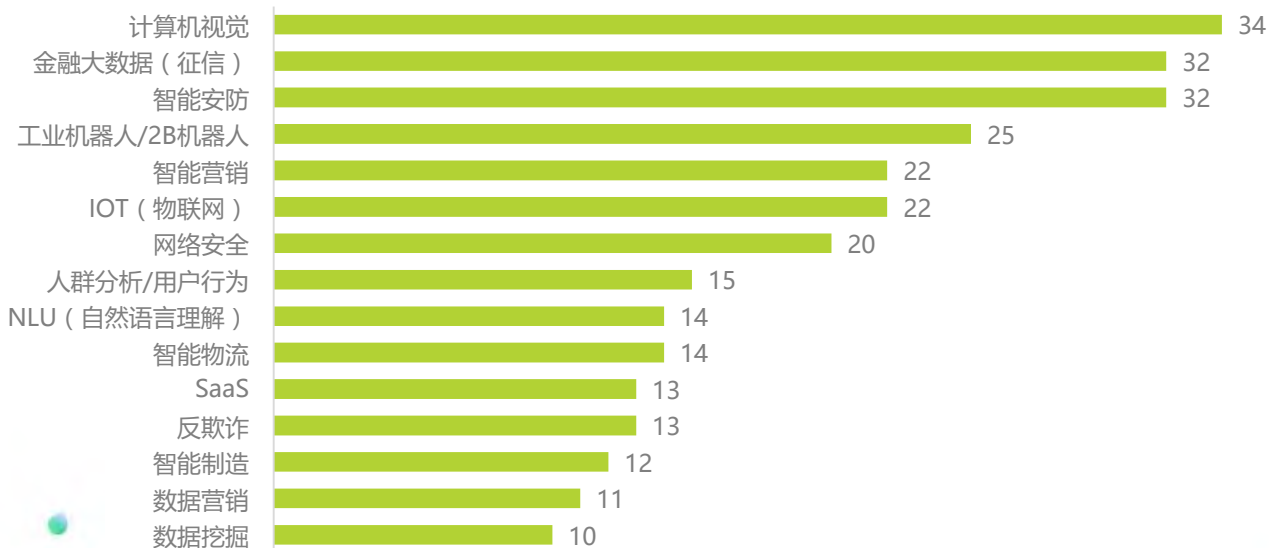

普遍被看好的赛道

人工智能&大数据赛道收入成长性