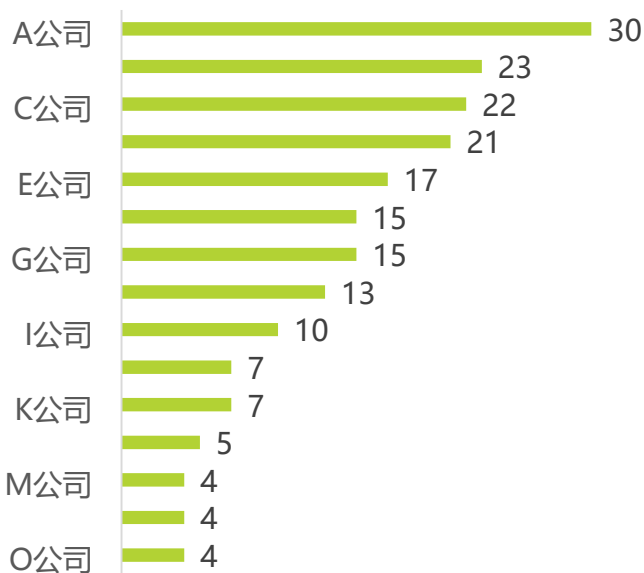

人工智能&大数据赛道收入成长性

普遍不被看好的赛道

人工智能&大数据赛道收入成长性

普遍最看好的项目

人工智能&大数据企业收入成长性

艾瑞团队是“源”

创新三部曲

持续学习