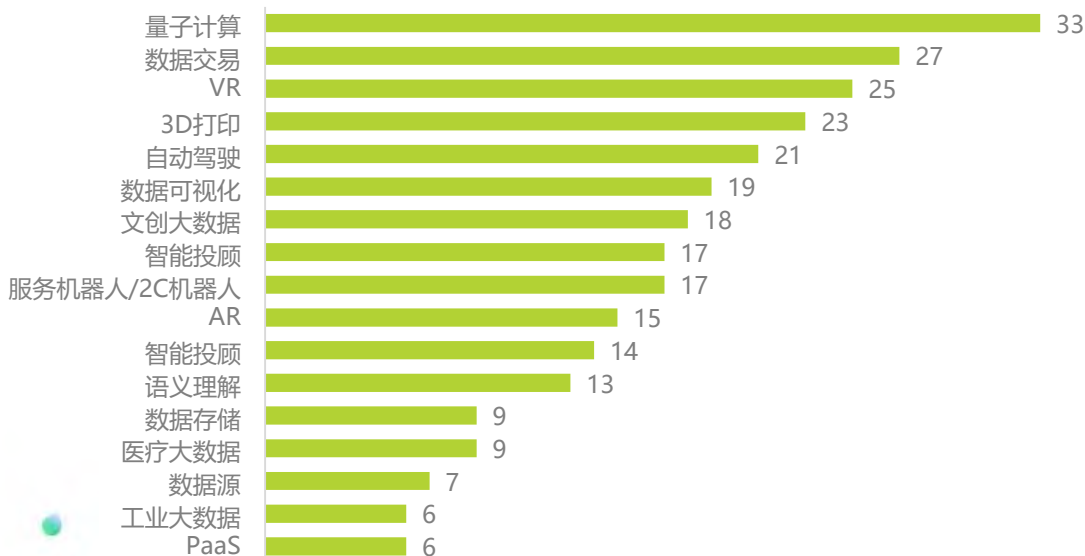

普遍不被看好的赛道

人工智能&大数据赛道收入成长性