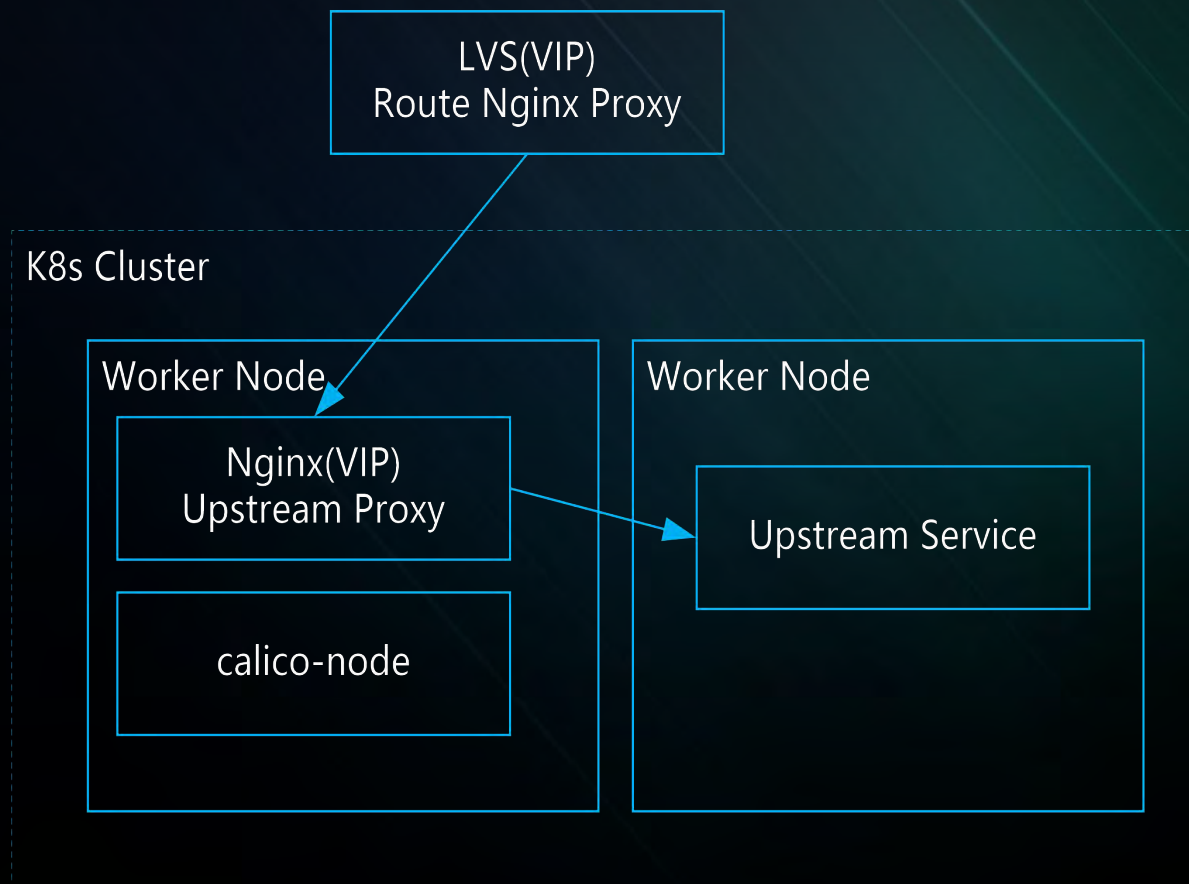

## ◆CPU Manager In 1.5.3

# 聚好看容器云平台实践

接入层迁移

## ◆接入层迁移