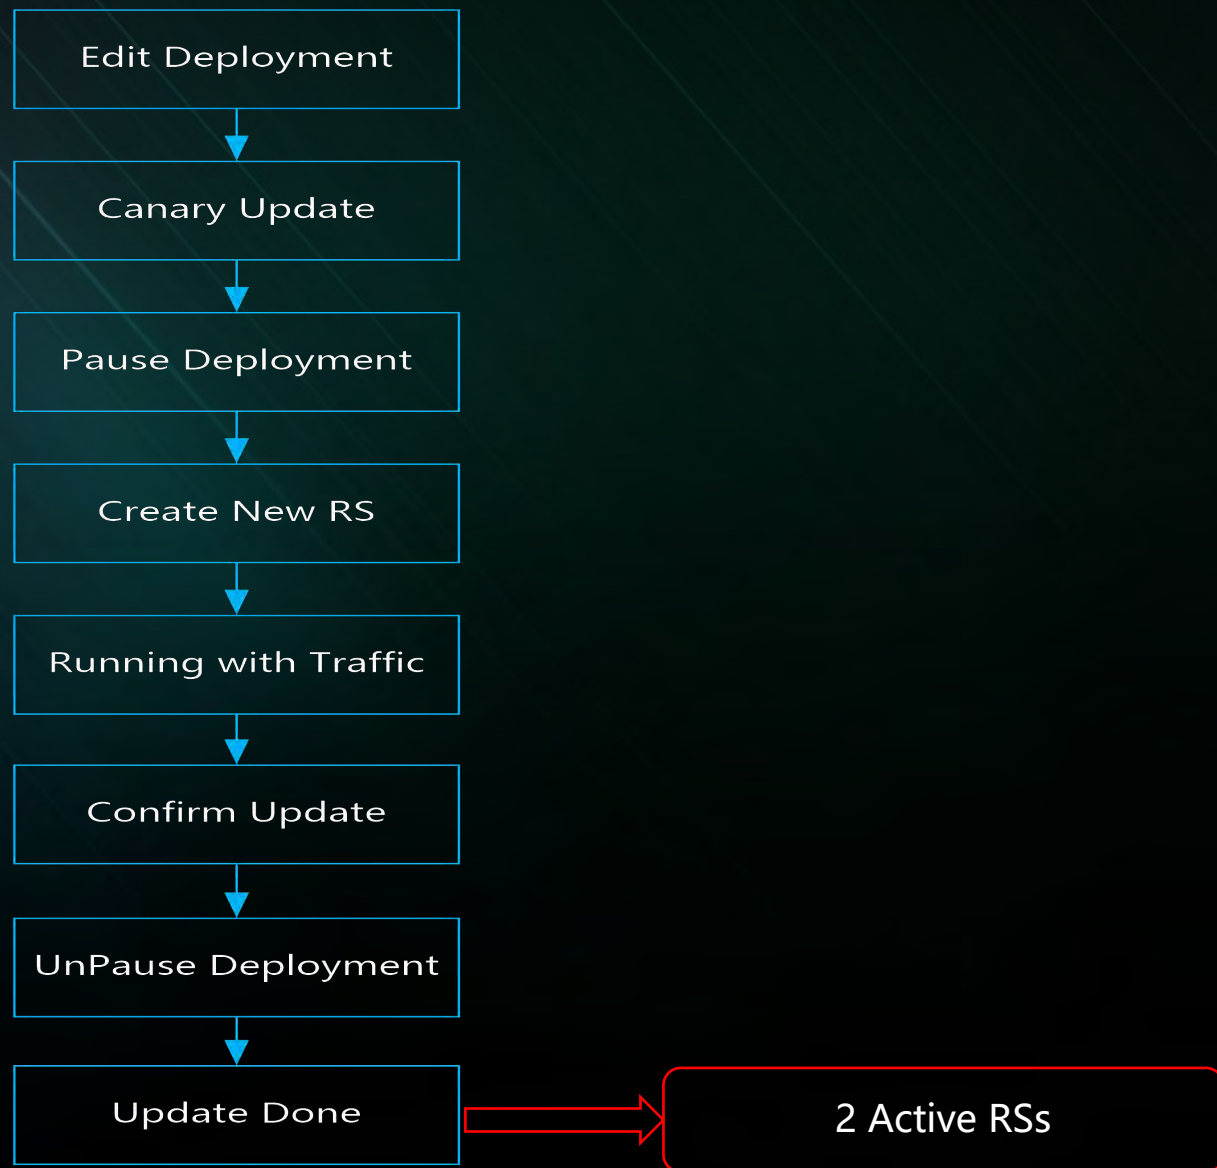

聚好看
JUHAOKAN

Hisense

CNTC SEL

聚好看容器云平台实践

- Canary Update in 1.5.3
- Clone Service/Deployment
- Revision History for configmap
- Audit
- Load Info from Image Automatically