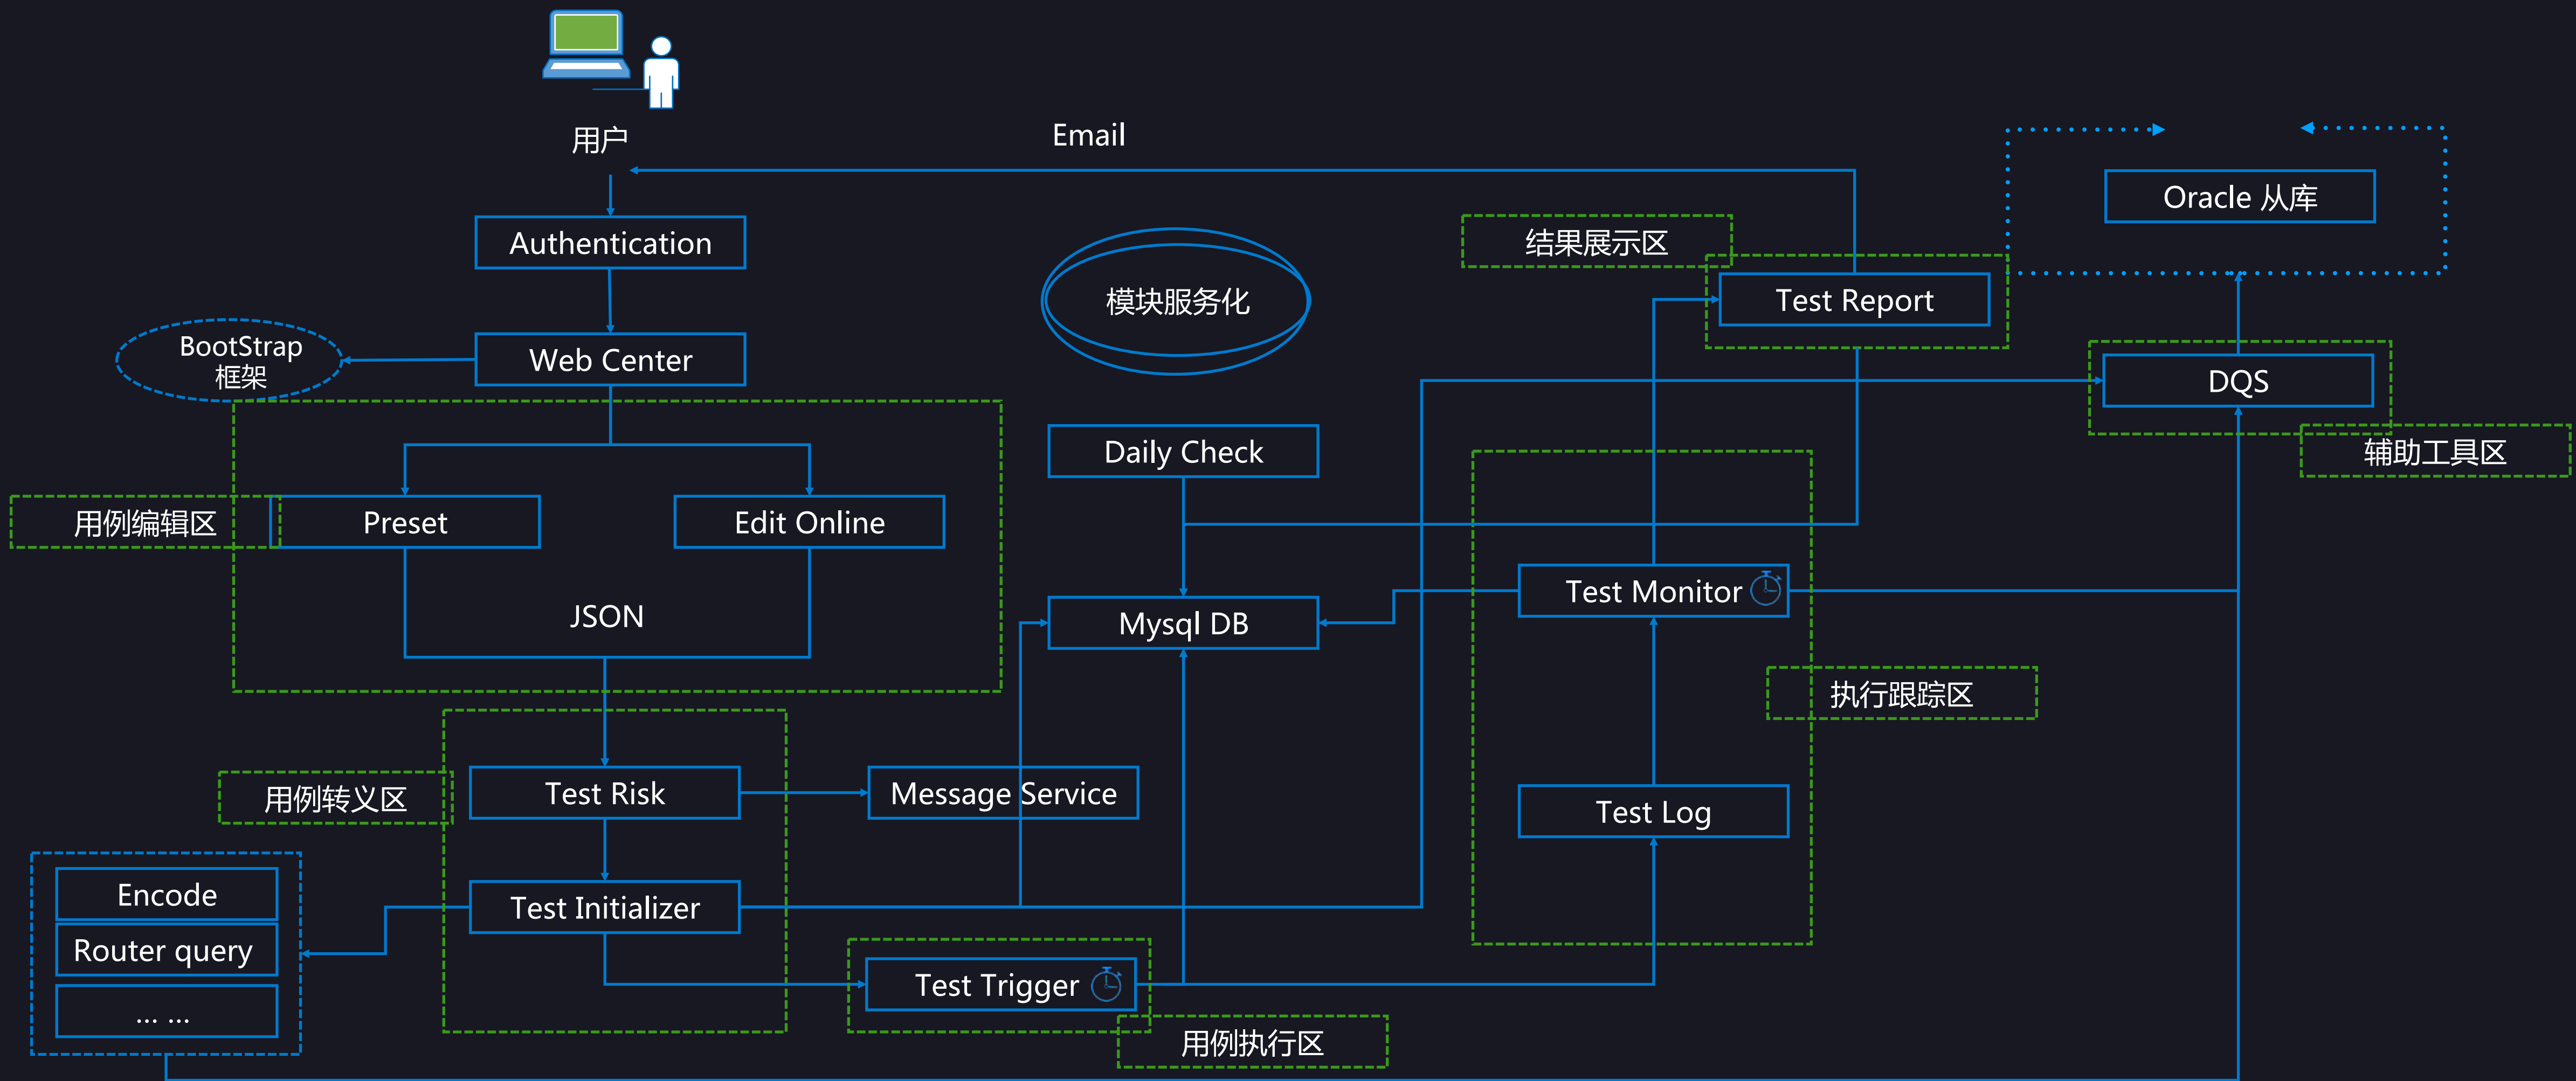

石器时代 - 痛点

第一款工具 - Wesend

铁器时代

反思

测试平台规划

V2.0 全链路性能压测 + 云测

踩坑

坑一：响应慢

坑二：数据库连接

坑三：超时设置

坑

阶段一

- 线下单独业务压测
- Jmeter、nGrinder...

阶段二

- 前端管理 + 后端引擎
- 线上全链路压测

业务模型梳理

阶段三

- APP云测

思考

- 张一鸣：我做事从不设边界
- 马云：预防大于治疗
- 我：测试还能干点啥，尽管 没时间干

V3.0 探测 and 监控

交易探测

业务级监控 + 运维级监控

V4.0 Devops融合

构建流水线

测试环境、准生产环境全自动发布系统

生产环境灰度发布

TABLE OF CONTENTS 大纲

- 我们一直在成长
- 技术演进之路
- 继续前行

继续前行

- 线上质量监控
 - 探测 -> 预测
- 各产品的测试解决方案
 - 自动化单元测试
 - UI – 爬虫式测试回放
- 引入新测试语言
 - Java -> Python/Go/Ruby
- 工作台
 - 展示成果
 - 项目管理

THANK YOU