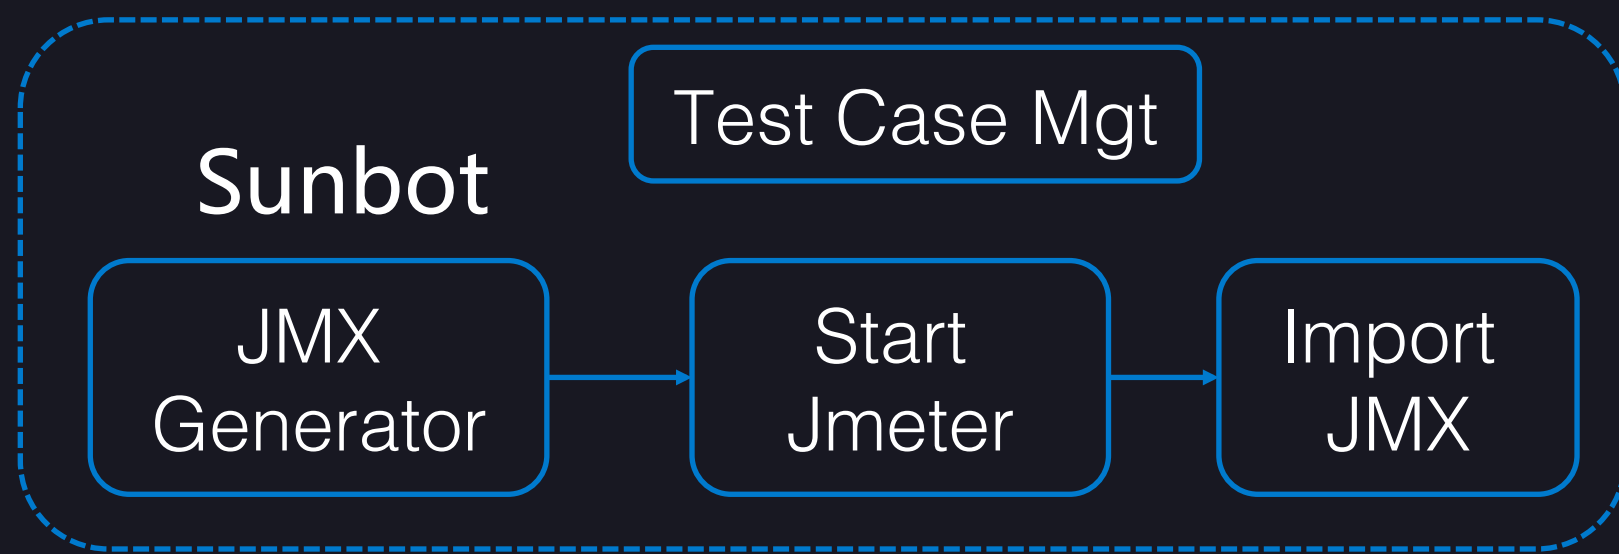

坑二：数据库连接

坑三：超时设置

坑

阶段一

- 线下单独业务压测
- Jmeter、nGrinder...

阶段二

- 前端管理 + 后端引擎
- 线上全链路压测

业务模型梳理

阶段三

- APP云测

思考

- 张一鸣：我做事从不设边界
- 马云：预防大于治疗
- 我：测试还能干点啥，尽管 没时间干

V3.0 探测 and 监控

交易探测

业务级监控 + 运维级监控

V4.0 Devops融合