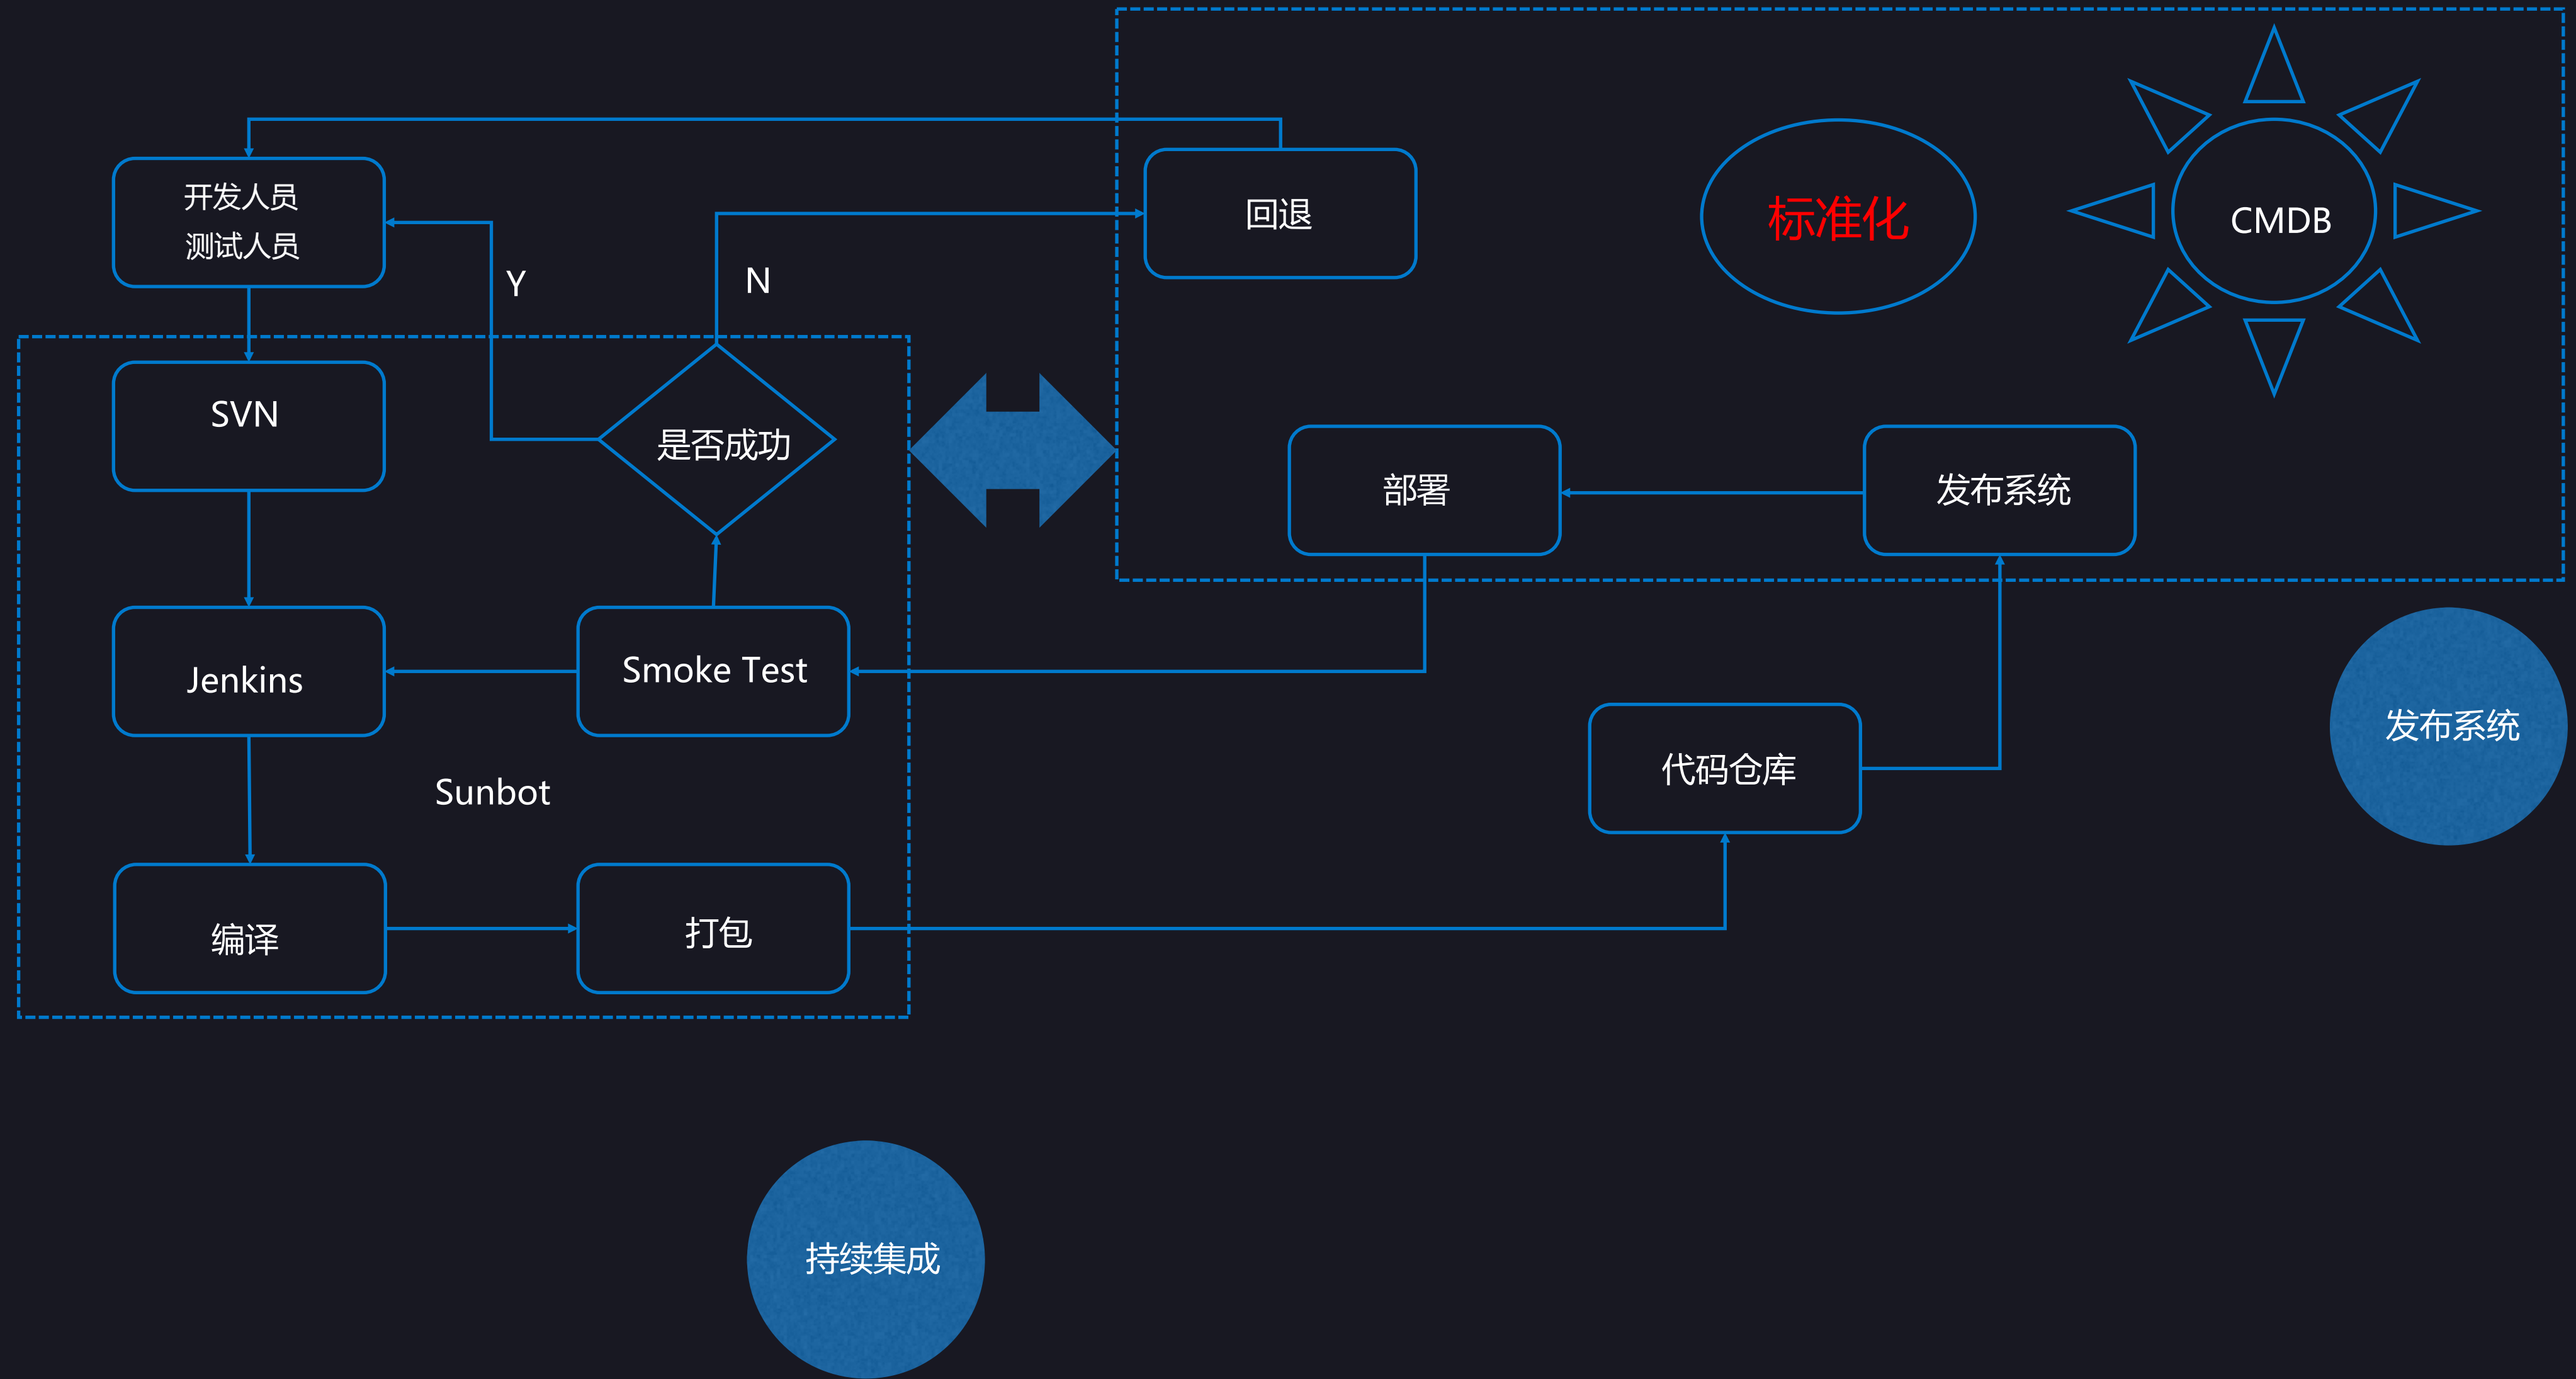

坑二：数据库连接

坑三：超时设置

坑

阶段一

- 线下单独业务压测
- Jmeter、nGrinder...

阶段二

- 前端管理 + 后端引擎
- 线上全链路压测

业务模型梳理

阶段三

- APP云测

思考

- 张一鸣：我做事从不设边界
- 马云：预防大于治疗
- 我：测试还能干点啥，尽管 没时间干

V3.0 探测 and 监控

交易探测

业务级监控 + 运维级监控

V4.0 Devops融合

构建流水线

测试环境、准生产环境全自动发布系统

生产环境灰度发布

TABLE OF CONTENTS 大纲

- 我们一直在成长
- 技术演进之路
- 继续前行

继续前行

- 线上质量监控
 - 探测 -> 预测
- 各产品的测试解决方案
 - 自动化单元测试
 - UI – 爬虫式测试回放
- 引入新测试语言
 - Java -> Python/Go/Ruby
- 工作台
 - 展示成果
 - 项目管理

THANK YOU