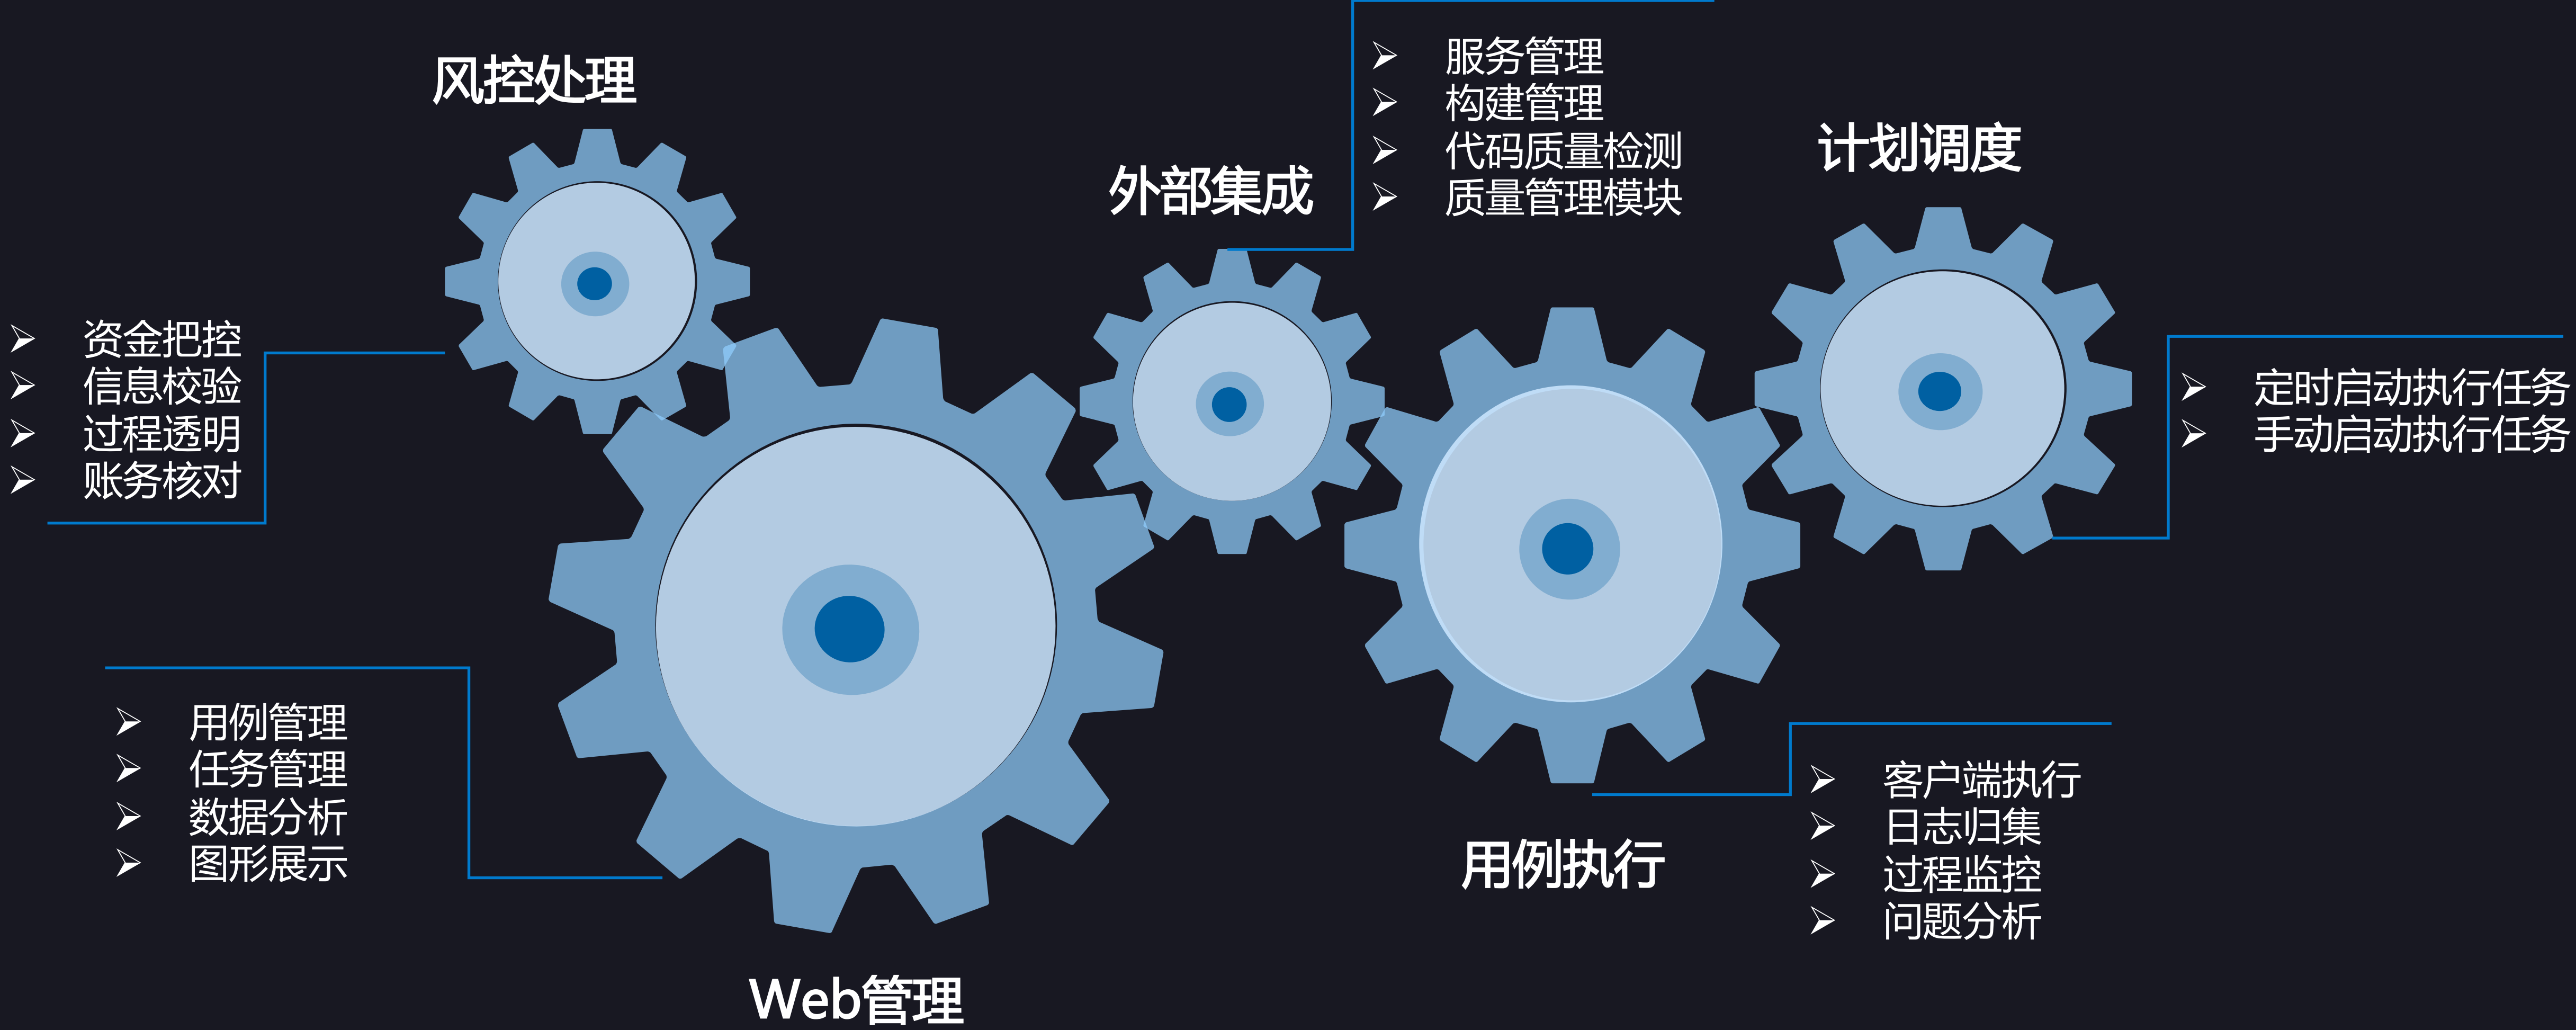

石器时代 - 痛点

第一款工具 - Wesend

铁器时代

反思

测试平台规划

V2.0 全链路性能压测 + 云测

踩坑

坑一：响应慢

坑二：数据库连接

坑三：超时设置

坑

阶段一

- 线下单独业务压测
- Jmeter、nGrinder...

阶段二

- 前端管理 + 后端引擎
- 线上全链路压测

业务模型梳理