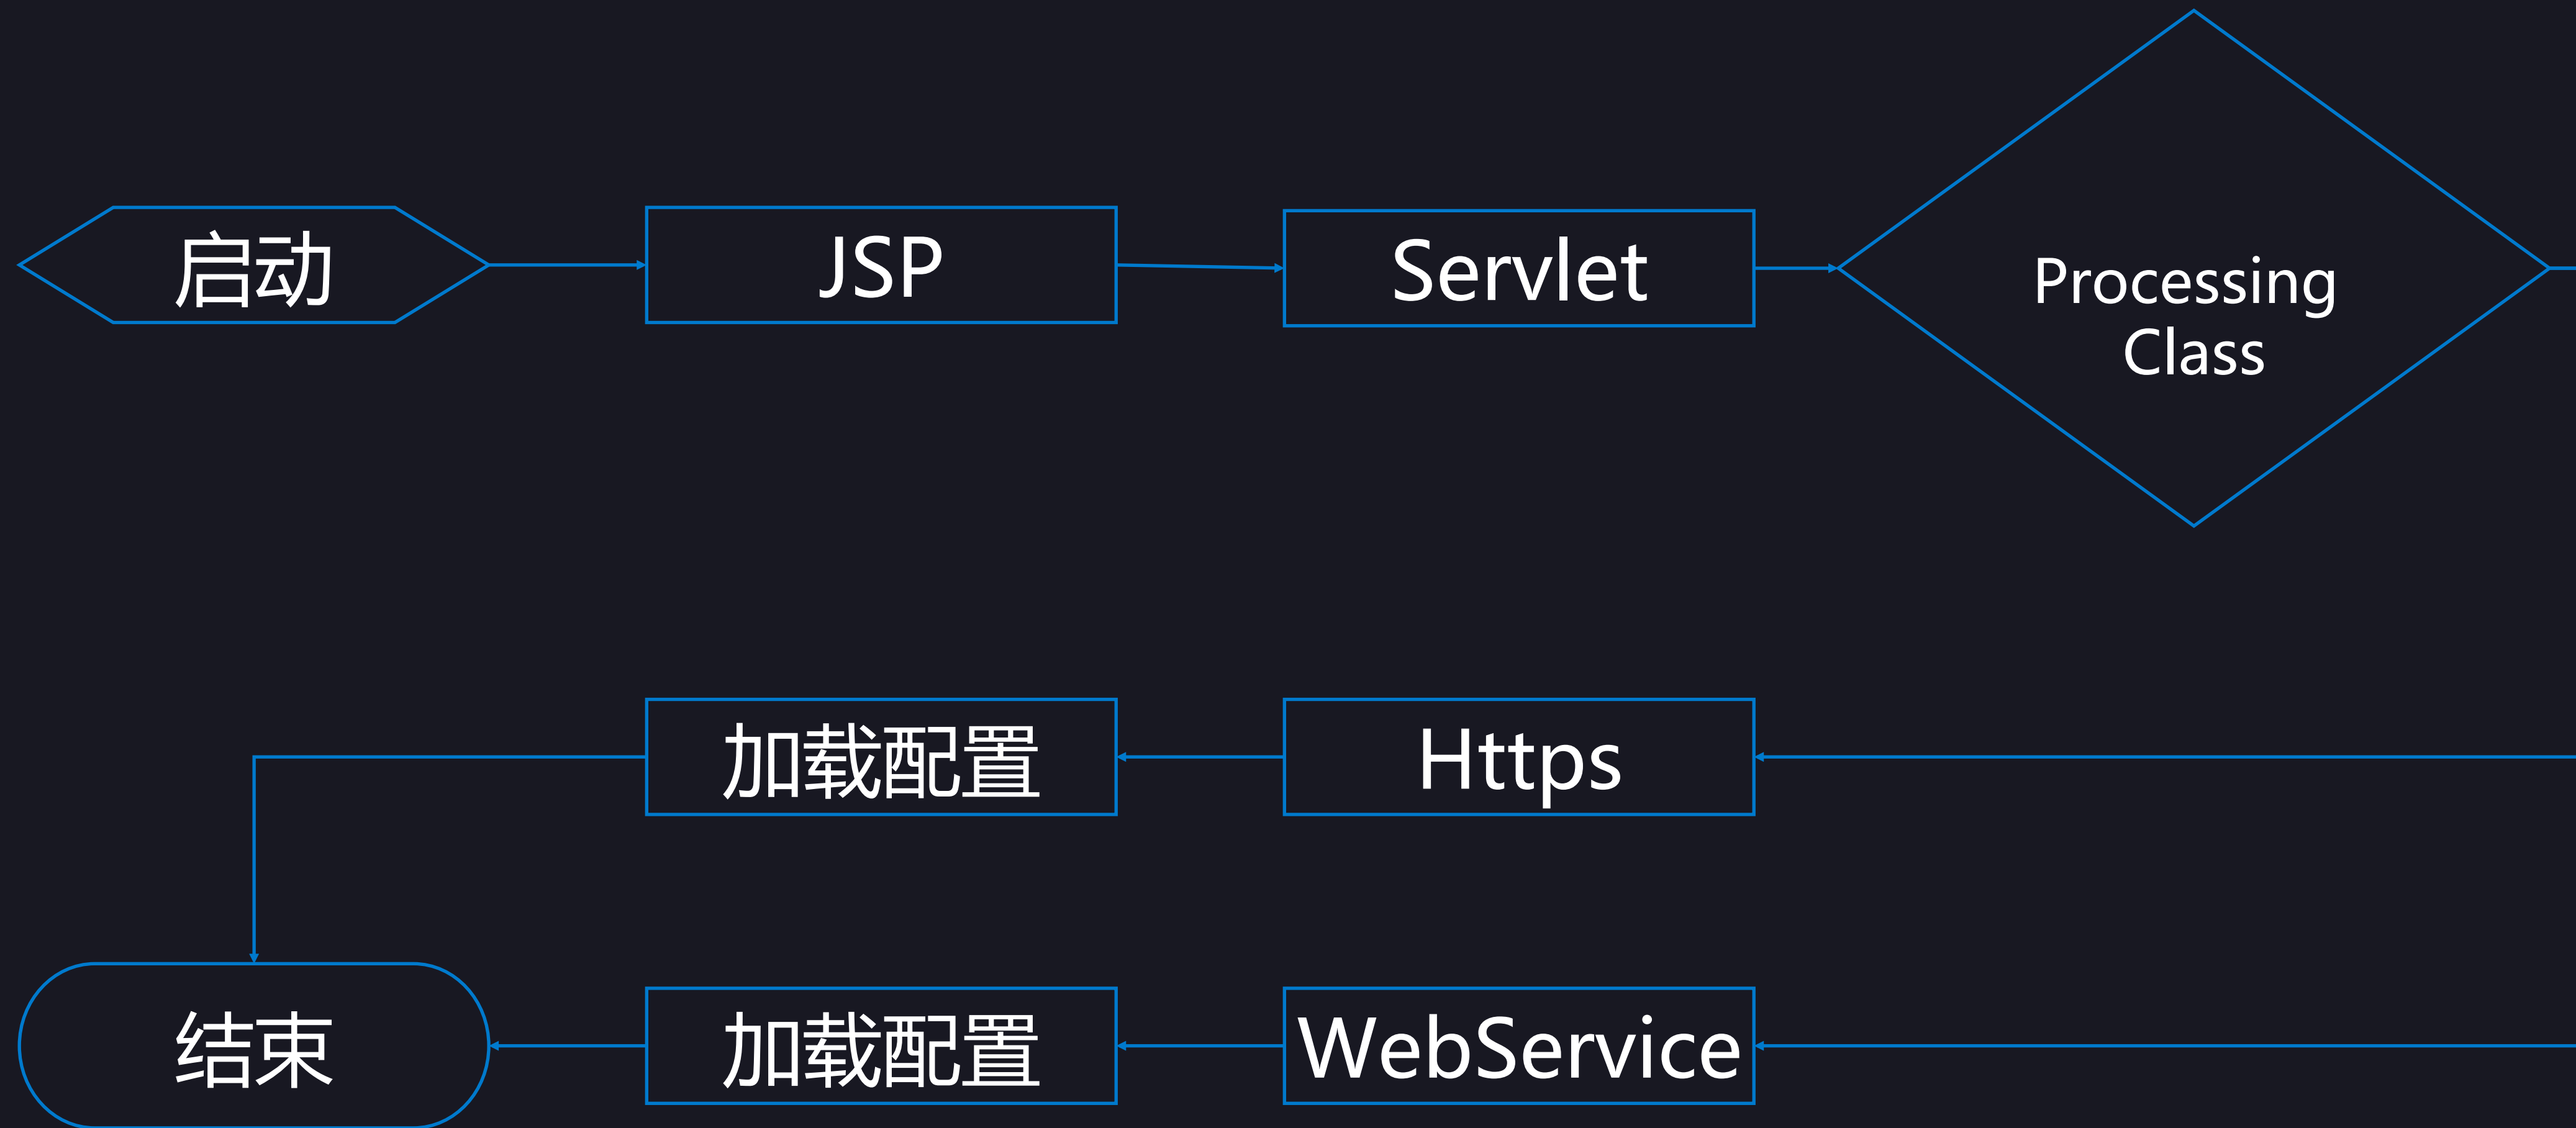

第一款工具 - Wesend