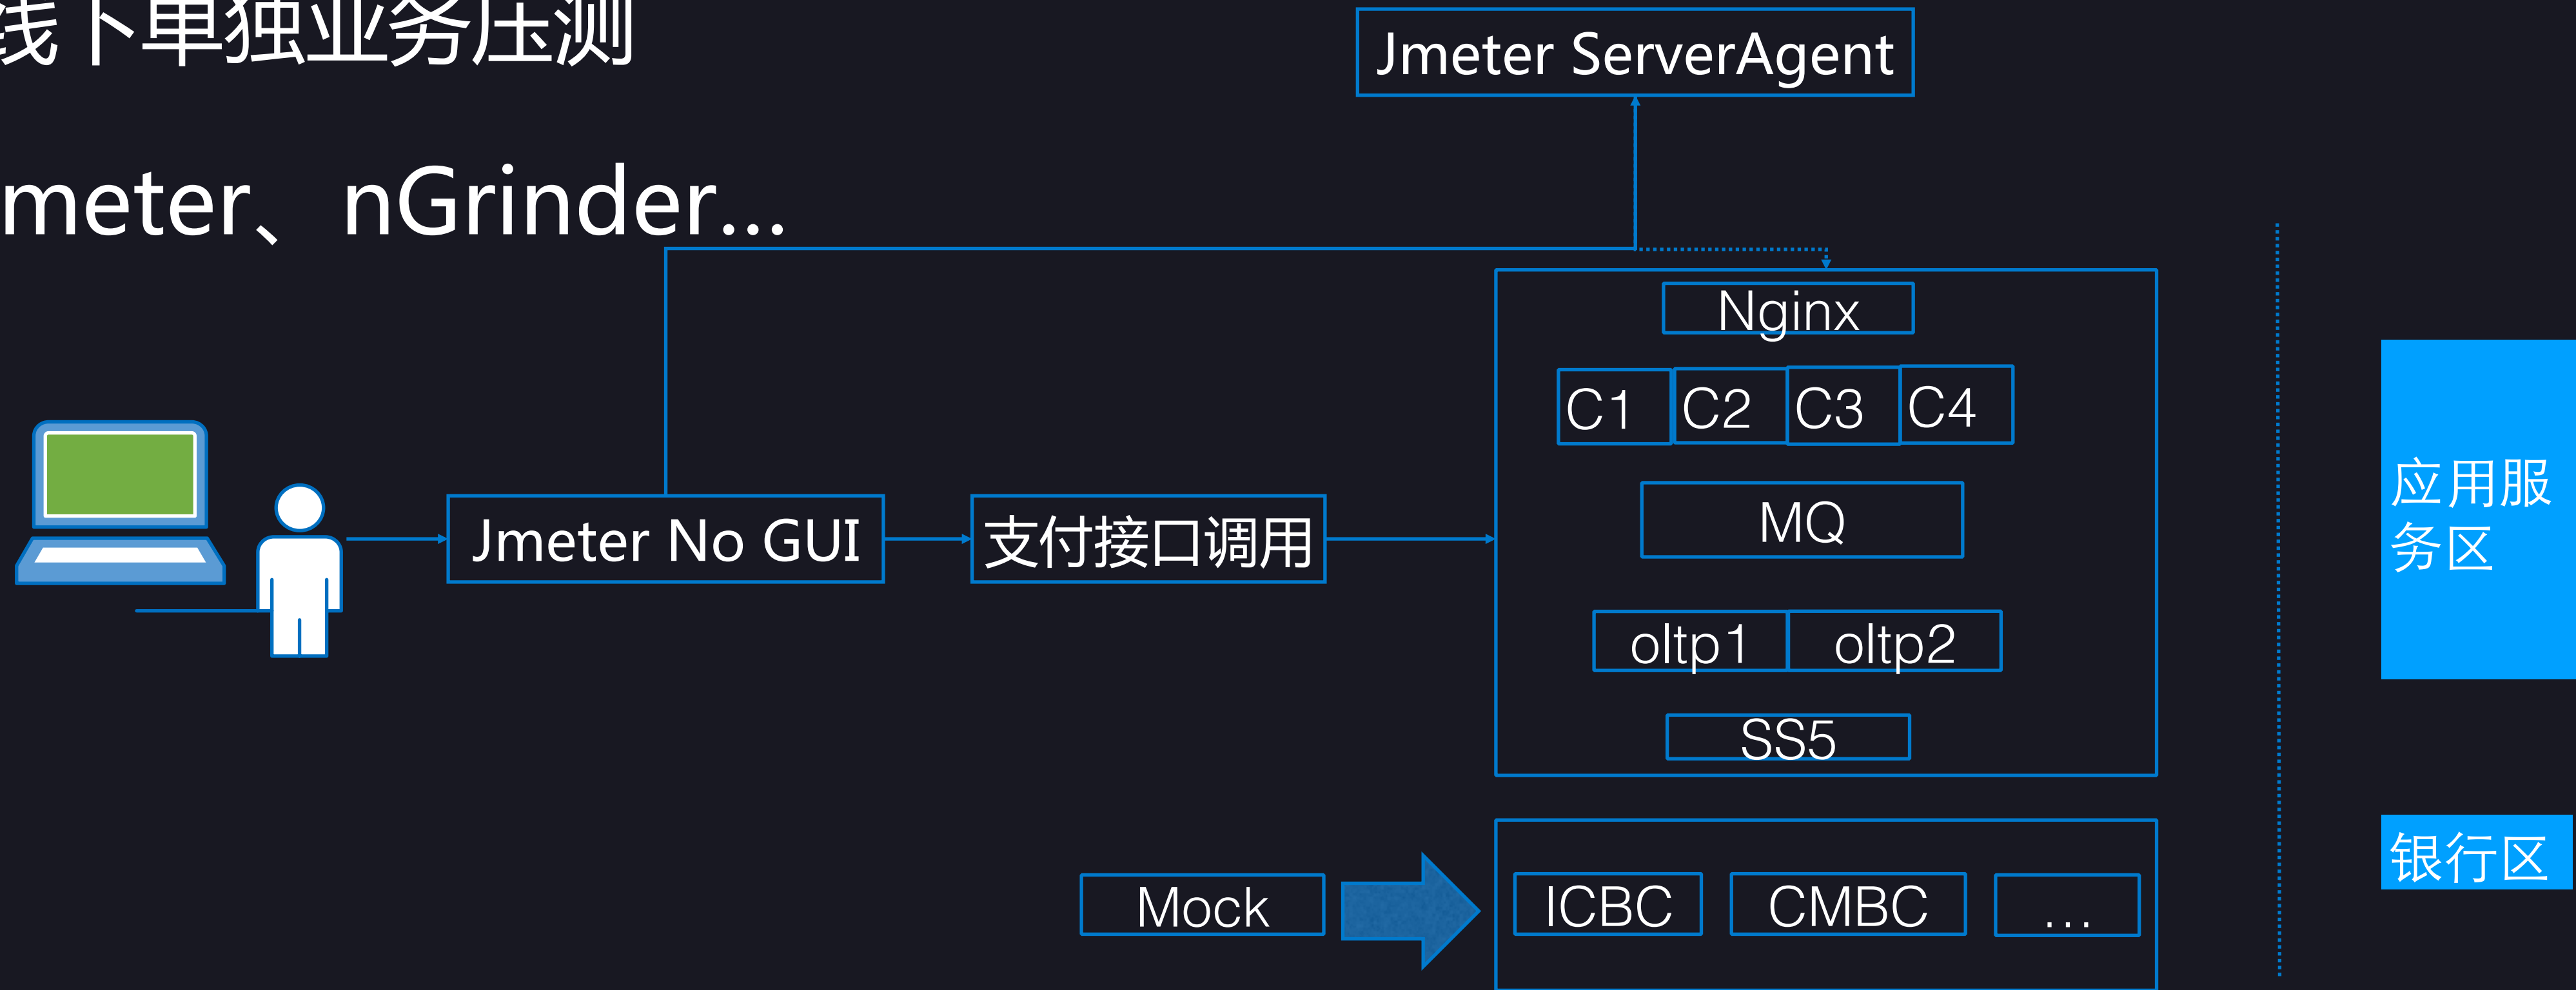

石器时代 - 痛点

第一款工具 - Wesend

铁器时代

反思

测试平台规划

V2.0 全链路性能压测 + 云测

踩坑

坑一：响应慢

坑二：数据库连接

坑三：超时设置

坑

阶段一

- 线下单独业务压测
- Jmeter、nGrinder...

阶段二

- 前端管理 + 后端引擎
- 线上全链路压测

业务模型梳理