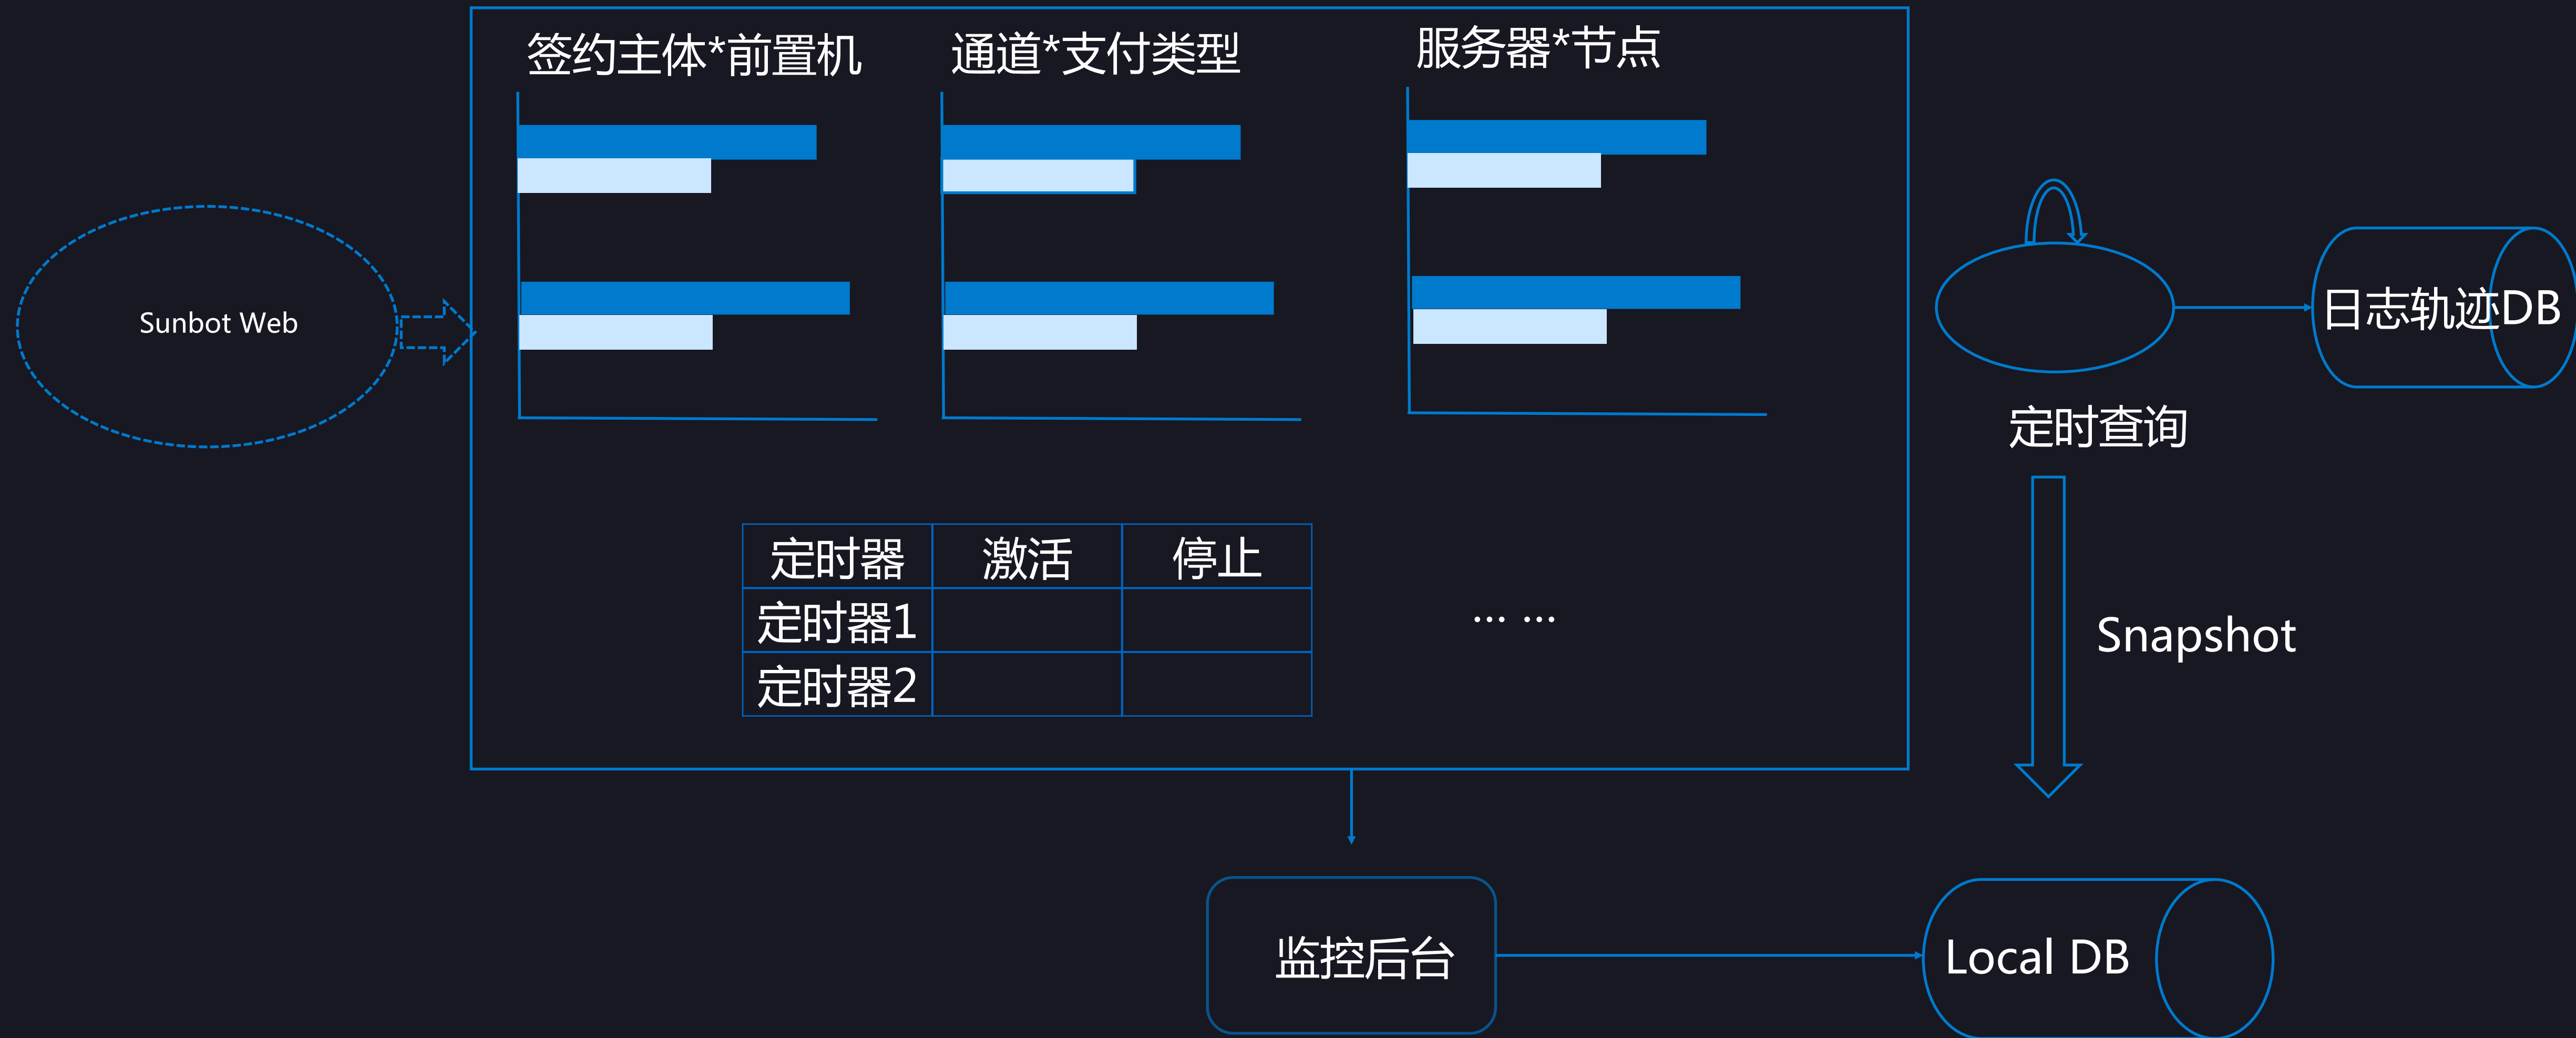

坑二：数据库连接

坑三：超时设置

坑

阶段一

- 线下单独业务压测
- Jmeter、nGrinder...

阶段二

- 前端管理 + 后端引擎
- 线上全链路压测

业务模型梳理

阶段三

- APP云测

思考

- 张一鸣：我做事从不设边界
- 马云：预防大于治疗
- 我：测试还能干点啥，尽管 没时间干

V3.0 探测 and 监控

交易探测

业务级监控 + 运维级监控

V4.0 Devops融合

构建流水线

测试环境、准生产环境全自动发布系统

生产环境灰度发布

TABLE OF CONTENTS 大纲

- 我们一直在成长
- 技术演进之路
- 继续前行

继续前行

- 线上质量监控
 - 探测 -> 预测
- 各产品的测试解决方案
 - 自动化单元测试
 - UI – 爬虫式测试回放
- 引入新测试语言
 - Java -> Python/Go/Ruby
- 工作台
 - 展示成果
 - 项目管理

THANK YOU