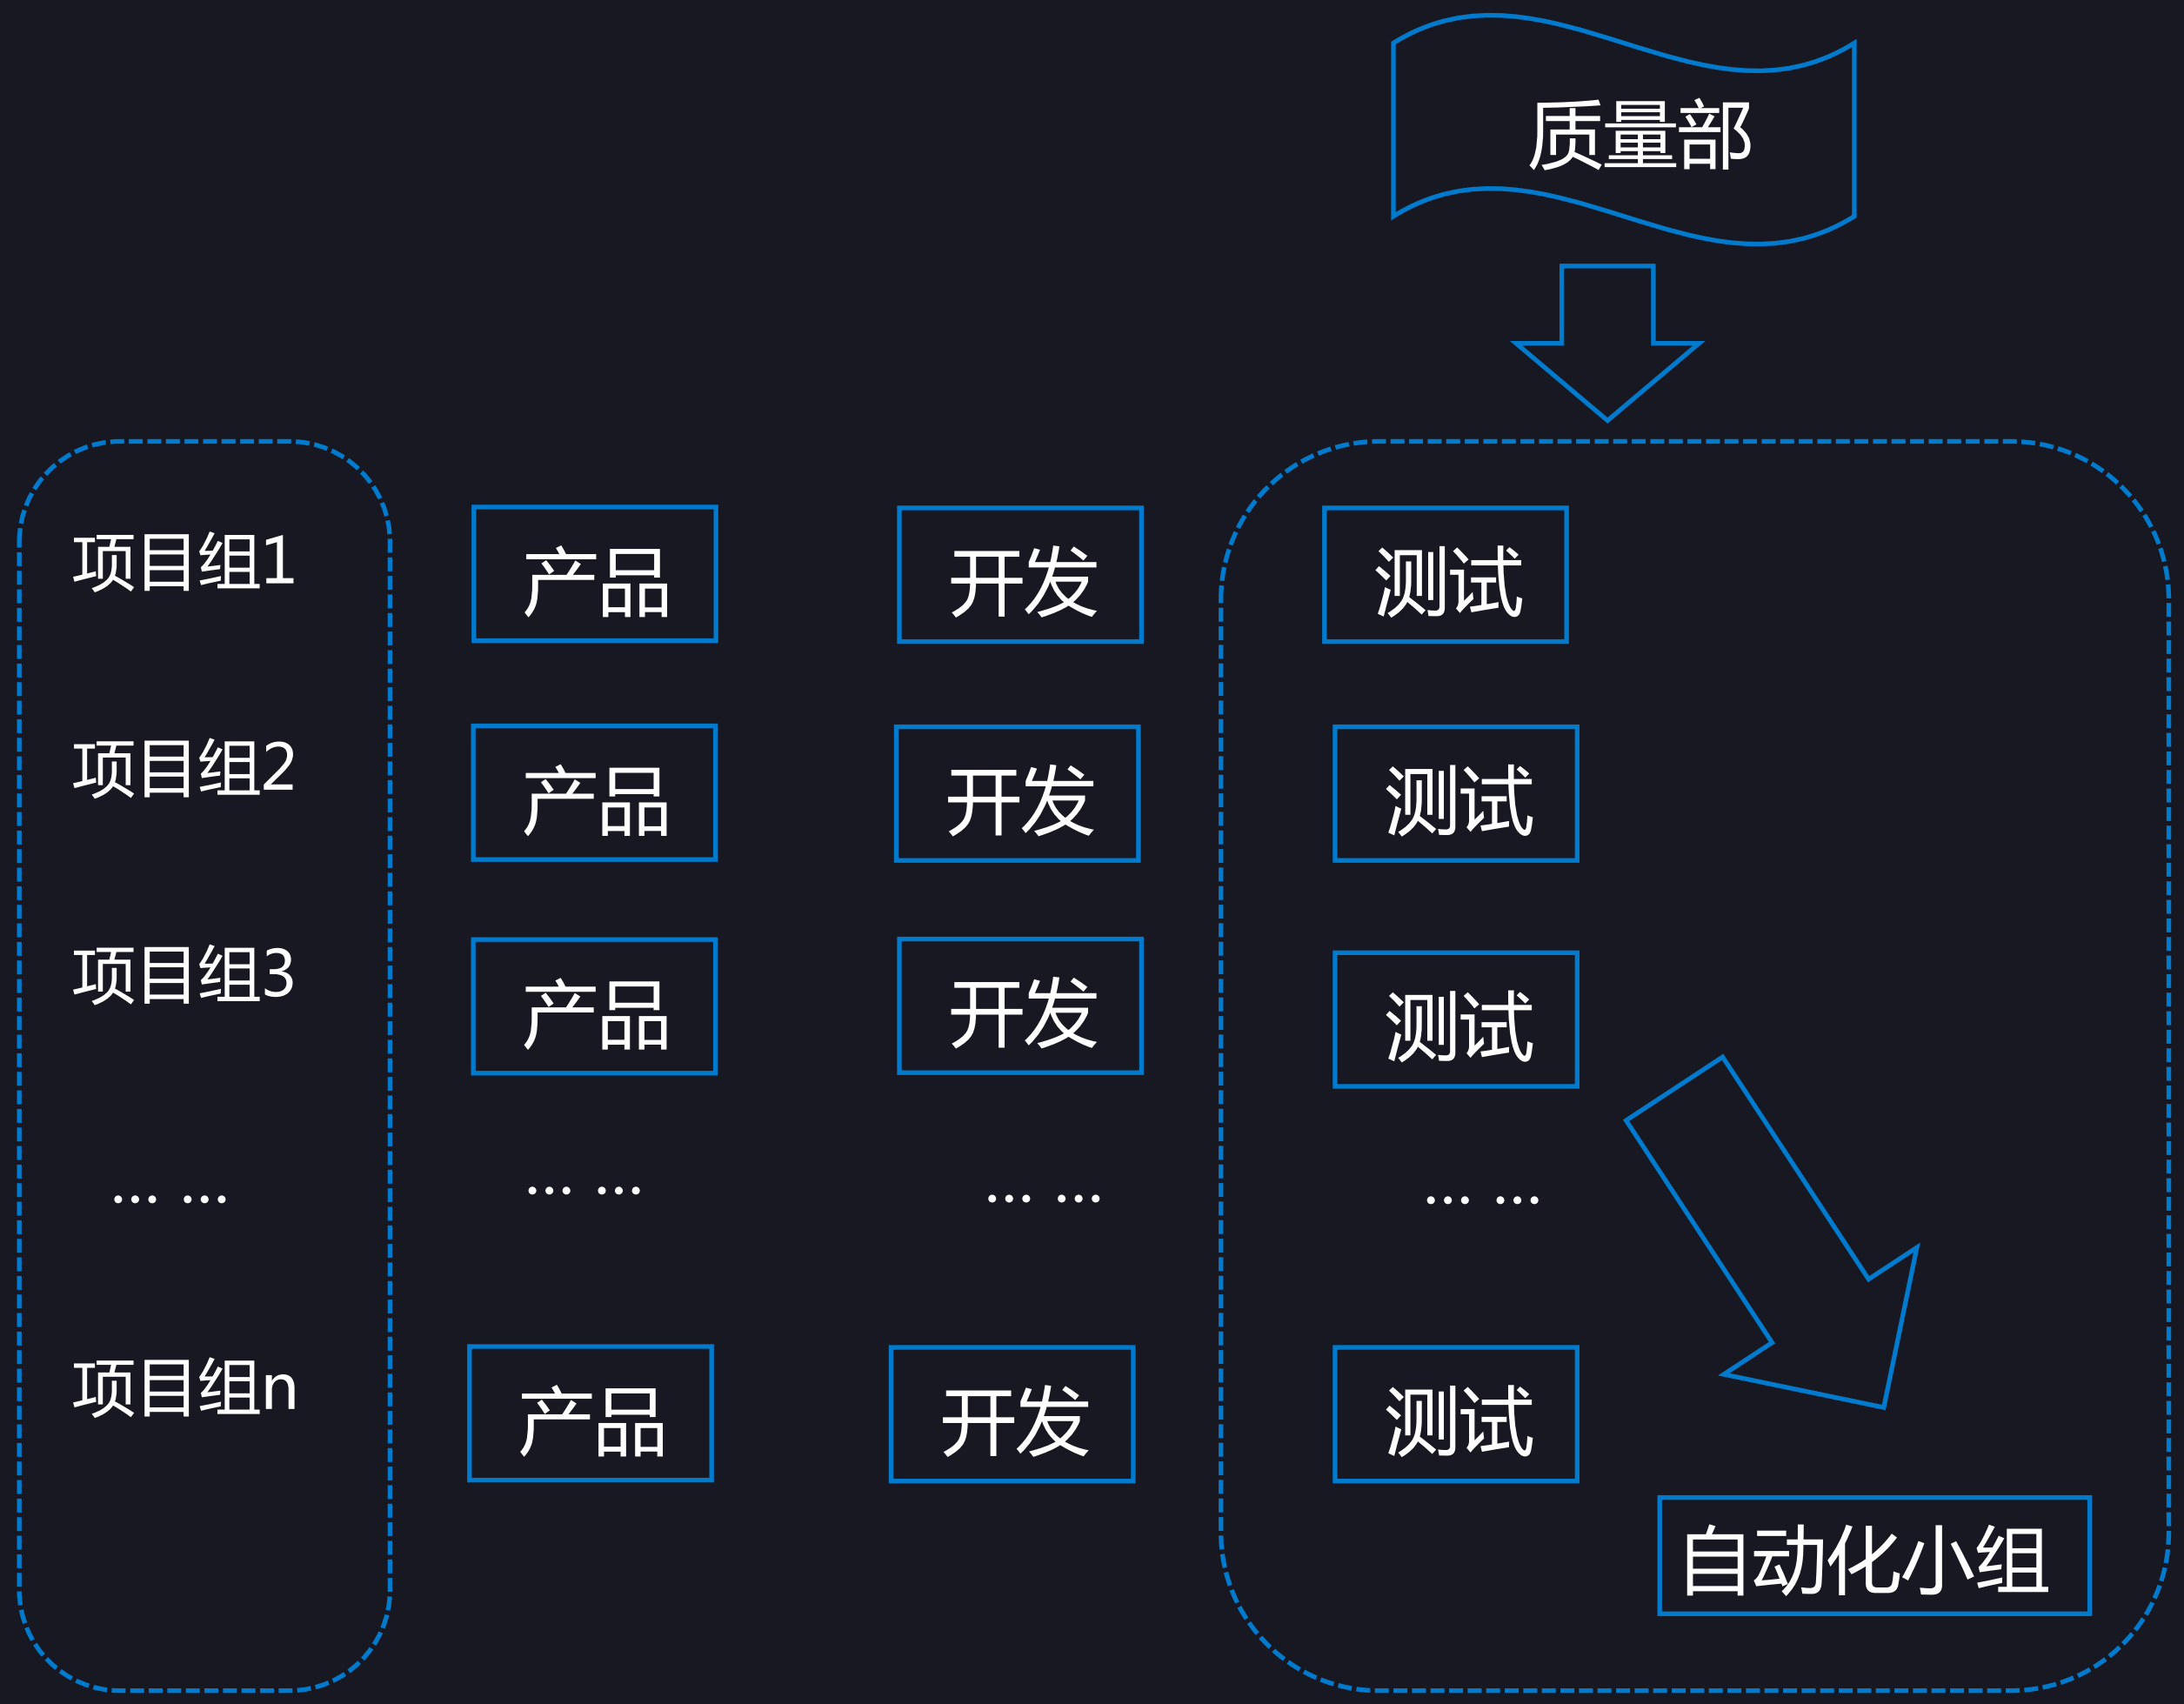

石器时代 - 痛点

第一款工具 - Wesend

铁器时代

反思

测试平台规划

V2.0 全链路性能压测 + 云测

踩坑

坑一：响应慢

坑二：数据库连接

坑三：超时设置

坑

阶段一

- 线下单独业务压测
- Jmeter、nGrinder...

阶段二

- 前端管理 + 后端引擎
- 线上全链路压测

业务模型梳理