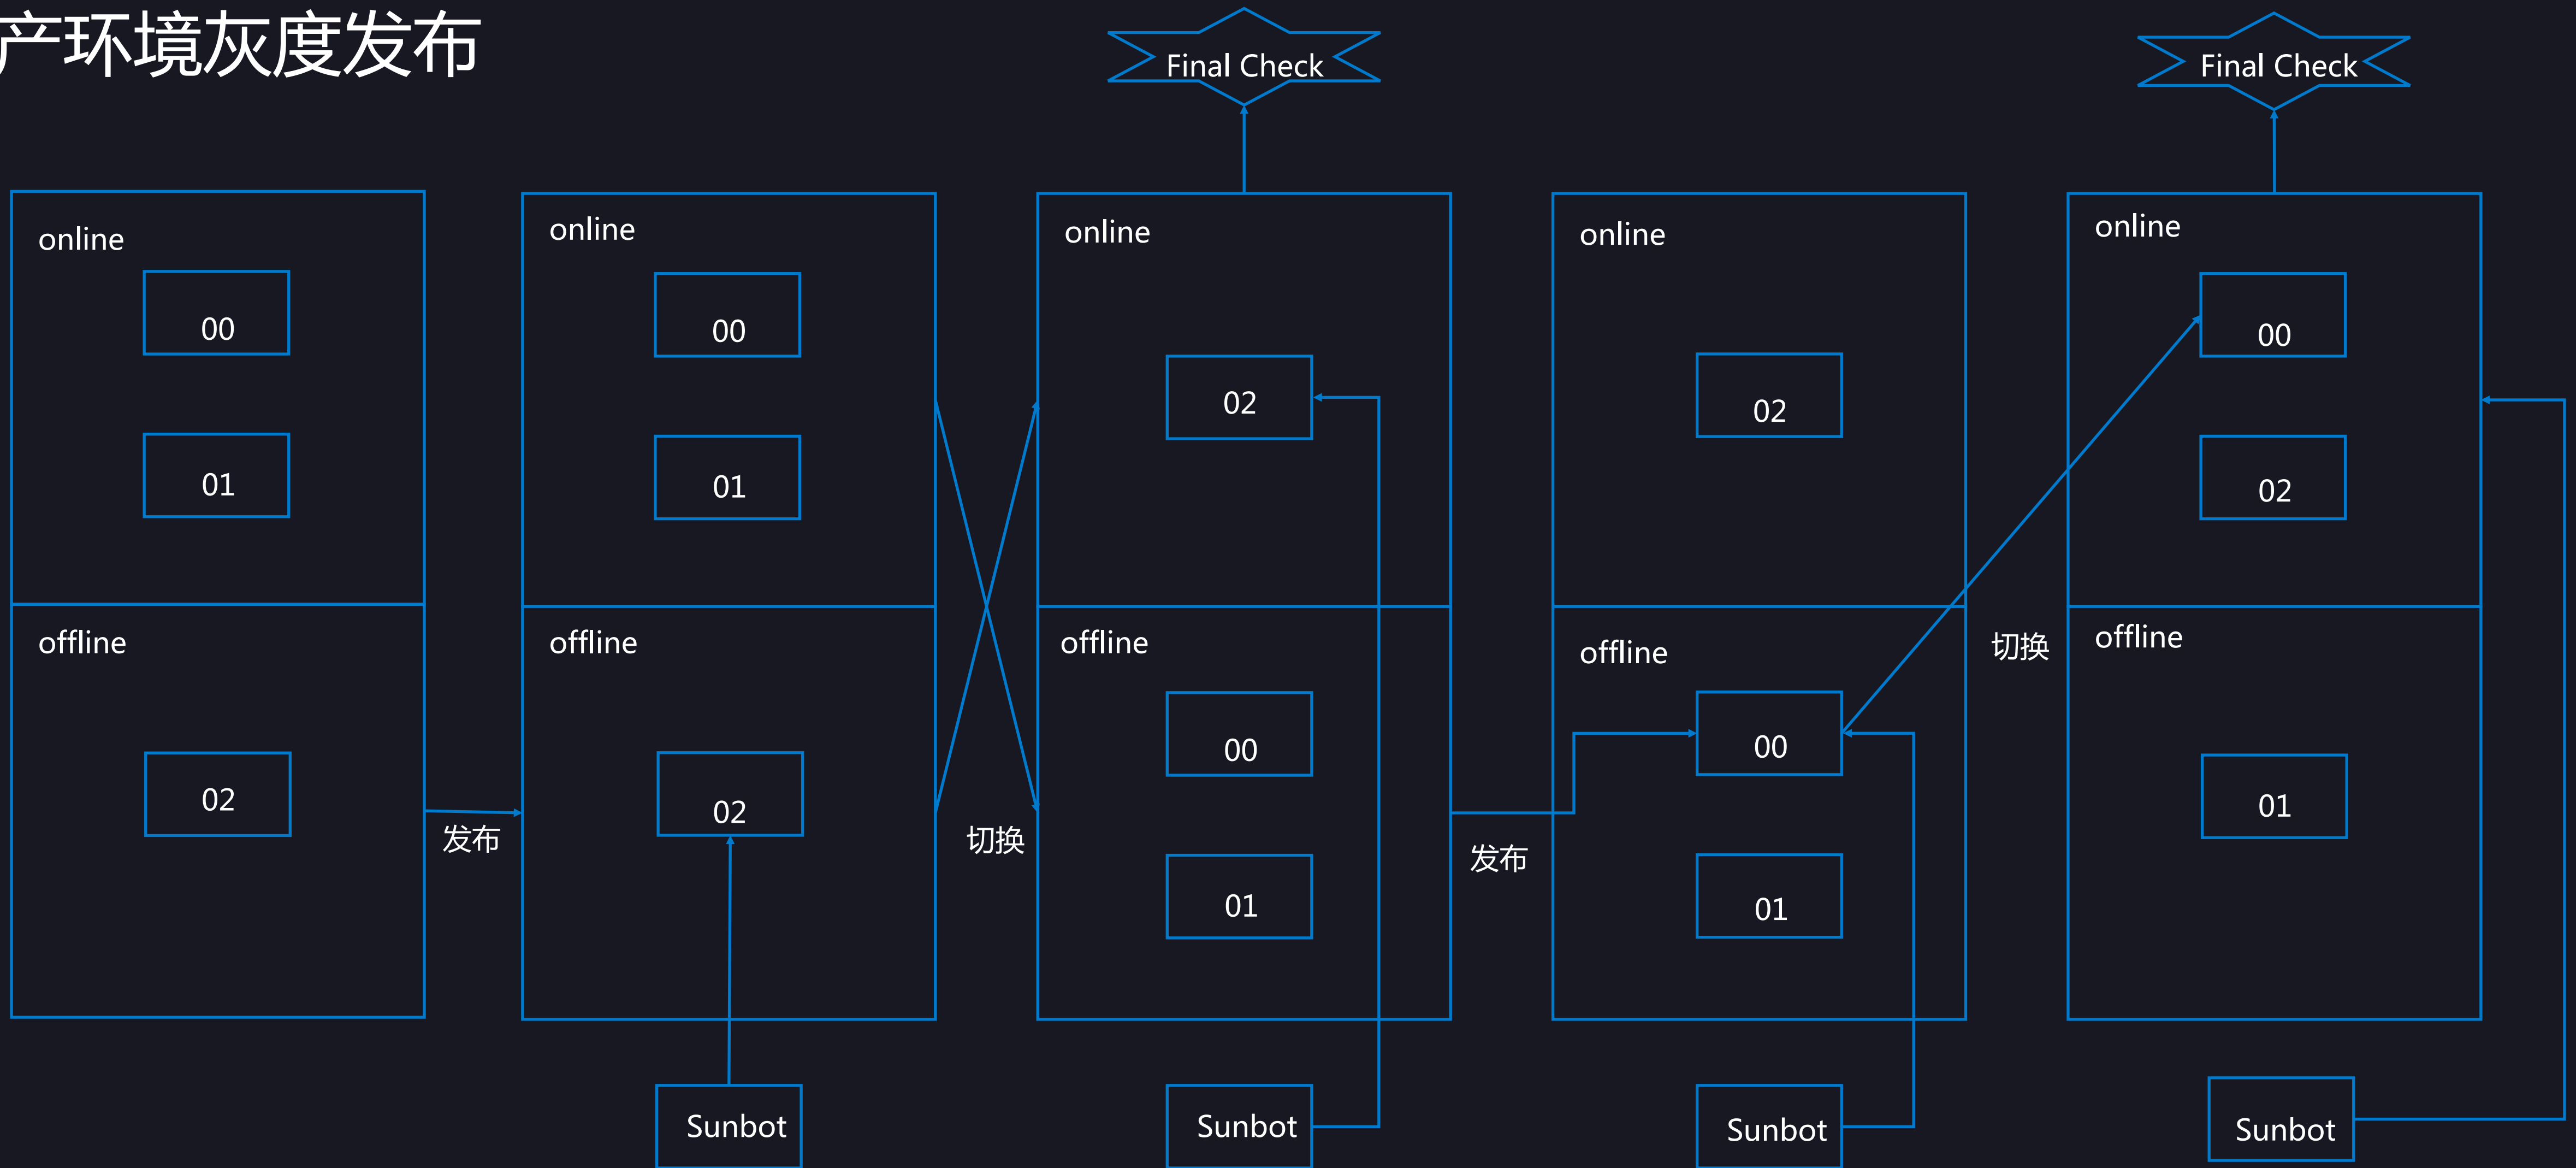

坑二：数据库连接

坑三：超时设置

坑

阶段一

- 线下单独业务压测
- Jmeter、nGrinder...

阶段二

- 前端管理 + 后端引擎
- 线上全链路压测

业务模型梳理

构建流水线

测试环境、准生产环境全自动发布系统

生产环境灰度发布

TABLE OF CONTENTS 大纲

- 我们一直在成长
- 技术演进之路
- 继续前行

继续前行

- 线上质量监控
 - 探测 -> 预测
- 各产品的测试解决方案
 - 自动化单元测试
 - UI – 爬虫式测试回放
- 引入新测试语言
 - Java -> Python/Go/Ruby
- 工作台
 - 展示成果
 - 项目管理

THANK YOU