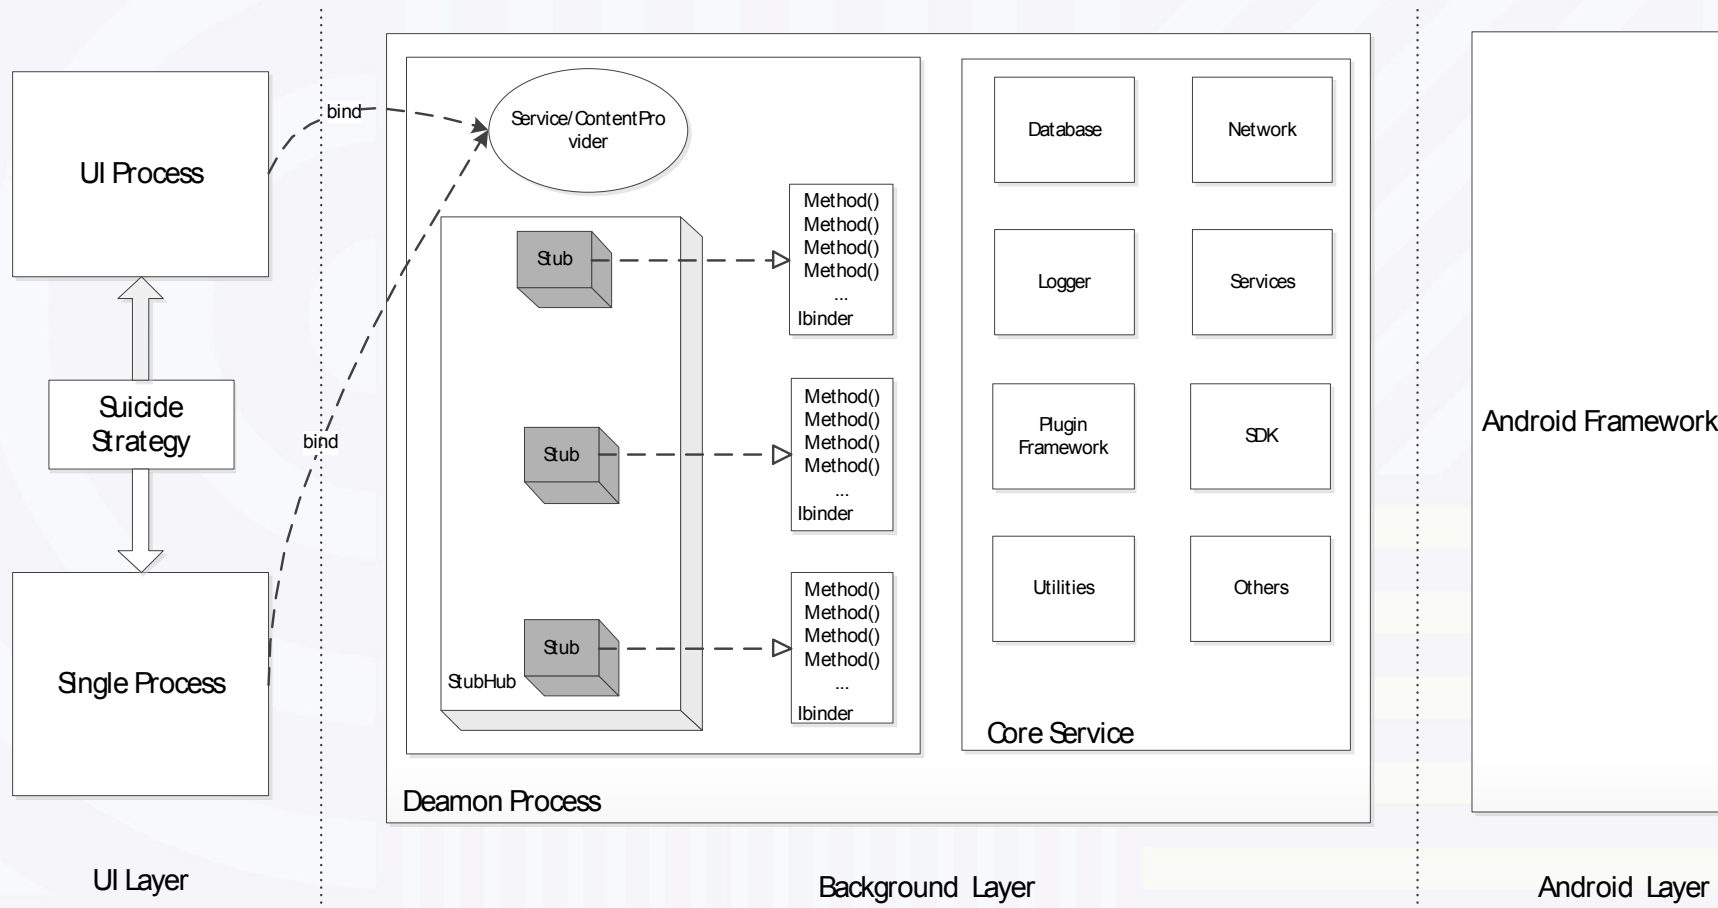

-
-
-
-

- 65536 - multidex
- - ClassLoader
- -

为什么要采用多进程

- oom
-
- app app
-

多进程形态

No

多进程形态

100 Stub
Service/ContentProvider

100

多进程形态

多进程形态

-
- /SharedPreferences
-
- Application

- Question and answer

THANKS

聚焦前沿技术 传递实践经验

主办方 **Geekbang**  **InfoQ**
极客邦科技 INFOQ