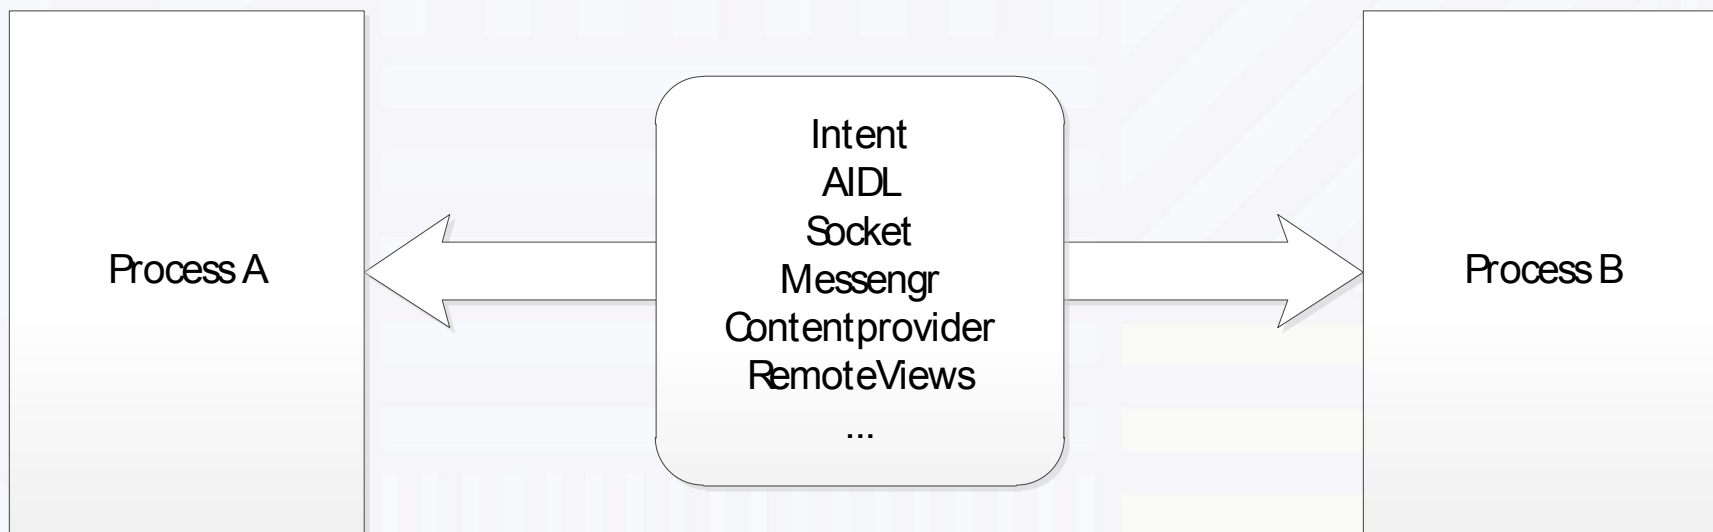

-
-
-
-

- 65536 - multidex
- - ClassLoader
- -

为什么要采用多进程

- oom
-
- app app
-

多进程形态

No

多进程形态

100 Stub
Service/ContentProvider