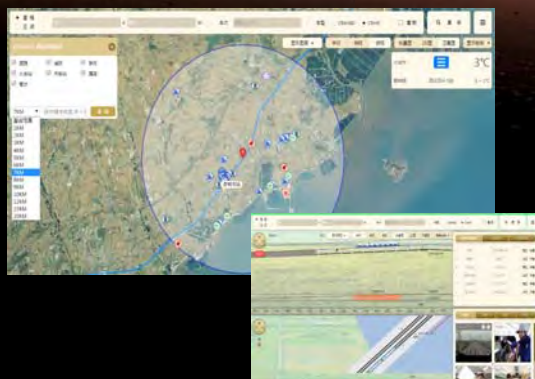

智能医疗

智能制造

全新惠普 **Z** 系列VR背包
前所未有的VR体验

惠普工作站，图像智能引擎

- 图像处理与计算

复杂3D设计、大规模仿真计算、照片级图像渲染，商用VR方案

- AI加速

机器学习，AI 开发与部署