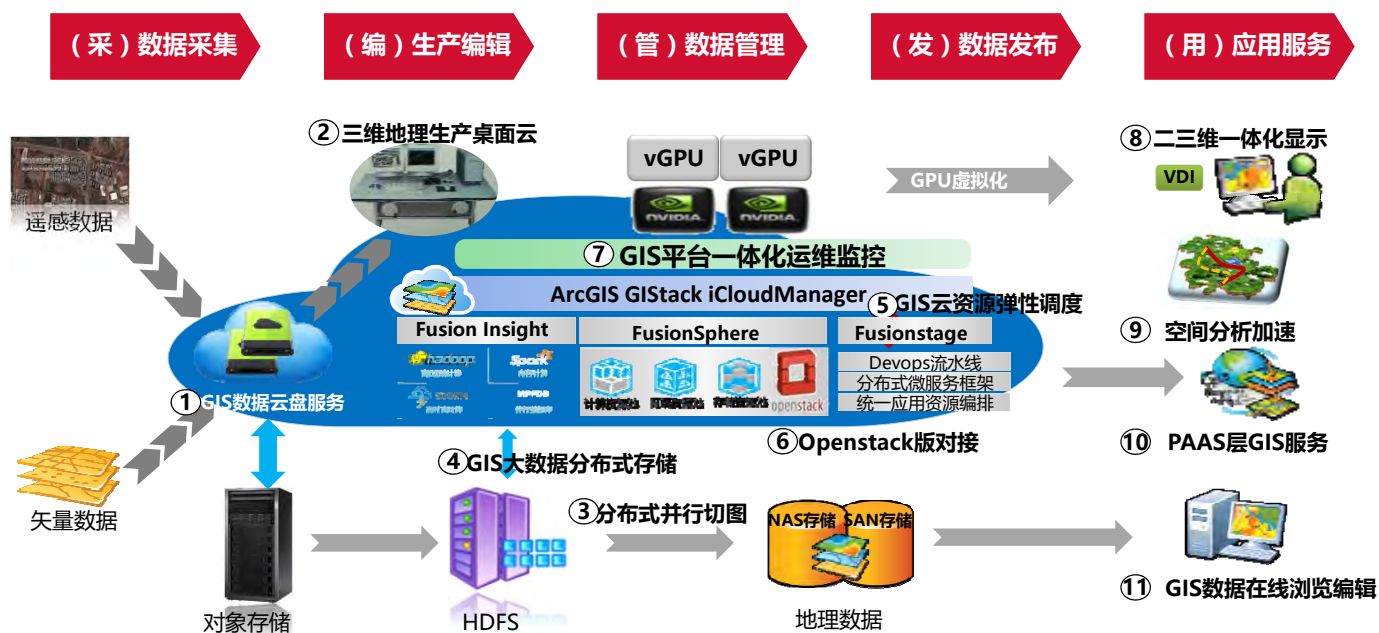

# 华为联手Esri，共同开发GIS云平台联合解决方案

## 联合方案价值：统一共享、高效处理、灵活调度