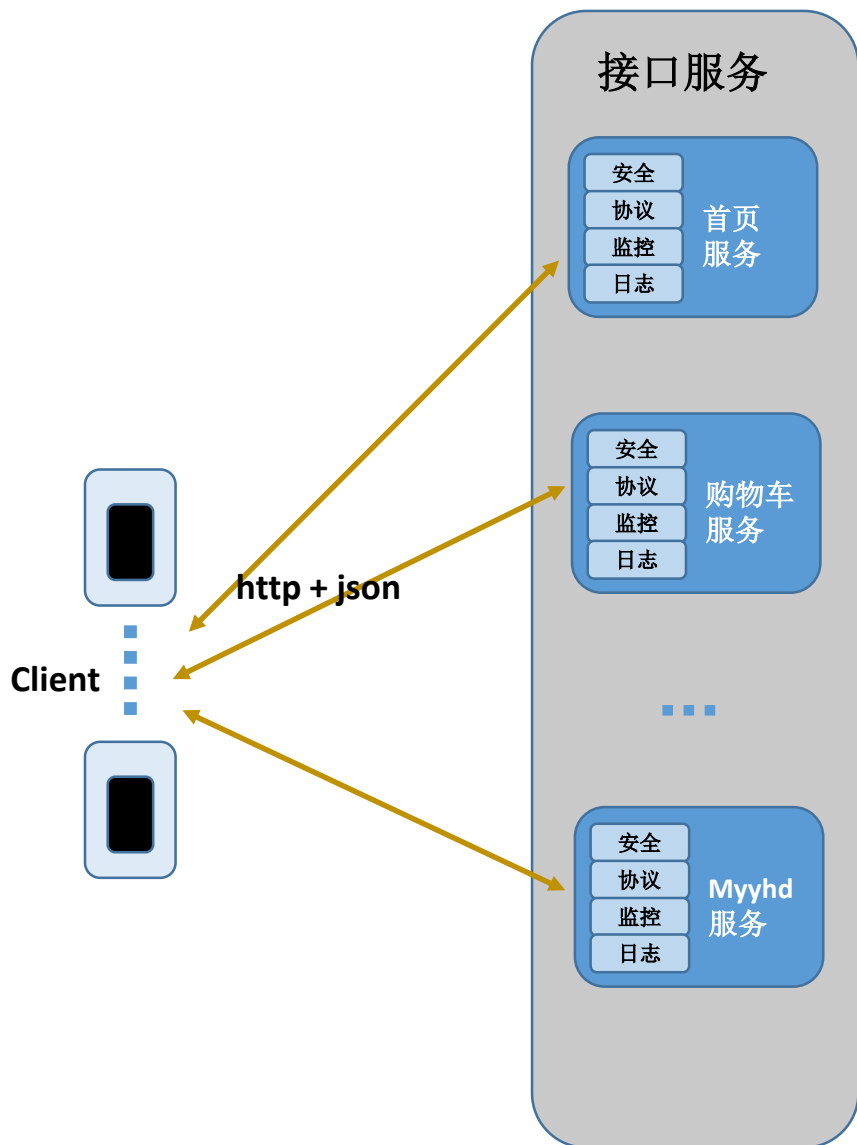

## 二 . 1号店移动 1.0 架构

- ✓ 移动 1.0 时期开发状况
- ✓ 1.0 架构及问题

## 三 . 1号店移动 2.0 架构

- ✓ 移动服务平台
- ✓ 主动干预控制中心
- ✓ 移动日志-监控-预警平台
- ✓ 移动业务风控引擎系统

# 1.0 架构示意图

各业务部门单独为App提供接口服务

- ✓ 重复实现安全模块，各模块安全等级各异，App端配合实现多种安全算法；
- ✓ 数据协议不统一；
- ✓ 无线平台日志无法统一，用户日志分散，无法重现用户访问轨迹，问题难追踪；
- ✓ 分散暴露多点http请求入口，风险高；
- ✓ 接口主动干预无法实现；
- ✓ 移动端服务降级，权限控制难实现。