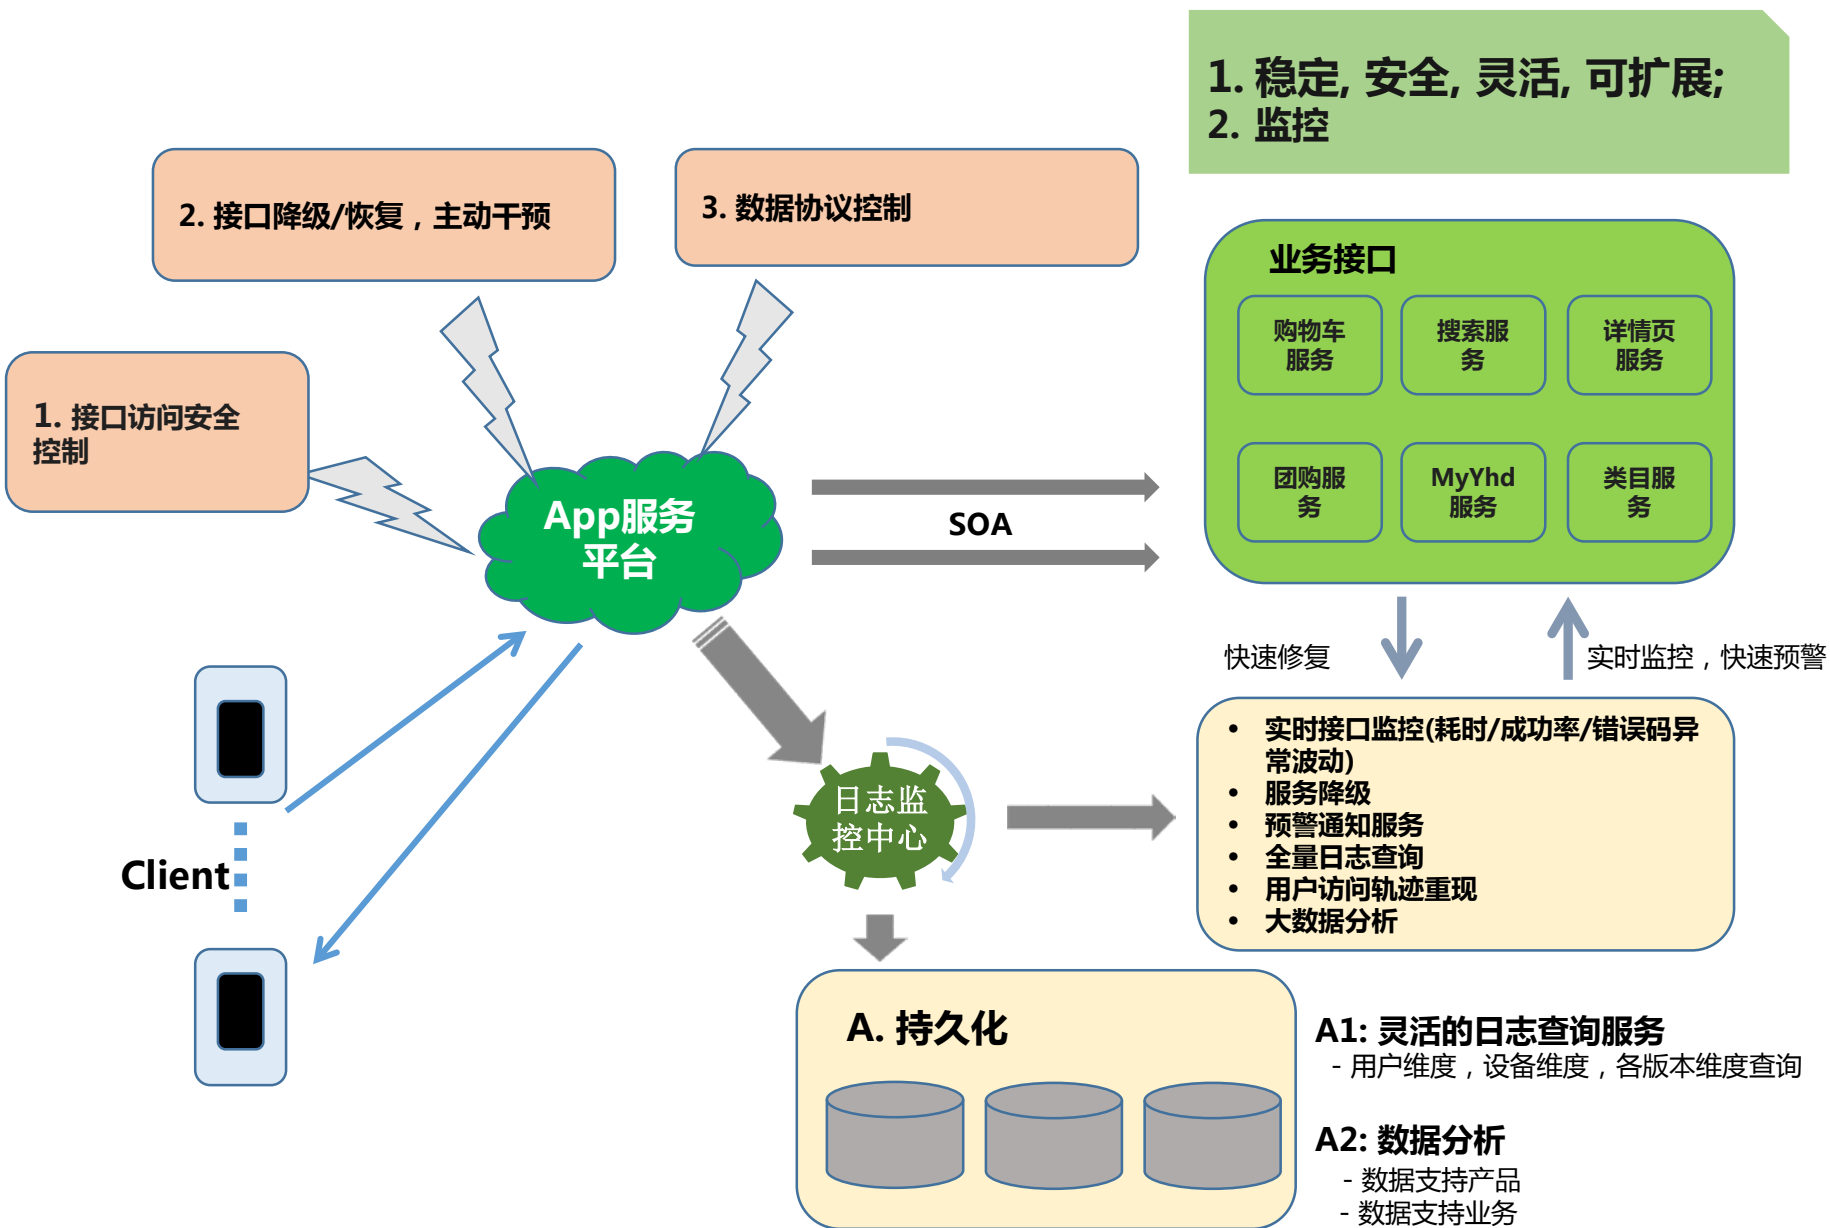

## 二 . 1号店移动 1.0 架构

- ✓ 移动 1.0 时期开发状况
- ✓ 1.0 架构及问题

## 三 . 1号店移动 2.0 架构

- ✓ 移动服务平台
- ✓ 主动干预控制中心
- ✓ 移动日志-监控-预警平台
- ✓ 移动业务风控引擎系统

# 2.0 架构

- 1. 稳定, 安全, 灵活, 可扩展;
- 2. 监控

2. 接口降级/恢复, 主动干预

3. 数据协议控制

1. 接口访问安全控制

App服务平台

SOA

**业务接口**