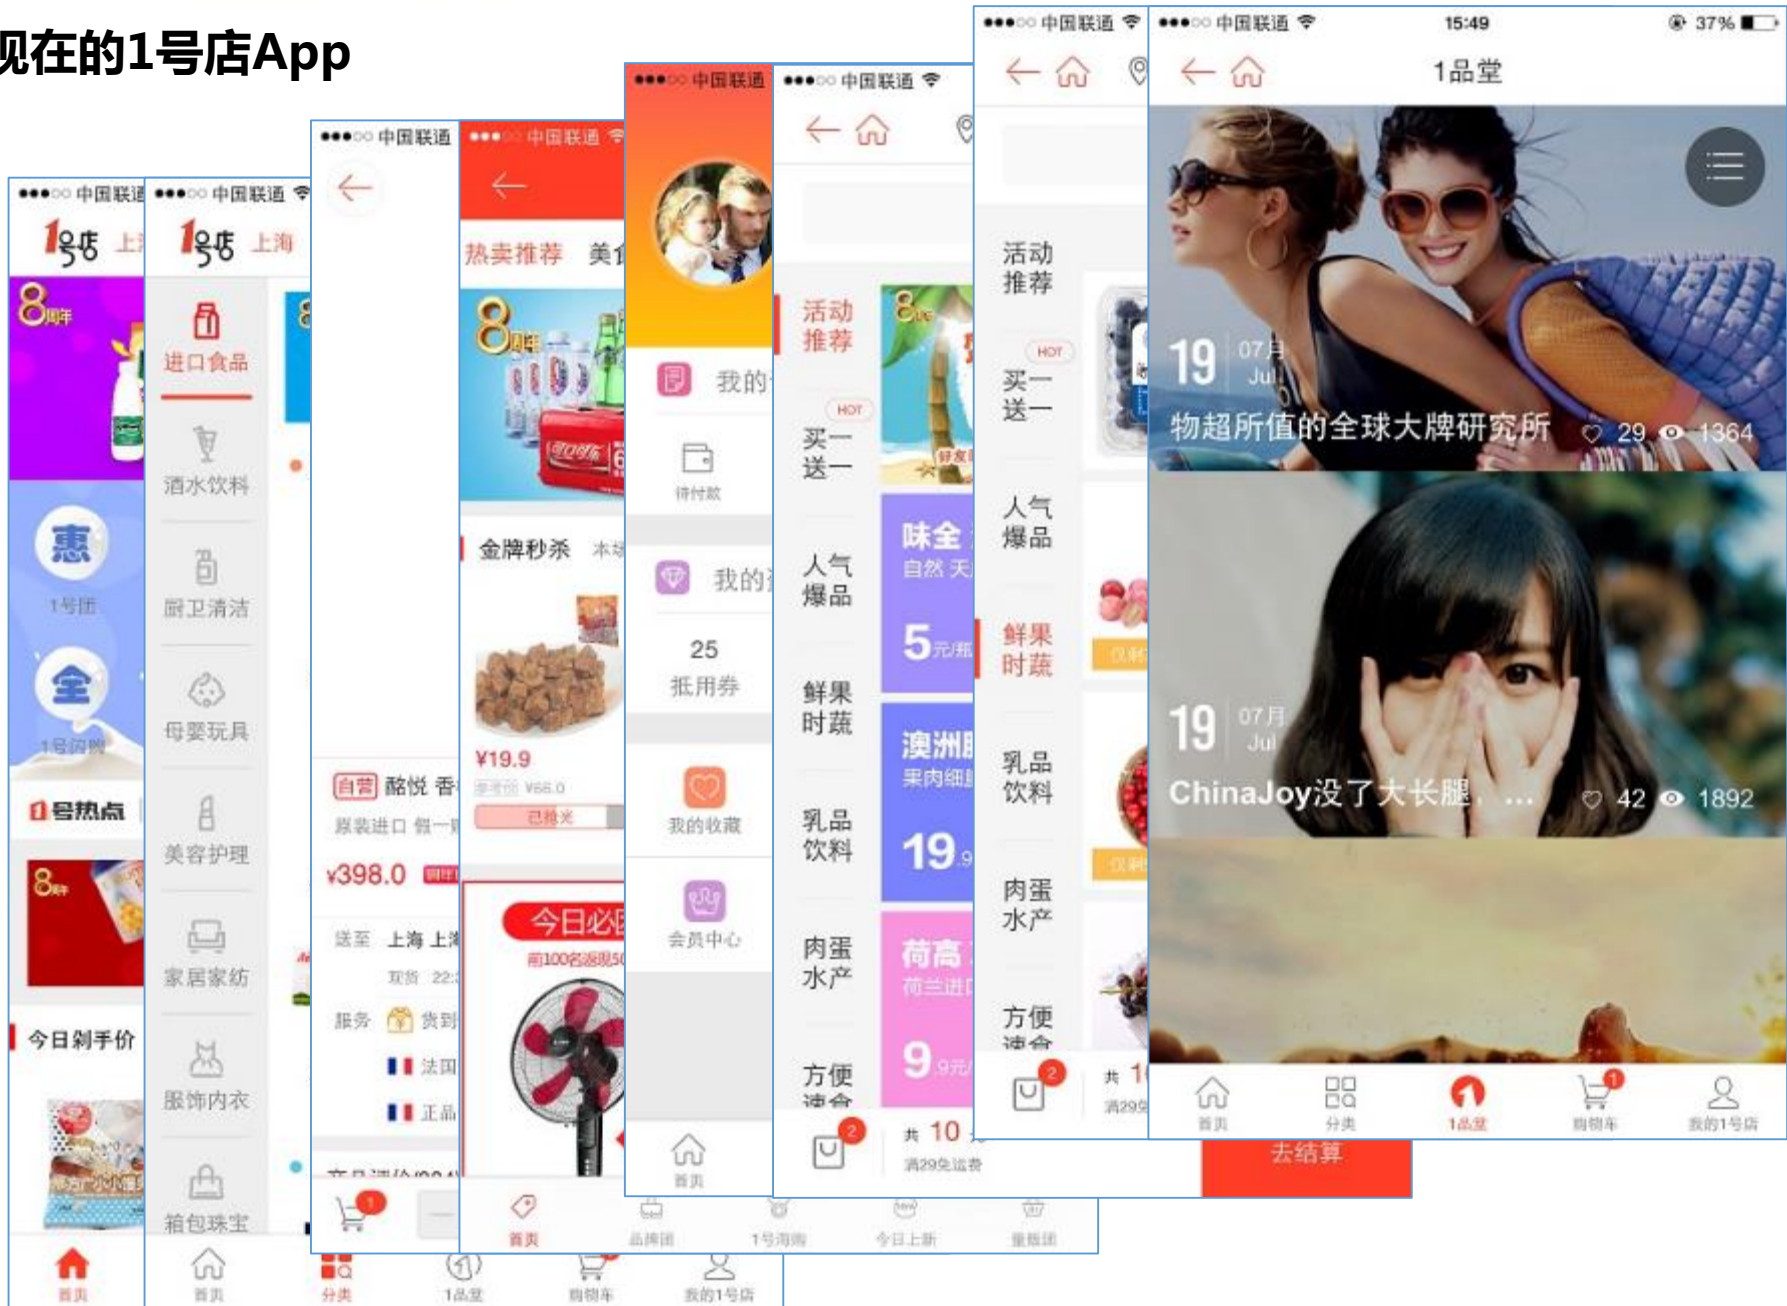

## 二 . 1号店移动 1.0 架构

- ✓ 移动 1.0 时期开发状况
- ✓ 1.0 架构及问题

## 三 . 1号店移动 2.0 架构

- ✓ 移动服务平台
- ✓ 主动干预控制中心
- ✓ 移动日志-监控-预警平台
- ✓ 移动业务风控引擎系统

# 现在的1号店App