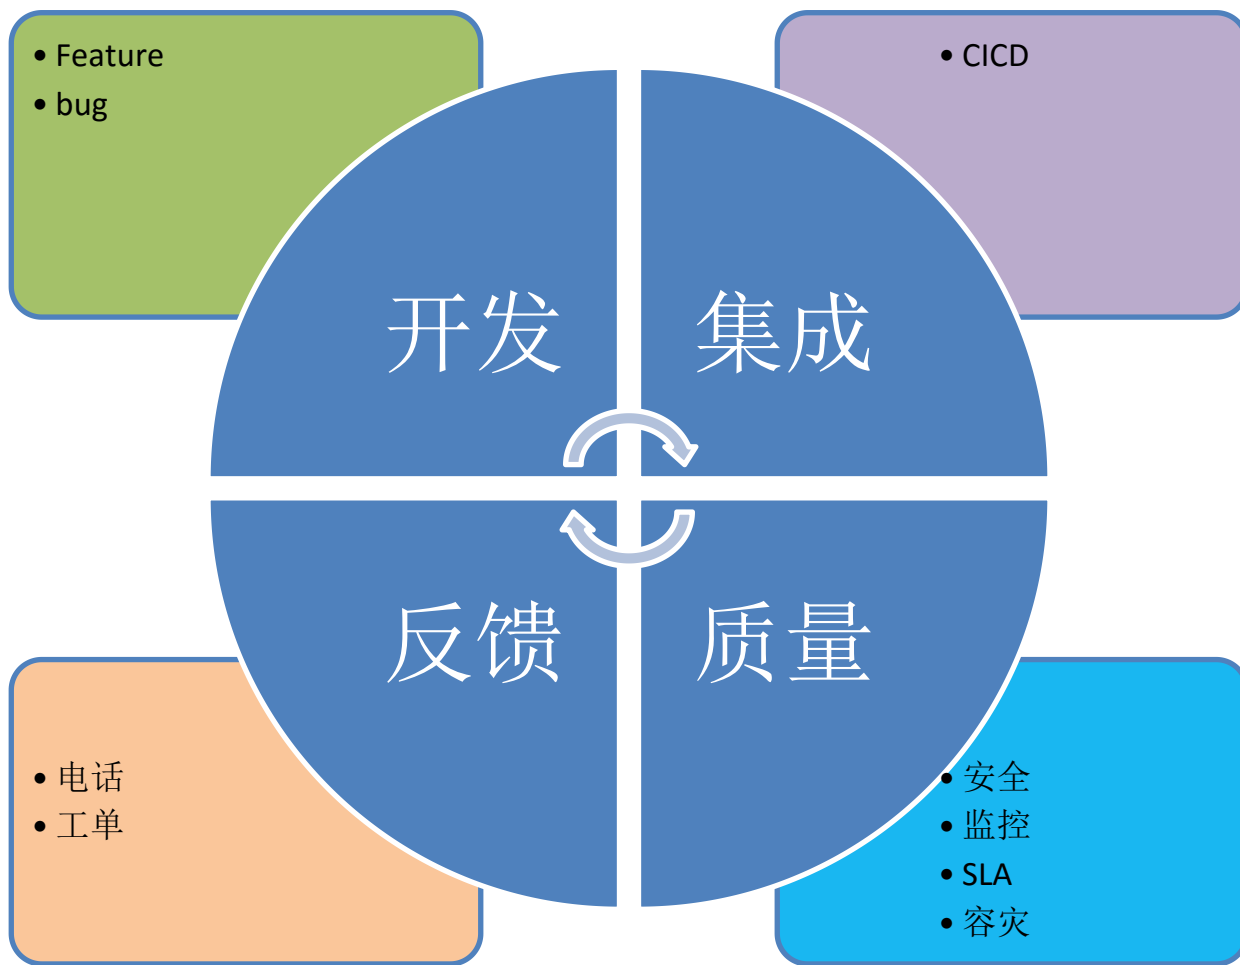

DB-Engines Ranking

需求

RDS 服务可用性

- 网络
- 主机
- 安全
- 存储
- DB

业务概述

架构能力

愿景

架构概要

产品管理

- 产品
- 价格
- 资源

部署、监控

- 灰度
- 验证
- 监控

生命周期管理

演练、预案

- 压测
- 演练
 - 机房
 - 业务
- 预案
 - 快速恢复
 - 限流降级

业务保障

- 故障恢复
- 数据校验
- 自我修复

业务概述

架构能力

愿景

愿景

共享技术红利，助力企业发展

The logo features a stylized orange 'G' followed by the word 'devops' in white lowercase letters. The background is blue with white geometric lines forming triangles and circles, and some network-like patterns in the corners.