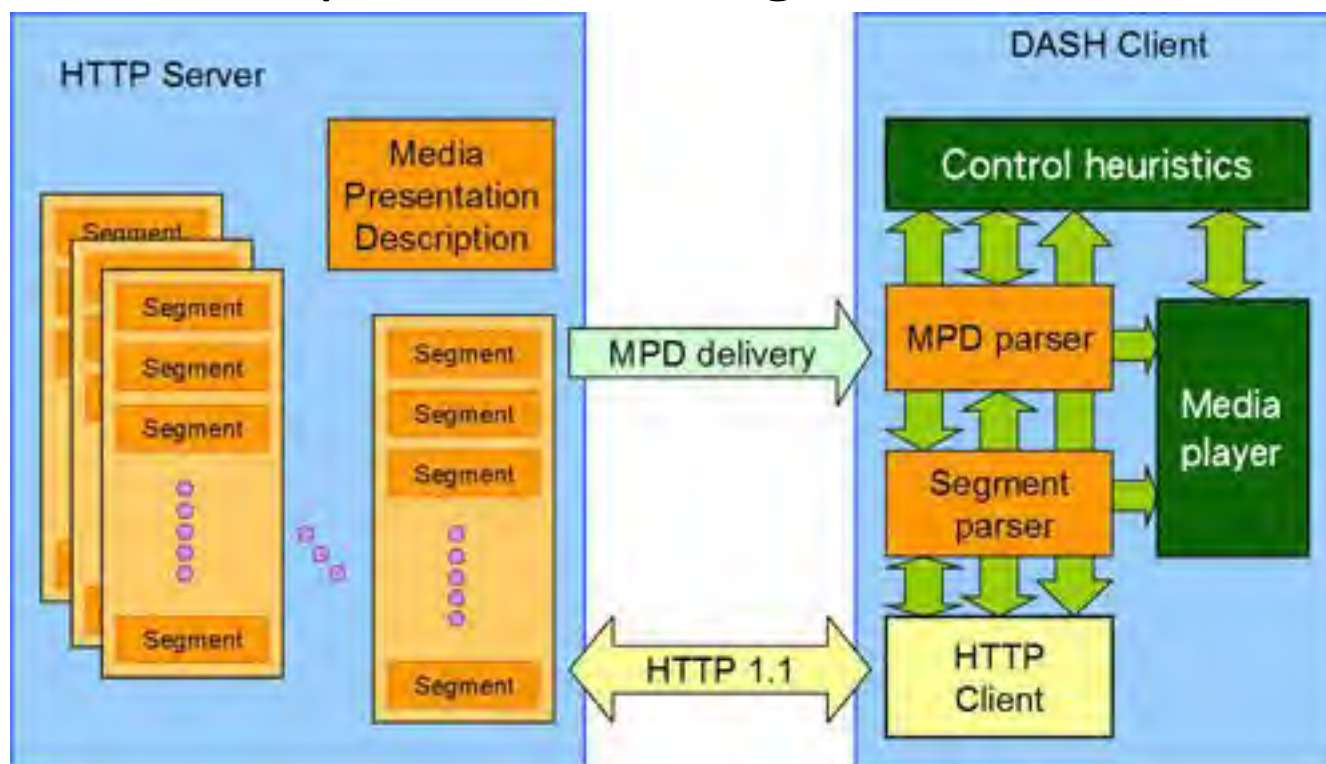

DASH 视频格式

- **D**ynamic **A**daptive **S**treaming over **H**TTP