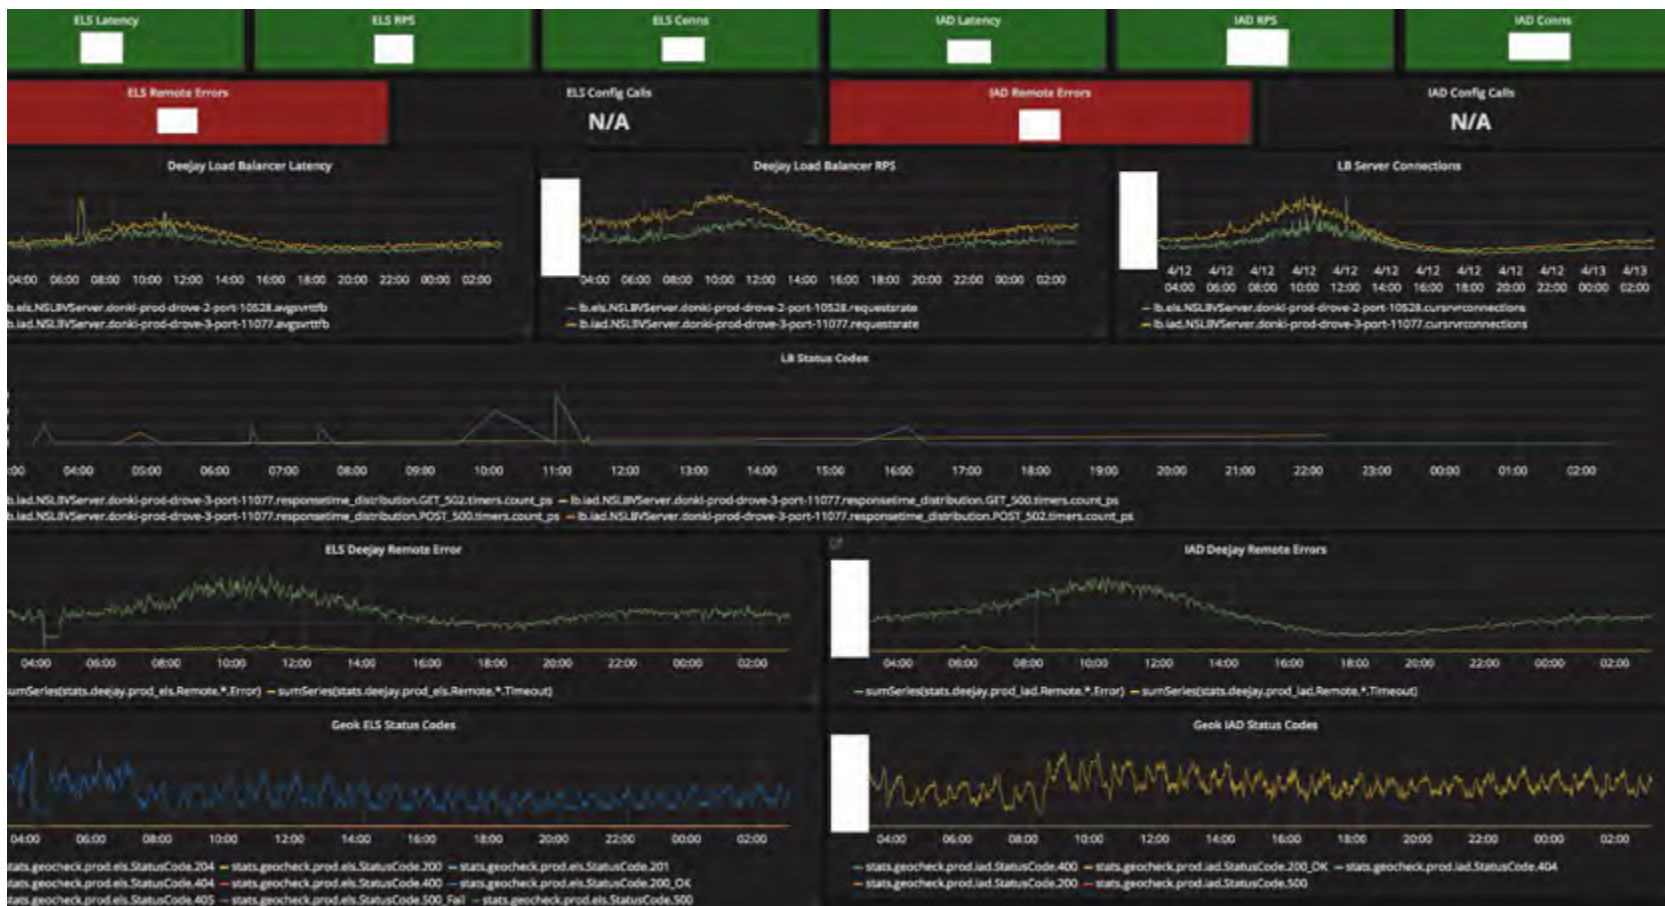

# 应对：采用DASH视频格式

- 时间及事件信息存于Manifest中
  - 确定广告时间
  - 分辨视频内容切换
- 采用音视频分流，短分片传输
  - 可跳至当前节目任意已播位置开始播放
- 全平台覆盖
  - 可支持网页、客厅设备、移动设备等几乎所有客户端设备

# 挑战三：保证用户观看质量

# 应对：实时视频质量监控

- 端到端QoS监控体系
  - 关键指标：缓冲率，平均码率，直播延迟等

- 各环节微服务SLA监控及自动报警