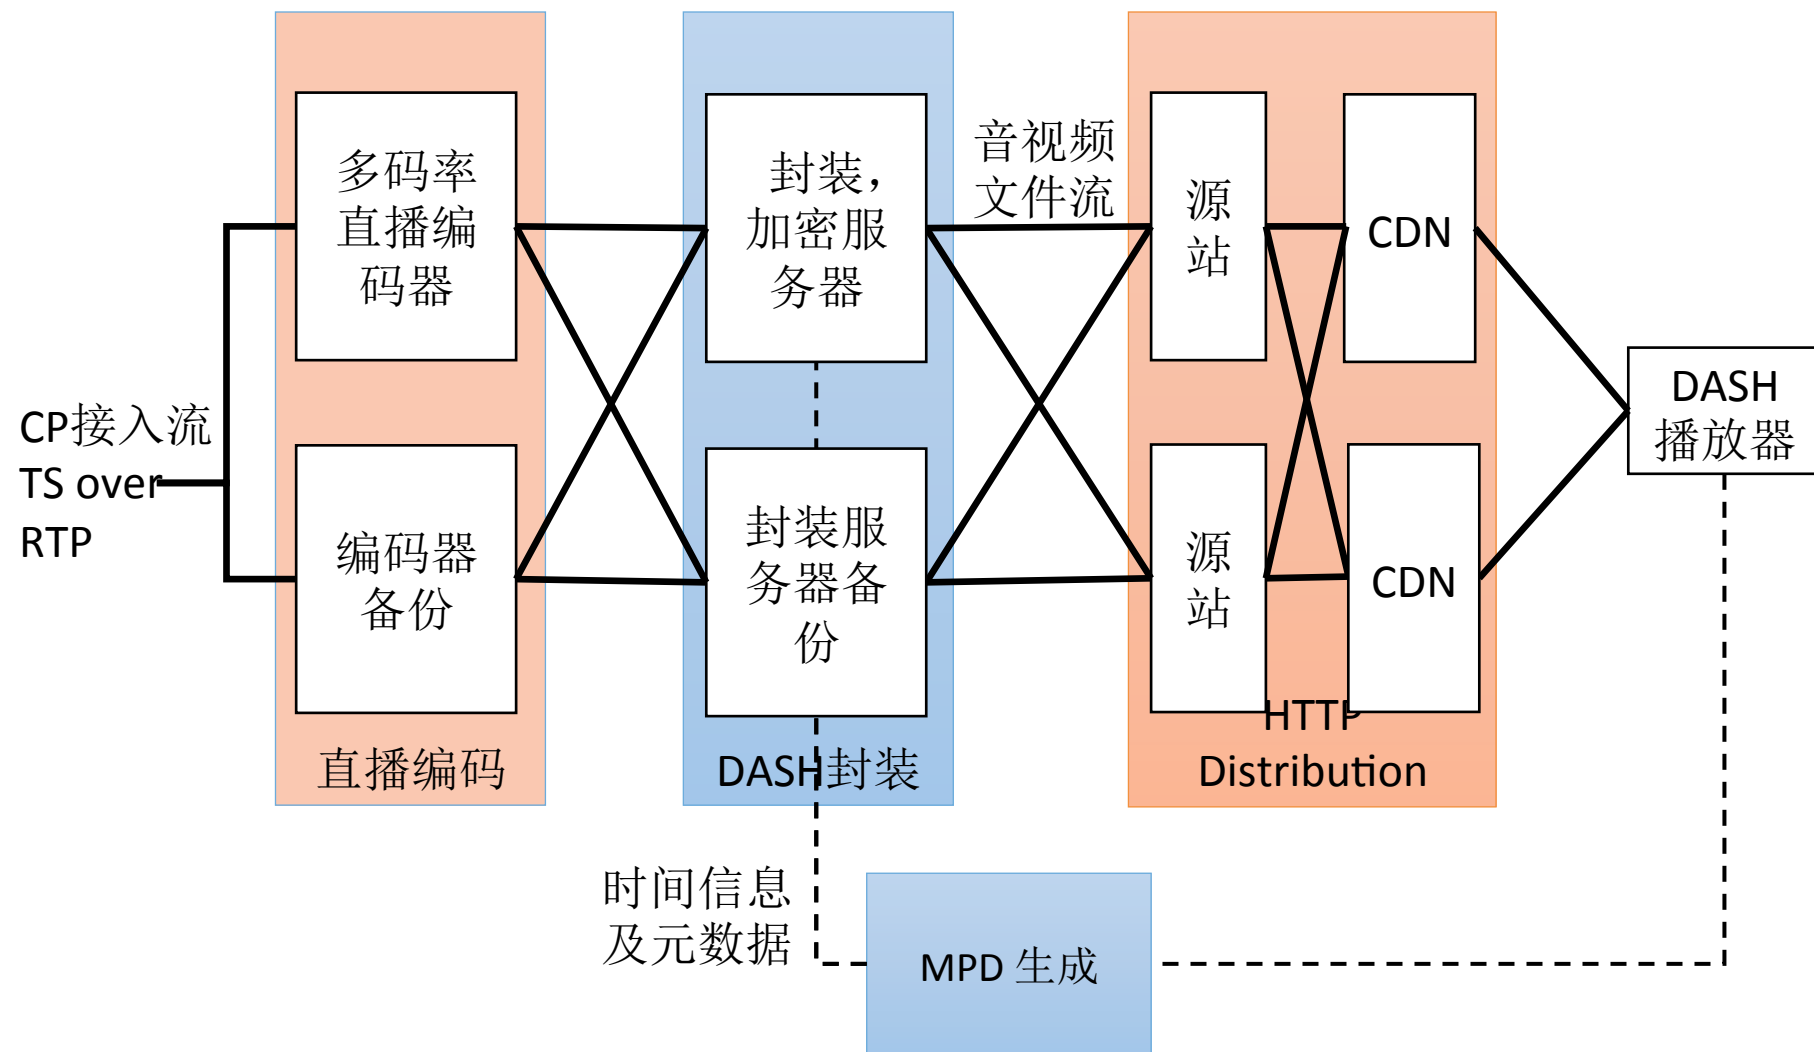

# 点播系统的挑战和关键技术

- 数字视频供应链
  - 高可扩展，视频转码及处理分布式集群
- 多平台视频服务
  - 自制播放器
  - 基于DASH的统一视频格式
- 内容保护
  - 基于DASH及CENC的多DRM视频系统
- 广告插入
  - 基于DASH XLINK的动态广告插入机制
- 视频播放质量保证
  - 自适应、多码率视频流
  - 多CDN自动切换
  - 实时视频QOS监控及响应系统

# 直播系统需求

- 高清、高帧率直播
- 尽量接近IPTV体验：低延时、快启动及切换
- 24x7 不间断直播服务
- 与点播体验接近的直播内容

# 基于DASH的直播系统

# 直播系统架构