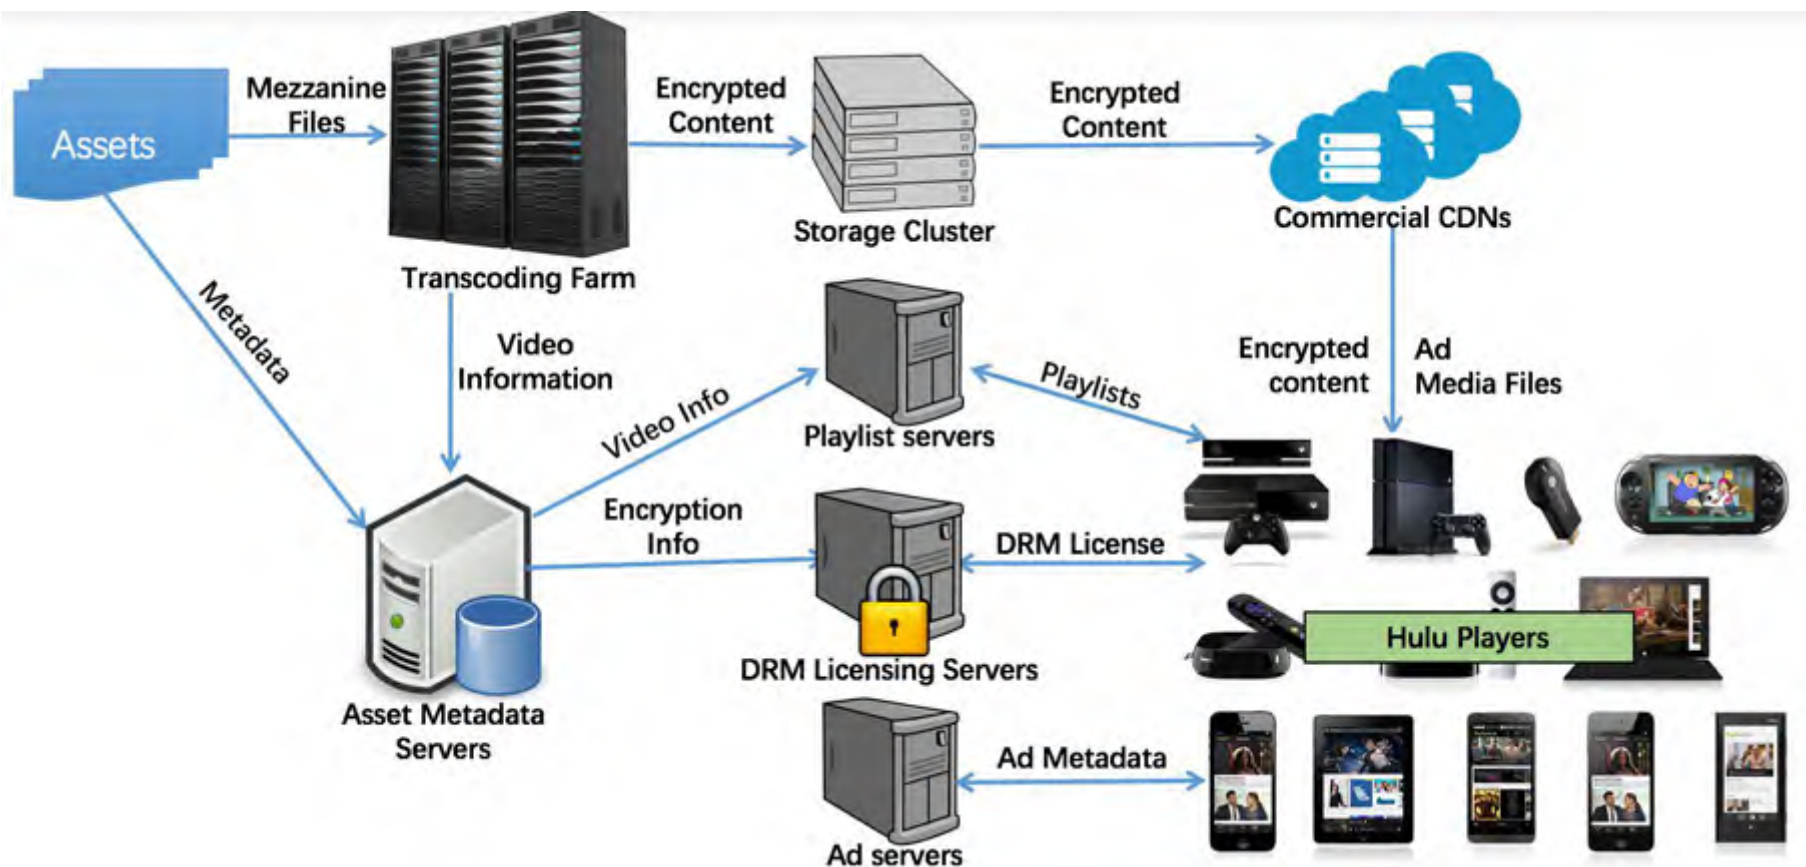

# Hulu商业模式

- 广告

# 现有视频系统架构

- 围绕点播产品的系统架构

# 点播系统的挑战和关键技术

- 数字视频供应链
  - 高可扩展，视频转码及处理分布式集群
- 多平台视频服务
  - 自制播放器
  - 基于DASH的统一视频格式
- 内容保护
  - 基于DASH及CENC的多DRM视频系统
- 广告插入
  - 基于DASH XLINK的动态广告插入机制
- 视频播放质量保证
  - 自适应、多码率视频流
  - 多CDN自动切换
  - 实时视频QOS监控及响应系统

# 应对：采用DASH视频格式

- 时间及事件信息存于Manifest中
  - 确定广告时间
  - 分辨视频内容切换
- 采用音视频分流，短分片传输
  - 可跳至当前节目任意已播位置开始播放
- 全平台覆盖
  - 可支持网页、客厅设备、移动设备等几乎所有客户端设备