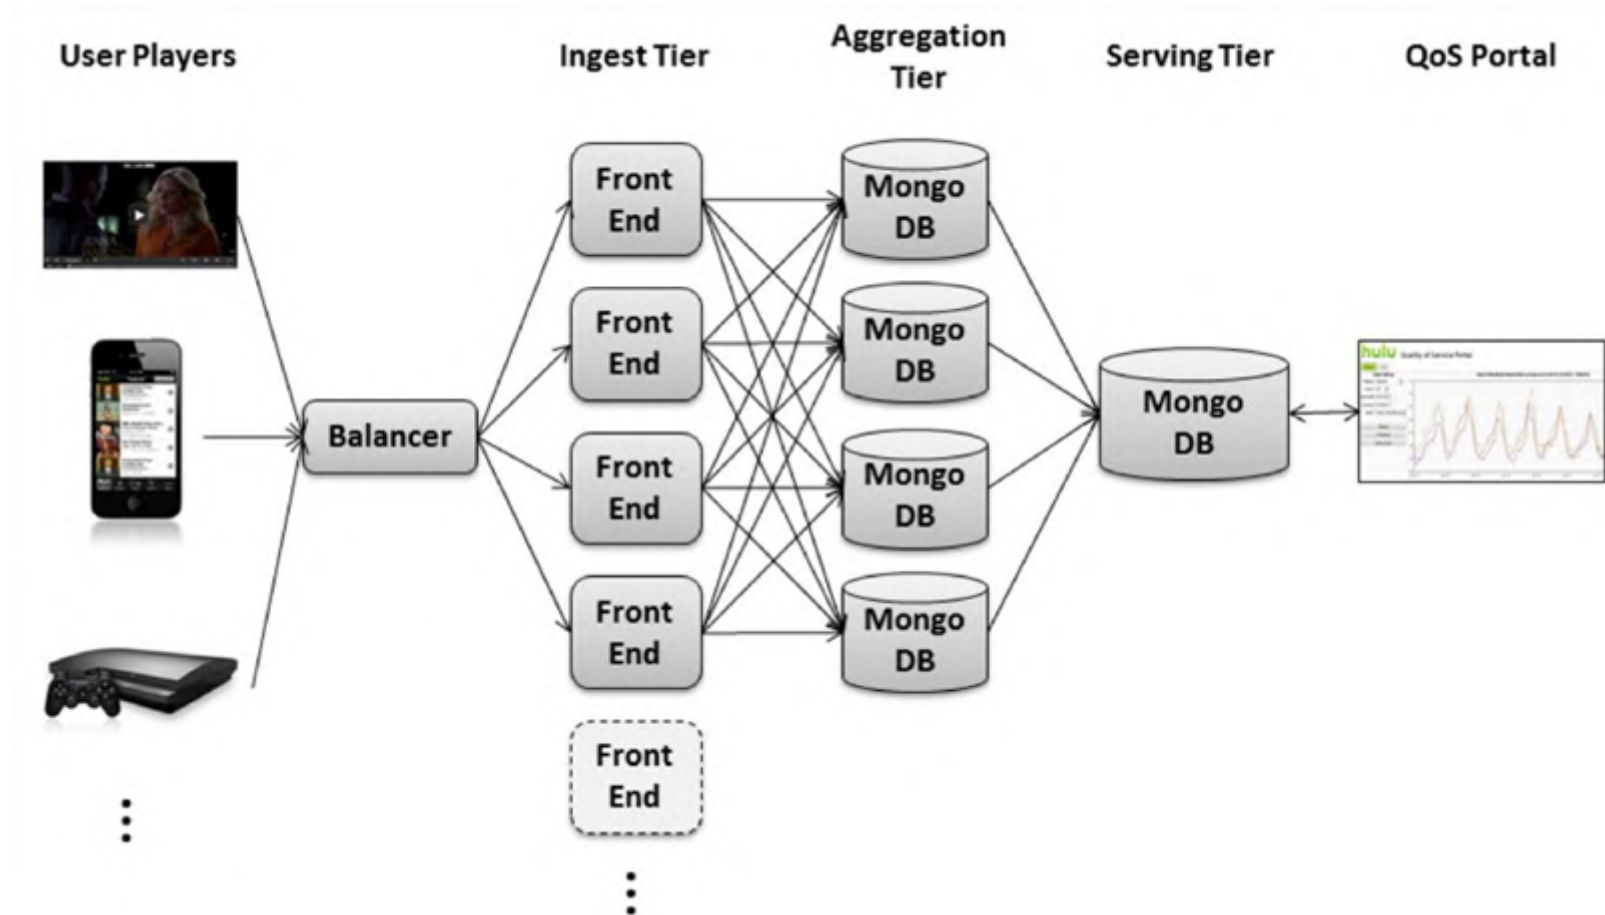

# 现有视频系统架构

- 围绕点播产品的系统架构

# 点播系统的挑战和关键技术

- 数字视频供应链
  - 高可扩展，视频转码及处理分布式集群
- 多平台视频服务
  - 自制播放器
  - 基于DASH的统一视频格式
- 内容保护
  - 基于DASH及CENC的多DRM视频系统
- 广告插入
  - 基于DASH XLINK的动态广告插入机制
- 视频播放质量保证
  - 自适应、多码率视频流
  - 多CDN自动切换
  - 实时视频QOS监控及响应系统

# 视频播放质量监控体系

- 实时用户播放质量监控

# 应对：采用DASH视频格式

- 时间及事件信息存于Manifest中
  - 确定广告时间
  - 分辨视频内容切换
- 采用音视频分流，短分片传输
  - 可跳至当前节目任意已播位置开始播放
- 全平台覆盖
  - 可支持网页、客厅设备、移动设备等几乎所有客户端设备