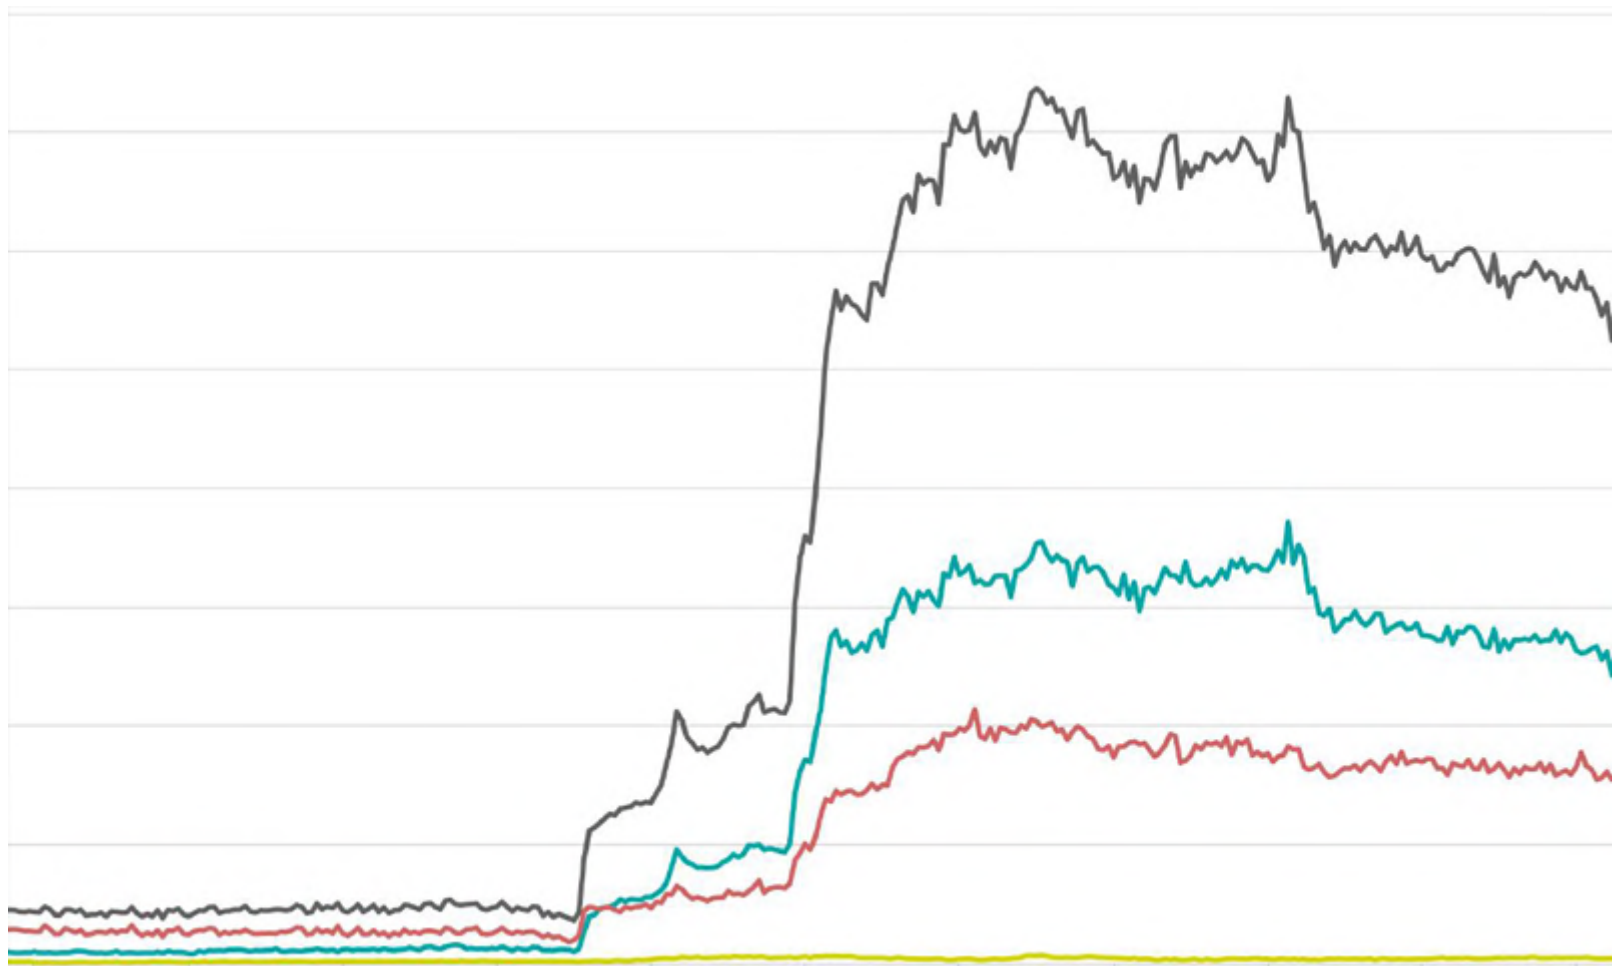

挑战二：应对瞬时用户暴增