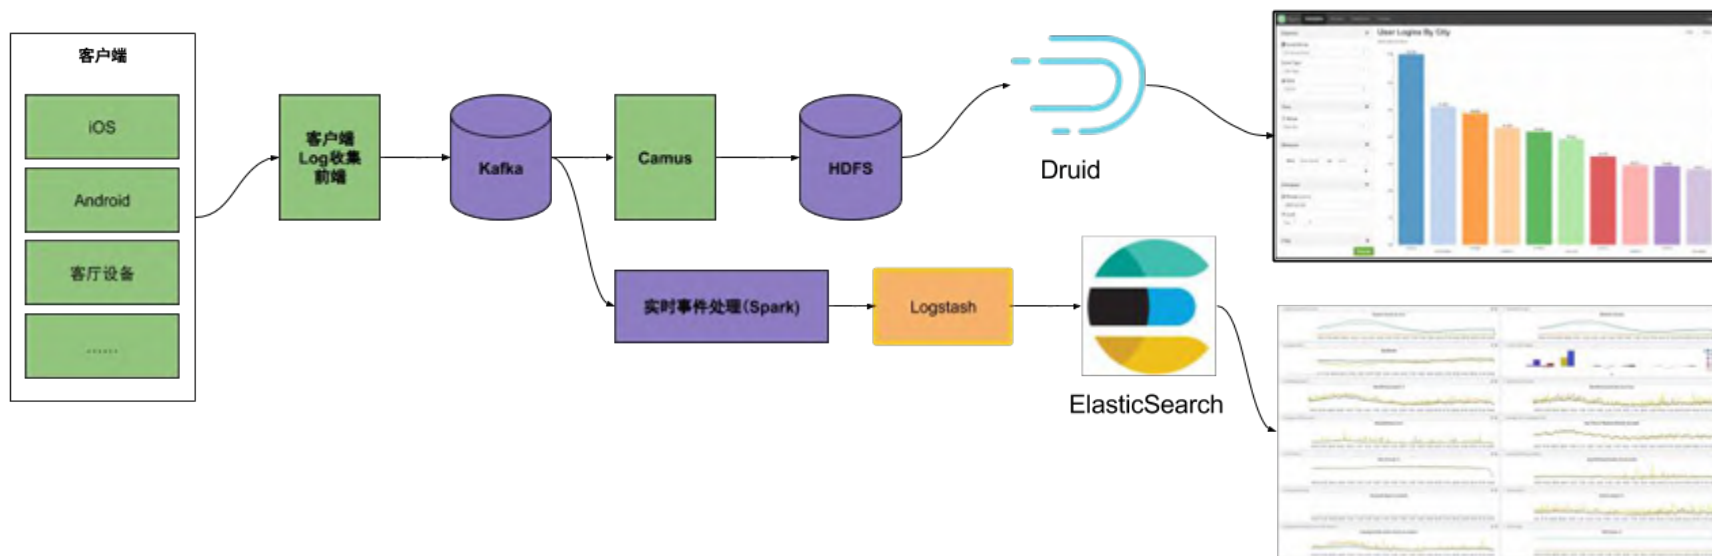

应对：实时视频质量监控

- 端到端QoS监控体系
  - 关键指标：缓冲率，平均码率，直播延迟等