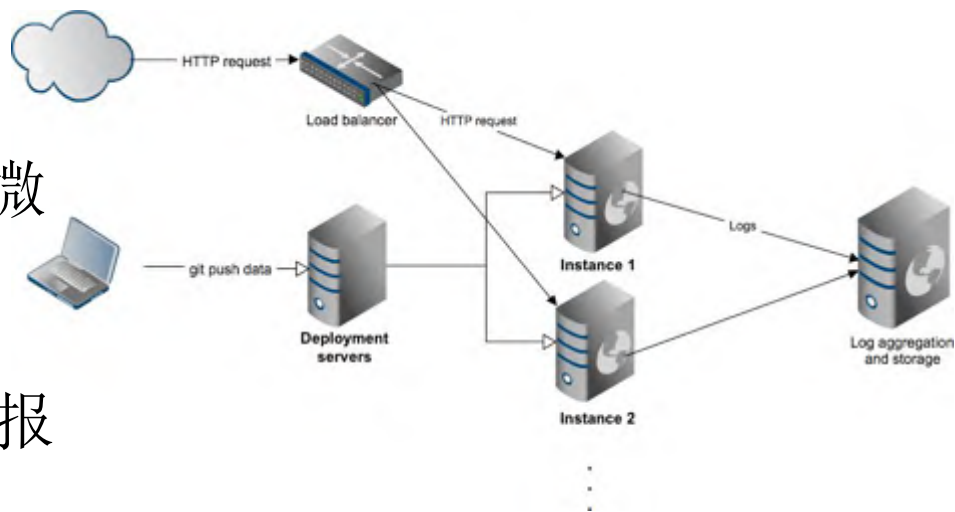

应对：提高系统弹性可扩展性

- 微服务架构
  - 多数据中心负载均衡
  - 基于Docker的可扩展微服务框架
  - 利用公有云抗负载
  - 全方位服务状况监控报警系统

- CDN
  - 多CDN自动流量分配
    - 人工规则
    - 失败fallback
    - 自动算法调节