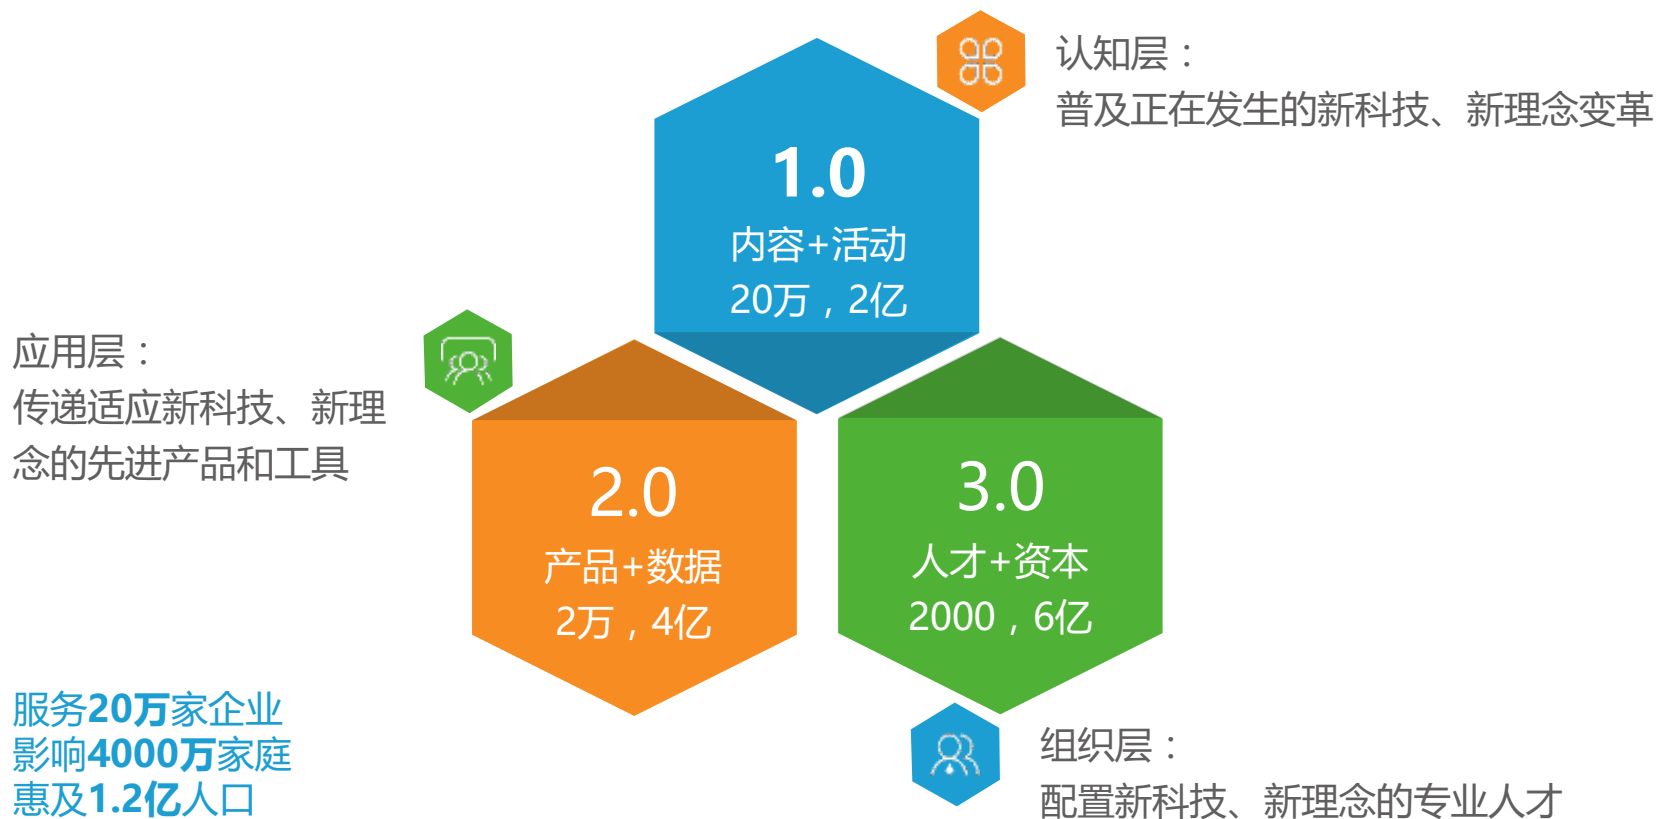

亿欧使命：让科技更普惠