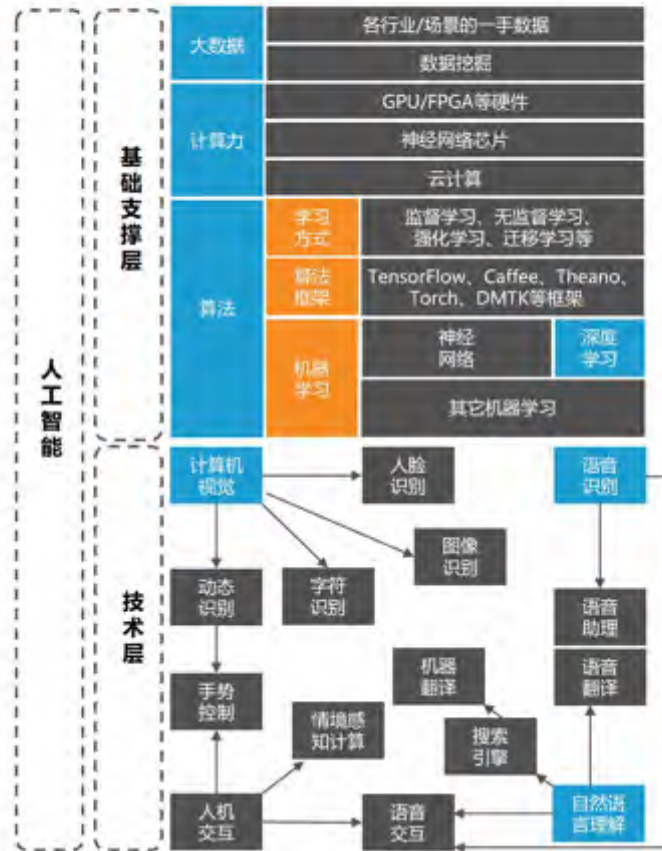

数据来源：Choice金融终端

亿欧定位：把新科技、新理念引入线下产业

亿欧使命：让科技更普惠

AI峰会+AI研究报告+首部中国AI创业人物纪录片

AI人工智能产业综述研究报告

冷静审视人工智能技术的本质

•总览人工智能技术图谱；

亿欧智库：主要中国企业核心AI人才的图谱

核心岗位名单		各大学位名单		
姓名	职位/职务	所属公司	毕业院校	学位
沈向洋	微软亚洲研究院	全球执行副总裁兼首席	卡耐基梅隆大学	计算机科学 博士
郭雨宁	微软亚洲研究院	副院长	美国加州大学	计算机科学 博士
陈永光	微软亚洲研究院	首席研究员	康涅狄格大学	计算机科学博士 博士
刘群峰	微软亚洲研究院	负责人	清华大学	电子工程 学士
陈虹	微软亚洲研究院	高级研究员	香港中文大学	电子工程和计算机科学 博士
张益峰	微软亚洲研究院	副院长	香港科技大学	电气工程和计算机科学 博士
李江	微软亚洲研究院	研究员	浙江大学	应用数学专业 博士
李劲	微软亚洲研究院	研究员	清华大学	电子工程 博士
刘文印	微软亚洲研究院	研究员	以色列理工学院	理学 博士
姜峰	微软亚洲研究院	主管研究员	中国科技大学	计算机相关专业 博士
傅勇	微软亚洲研究院	首席研究员	中国科技大学	模式识别与智能控制专业 博士
陈鼎	微软亚洲研究院	研究员	中国科技大学	/ 博士
钟岳高	微软亚洲研究院	主管研究员	清华大学	计算机系 博士
范明	微软亚洲研究院	首席研究员	哈尔滨工业大学	计算机系 博士
樊承华	微软亚洲研究院	首席研究员	复旦大学	电气工程 博士
张明	微软亚洲研究院	首席研究员	美国西北大学	电气与计算机工程 博士
郭宇	微软亚洲研究院	首席研究员	西安交通大学	移动通信与信息工程 博士
曹文梁	微软亚洲研究院	首席研究员	智利科技大学	电子工程 博士
曹欣	微软亚洲研究院	首席研究员	清华大学	电机工程与电子学 博士
洪小文	微软亚洲研究院	院长	卡内基梅隆大学	计算机 博士
王彦	微软亚洲研究院	高级副经理	加州大学	心理学 博士
双立	微软亚洲研究院	首席科学家	香港城市科技大学	电子工程系 博士
何海平	微软亚洲研究院	首席研究员/首席科学家	美国斯坦福大学	电气工程 博士
雷振	微软亚洲研究院	首席研究员	中国科学技术大学	/ 博士
黄家俊	微软亚洲研究院	首席研究员	香港中文大学	计算机科学 博士
张立毅	百度	总裁	西南财经大学	电子工程 博士
王劲	百度	总经理	中国科学院	计算机系 博士
何志东	百度	数据科学家	中国科技大学	计算机系 博士
陈皓	百度	总经理	/	/ 博士
王海峰	百度	副总裁	哈尔滨工业大学	计算机 博士
魏子瑜	百度	工程师	清华大学	理论计算机科学 博士
张彦	腾讯	主任	新加坡大学	计算机科学 博士
俞琦	腾讯	副经理	/	/ 博士
刘超	腾讯	计算机视觉中心总监	美国哥伦比亚大学	计算机科学与电子工程 博士
胡凯	腾讯	副总裁/院长	/	/ 博士
刘万豪	阿里	人工智能首席科学家	芝加哥大学	/ 博士
石晓	阿里	部门总监	/	信号处理 博士
董沐人	阿里巴巴	首席科学家	台北交通大学	计算机 博士
洪子博	阿里巴巴	产品总监	中国科学院	软件研究所 硕士
毕伟胜	爱奇艺研究院	首席研究员	北京大学	应用数学 博士
石晓	爱奇艺研究院	总监	中国科学院	信号处理 博士
马德基	今日头条	副总裁	美国加州大学圣迭戈分校	电气与计算机工程系 博士
周斌	今日头条	机器学习与推荐系统专家	中国科学院	自动化学科 博士
曹庆文	今日头条	首席算法工程师	中国科技大学	计算机系 博士
李威	今日头条	总监	卡耐基梅隆大学	计算机 博士