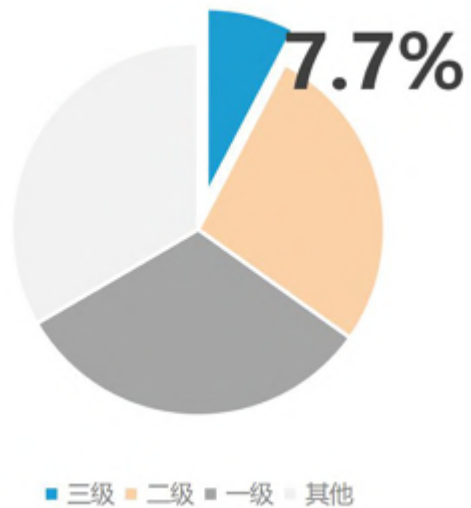

人工智能赋能产业升级

亿欧·由天宇

2017-5-22

三级医院少，门诊病人多

数据来源：国家卫计委 2015年我国卫生和计划生育事业发展统计公报

24.8km/h

5056元/年

人性是贪婪的