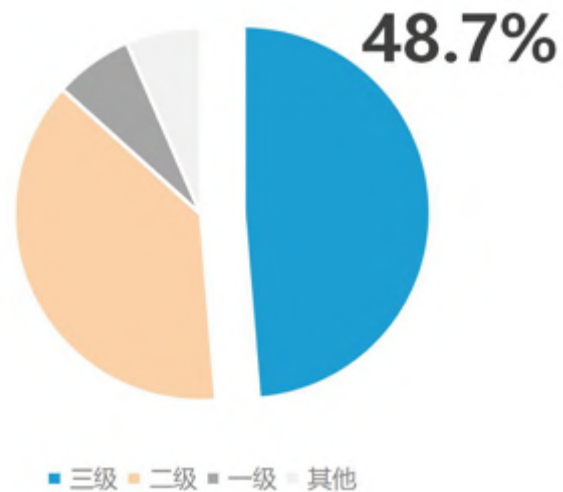

人工智能赋能产业升级

亿欧·由天宇

2017-5-22

三级医院少，门诊病人多

数据来源：国家卫计委 2015年我国卫生和计划生育事业发展统计公报

24.8km/h

5056元/年

人性是贪婪的