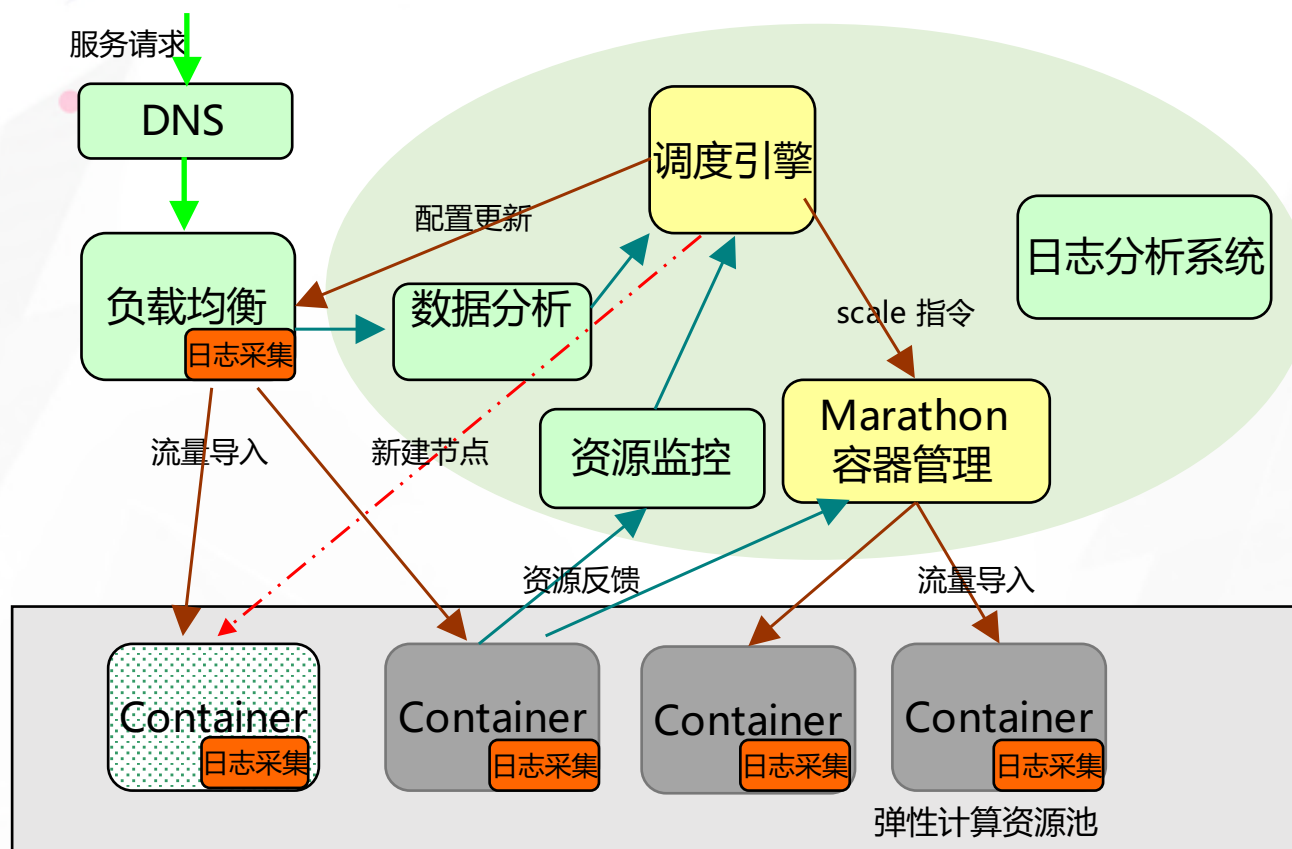

DC无感知的弹性计算平台