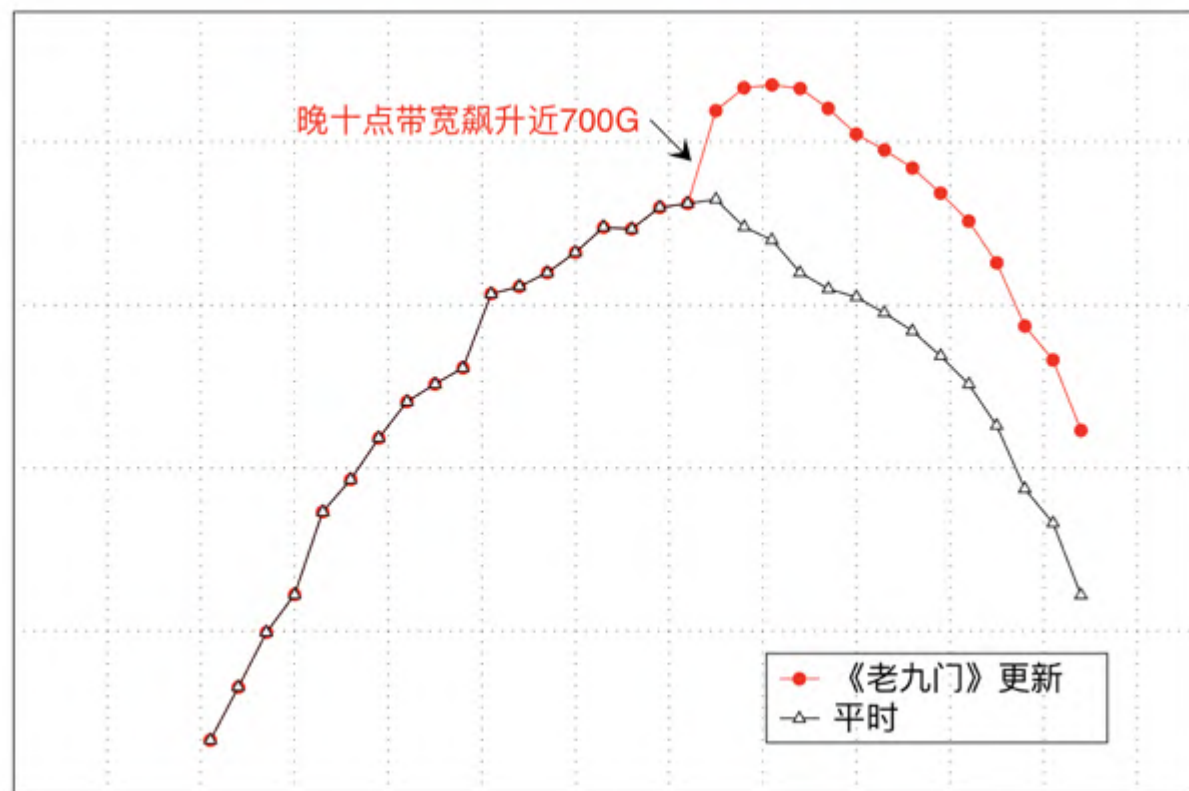

# 弹性的需求

晚十点更新剧集的瞬间涌入了**超过100万**并发视频播放会员