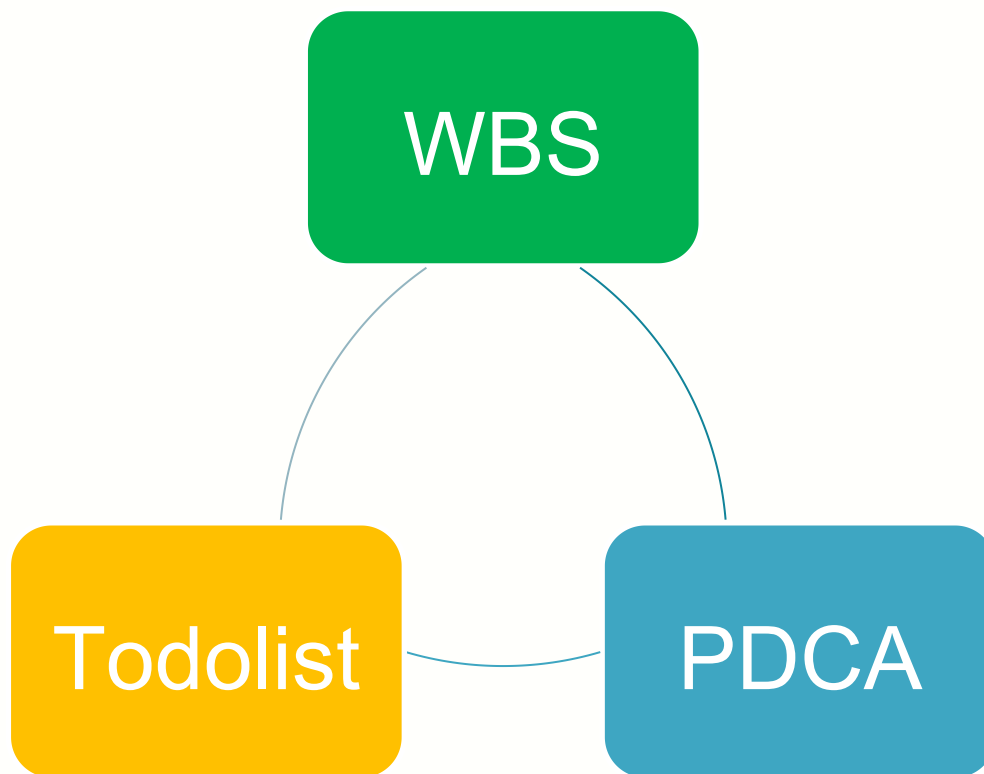

选服务器

执行操作

运维管理系统

集群列表

选择	集群ID	host	hostName	用户名	端口	路径
<input type="checkbox"/>	65	172.16.10.39	HAOS	root	22	http://[redacted].com/
<input type="checkbox"/>	68	10.88.0.240	[redacted]	root	22	http://[redacted].y/
<input type="checkbox"/>	69	172.16.10.39	生成测试集群	root	22	http://[redacted].ct5.com/

共有3条，每页显示10条

引入项目管理工具

早期团队组织

- 支持组
- 现场组
- 网络安全组
- 系统组

当前团队组织

- 支持组
- 实施组
- 架构组

虚拟项目

- 项目A
- 项目B
- 项目C