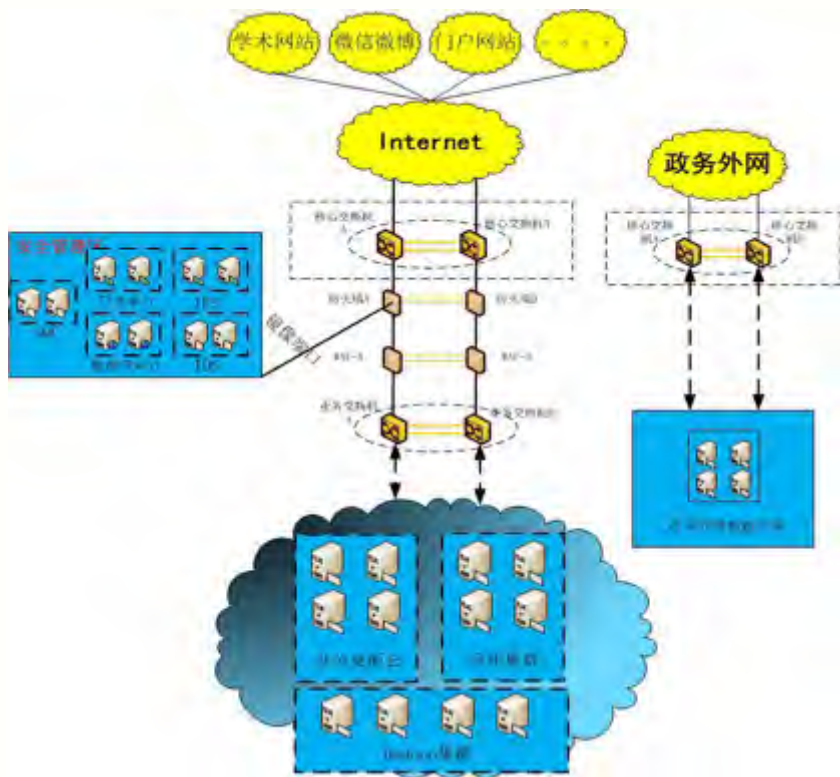

附件：云计算发展三年行动计划

工业和信息化部
2017年3月30日

【打印】 【关闭】

公有云 VS 私有云

- 向上发展
整合更多的高端功能
- FPGA
 - 人工智能
 - 大数据
 - ...

- 向下发展
IT常态的生产力工具
- 生产在云端
 - 设计在云端
 - IT在云端
 - ...

政企云的核心需求

某国家级大数据中心

业务需求

在信息化发达的现代社会，各级政府和相关部门需要海量的充分详实的数据，为政策决策提供数据支持

建设思路：以点带面

以北、上、广三个核心节点为基础，利用或建设各省区市地方节点，构建“物理分散、逻辑互联、全国一体”的基于云的大数据平台

建设方式：统筹数据资源

与国家电子政务外网统筹，充分利用现有互联网大型政务和社会数据中心资源，构建形成的国家数据中心体系，覆盖中央和地方各级政务部门，以互联网信息为主、政府数据为辅

建设成果：支撑经济决策

大数据中心有效支撑了国家大数据分析及应用，大幅提升了政府大数据采集、加工、分析的集约化水平和科学决策效能，有利于显著提高国家经济管理部门的决策效率和决策水平

医药行业某上市公司

智造云 Forest、星云 StarBridge

从传统模式的自建IDC迁移到基于OpenStack体系的私有云，同时支撑多种复杂的内部信息系统，Forest智造云包含集团ERP系统等，星云包含医院业务系统、医疗团队、办公系统等。