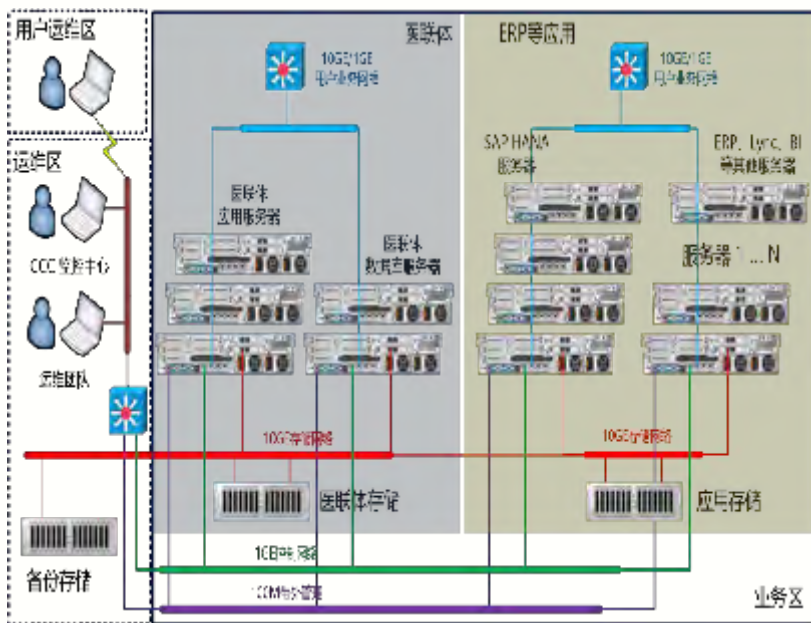

业务需求

在信息化发达的现代社会，各级政府和相关部门需要海量的充分详实的数据，为政策决策提供数据支持

建设思路：以点带面

以北、上、广三个核心节点为基础，利用或建设各省区市地方节点，构建“物理分散、逻辑互联、全国一体”的基于云的大数据平台

建设方式：统筹数据资源

与国家电子政务外网统筹，充分利用现有互联网大型政务和社会数据中心资源，构建形成的国家数据中心体系，覆盖中央和地方各级政务部门，以互联网信息为主、政府数据为辅

建设成果：支撑经济决策

大数据中心有效支撑了国家大数据分析及应用，大幅提升了政府大数据采集、加工、分析的集约化水平和科学决策效能，有利于显著提高国家经济管理部门的决策效率和决策水平

医药行业某上市公司

智造云 Forest、星云 StarBridge

从传统模式的自建IDC迁移到基于OpenStack体系的私有云，同时支撑多种复杂的内部信息系统，Forest智造云包含集团ERP系统等，星云包含医院业务系统、医疗团队、办公系统等。