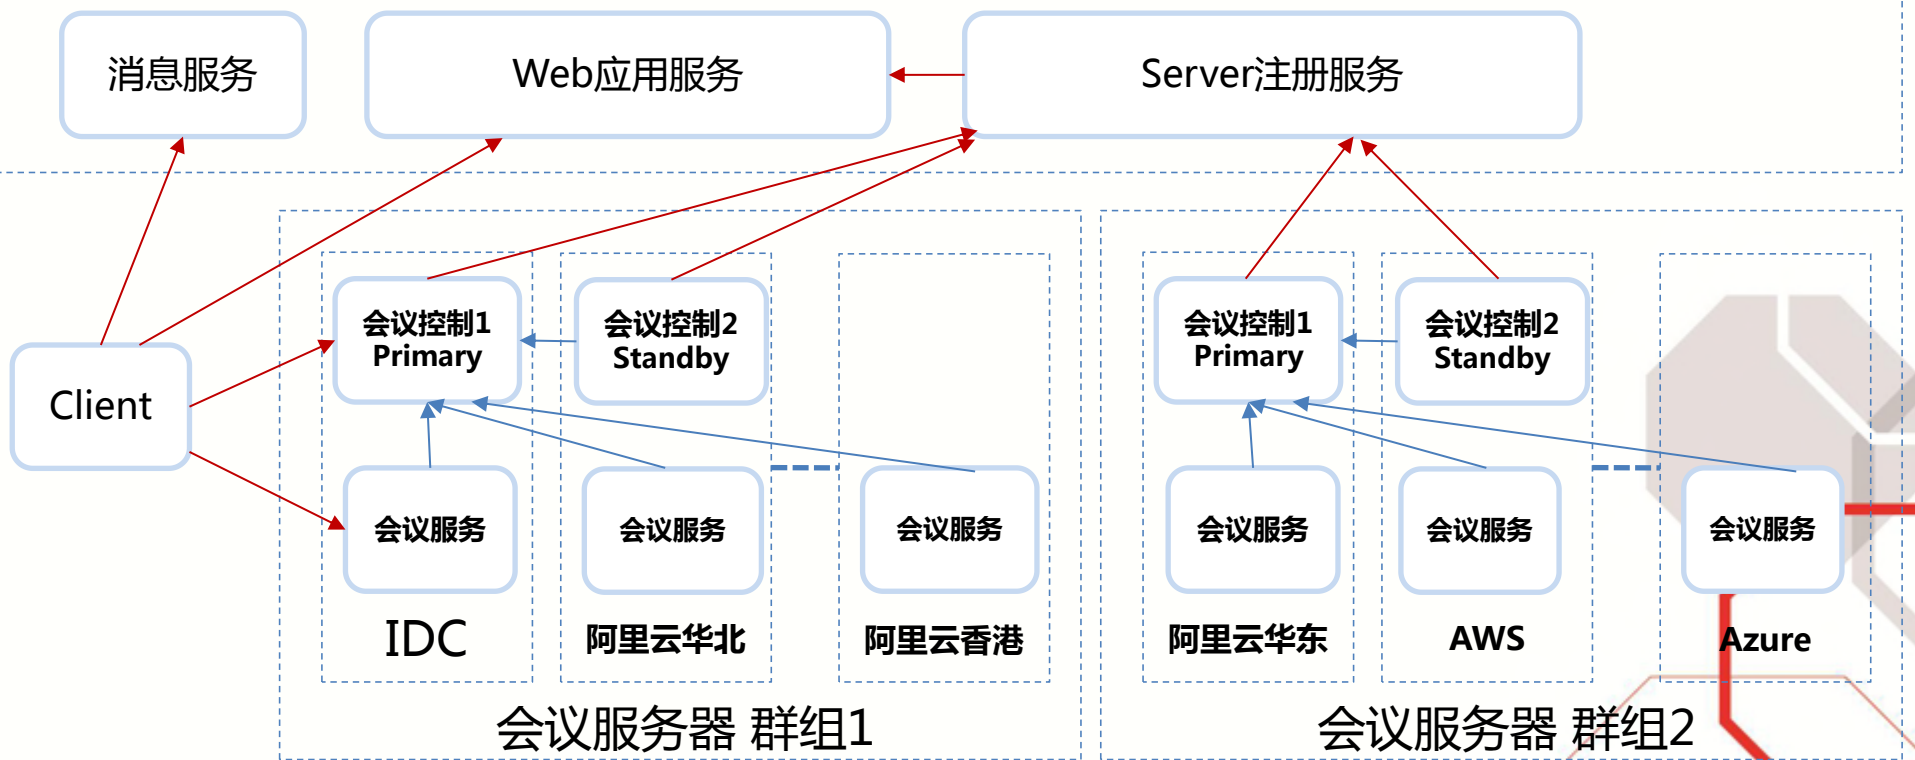

瞩目实时通信视频云-工作机制

瞩目云服务