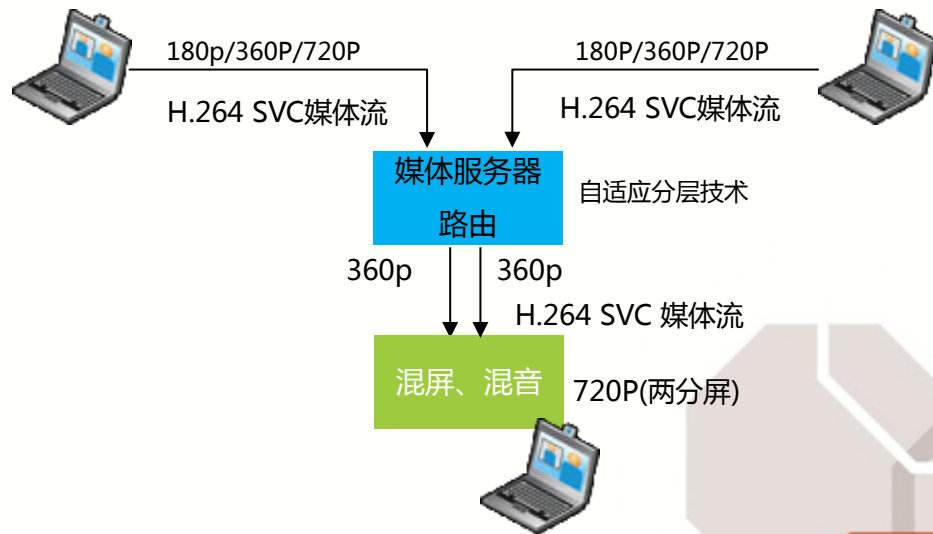

SVC架构---客户端合成

1. 终端适应性强，网络适应性强
2. 显著降低服务端成本
3. 中心架构，弹性部署，云计算中心灾备

规模大、媒体服务器低成本、网络适应性强