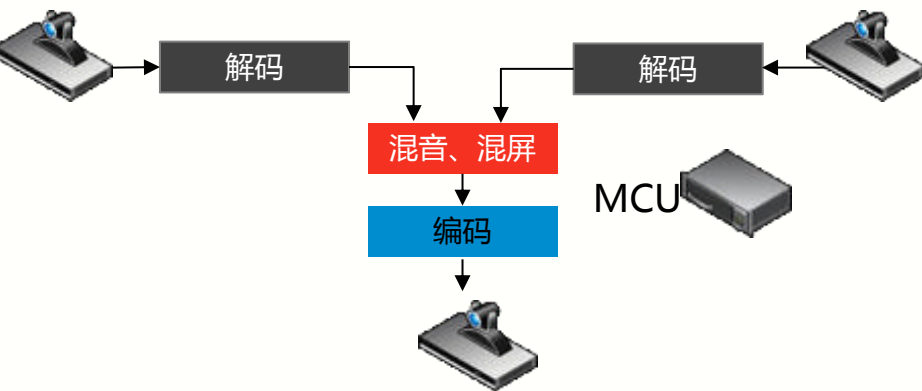

采集

前处理

编码

【服务  
端接入】

【转发】

【服务  
端接入】

解码

播放和  
渲染

- 带宽检测
- 地域匹配
- 账号匹配
- 智能筛选会议服务

选择最优

- 检测丢包
- 兼容丢包
- 动态调整码流
- SVC多层编码

动态调整

- 优先选UDP
- 次选TCP
- 443端口

防火墙穿透

# MCU架构(软/硬) VS SVC架构

## MCU架构---服务端合成

1. 图像损失、延迟 ( 100ms MCU编码延迟 )
2. 中心架构或者三级级联
3. MCU双机热备实现备份，高成本

系统规模小，MCU成本高、互联网运营能力弱