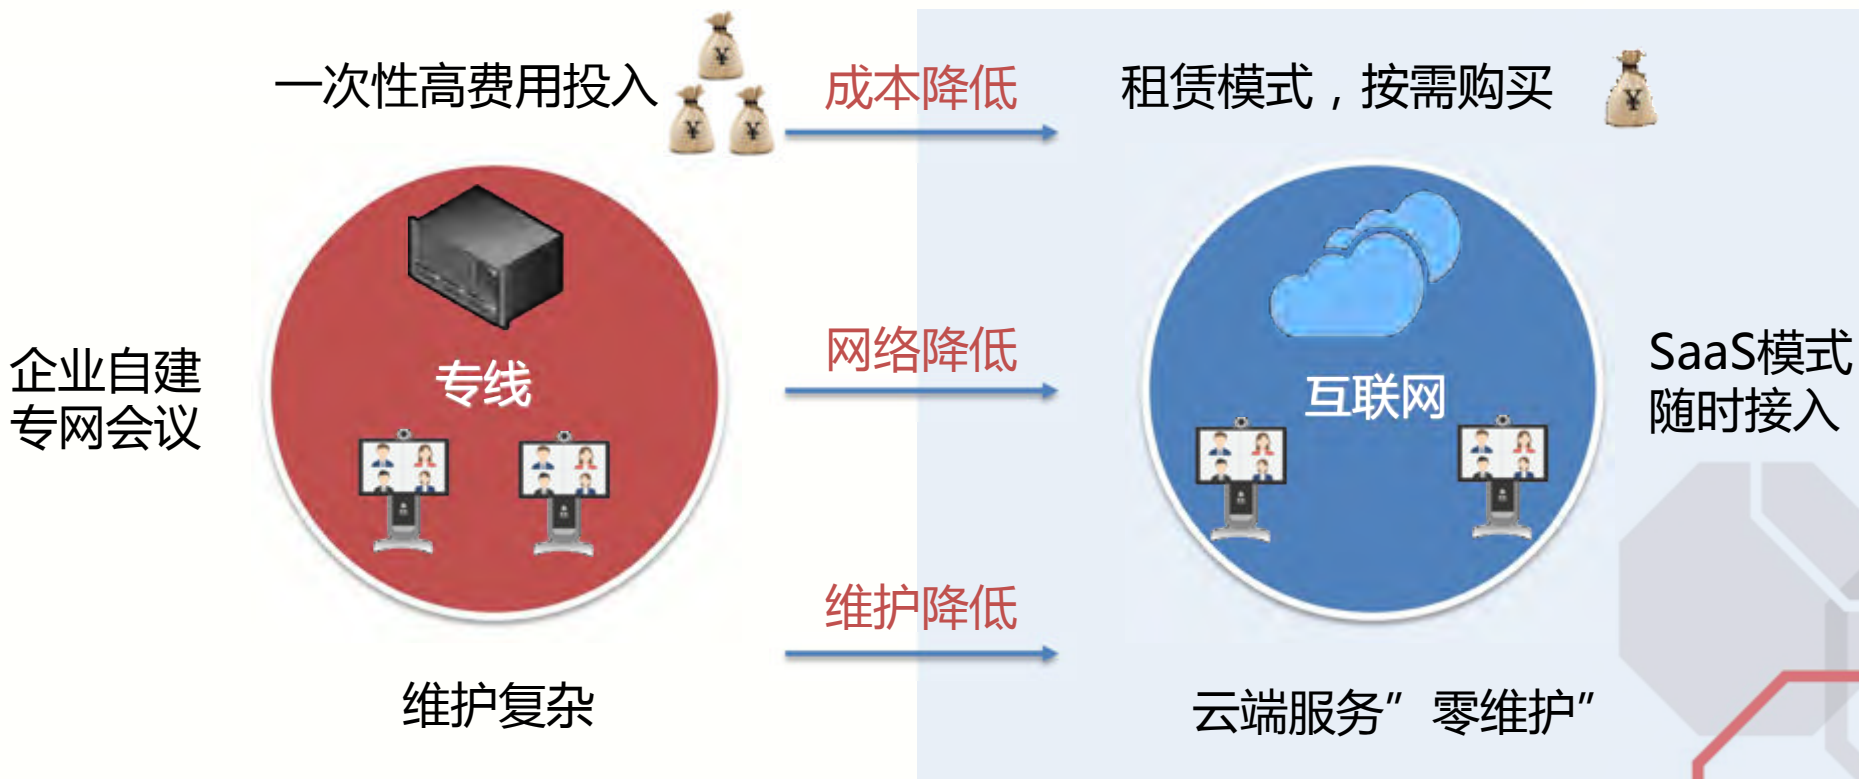

传统视频会议VS一云视频