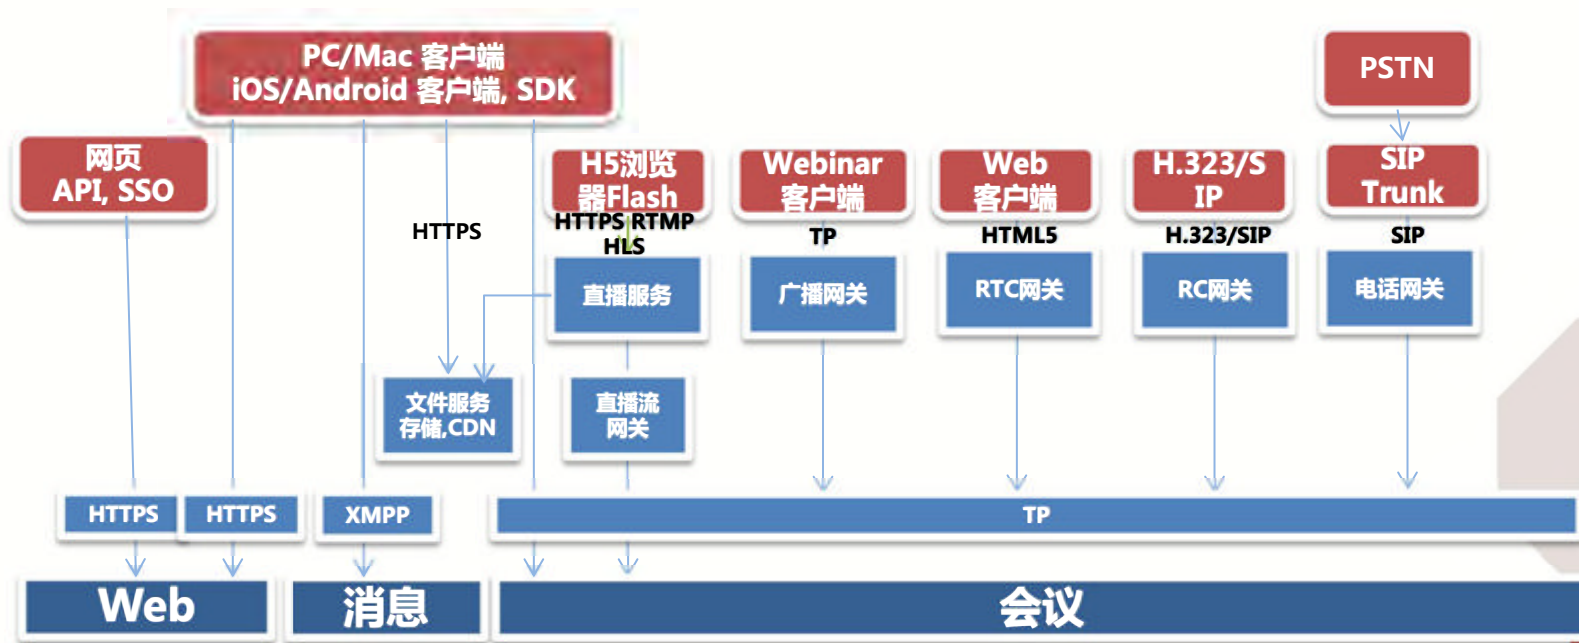

# 全球部署

随锐采取  
云平台+多IDC中心  
复合部署策略  
跨云实时网络监控

# 瞩目视频云架构

# 瞩目整体架构图

## 为政企而生的直播服务

基于瞩目客户端的内容源，实现在浏览器中实时收看及互动的超大容量全球直播服务。

案例-用友产品发布会

案例-林正刚（思科前CEO）授课

API  
Application Programming Interface

无缝融合：瞩目云提供功能丰富的WebAPI和SDK，提供企业OA系统或CRM系统等集成调用，包括预约、结束、添加、用户管理、过程控制视频等功能

统一调度：视频通信云平台与OA会议管理和CRM会议管理系统系统开放对接，实现会议统一管理