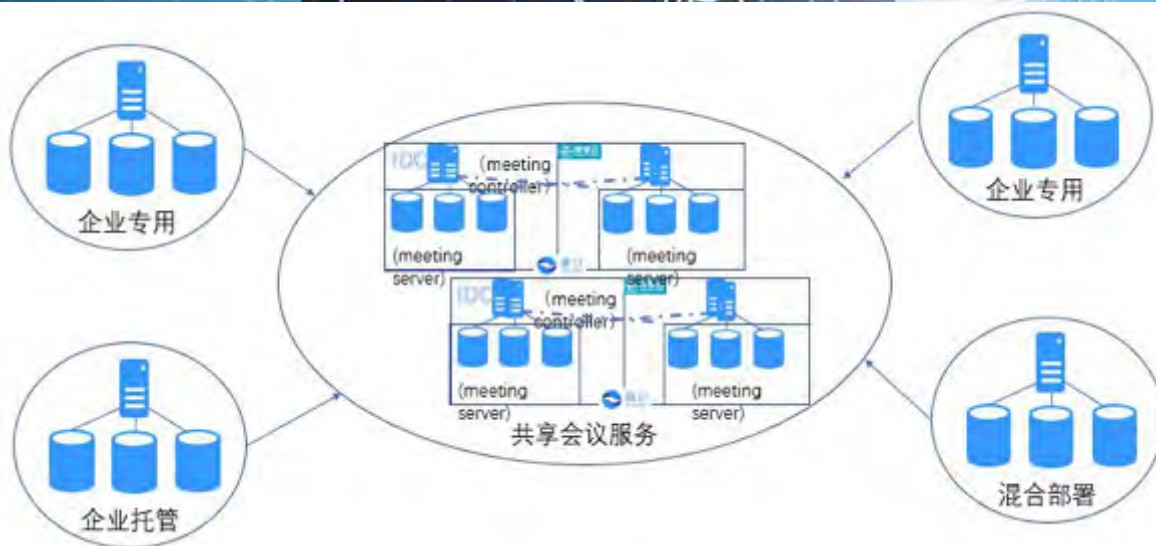

# 瞩目实时通信视频云-工作机制

## 瞩目云服务

# 全球部署

随锐采取  
云平台+多IDC中心  
复合部署策略  
跨云实时网络监控

## 为政企而生的直播服务

基于瞩目客户端的内容源，实现在浏览器中实时收看及互动的超大容量全球直播服务。

案例-用友产品发布会

案例-林正刚（思科前CEO）授课

API  
Application Programming Interface

无缝融合：瞩目云提供功能丰富的WebAPI和SDK，提供企业OA系统或CRM系统等集成调用，包括预约、结束、添加、用户管理、过程控制视频等功能

统一调度：视频通信云平台与OA会议管理和CRM会议管理系统系统开放对接，实现会议统一管理