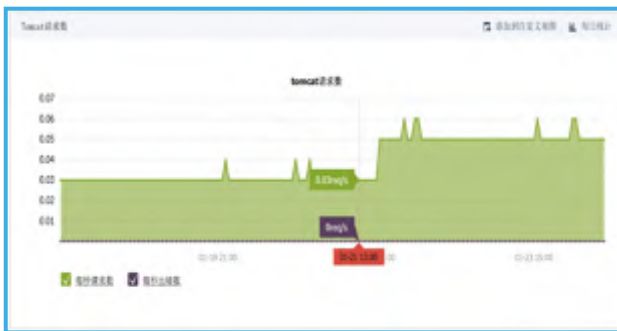

- 整体性能数据实时展现
- 响应时间及可用率统计
- 世界和中国地图
- 细化数据到地级市
- 国家及城市访问排名
- 运营商数据统计
- 报警与故障信息汇总

运行情况看概览，性能统计有报表，对比分析读报告，问题详情用快照。

- 记录所有监测点故障快照
- 评估故障影响的范围
- 访问的全过程数据记录
- 快速定位故障和性能瓶颈
- 故障的类型分析
- 故障持续时间分析
- 故障汇总统计

提供多渠道分级告警消息、第一时间发现故障原因，借助统计快照深入分析问题根源。

- 记录所有监测点故障快照
- 评估故障影响的范围
- 访问的全过程数据记录
- 快速定位故障和性能瓶颈

通过遍布全球的分布式监控网络以可量化、可视化、自动化技术手段，实时监控业务服务的响应性能，帮助用户准确感知整体业务的性能和质量状况。API监控支持接口可用性、正确性和响应时间判断，同时支持多步接口构成的业务流程监控。

API经济环境下的保持业务永远可用

为用户提供服务组件监控，及时掌握组件工作状态，发现组件异常及时告警；  
监控Apache、Tomcat、Lighttpd、Nginx、IIS、Docker等主流服务组件；  
监控MySQL、Oracle、SQLServer、MongoDB、Redis、Memcache等主流关系型及非关系型数据库；

## CPU

监控CPU使用比例，包括User、System、IOWait以及Idle等