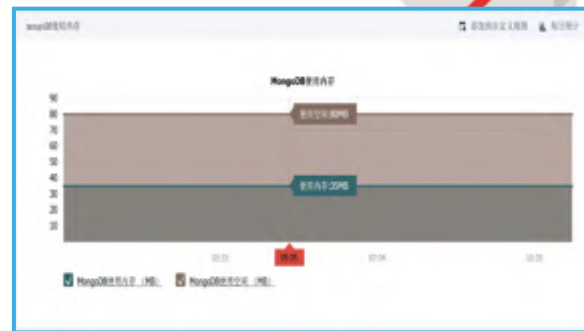

- 整体性能数据实时展现
- 响应时间及可用率统计
- 世界和中国地图
- 细化数据到地级市
- 国家及城市访问排名
- 运营商数据统计
- 报警与故障信息汇总

运行情况看概览，性能统计有报表，对比分析读报告，问题详情用快照。

- 记录所有监测点故障快照
- 评估故障影响的范围
- 访问的全过程数据记录
- 快速定位故障和性能瓶颈
- 故障的类型分析
- 故障持续时间分析
- 故障汇总统计

提供多渠道分级告警消息、第一时间发现故障原因，借助统计快照深入分析问题根源。

- 记录所有监测点故障快照
- 评估故障影响的范围
- 访问的全过程数据记录
- 快速定位故障和性能瓶颈

通过遍布全球的分布式监控网络以可量化、可视化、自动化技术手段，实时监控业务服务的响应性能，帮助用户准确感知整体业务的性能和质量状况。API监控支持接口可用性、正确性和响应时间判断，同时支持多步接口构成的业务流程监控。

API经济环境下的保持业务永远可用

为用户提供服务组件监控，及时掌握组件工作状态，发现组件异常及时告警；  
监控Apache、Tomcat、Lighttpd、Nginx、IIS、Docker等主流服务组件；  
监控MySQL、Oracle、SQLServer、MongoDB、Redis、Memcache等主流关系型及非关系型数据库；

## CPU

监控CPU使用比例，包括User、System、IOWait以及Idle等