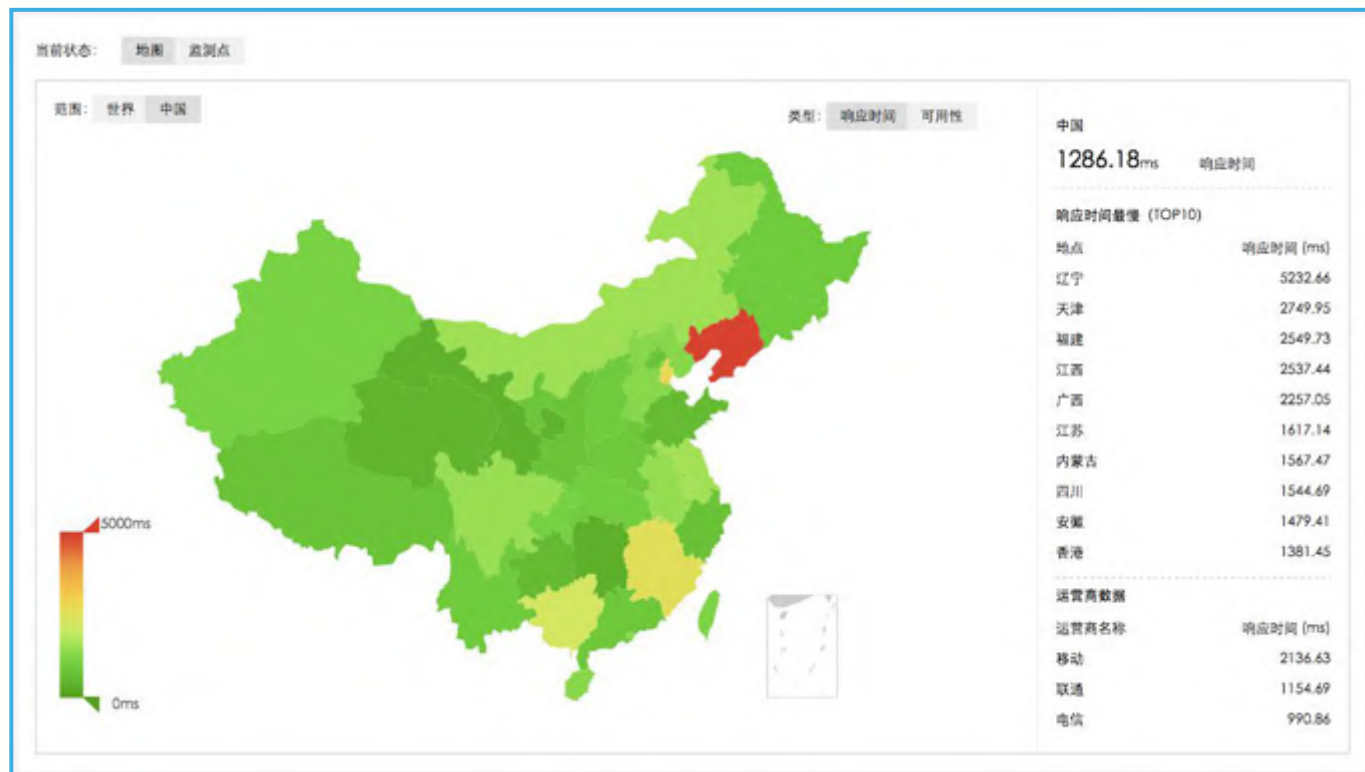

Docker监控

快速发现故障 (秒级) 准确定位问题 (100%) 提升运维效率 (10倍)  
减少服务中断 (30%) 保障业务SLA (99.99%) 无需部署安装 (0成本)

通过遍布全球的分布式监测点，主动对监控目标的链路质量、CDN效果、访问速度进行全面评估和秒级告警。

- 为CDN加速效果评估提供客户的数据支撑；
- 网站应用对标分析 - 了解与行业标杆差距，提供优化改善建议；
- 实时数据分析支持网站性能评估与优化，不断改善用户体验

- 整体性能数据实时展现
- 响应时间及可用率统计
- 世界和中国地图
- 细化数据到地级市
- 国家及城市访问排名
- 运营商数据统计
- 报警与故障信息汇总

运行情况看概览，性能统计有报表，对比分析读报告，问题详情用快照。

- 记录所有监测点故障快照
- 评估故障影响的范围
- 访问的全过程数据记录
- 快速定位故障和性能瓶颈
- 故障的类型分析
- 故障持续时间分析
- 故障汇总统计

提供多渠道分级告警消息、第一时间发现故障原因，借助统计快照深入分析问题根源。