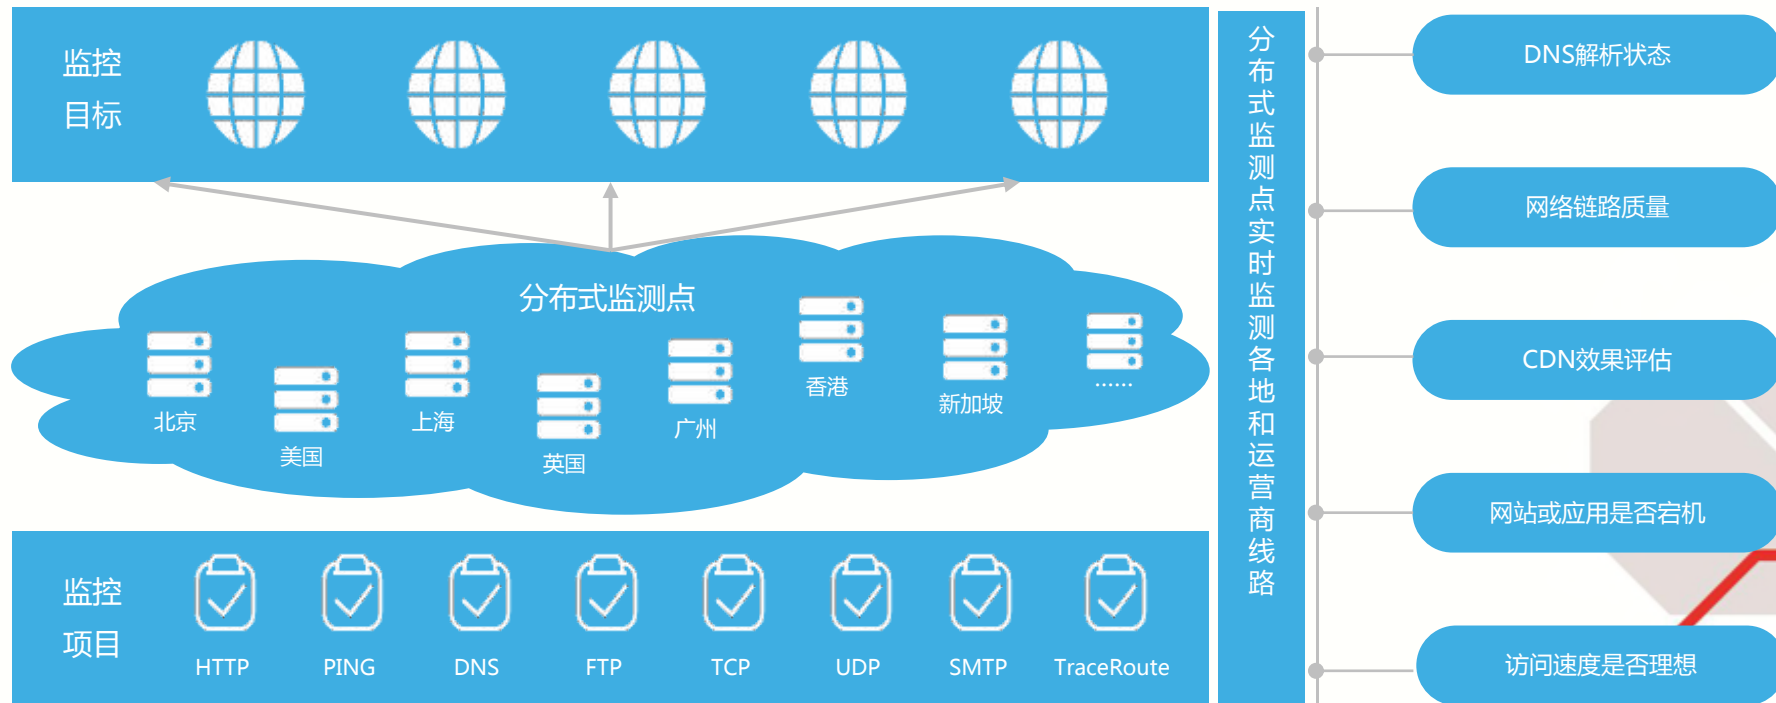

散

难

- 自外向内的主动式端到端应用运维监控平台

Docker监控

快速发现故障 (秒级) 准确定位问题 (100%) 提升运维效率 (10倍)  
减少服务中断 (30%) 保障业务SLA (99.99%) 无需部署安装 (0成本)

通过遍布全球的分布式监测点，主动对监控目标的链路质量、CDN效果、访问速度进行全面评估和秒级告警。

- 为CDN加速效果评估提供客户的数据支撑；
- 网站应用对标分析 - 了解与行业标杆差距，提供优化改善建议；
- 实时数据分析支持网站性能评估与优化，不断改善用户体验