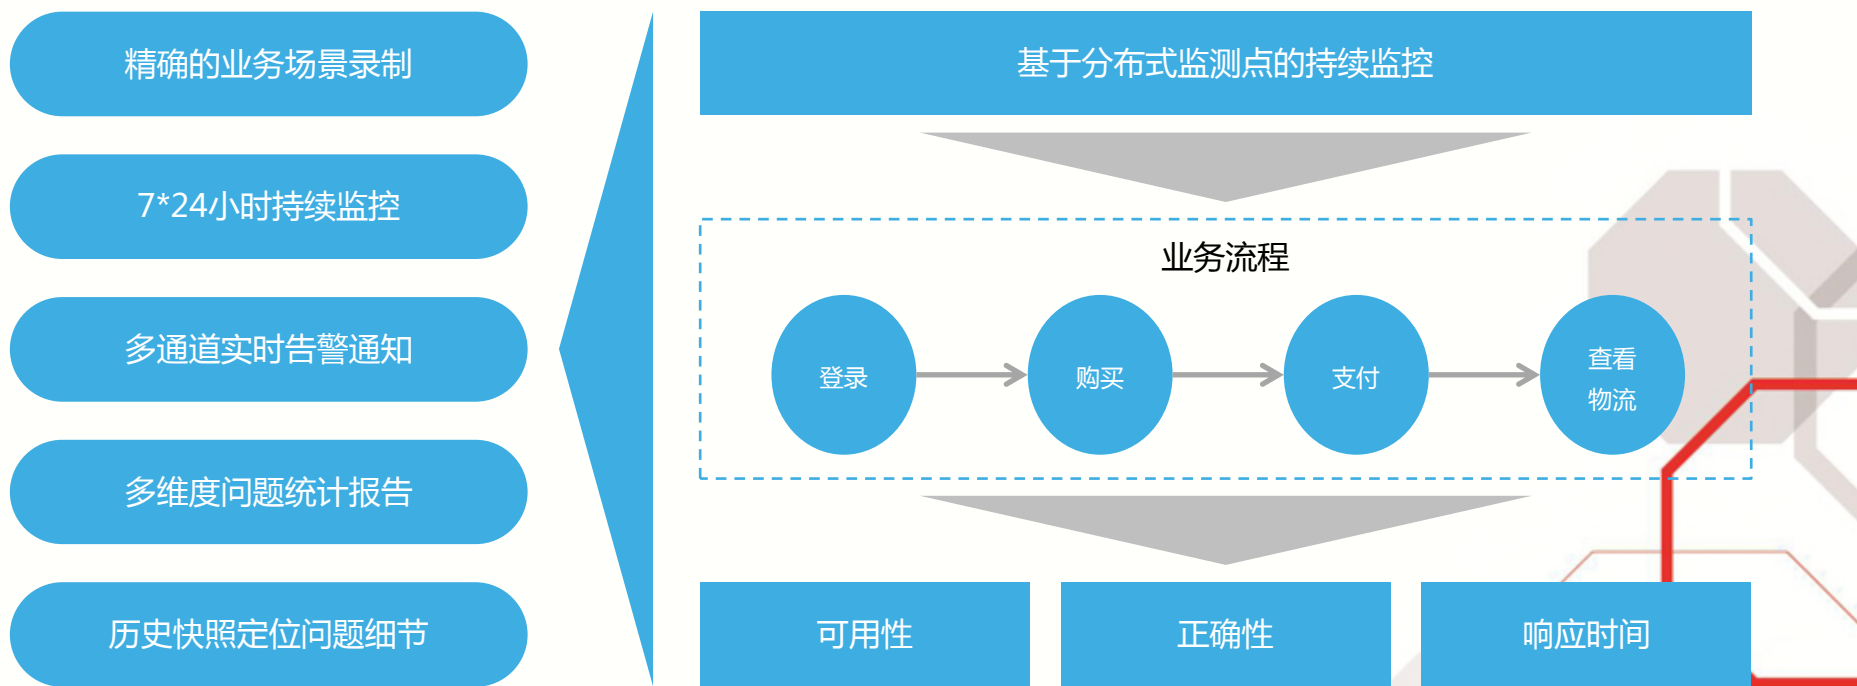

通过遍布全球的分布式监控网络以可量化、可视化、自动化技术手段，实时监控业务服务的响应性能，帮助用户准确感知整体业务的性能和质量状况。API监控支持接口可用性、正确性和响应时间判断，同时支持多步接口构成的业务流程监控。

API经济环境下的保持业务永远可用