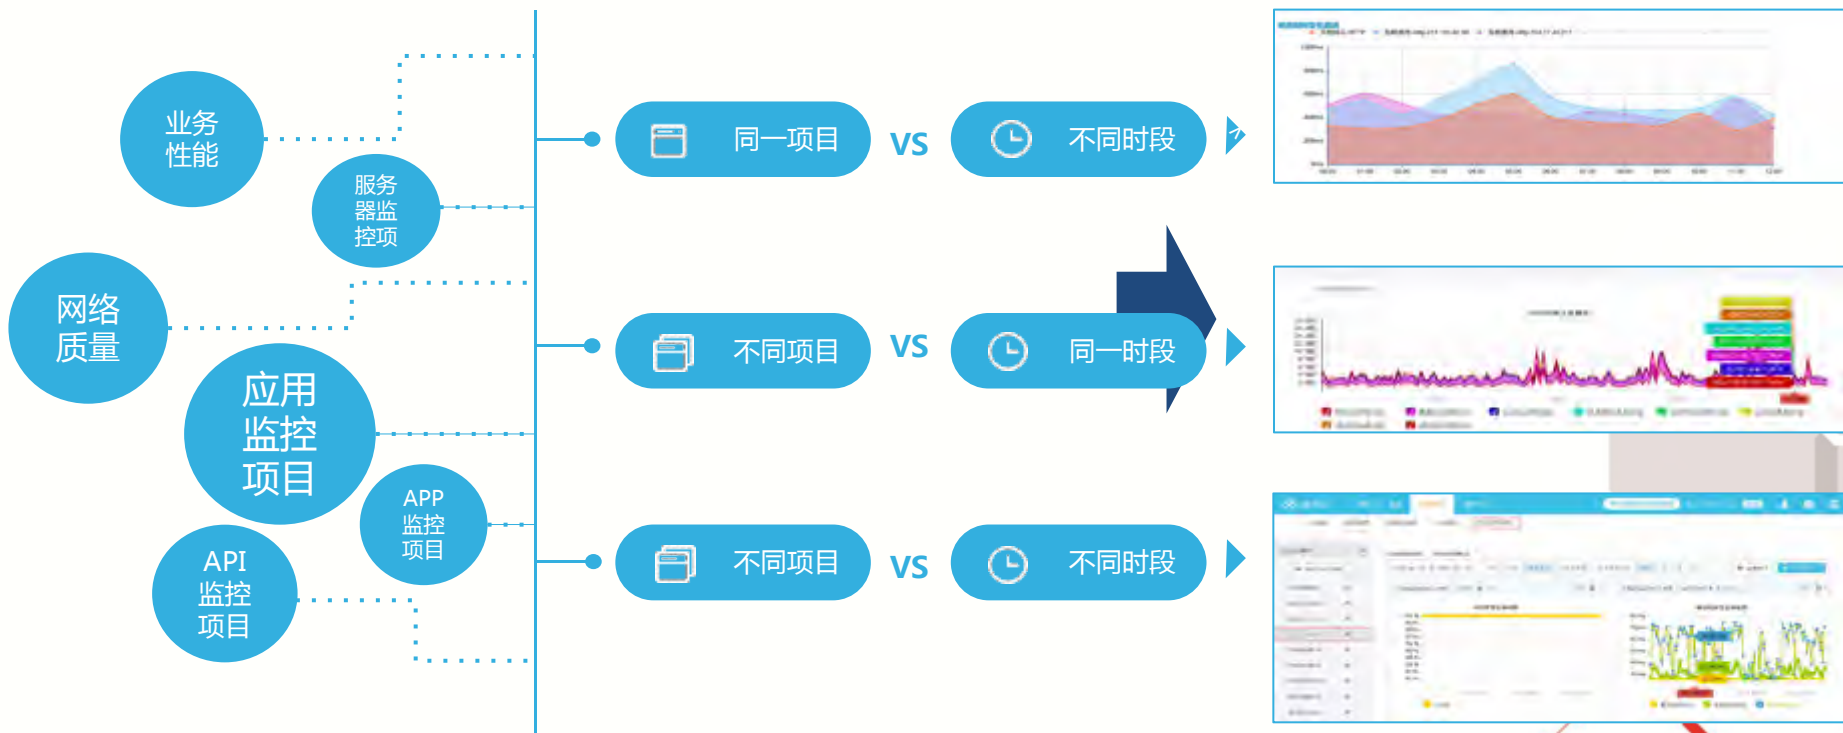

## 网卡

监控网络设备的流量，包括网卡流入与流出分析

## 系统进程

监控系统当前的进程数量

- 统一告警平台目前支持的告警方式有：Email、短信、语音、微信、APP推送、URL回调；
- 用户可以在通知设置中按需选择；
- 特有App Push推送告警：
  - 基于告警消息在App内快速查看快照；
  - 随时随地移动运维监控；

灵活强大的数据分析维度，助力企业掌握监控指标背后的性能问题。

# 案例分享 - 业务运维监控大屏