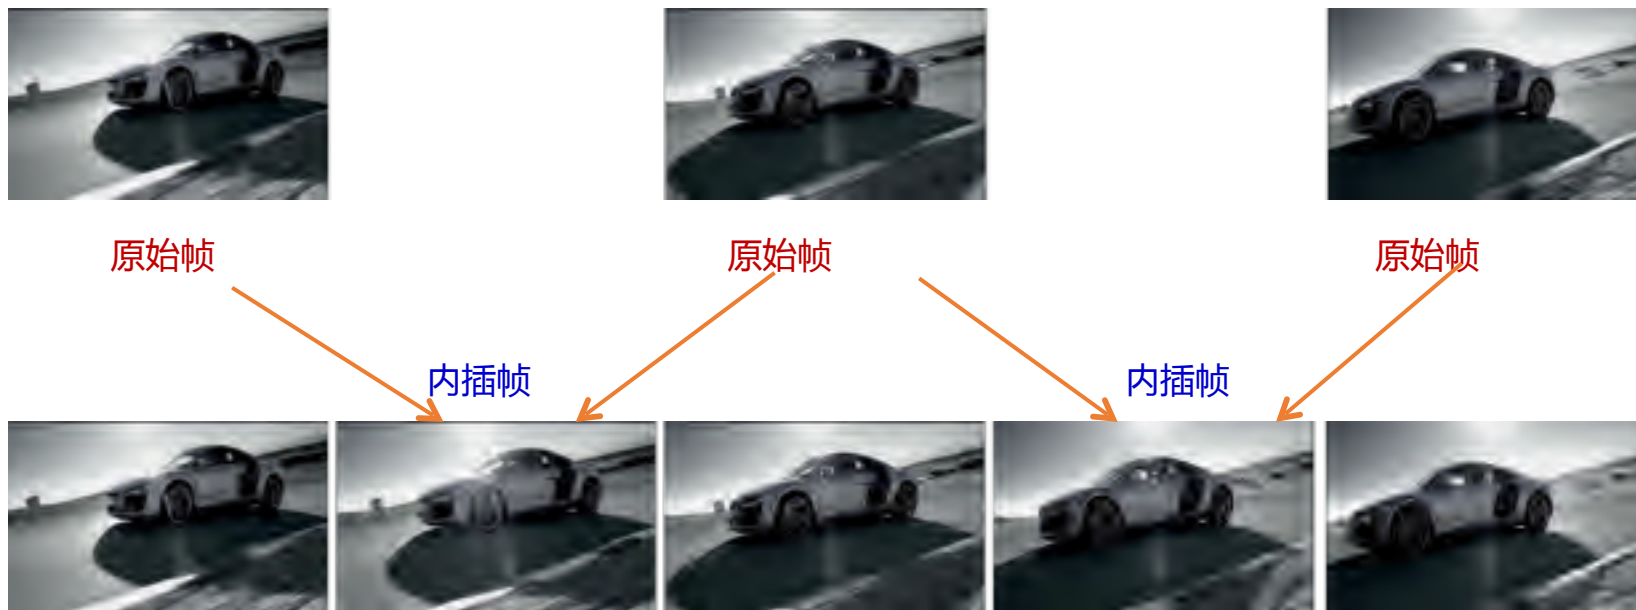

加密

直播

秒开

秒开

画质重生

低帧率视频：液晶显示器特性→运动拖尾和模糊

运动场景特别是体育节目，运动画面卡顿和不流畅

FRC