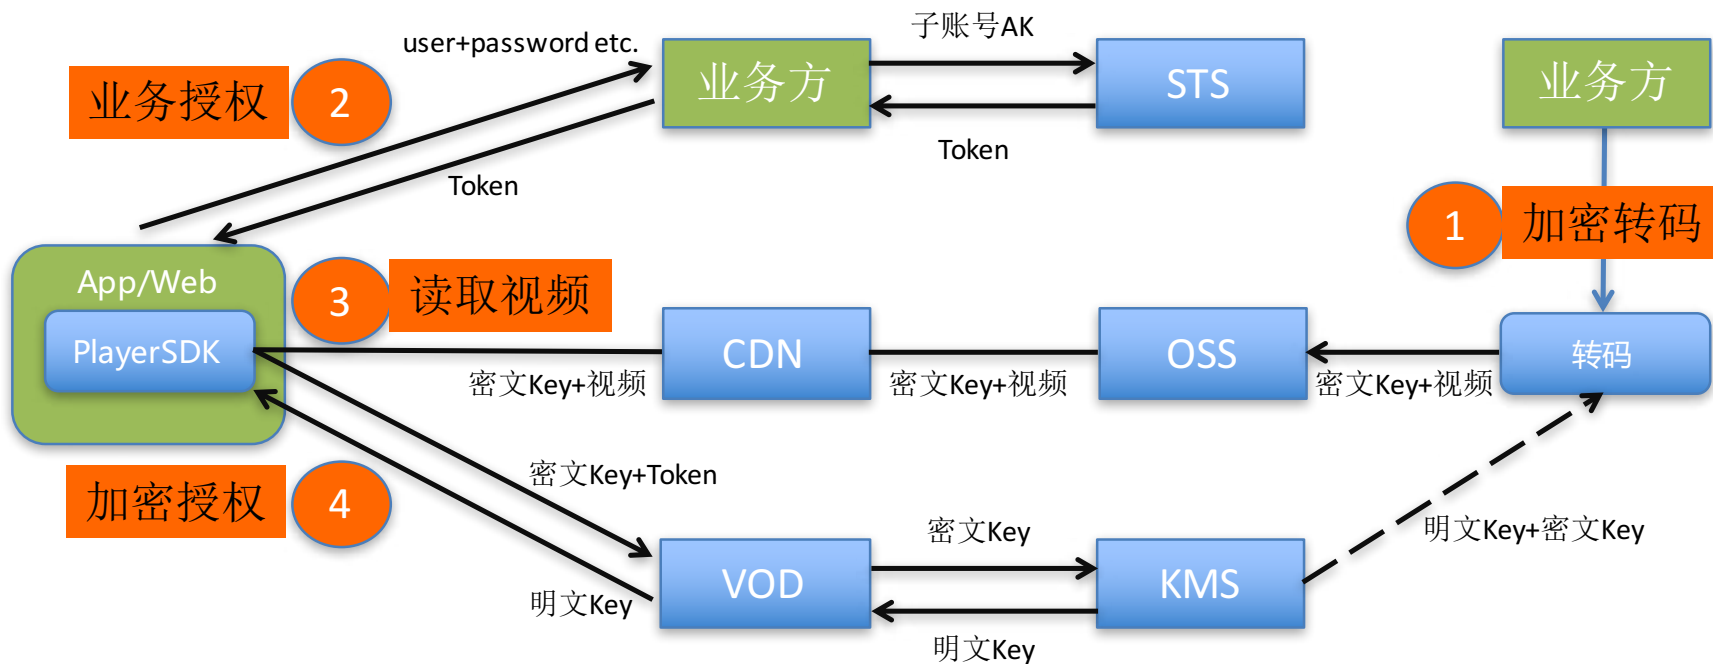

+ApsaraVideo

阿里视频云如何帮助客户实现客户的价值

点播、直播、画质重生服务

飞天视频服务的技术架构

视频服务的链路

飞天视频服务的技术优势

飞天视频服务的功能和组成

视频服务的链路

加密

直播

秒开

秒开

画质重生

低帧率视频：液晶显示器特性→运动拖尾和模糊

运动场景特别是体育节目，运动画面卡顿和不流畅

FRC