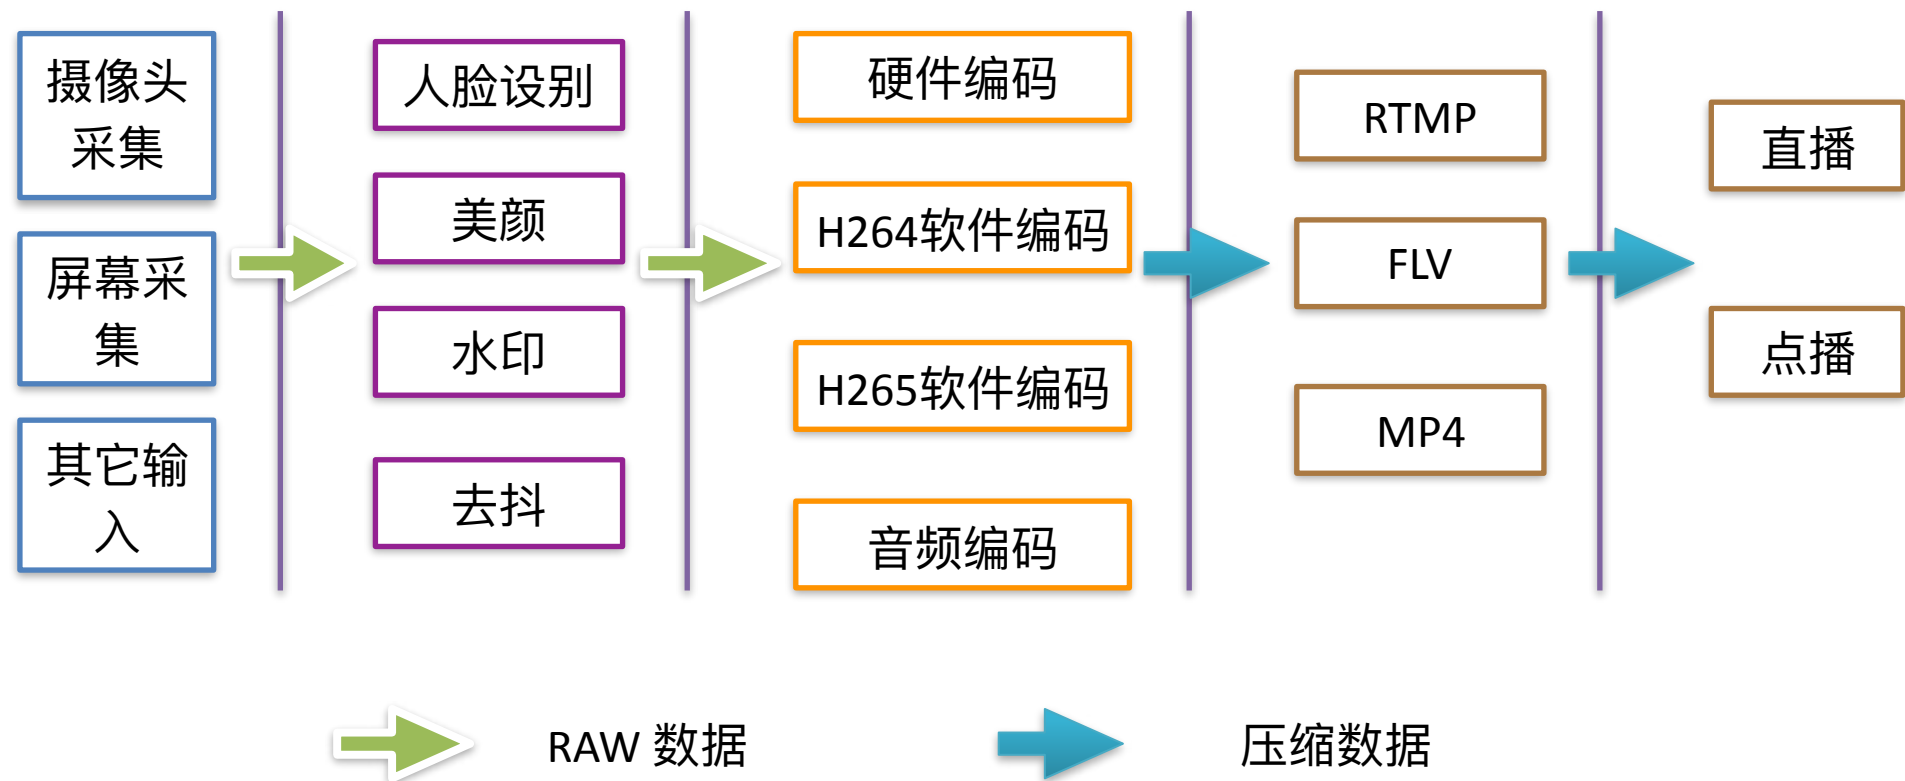

加密

直播

秒开

秒开

画质重生

低帧率视频：液晶显示器特性→运动拖尾和模糊

运动场景特别是体育节目，运动画面卡顿和不流畅

FRC

FRC

The End