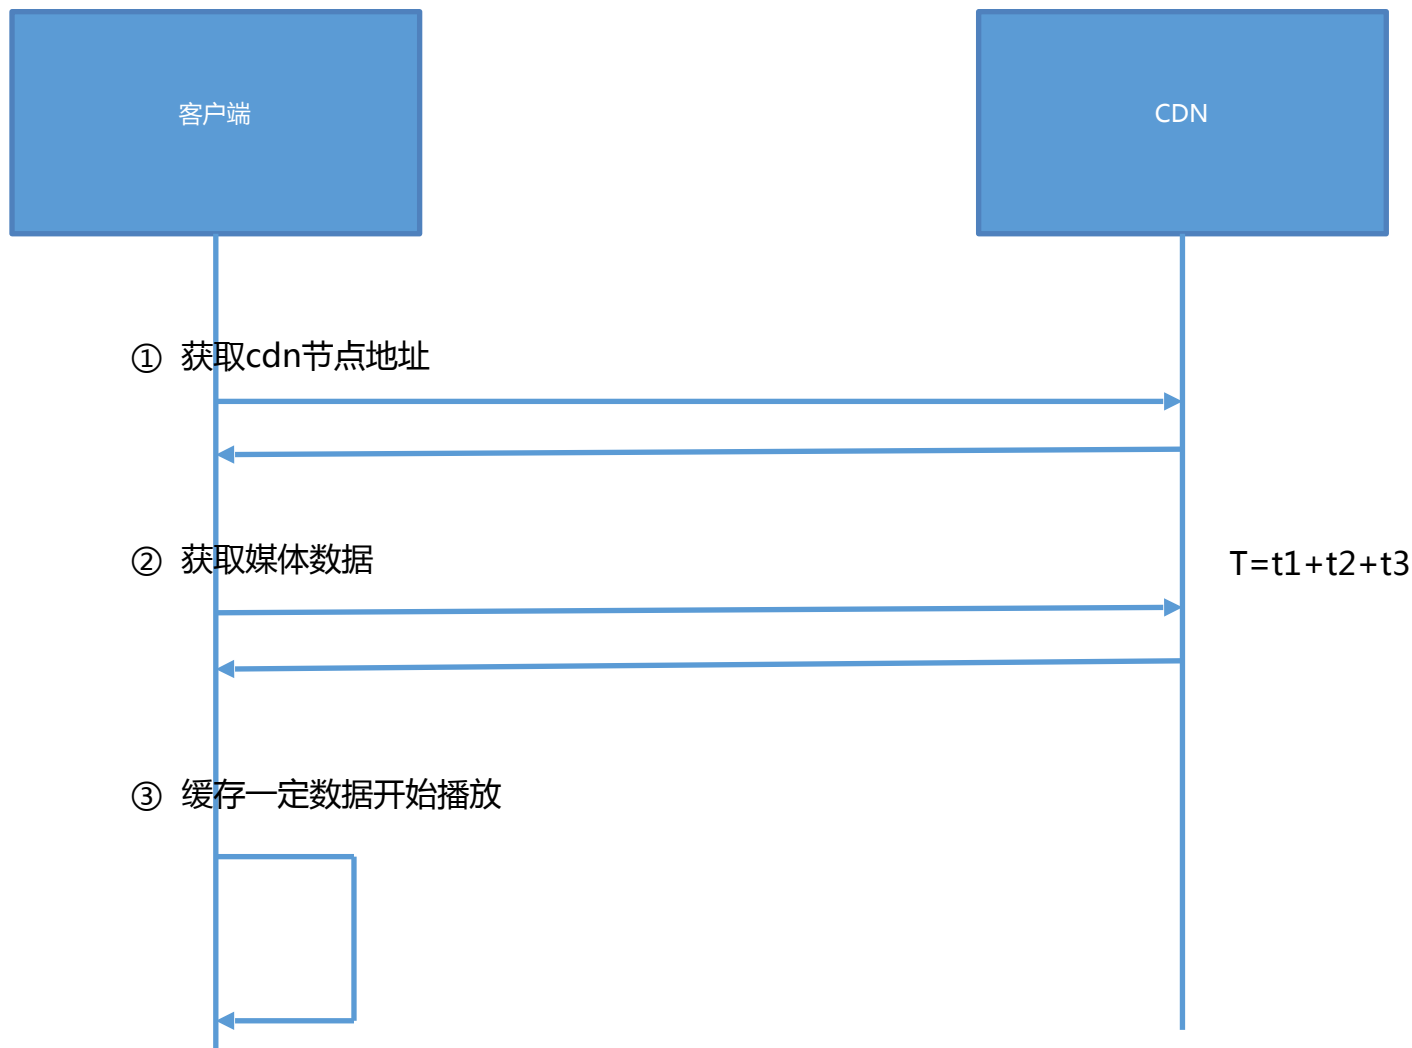

加密

直播

秒开

秒开

画质重生

低帧率视频：液晶显示器特性→运动拖尾和模糊

运动场景特别是体育节目，运动画面卡顿和不流畅

FRC