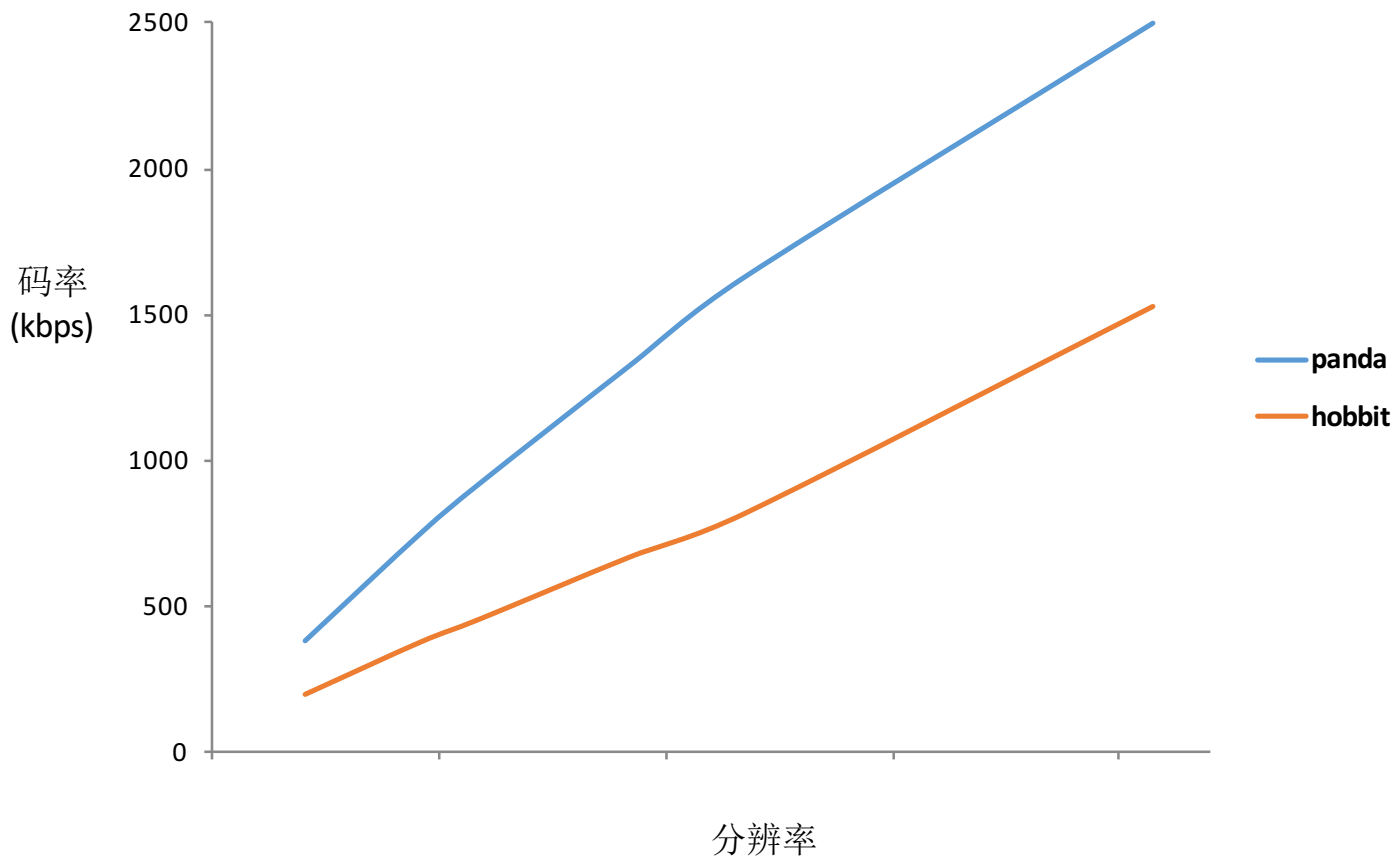

Hobbit

窄带高清