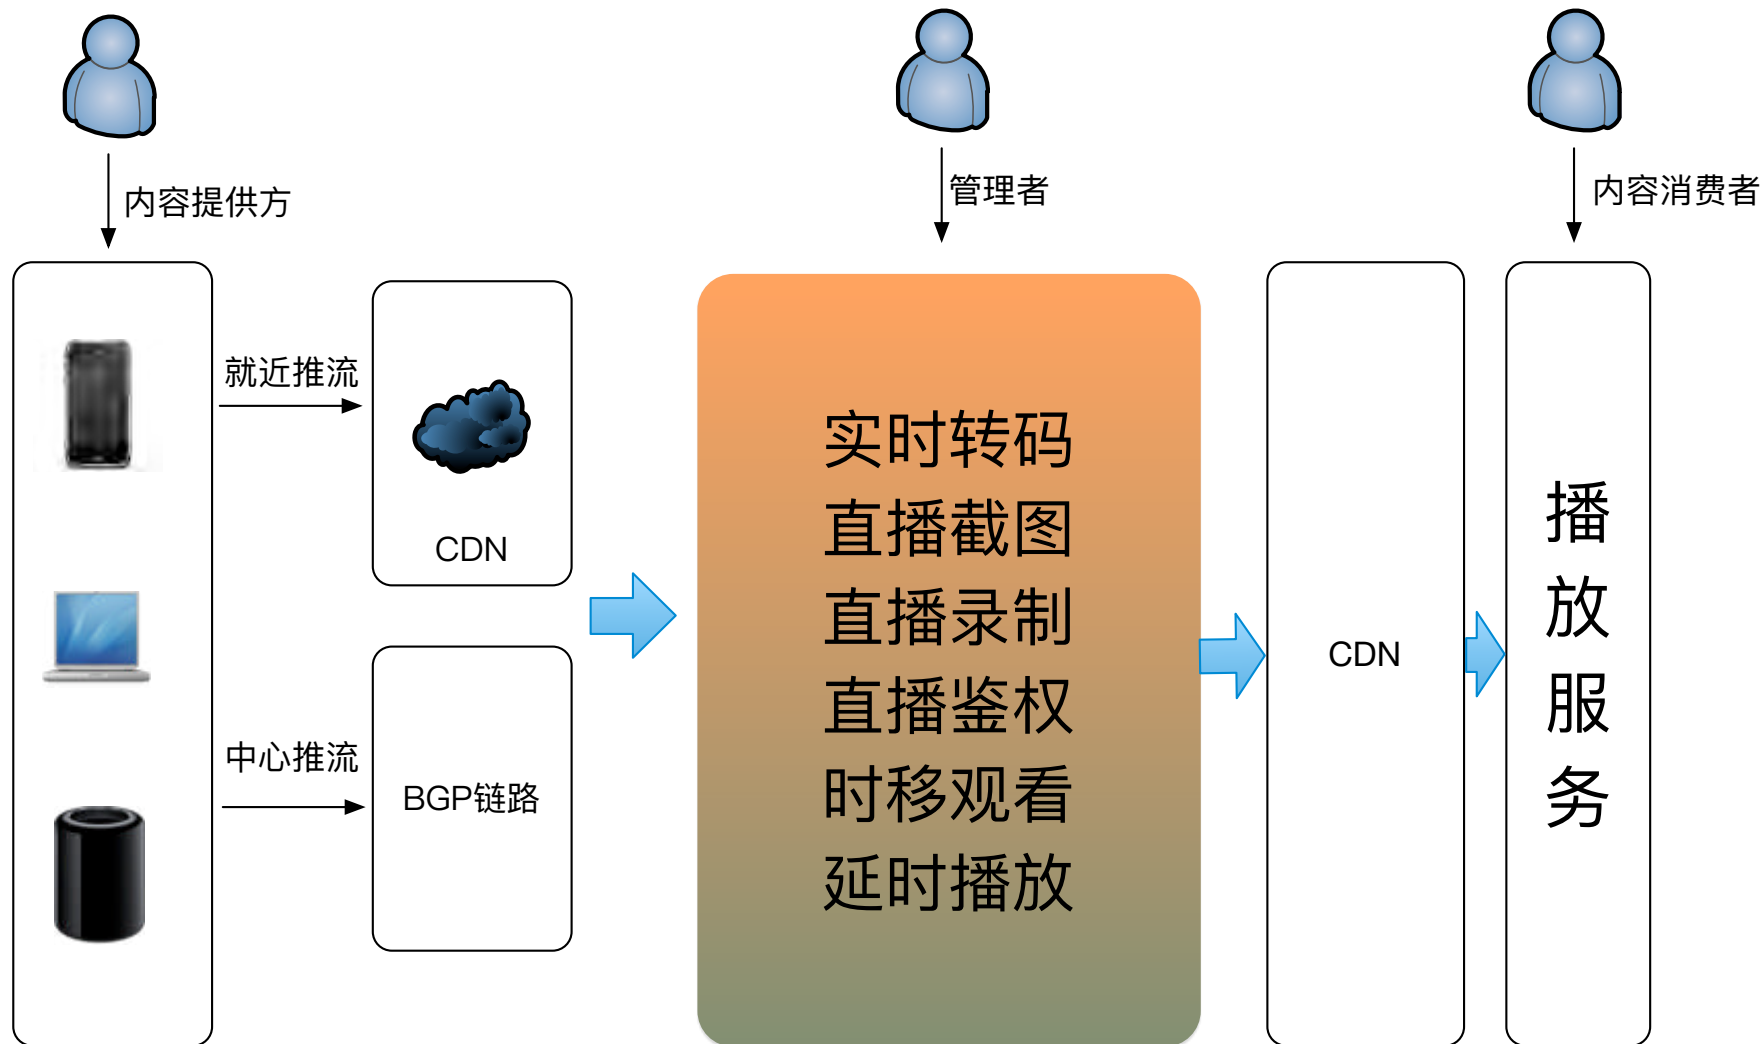

+ApsaraVideo

阿里视频云如何帮助客户实现客户的价值

点播、直播、画质重生服务

飞天视频服务的技术架构

视频服务的链路

飞天视频服务的技术优势

飞天视频服务的功能和组成

视频服务的链路

加密

直播

秒开

秒开

画质重生

低帧率视频：液晶显示器特性→运动拖尾和模糊

运动场景特别是体育节目，运动画面卡顿和不流畅

FRC