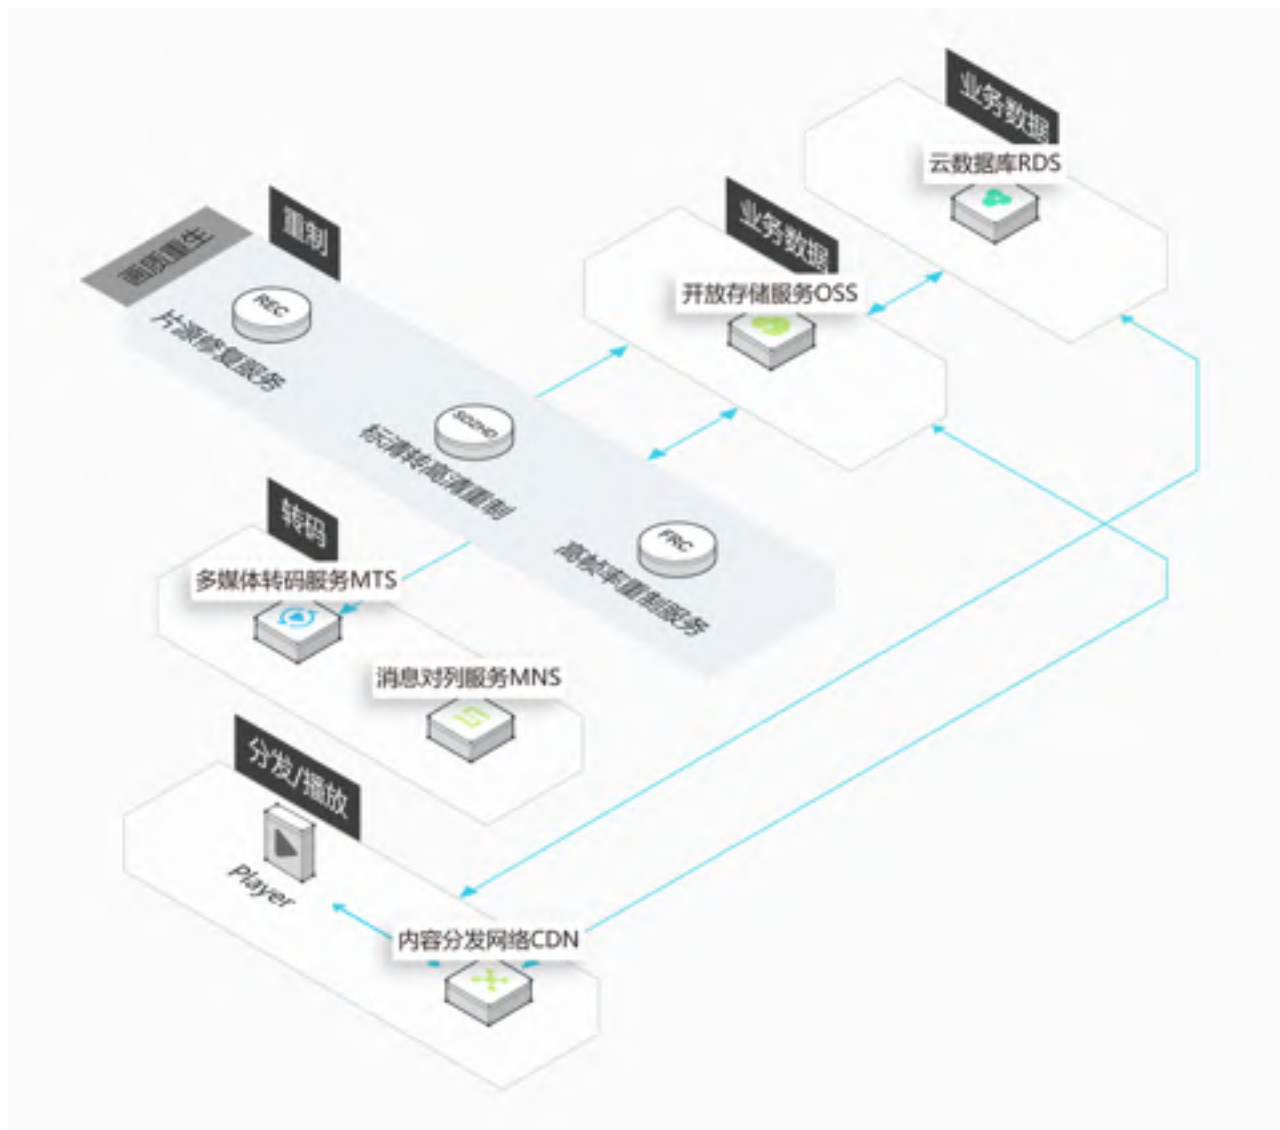

加密

直播

秒开

秒开

画质重生

低帧率视频：液晶显示器特性→运动拖尾和模糊

运动场景特别是体育节目，运动画面卡顿和不流畅

FRC