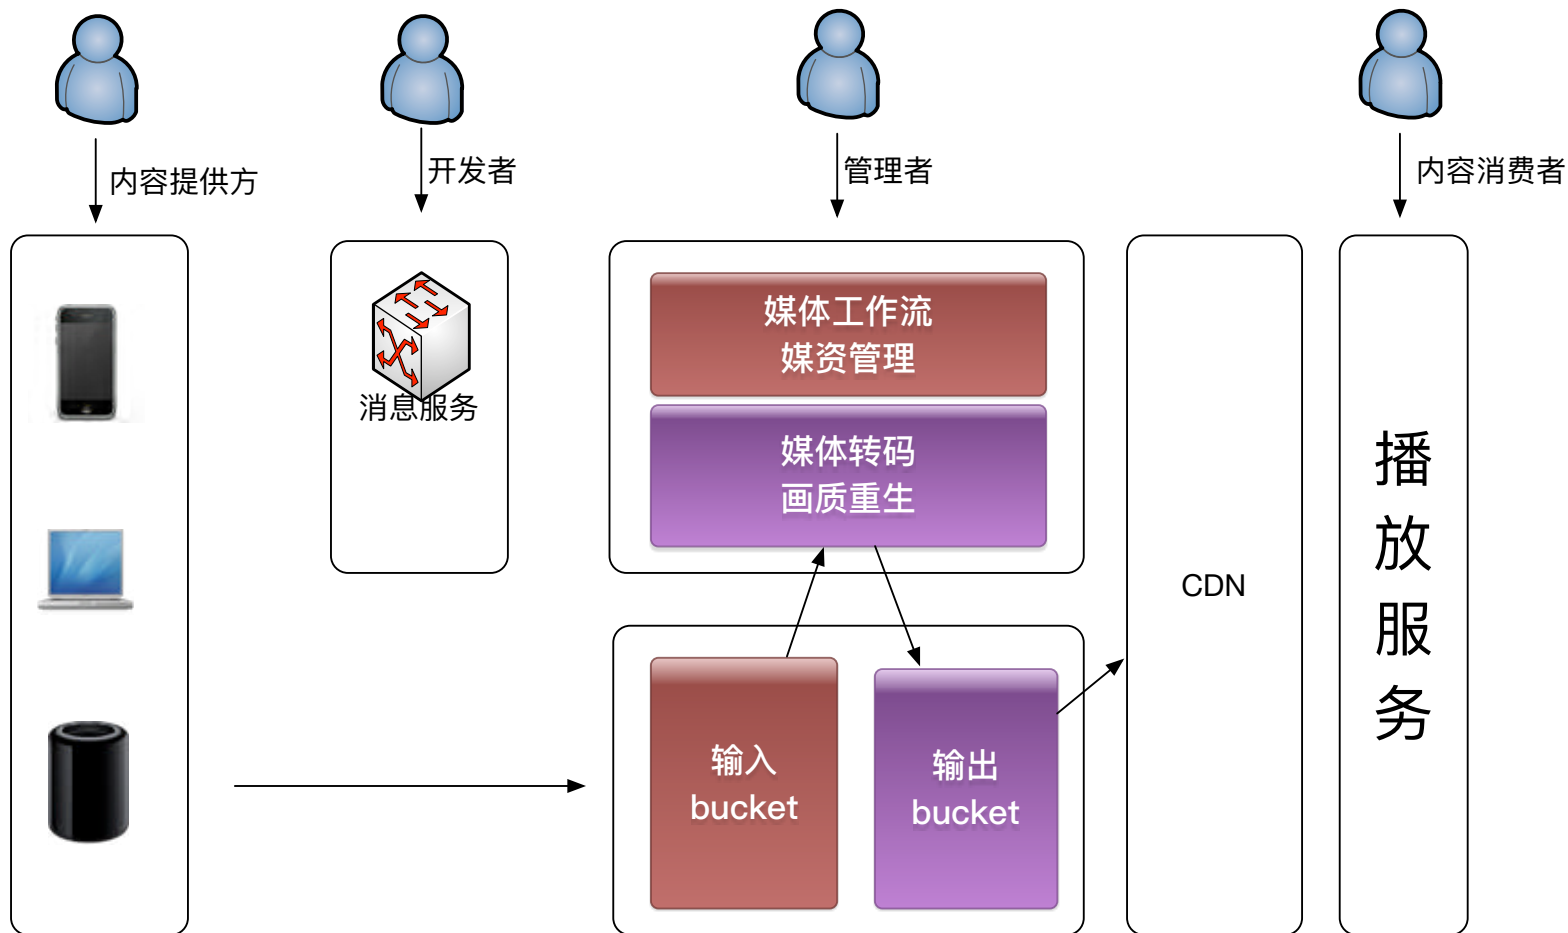

+ApsaraVideo

阿里视频云如何帮助客户实现客户的价值

点播、直播、画质重生服务

飞天视频服务的技术架构

视频服务的链路

飞天视频服务的技术优势

飞天视频服务的功能和组成

视频服务的链路

飞天视频服务

点播

窄带高清

窄带高清

Hobbit

窄带高清

MTS: 1.65Mbps

常规转码: 1.8Mbps

加密

直播

秒开

秒开

画质重生

低帧率视频：液晶显示器特性→运动拖尾和模糊

运动场景特别是体育节目，运动画面卡顿和不流畅

FRC