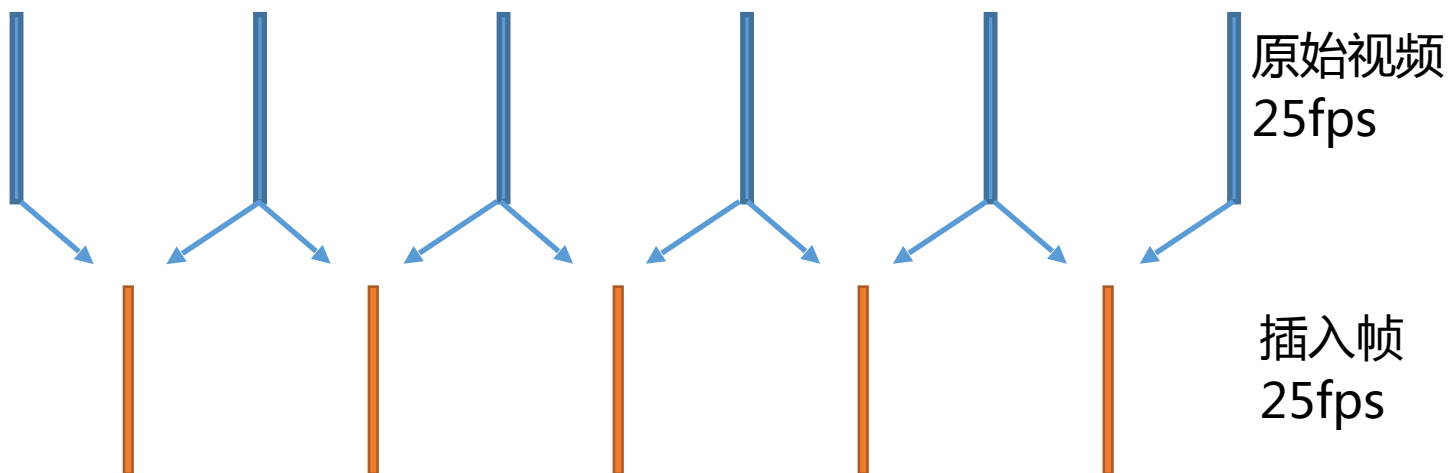

加密

直播

秒开

秒开

画质重生

低帧率视频：液晶显示器特性→运动拖尾和模糊

运动场景特别是体育节目，运动画面卡顿和不流畅

FRC