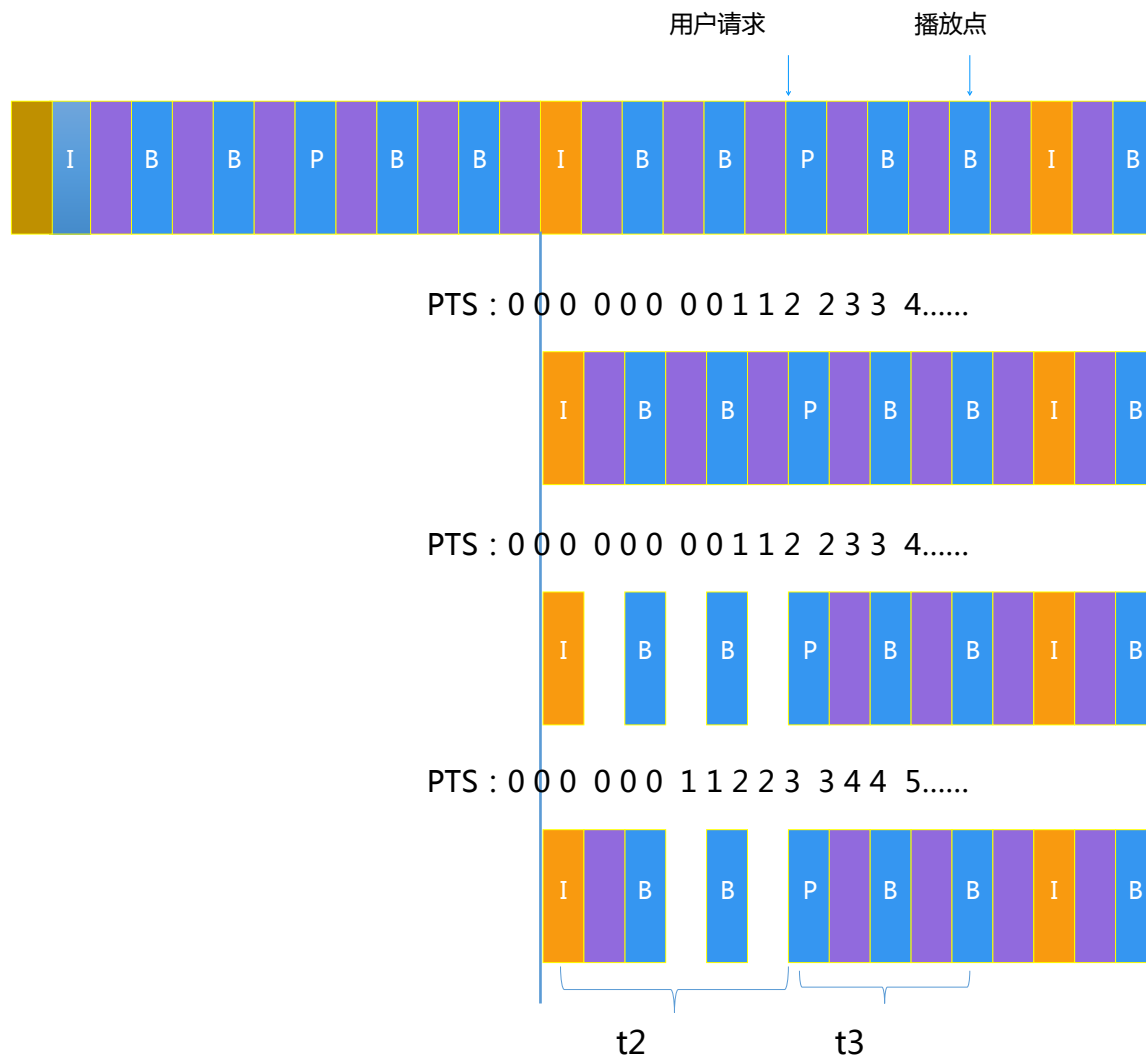

加密

直播

秒开

秒开

画质重生

低帧率视频：液晶显示器特性→运动拖尾和模糊

运动场景特别是体育节目，运动画面卡顿和不流畅

FRC