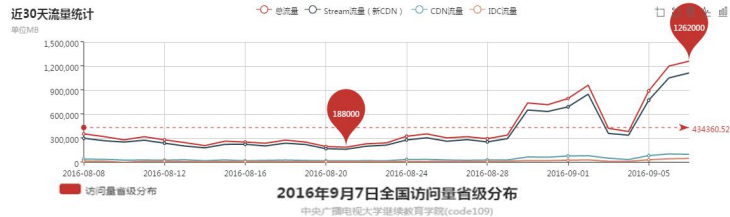

# 云眼大数据提供在线教育测评与精准管理

网站PV、带宽、流量  
 用户在线数量、在线时长、活跃度、地域分布、浏览器类型分布  
 学习时长、课件热度、学习路径、学习行为分布