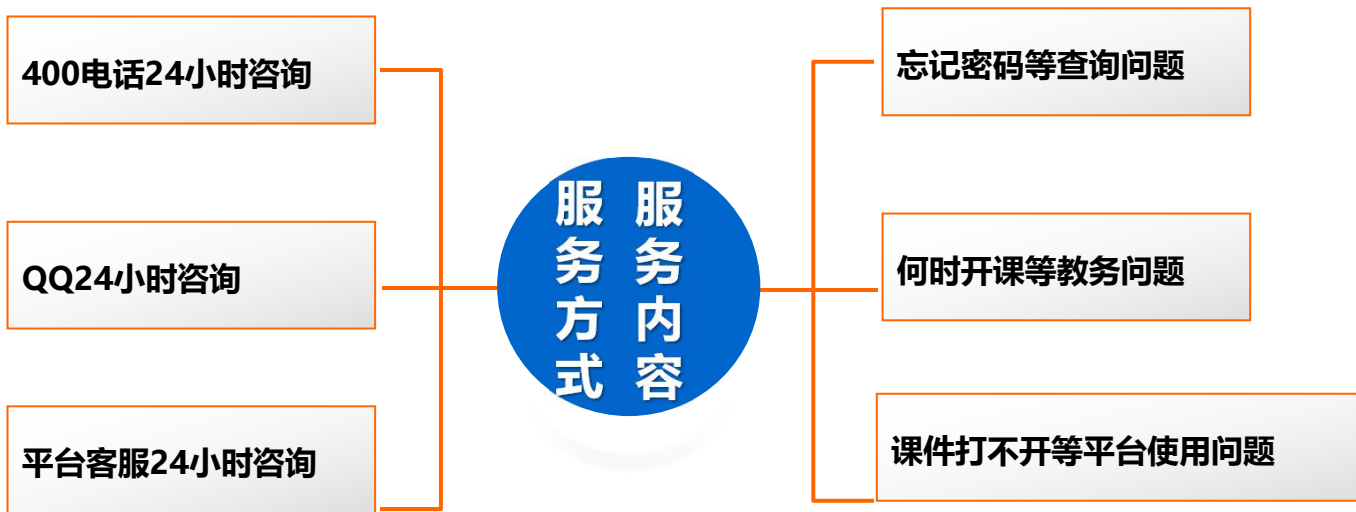

教学辅助个性化服务

实践证明：学习过程中任何一点障碍都会熄灭学习热情，做好教学辅助服务至关重要