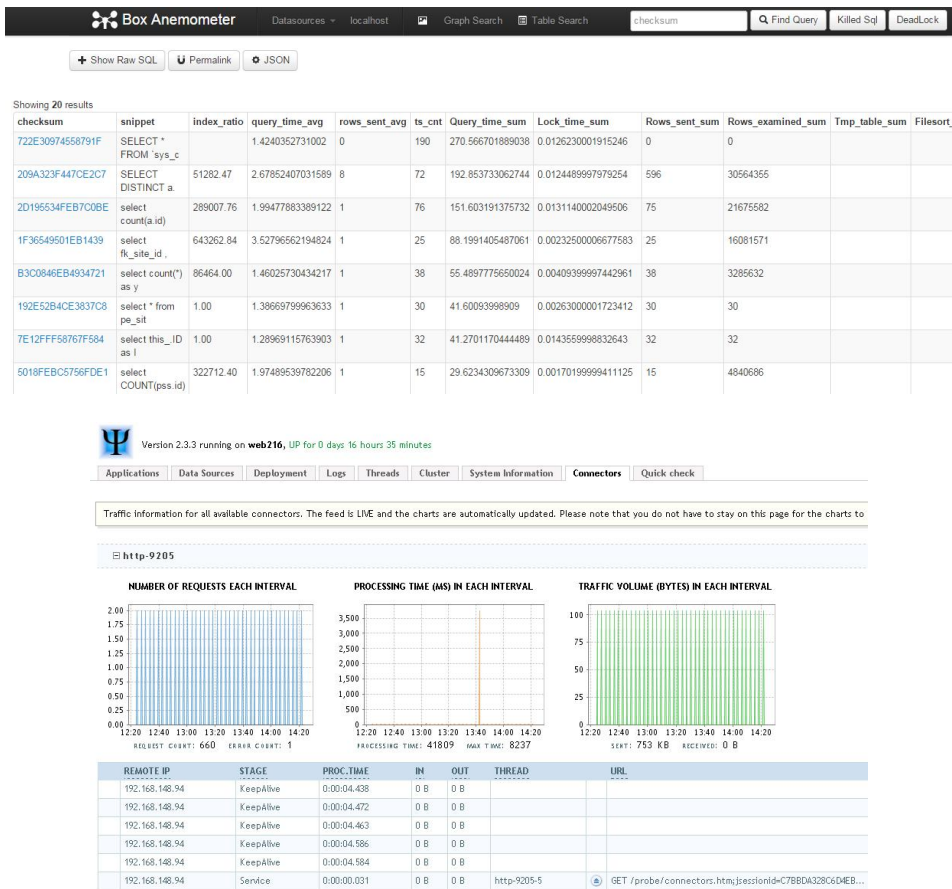

突发事件处理

• 标准的故障检测流程

- 发现
- 汇报
- 处理

• 专用的故障检测工具

- 数据库
- Web容器

• 自动化的故障恢复脚本

- 自动回滚
- 无更新自动重启
- 临时更新指定个别文件