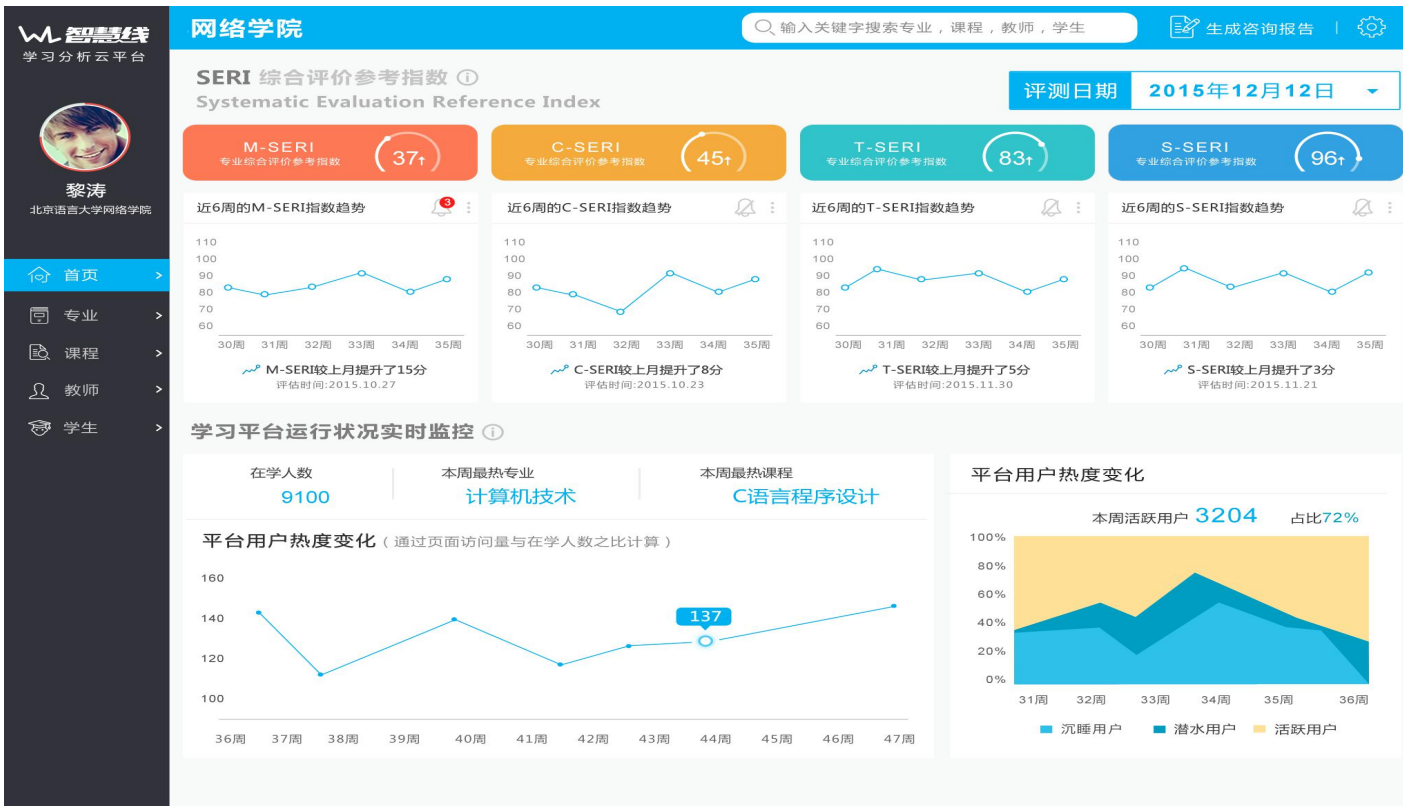

掌握在线教学活动的状态和效果

北师大远程教育研究中心——智慧线在线教育大数据应用平台
与网梯平台对接，建立大数据评测体系

决策者

- 缺乏量化决策管理工具
- 难以及时发现风险与危机
- 难以实施持续的优化与改进
- ……

教师

- 无法精确掌握学生学习状态
- 缺乏学习内容效果数据反馈
- 难以预先发现问题并及时干预
- ……

学生

- 缺乏及时的反馈和激励
- 难以了解学习水平和进展
- 缺少学习成效综合评价
- ……