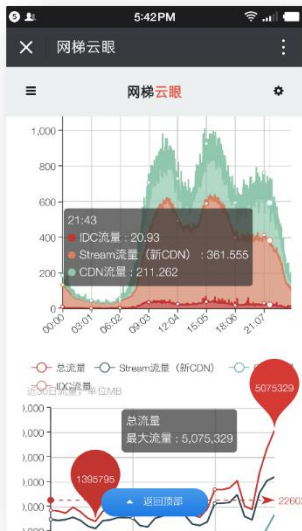

# 云眼大数据提供在线教育测评与精准管理

网站PV、带宽、流量  
 用户在线数量、在线时长、活跃度、地域分布、浏览器类型分布  
 学习时长、课件热度、学习路径、学习行为分布

# 支持多终端查看

Wh@ty