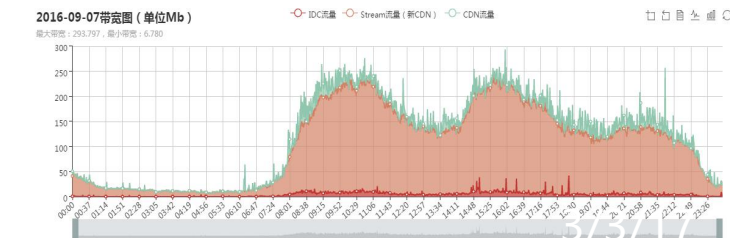

# 云眼大数据提供在线教育测评与精准管理

网站PV、带宽、流量  
 用户在线数量、在线时长、活跃度、地域分布、浏览器类型分布  
 学习时长、课件热度、学习路径、学习行为分布