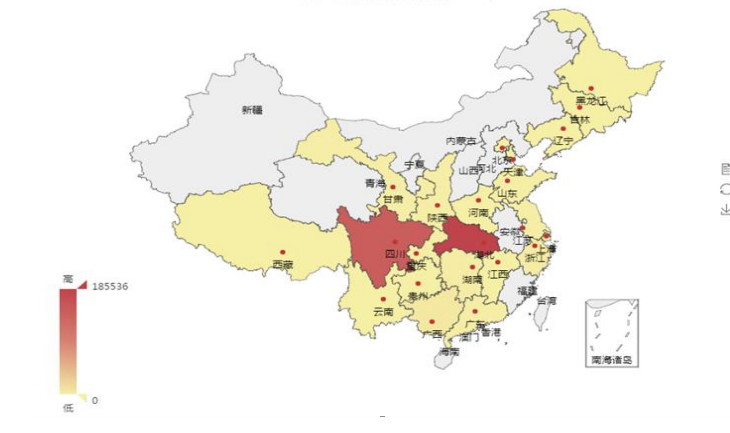

# 云眼大数据提供在线教育测评与精准管理

网站PV、带宽、流量  
 用户在线数量、在线时长、活跃度、地域分布、浏览器类型分布  
 学习时长、课件热度、学习路径、学习行为分布