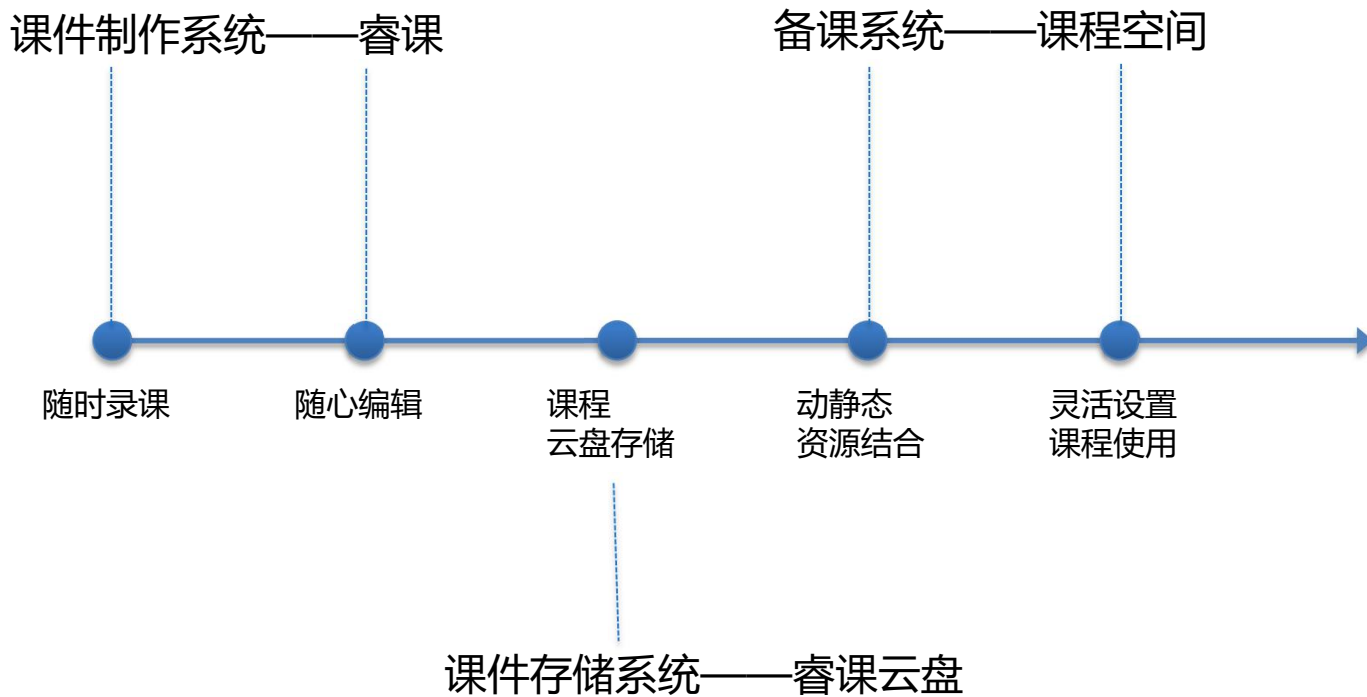

睿课+云盘+课程空间：一站式备课