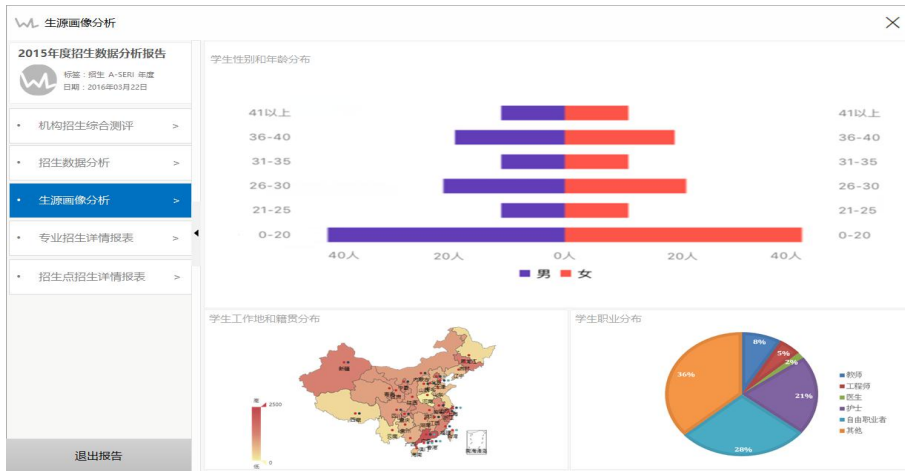

# 云眼大数据提供在线教育测评与精准管理

网站PV、带宽、流量  
 用户在线数量、在线时长、活跃度、地域分布、浏览器类型分布  
 学习时长、课件热度、学习路径、学习行为分布

# 支持多终端查看

Wh@ty