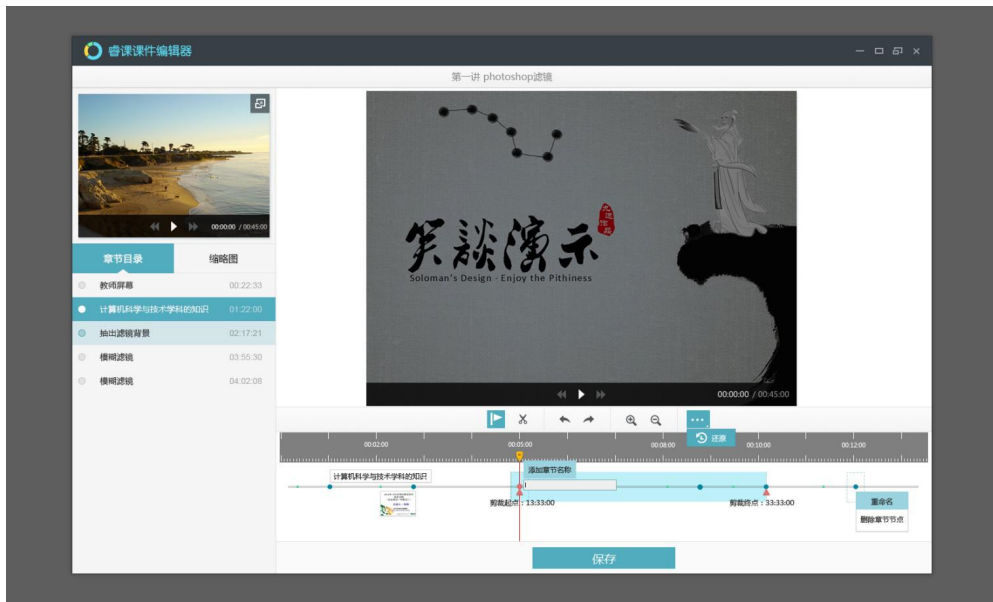

无需专业知识5分钟成为做课专家

易

无需非线性编知识也可编辑课程