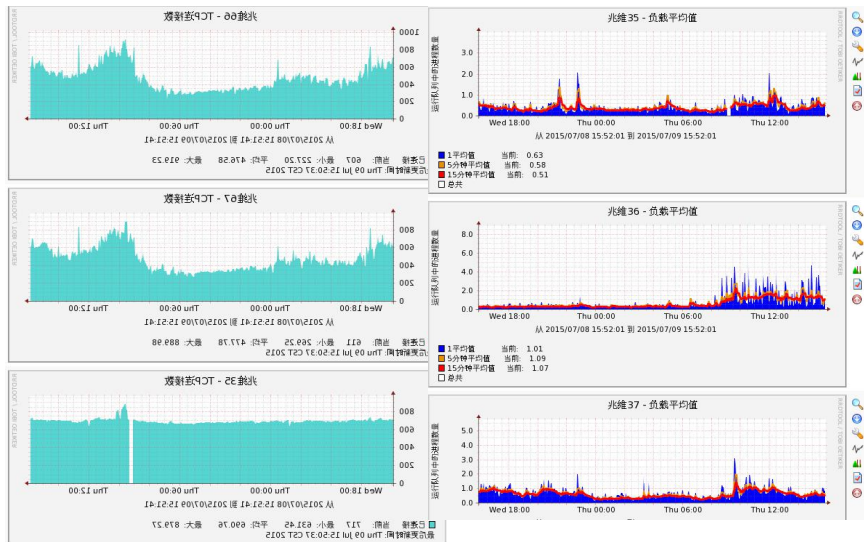

巡检，防患于未然

- 针对趋势性数据，在故障早期发现问题
  - 每天一次
  - 全服务器CPU、TCP最近一周数据的历史曲线巡检
  - 全流媒体服务器带宽最近一周数据的历史曲线巡检
- 针对应用程序配置，覆盖大部分安全漏洞和性能问题
  - 每月一次
  - 覆盖全部运营项目、运营产品

	修正struts漏洞	修正XSS注入漏洞	修正SQL注入漏洞	目录的权限过滤	上传目录过滤	全局封锁jsp、jspx	crossdomain	50x和40x错误页面	c3p0配置
tagpx	/	/	/	/	/	/	/	/	/
tagpx_cms	/	/	/	-	/	/	-	/	-
course_comment	-	-	-	-	-	-	-	-	-
scetraining	×	/	/	/	×	/	/	/	/
tybztraining	×	/	/	/	×	/	-	/	/
center	/	/	/	/	/	/	-	/	/
learning	/	/	/	/	/	/	-	/	/
manager	/	/	/	/	/	/	-	/	/
paper	/	/	/	/	/	/	-	/	/
timer	/	/	/	/	/	/	-	/	/
workspace	/	/	/	/	/	/	-	/	/
tycj_cms	/	/	/	-	/	×	-	/	-