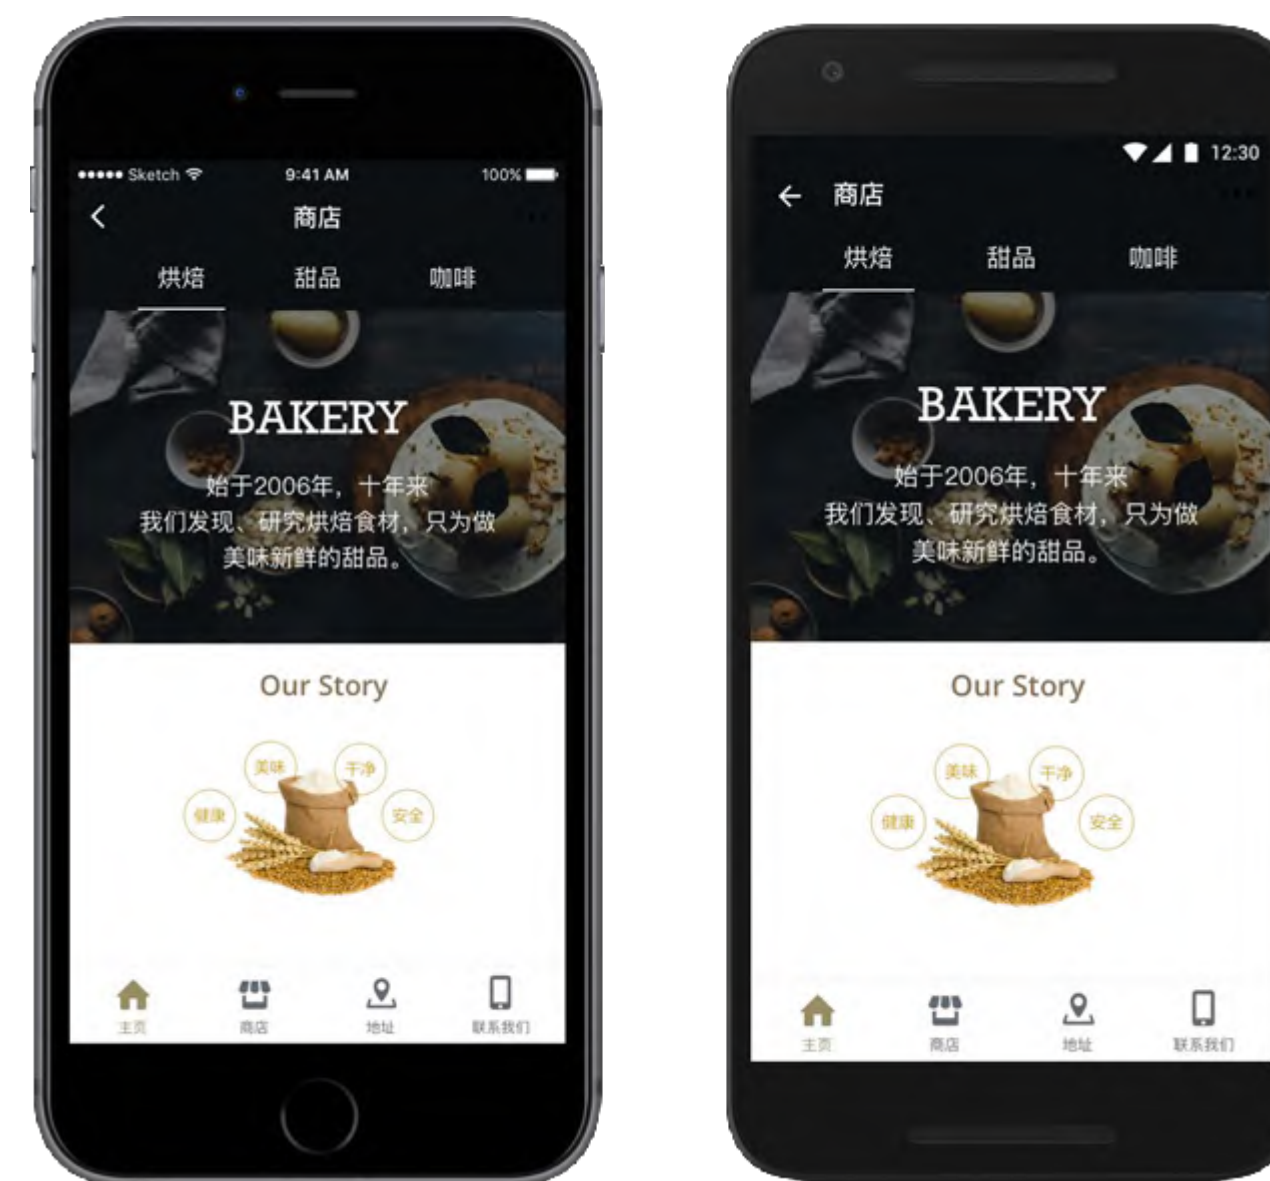

自适应网站

更多类型的网站

微信 - 网站、小程序

iOS/Android 移动App

多屏

多平台

全平台

上线了
SXL.CN