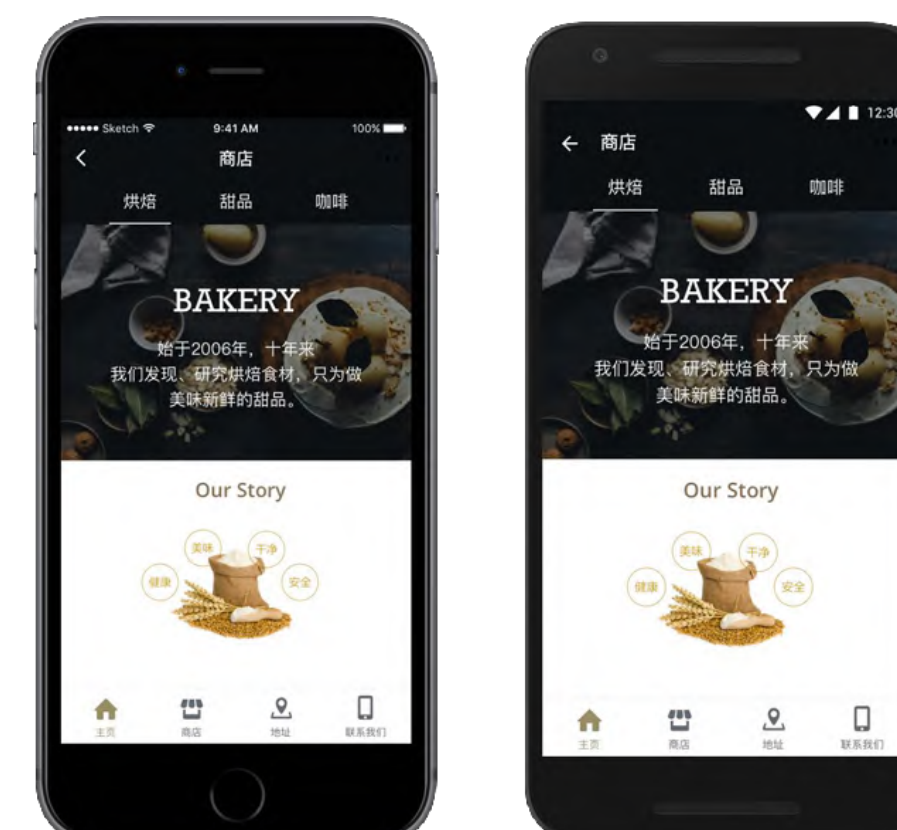

自适应网站

更多类型的网站

微信 - 网站、小程序

iOS/Android 移动App

多屏

多平台

全平台

上线了
SXL.CN

多屏网页端
浏览器

微店、微信小程序
微信

移动 App
iOS, Android

来自 Walter 的故事

上线了
SXL.CN

上线了
SXL.CN

十分钟，实现你的互联网+

全球首创全平台创建网站