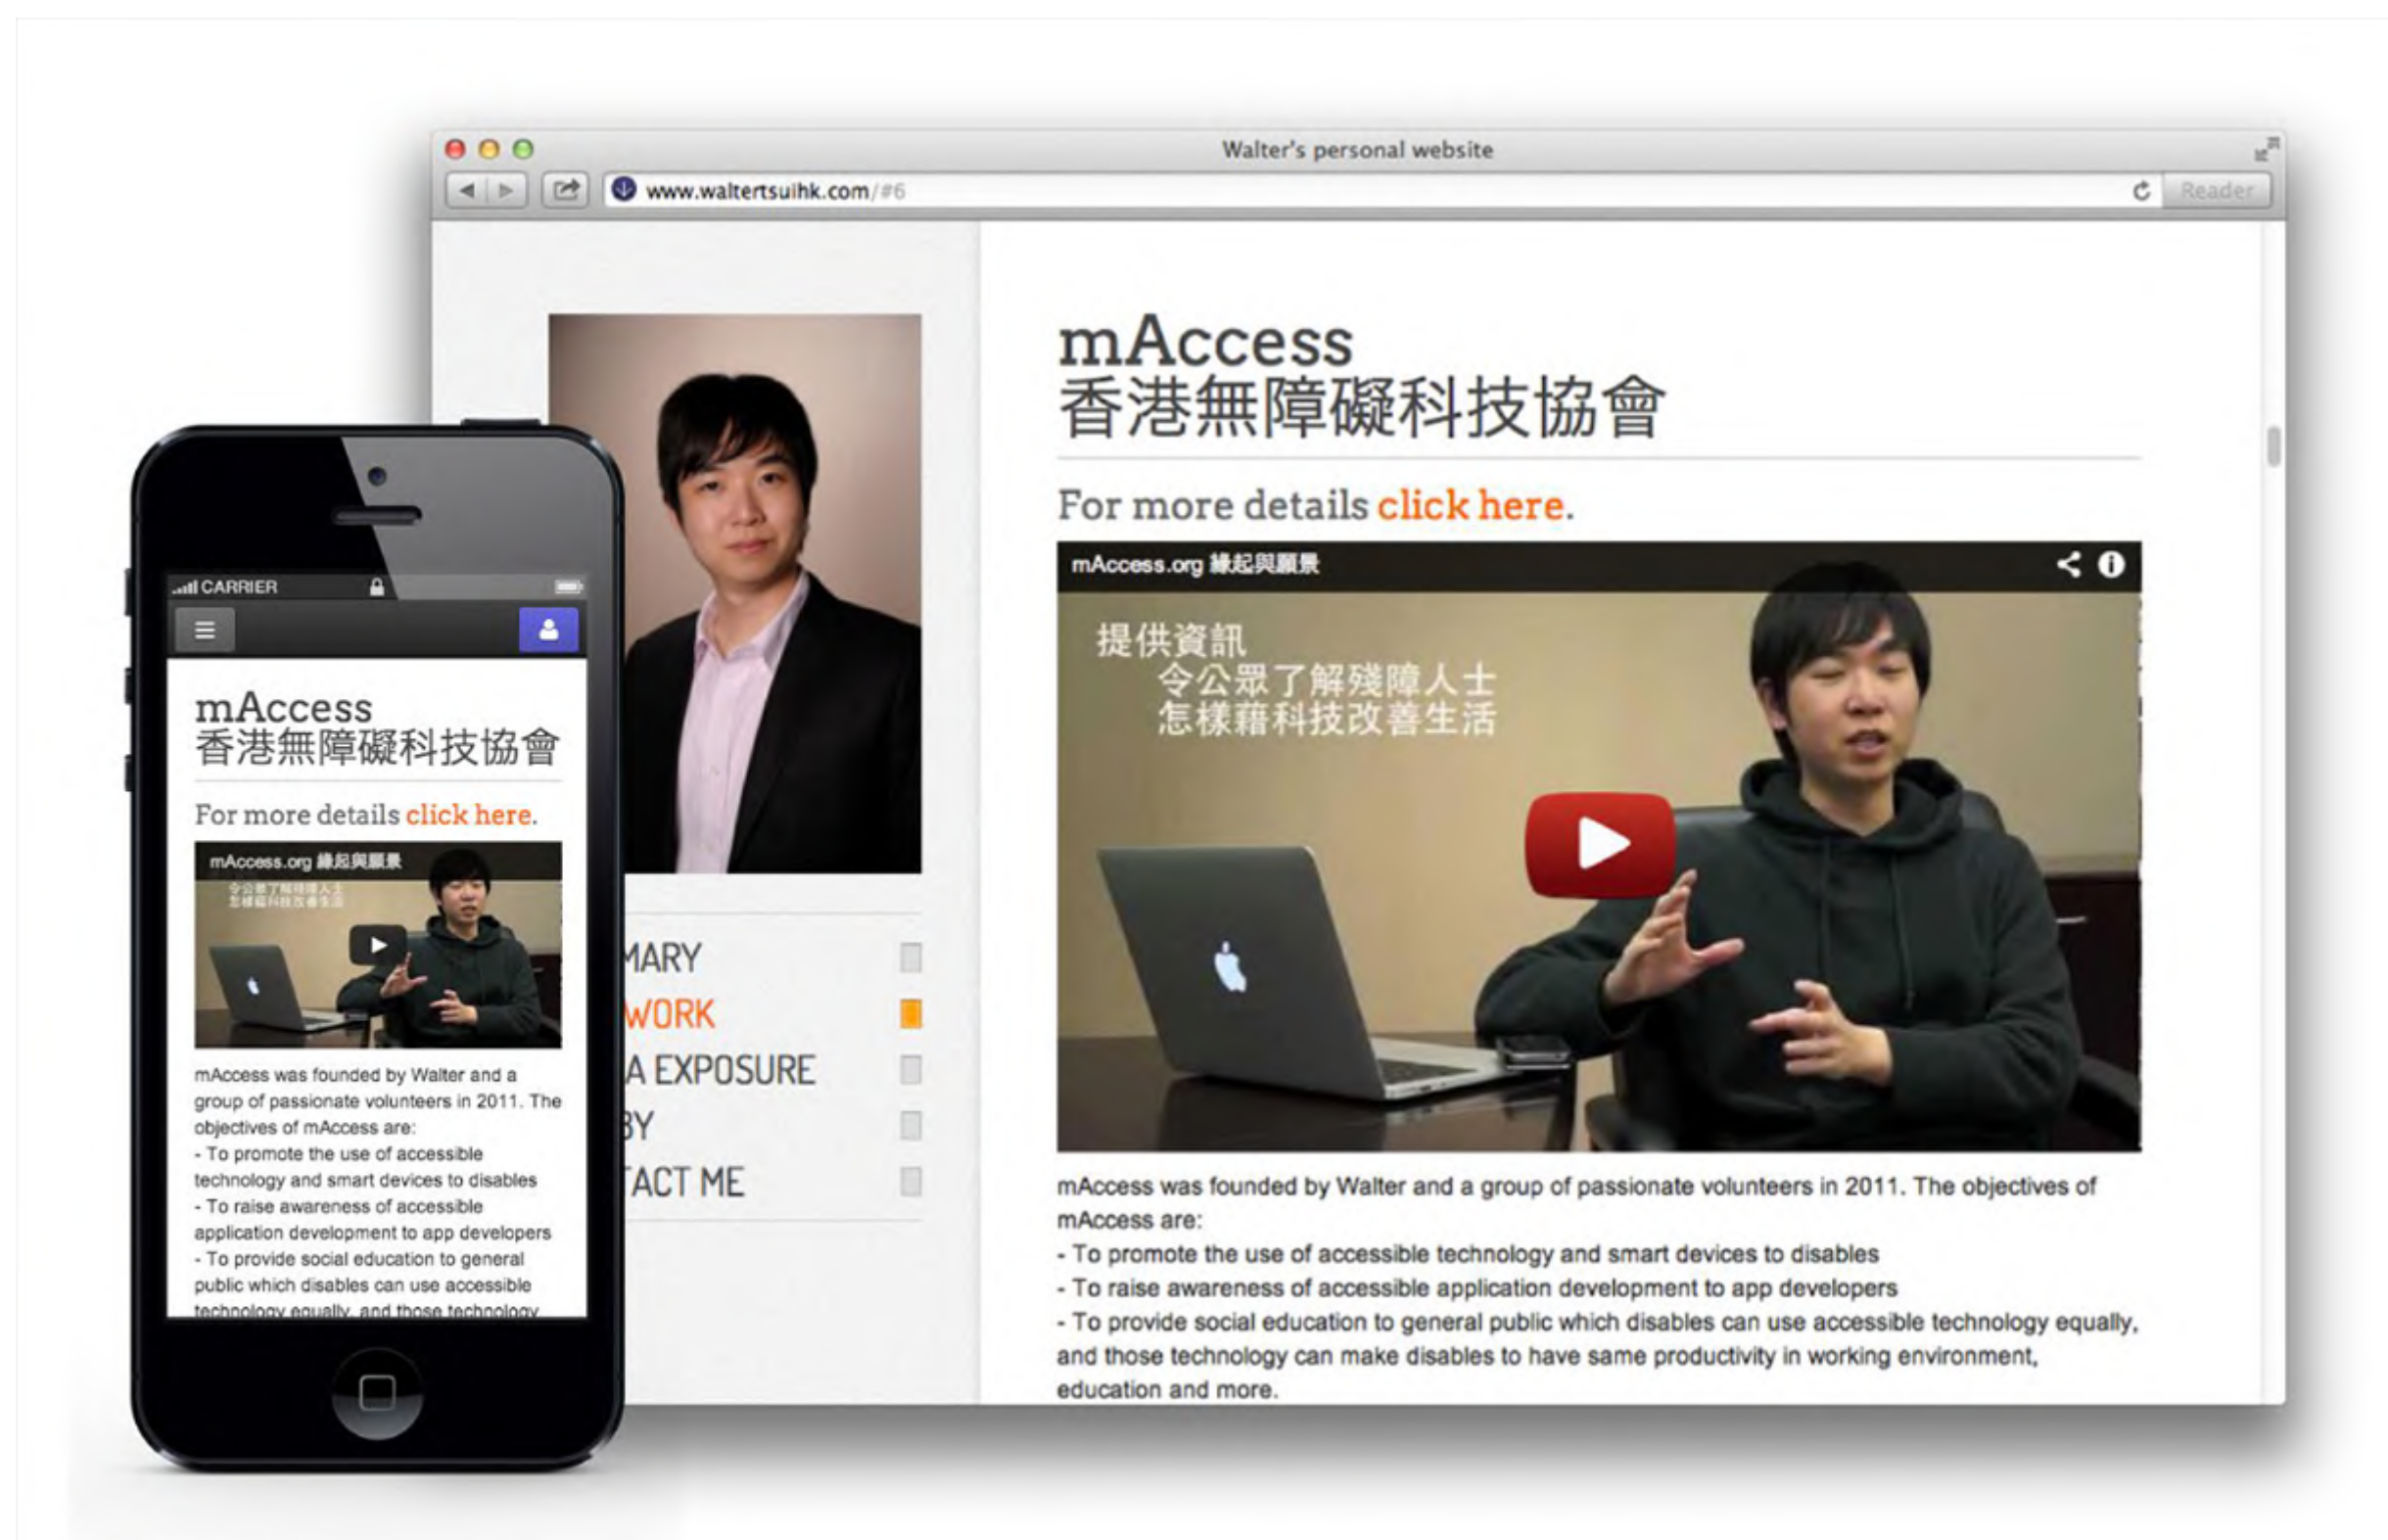

多屏网页端
浏览器

微店、微信小程序
微信

移动 App
iOS, Android

来自 Walter 的故事

上线了
SXL.CN

上线了
SXL.CN

十分钟，实现你的互联网+

全球首创全平台创建网站