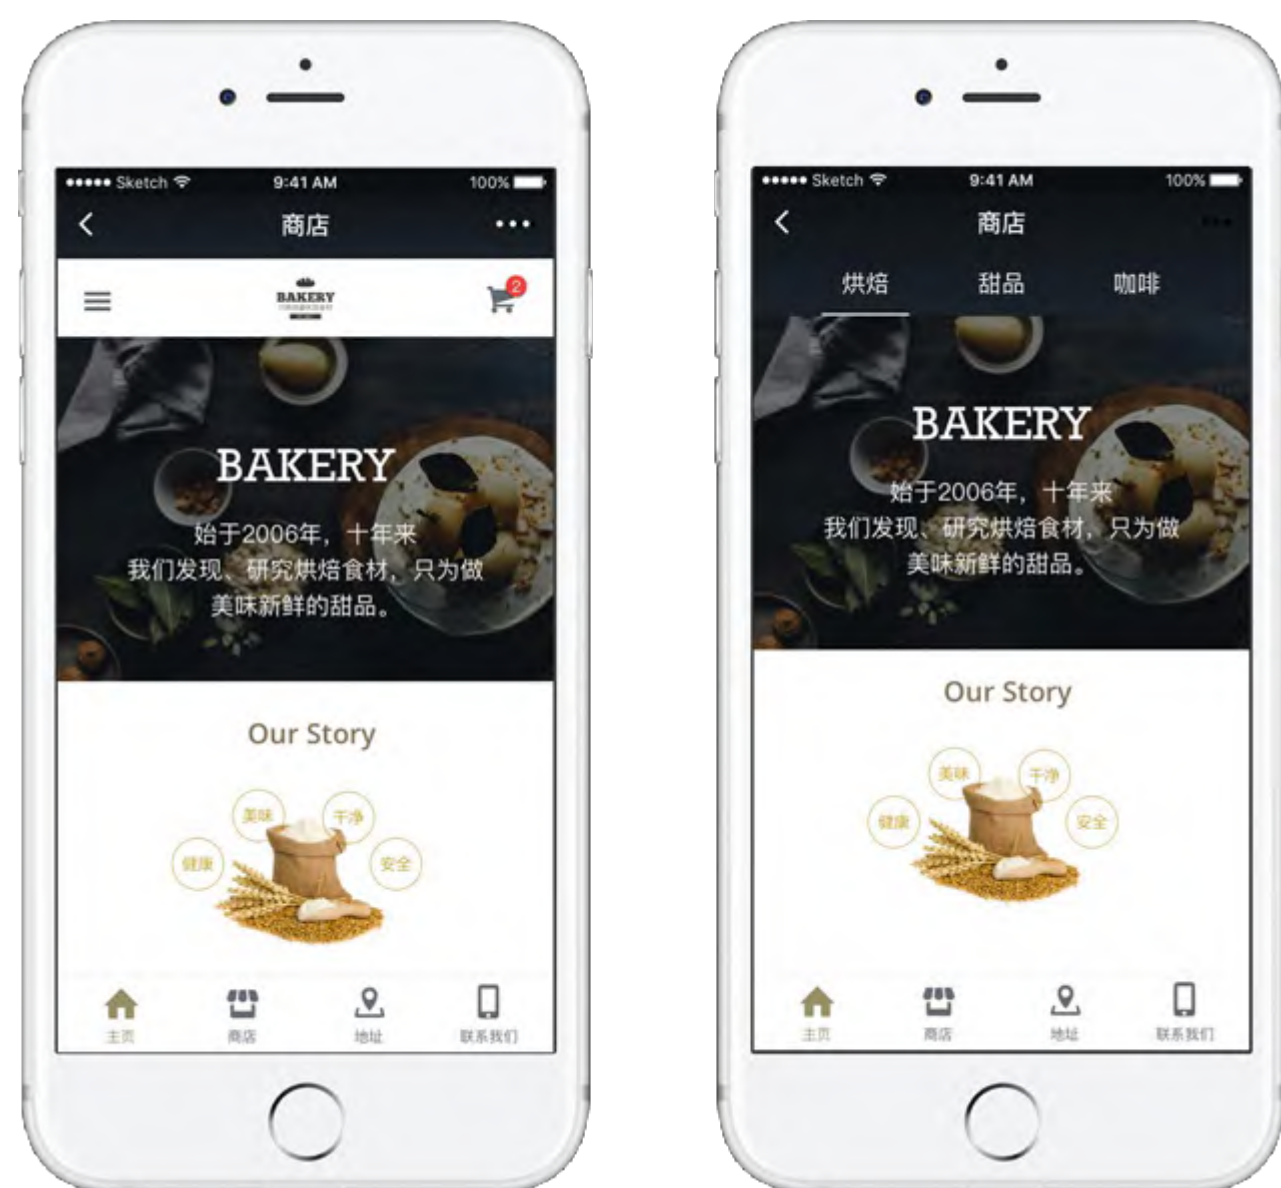

 星河互联
Galaxy Internet

vanke 万科
赞美生命 共筑城市

建站的未来是什么？

2012: Strikingly 推出全球第一个自适应设计建站工具

网站的设计是根据流量入口决定的

PC 时代到移动时代

纯 PC 网站

纯移动网站

自适应网站

更多类型的网站

微信 - 网站、小程序

iOS/Android 移动App

多屏

多平台

全平台

上线了
SXL.CN