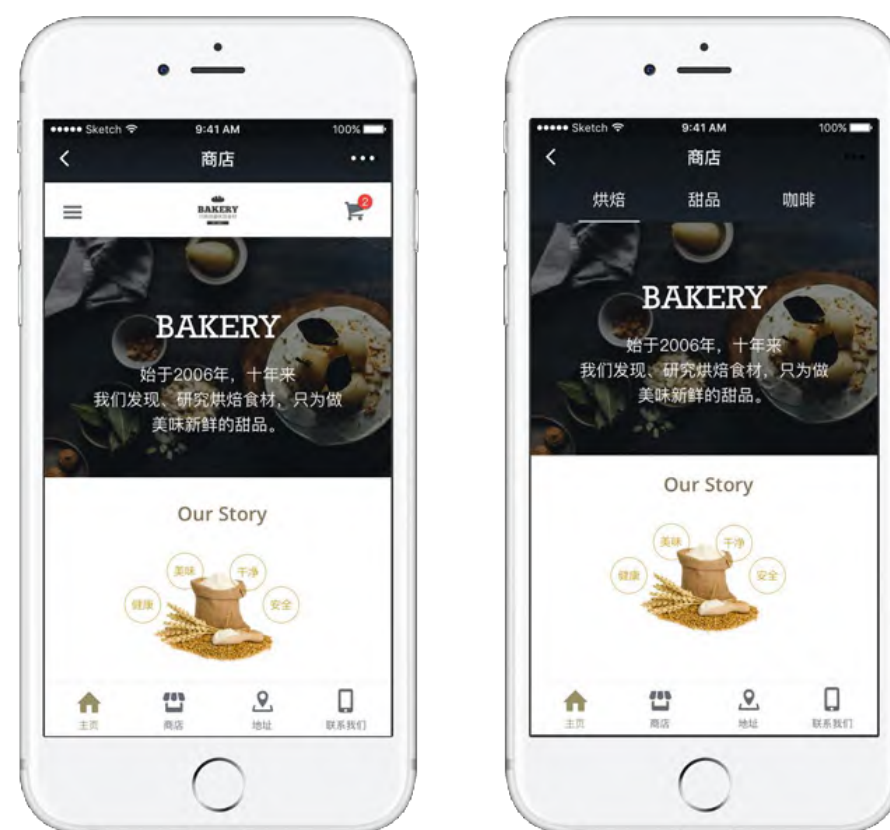

自适应网站

更多类型的网站

微信 - 网站、小程序

iOS/Android 移动App

多屏

多平台

全平台

上线了
SXL.CN

多屏网页端
浏览器

微店、微信小程序
微信

移动 App
iOS, Android

来自 Walter 的故事

上线了
SXL.CN

上线了
SXL.CN

十分钟，实现你的互联网+

全球首创全平台创建网站