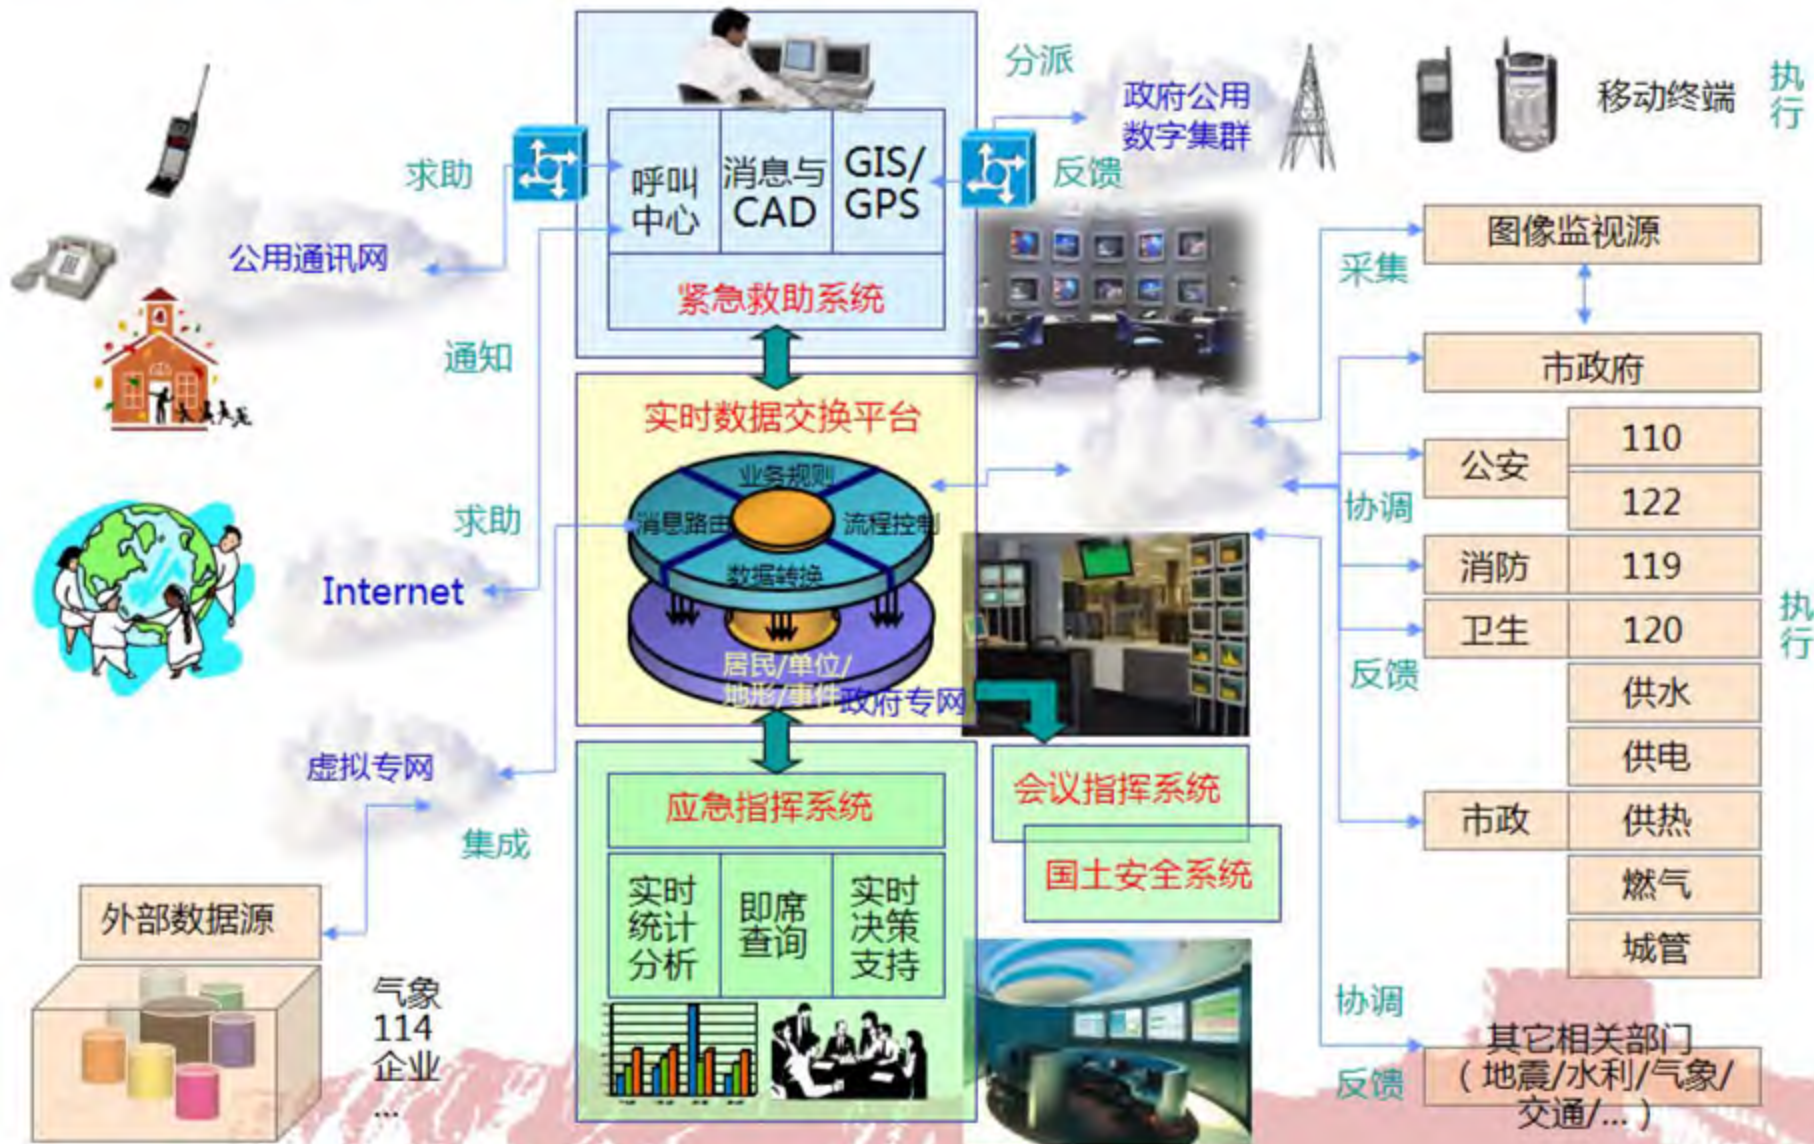

政务信息化整合的愿景

全球云计算开源峰会 2017
聚合云计算新势力，共赢全球新机遇