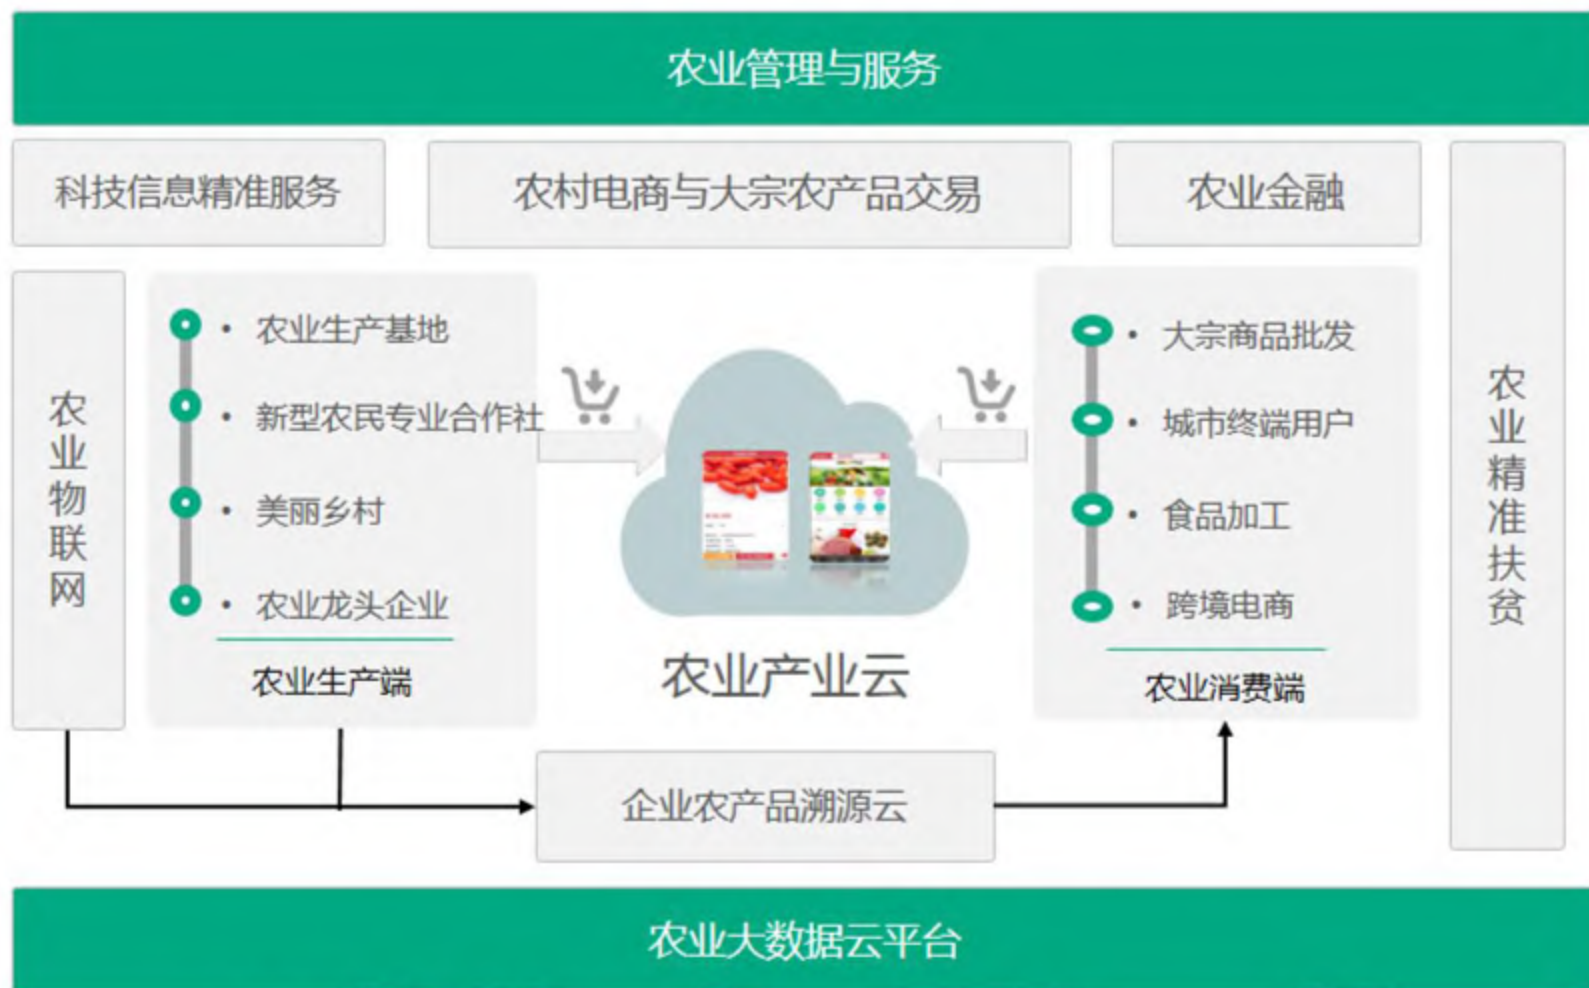

紧急通讯基础架构

过程管理

实时可操作数据存储 (基于规则)

情报分析 / 知识管理

云平台基础架构 / 安全 / IT服务管理 / 灵动性 / 业务连续性

基于策略驱动的业务处理

# 楚天农业云实现湖北精准农业

全球云计算开源峰会2017  
聚合云计算新势力，助推全球云计算  
GLOBAL CLOUD COMPUTING OPEN SOURCE SUMMIT