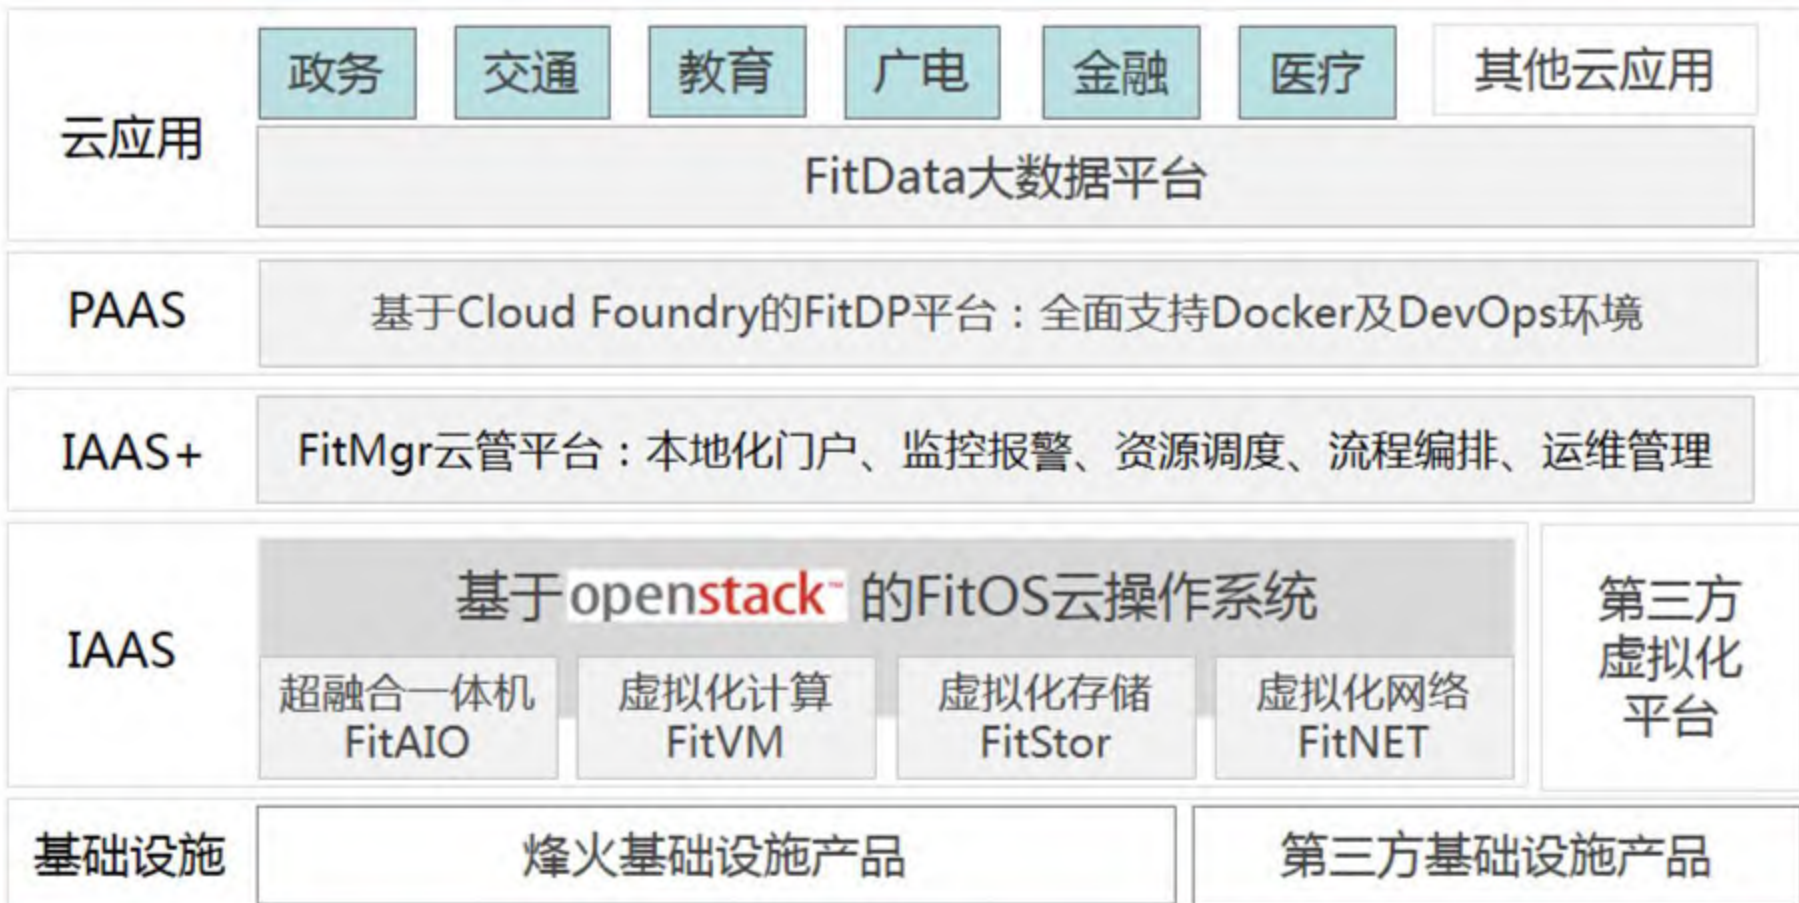

## 端

- 智能终端/网关
- 机顶盒、APP

一根光纤上135亿人同时通话

Private

Public

基于开源，铸造平台，政企互联，提效创新

# 烽火FitCloud云网一体化方案

全球云计算开源峰会2017  
聚力云计算，赋能世界新引擎  
2017 GLOBAL CLOUD COMPUTING OPEN SOURCE SUMMIT

FitDC云数据中心、云计算集成和运维服务