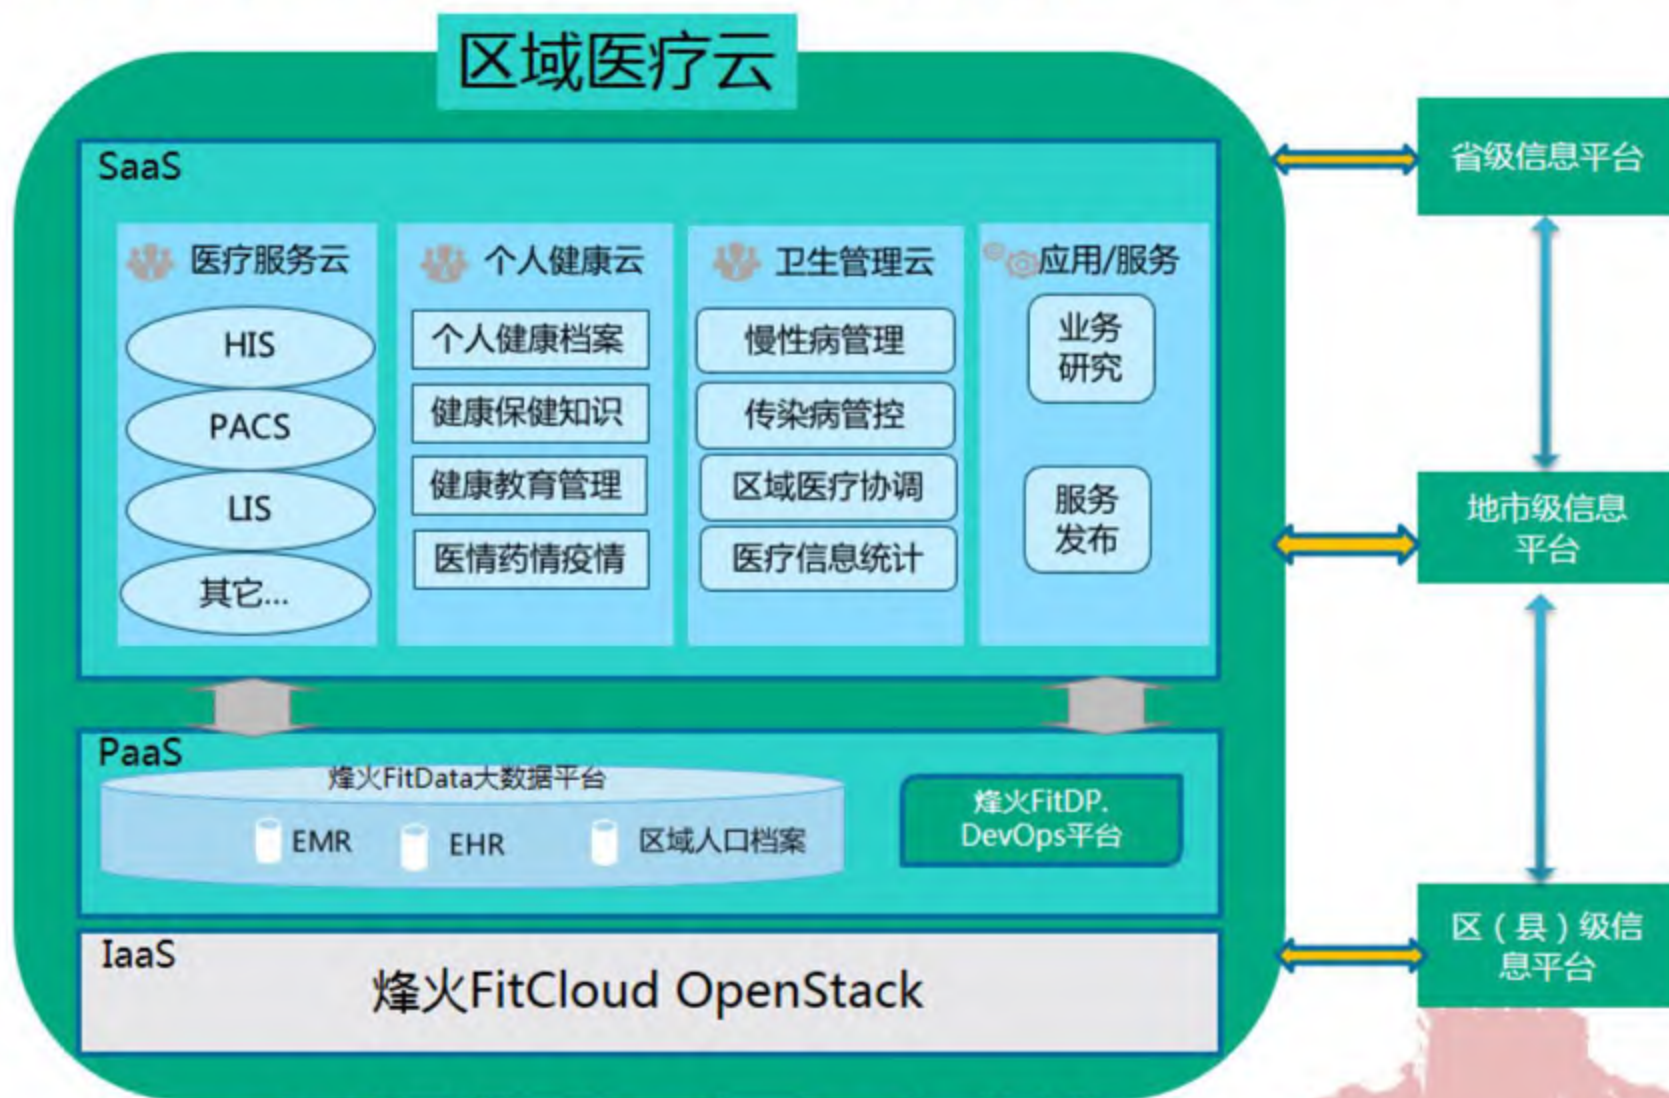

# 楚天农业云实现湖北精准农业

全球云计算开源峰会2017  
聚合云计算新势力，助推全球云计算  
GLOBAL CLOUD COMPUTING OPEN SOURCE SUMMIT

## 旅游产业价值链分析

# 楚天医疗云解决百姓看病难

全球云计算开源峰会2017  
聚力云计算，赋能全球新开发  
GLOBAL CLOUD COMPUTING OPEN SOURCE SUMMIT