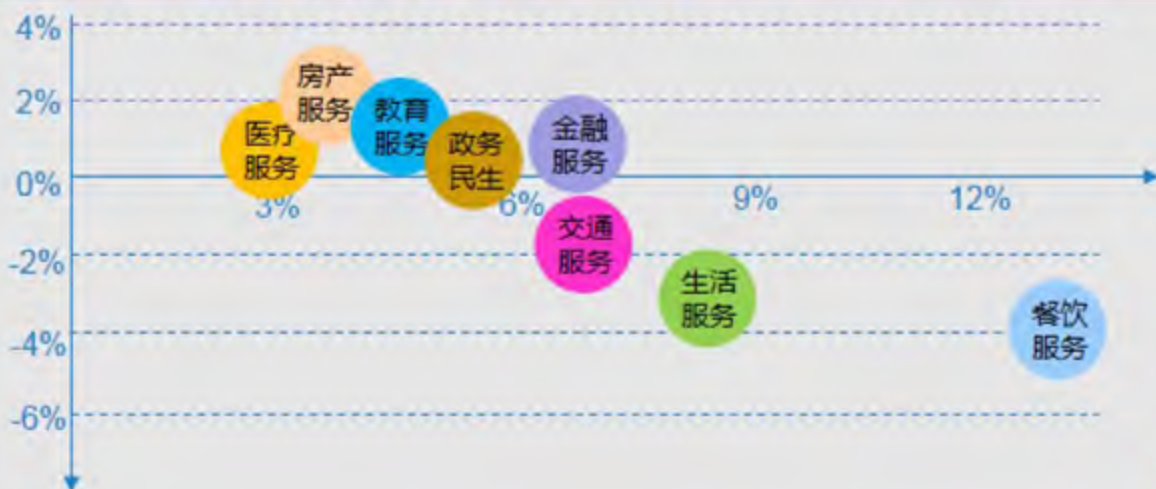

# 议题

全球云计算开源峰会2017  
聚力云计算新势力，推动全球开源发展  
GLOBAL CLOUD COMPUTING OPEN SOURCE SUMMIT

01

政企信息化的挑战

02

烽火云实践的启示

03

云上数据造福社会

# 楚天分析云数据的社会效益

全球云计算开源峰会2017  
聚合云计算最新助力，助推全球创新发展  
GLOBAL CLOUD COMPUTING OPEN SOURCE SUMMIT

## 满意度模型

购物消费