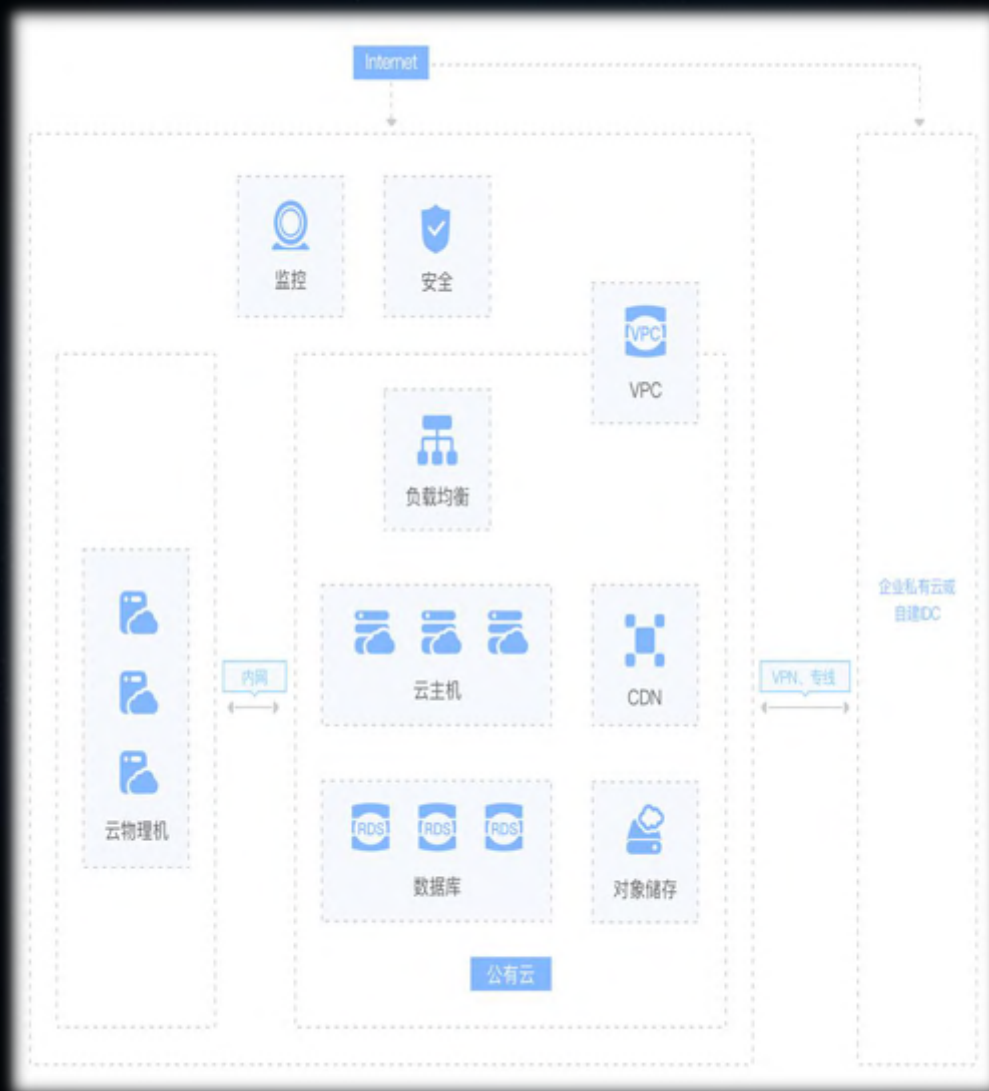

买单

休闲娱乐

婚纱摄影

美容美发

混合云技术架构

IDC基础设施

- 确定需求
- 综合评估
- 建设和改造
- 测试验收
- 运维

美团云托管服务