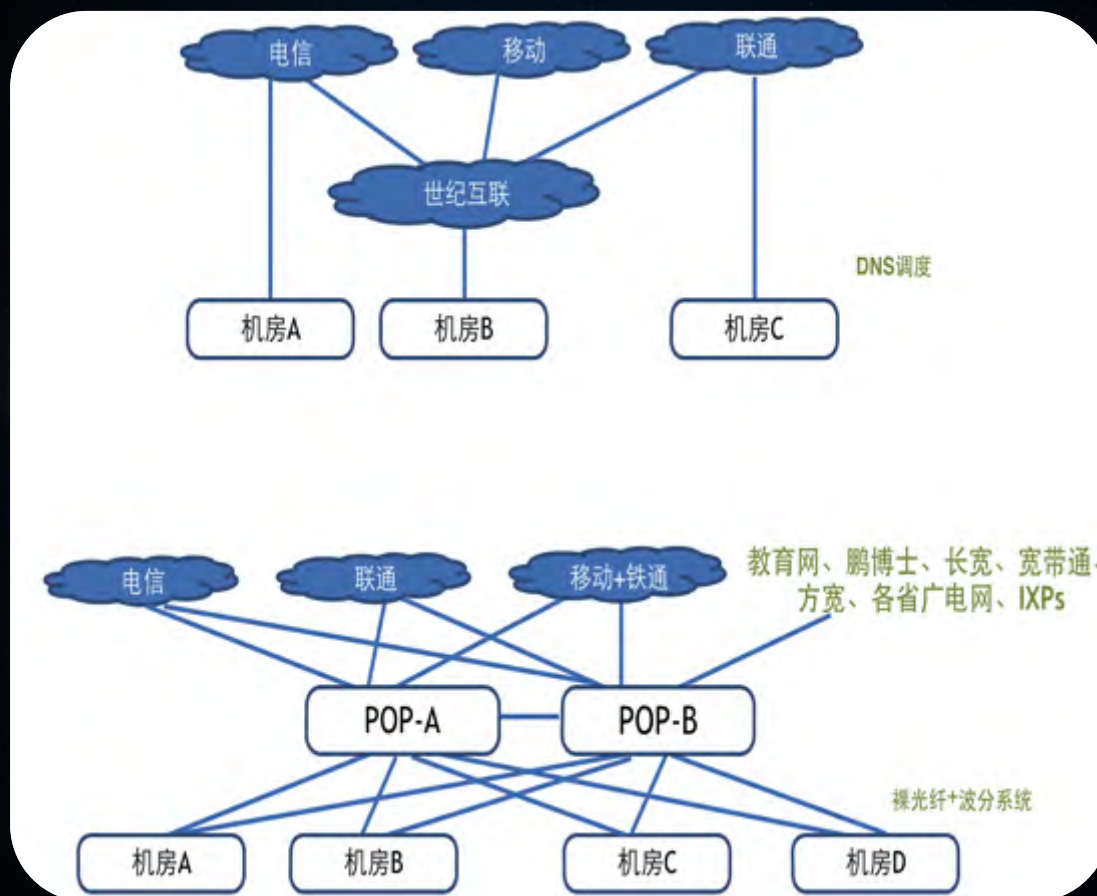

买单

休闲娱乐

婚纱摄影

美容美发

混合云技术架构

IDC基础设施

- 确定需求
- 综合评估
- 建设和改造
- 测试验收
- 运维

美团云托管服务

- 高等级建设规格
- 严格的IDC流程化管理
- 周到的驻场服务
- 按需灵活扩容

互联网带宽和专线接入

- 多地域跨运营商互联互通
- 故障发现和切换
- 跨IDC专线连接

美团云网络架构

美团云网络架构

第三方互联网带宽

美团云BGP

运维支撑和管理