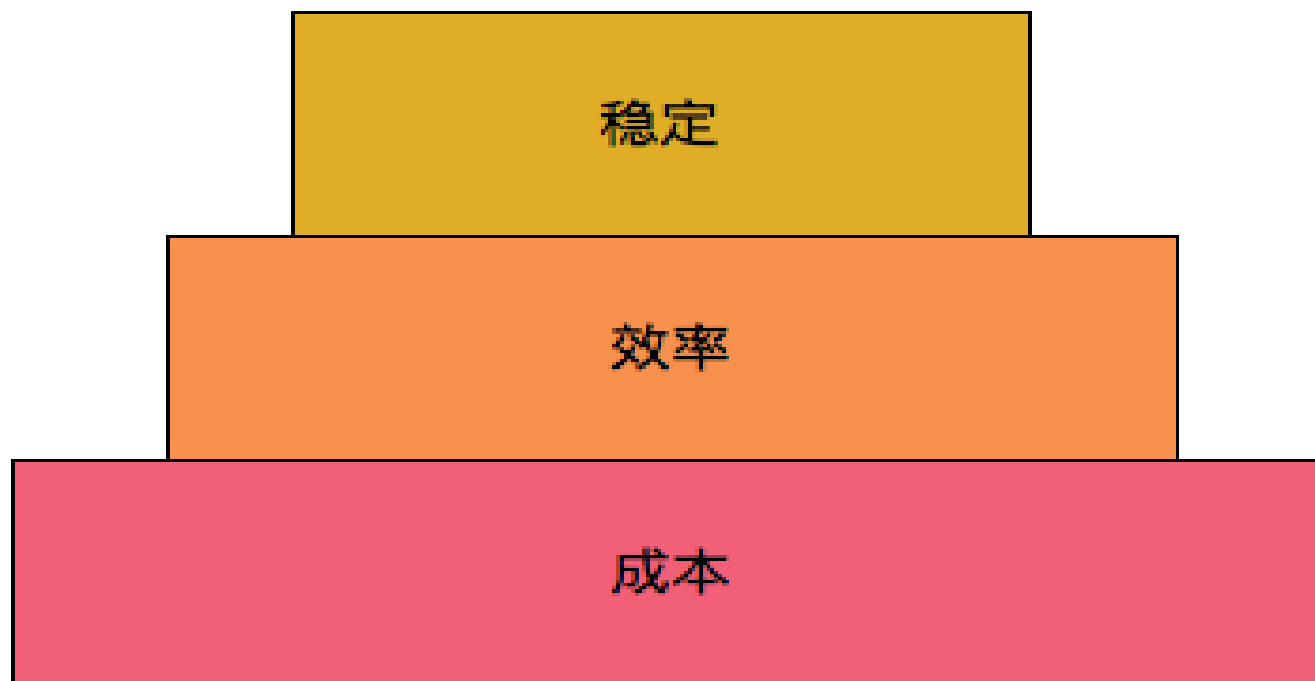

CMDB的表现形式与现状

怎样管理与设计CMDB

怎样管理与设计CMDB

怎样管理与设计CMDB

怎样管理与设计CMDB

怎样管理与设计CMDB

怎样管理与设计CMDB

关于CMDB的一些构想

关于CMDB的一些构想

关于CMDB的一些构想

The background is a solid blue color with decorative network graphics in the corners, consisting of interconnected nodes and lines. A white dashed line forms a large upward-pointing chevron shape behind the text.