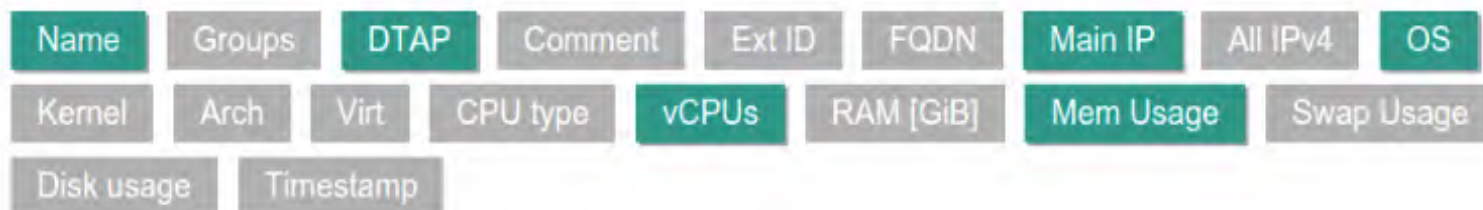

CMDB的表现形式与现状

Shown columns

Host overview

Name	DTAP	Main IP	OS	vCPUs	Mem Usage
app.uat.local	uat	192.168.57.1	Debian 6.0.10	1	(0.1 / 0.5 GiB)
centos.dev.local	dev	192.168.56.8	CentOS 6.6	1	(0.1 / 1.0 GiB)
db01.prod.local	prod	192.168.58.1	Debian 6.0.10	1	(0.1 / 0.5 GiB)
db02.prod.local	prod	192.168.58.2	Debian 6.0.10	1	(0.1 / 0.5 GiB)
db03.prod.local	prod	192.168.58.3	Debian 6.0.10	1	(0.1 / 0.5 GiB)
debian.dev.local	dev	192.168.56.2	Debian 6.0.10	1	(0.1 / 0.5 GiB)
EEK.electricmonk.nl	prod	192.168.0.10	Ubuntu 14.04	2	(0.9 / 2.9 GiB)