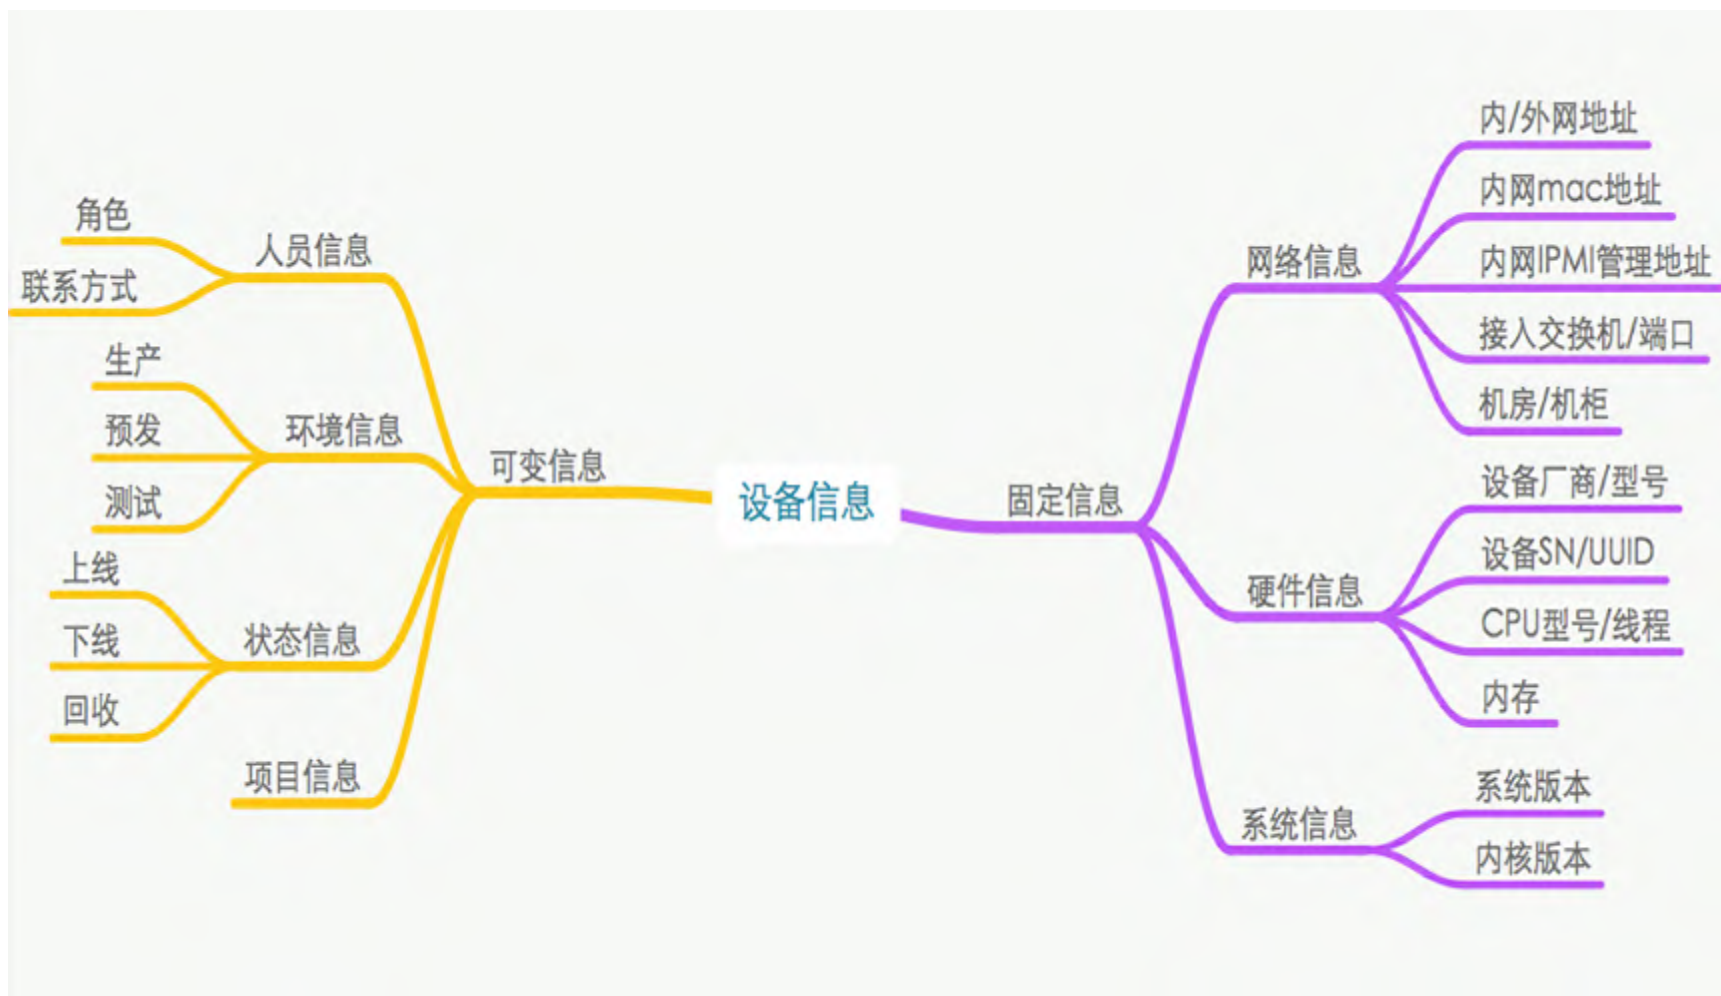

CMDB的表现形式与现状

怎样管理与设计CMDB

怎样管理与设计CMDB

怎样管理与设计CMDB

怎样管理与设计CMDB

怎样管理与设计CMDB

怎样管理与设计CMDB

关于CMDB的一些构想

关于CMDB的一些构想

关于CMDB的一些构想

The background is a solid blue color with decorative network graphics in the corners, consisting of interconnected nodes and lines. A white dashed line forms a large upward-pointing chevron shape behind the text.

Gdevops

全球敏捷运维峰会

The background is a solid blue color with decorative network graphics in the corners, consisting of interconnected nodes and lines. A white dashed line forms a large downward-pointing chevron shape behind the text.