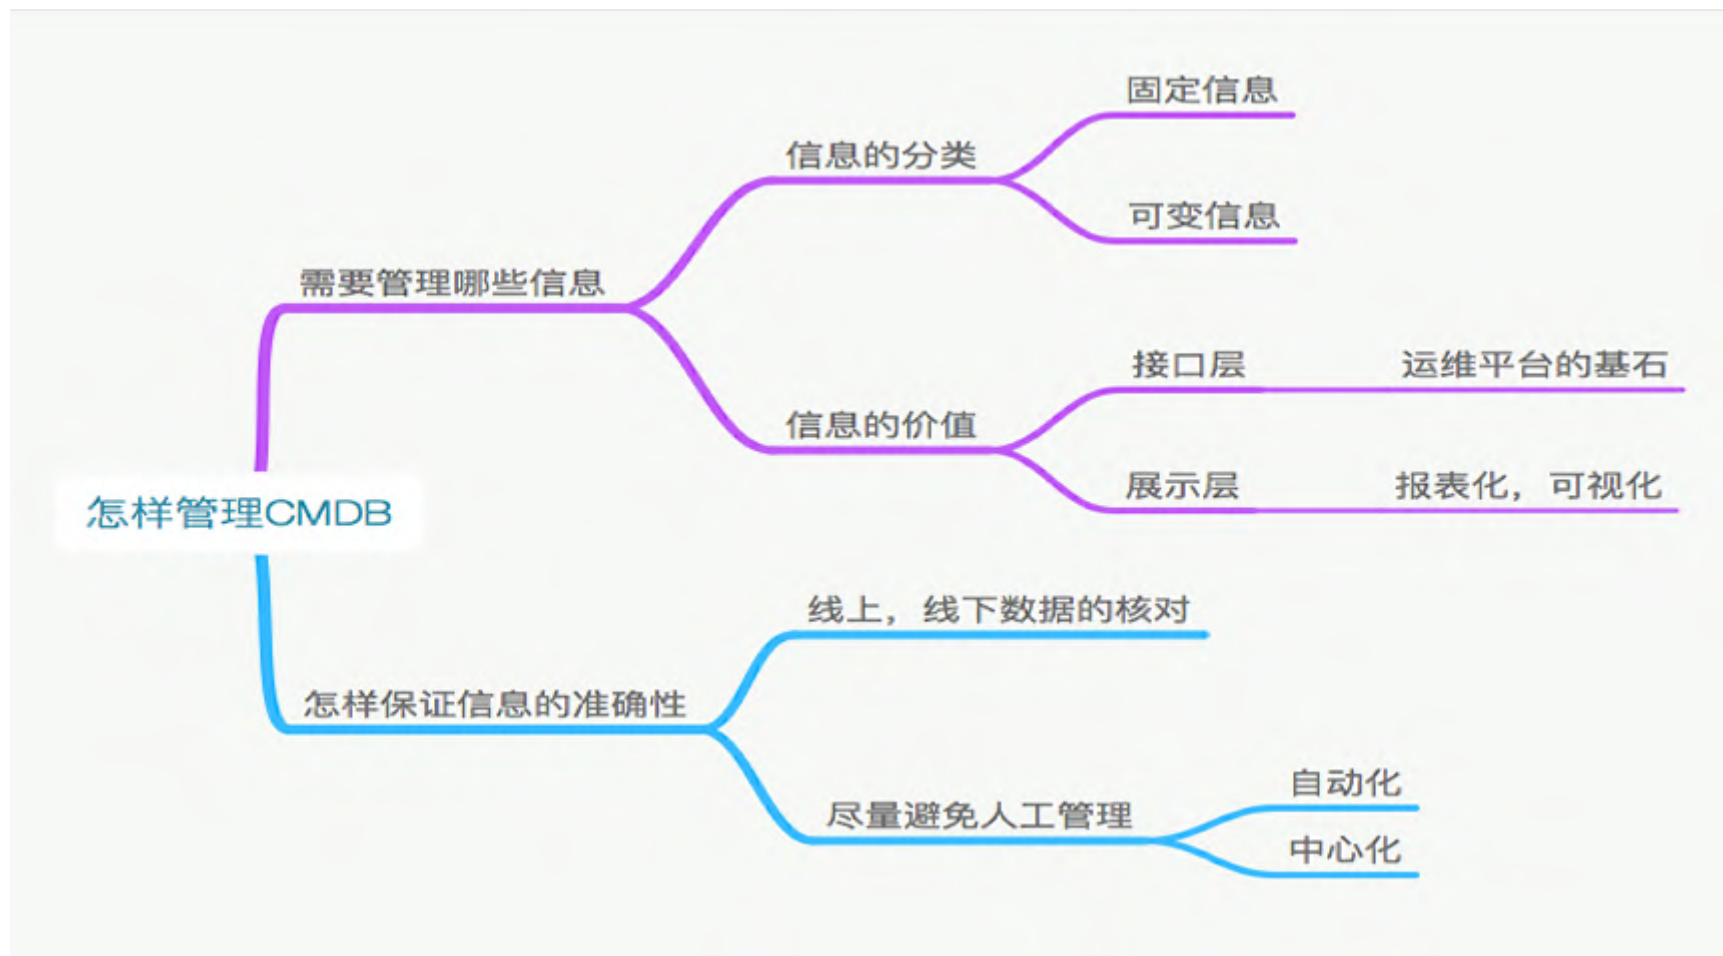

怎样管理与设计CMDB