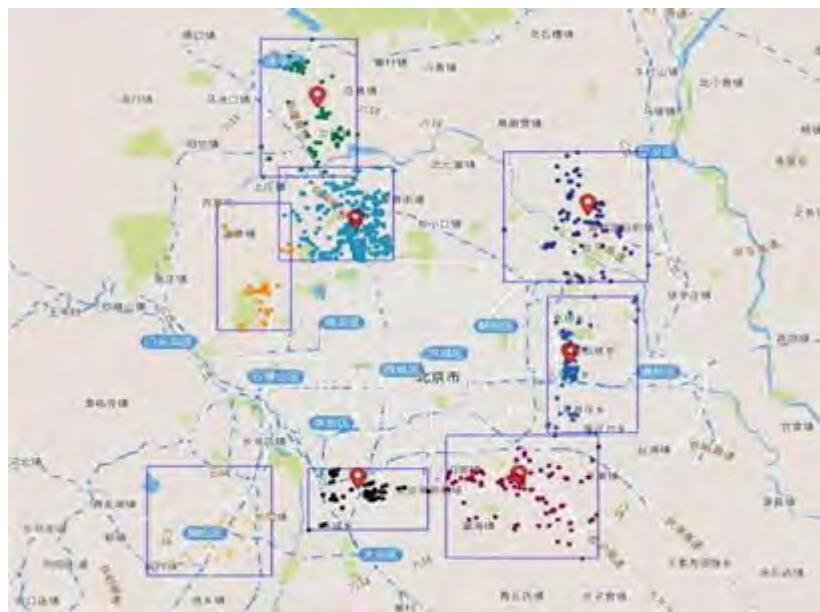

城市规划
选址服务
产品优化