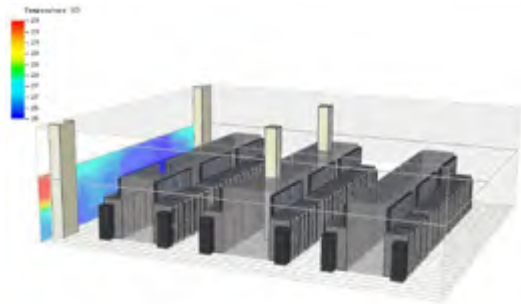

CFD、抗震仿真验证

百度蜂巢预制模块研发及部署实践_解决方案