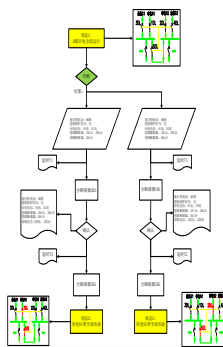

DEMO搭建及测试

上线测试

规模实施

4. 数据中心自动化实践

数据中心电气一次系统示意

百度数据中心电气自控实践

文档

流程图

逻辑图

程序

配电系统自控逻辑优化，供电恢复时间缩短至30s

小结

超大规模数据中心 基础设施运营

模块化

自动化

Thanks!