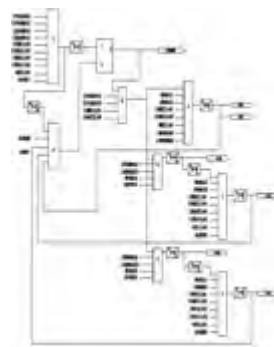

DEMO搭建及测试

上线测试

规模实施

4. 数据中心自动化实践

数据中心电气一次系统示意

百度数据中心电气自控实践

文档

流程图

逻辑图

程序

配电系统自控逻辑优化，供电恢复时间缩短至30s

小结

超大规模数据中心 基础设施运营

模块化

自动化

Thanks!