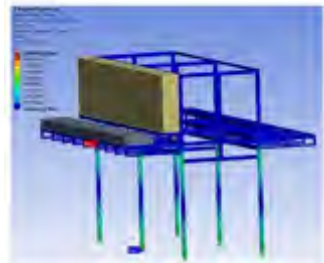

百度蜂巢预制模块研发及部署实践_解决方案

概念及方案设计