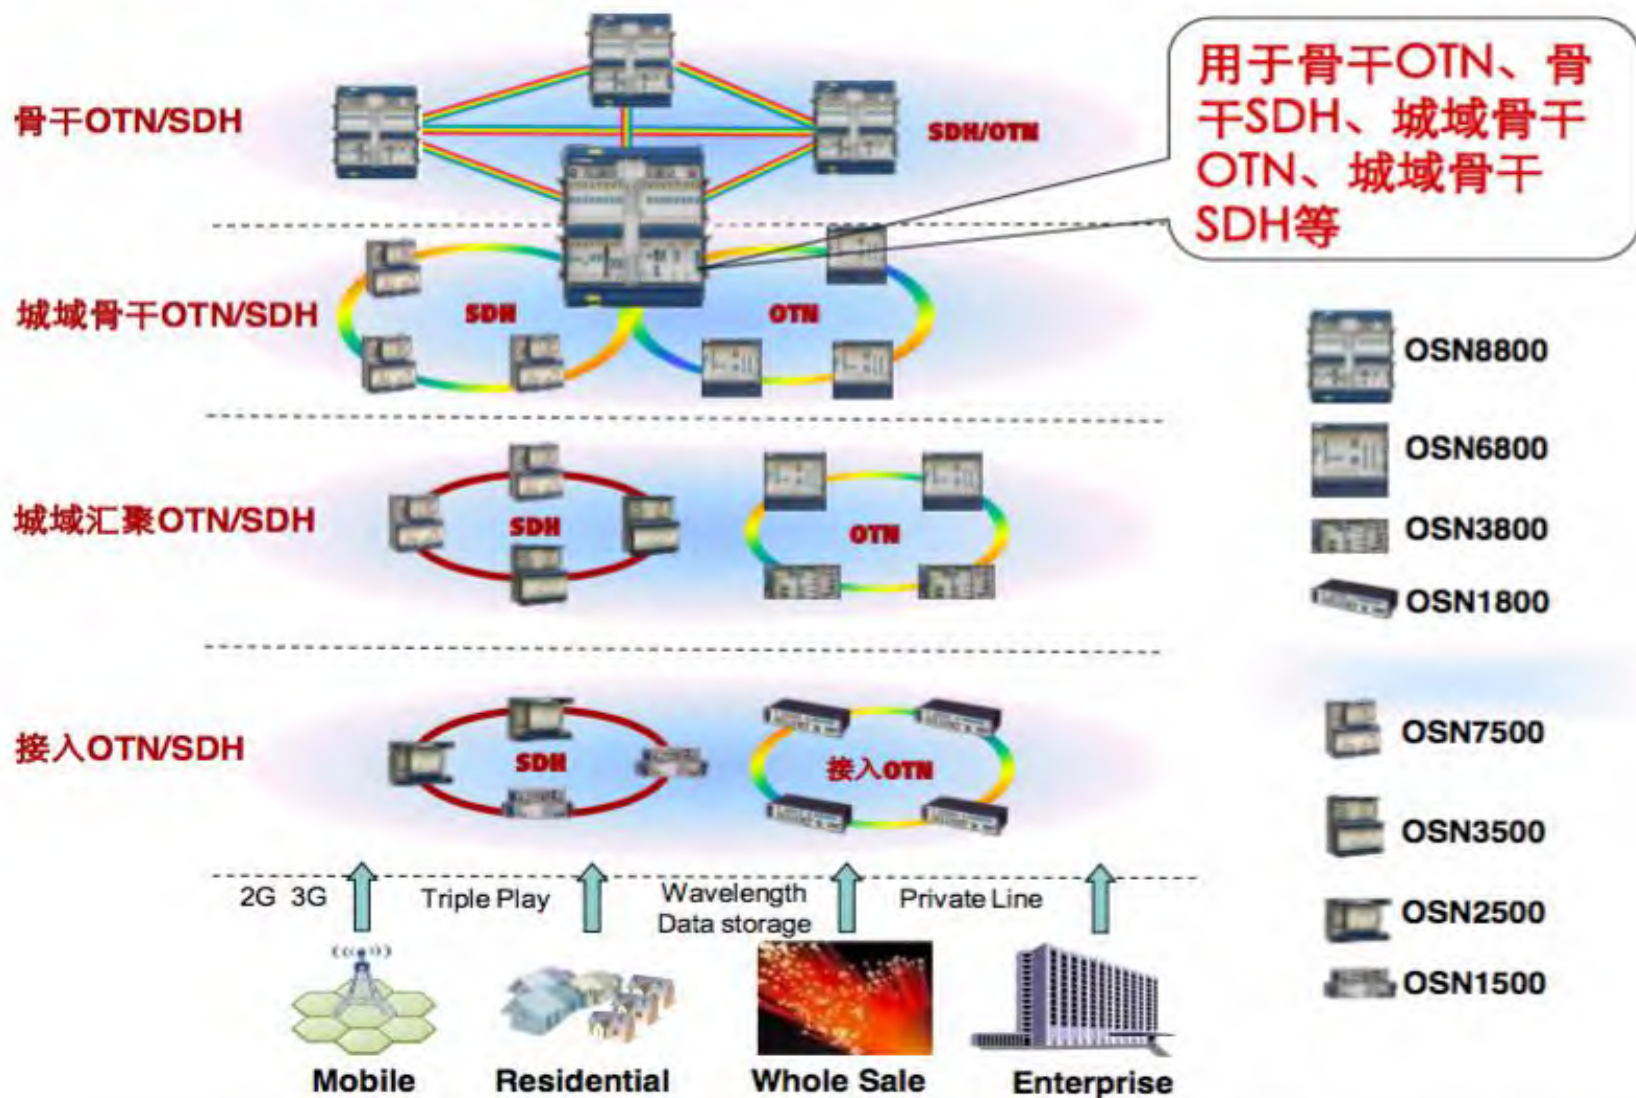

云DNS

独创的全球动态智能解析技术，解析准确率达到99%以上

SDN/云网络

基于SDN的网络解决方案，满足客户在网络规划、管理及隔离方面的需求

云安全

为云部署提供更严格的安全策略及精确控制

云分发

优质的国内和海外CDN节点，提高页面访问、流媒体访问和下载速度

对象存储

独创的全球动态智能解析技术，解析准确率达到99%以上

容器托管服务

分布式持久化存储空间
的块设备硬盘

两站之间OTN示意图

一. OTN 传输网扩容系统连接图

图1 北京-天津 OTN 传输网系统连接图 (单波道示意)

NG-WDM 产品的网络应用场景