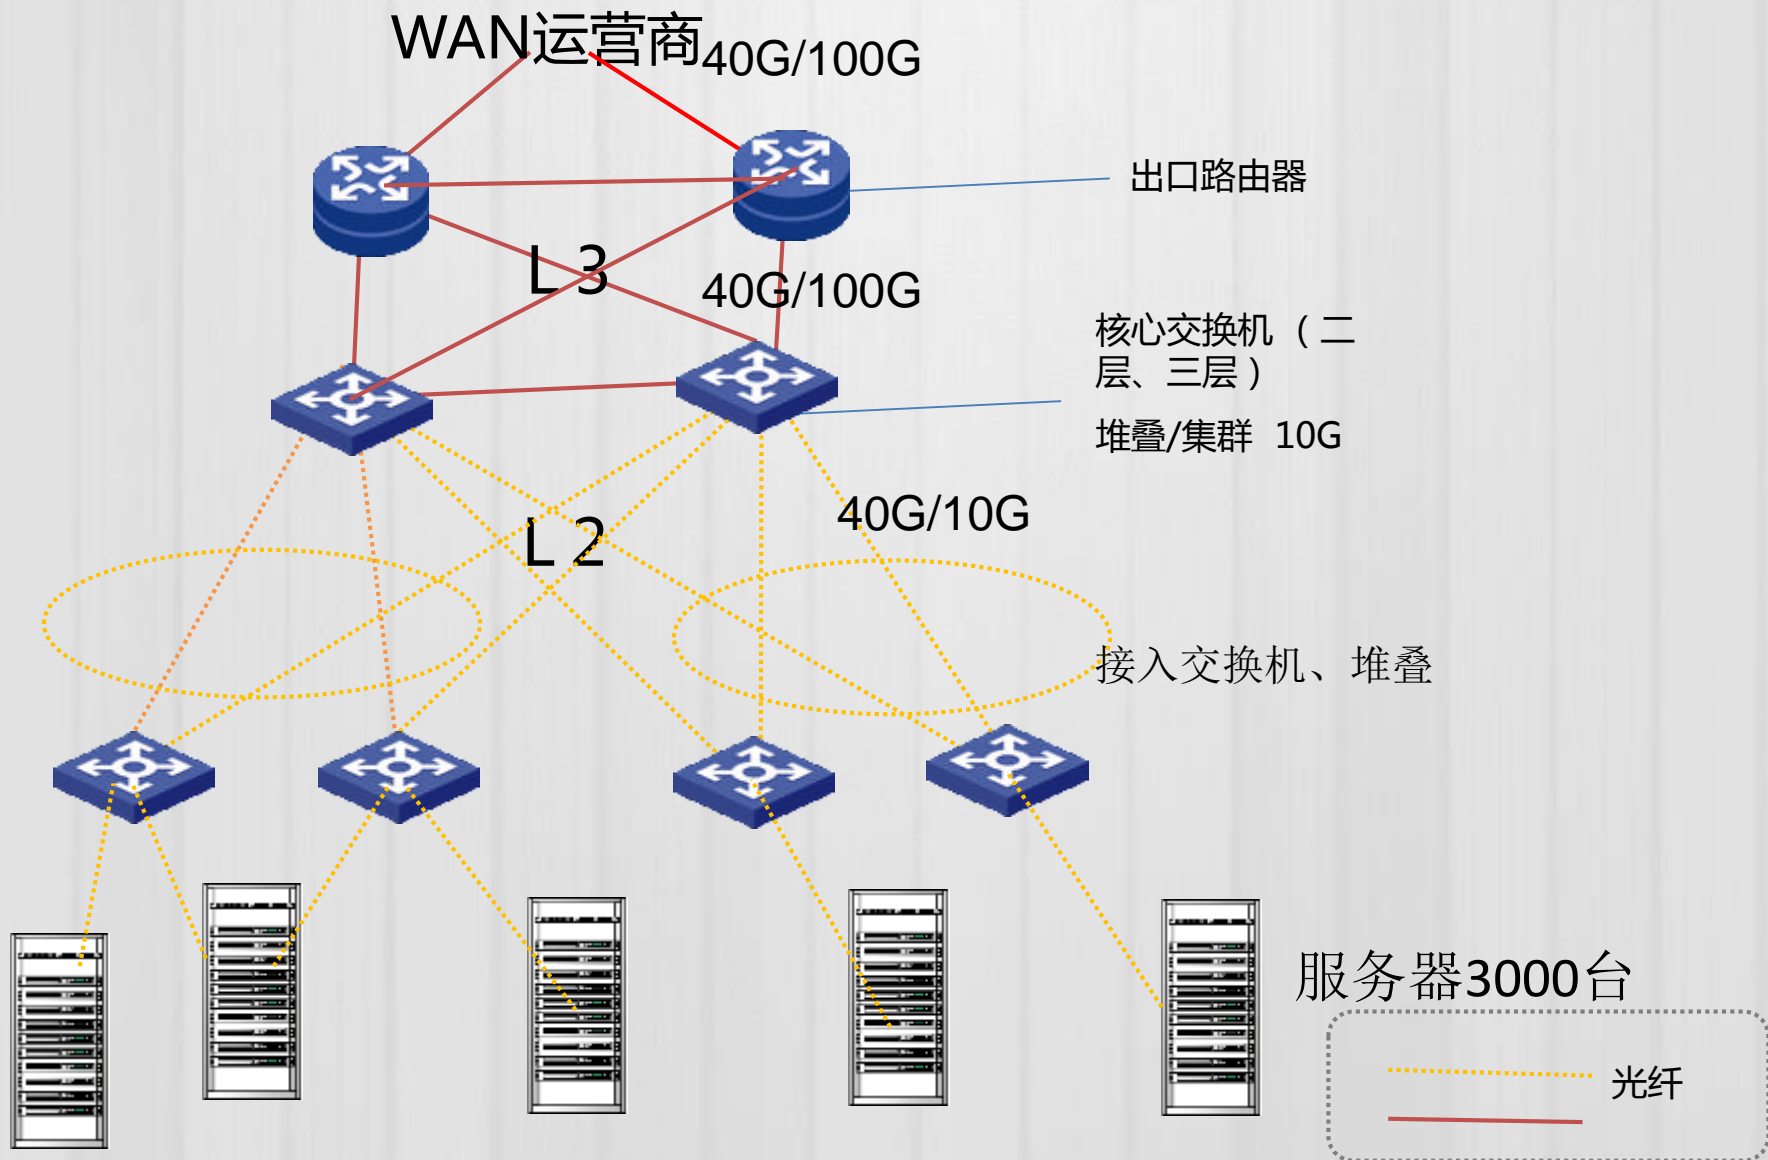

云DNS

独创的全球动态智能解析技术，解析准确率达到99%以上

SDN/云网络

基于SDN的网络解决方案，满足客户在网络规划、管理及隔离方面的需求

云安全

为云部署提供更严格的安全策略及精确控制

云分发

优质的国内和海外CDN节点，提高页面访问、流媒体访问和下载速度

对象存储

独创的全球动态智能解析技术，解析准确率达到99%以上

容器托管服务

分布式持久化存储空间
的块设备硬盘

两站之间OTN示意图

一. OTN 传输网扩容系统连接图

图1 北京-天津 OTN 传输网系统连接图 (单波道示意)

NG-WDM 产品的网络应用场景