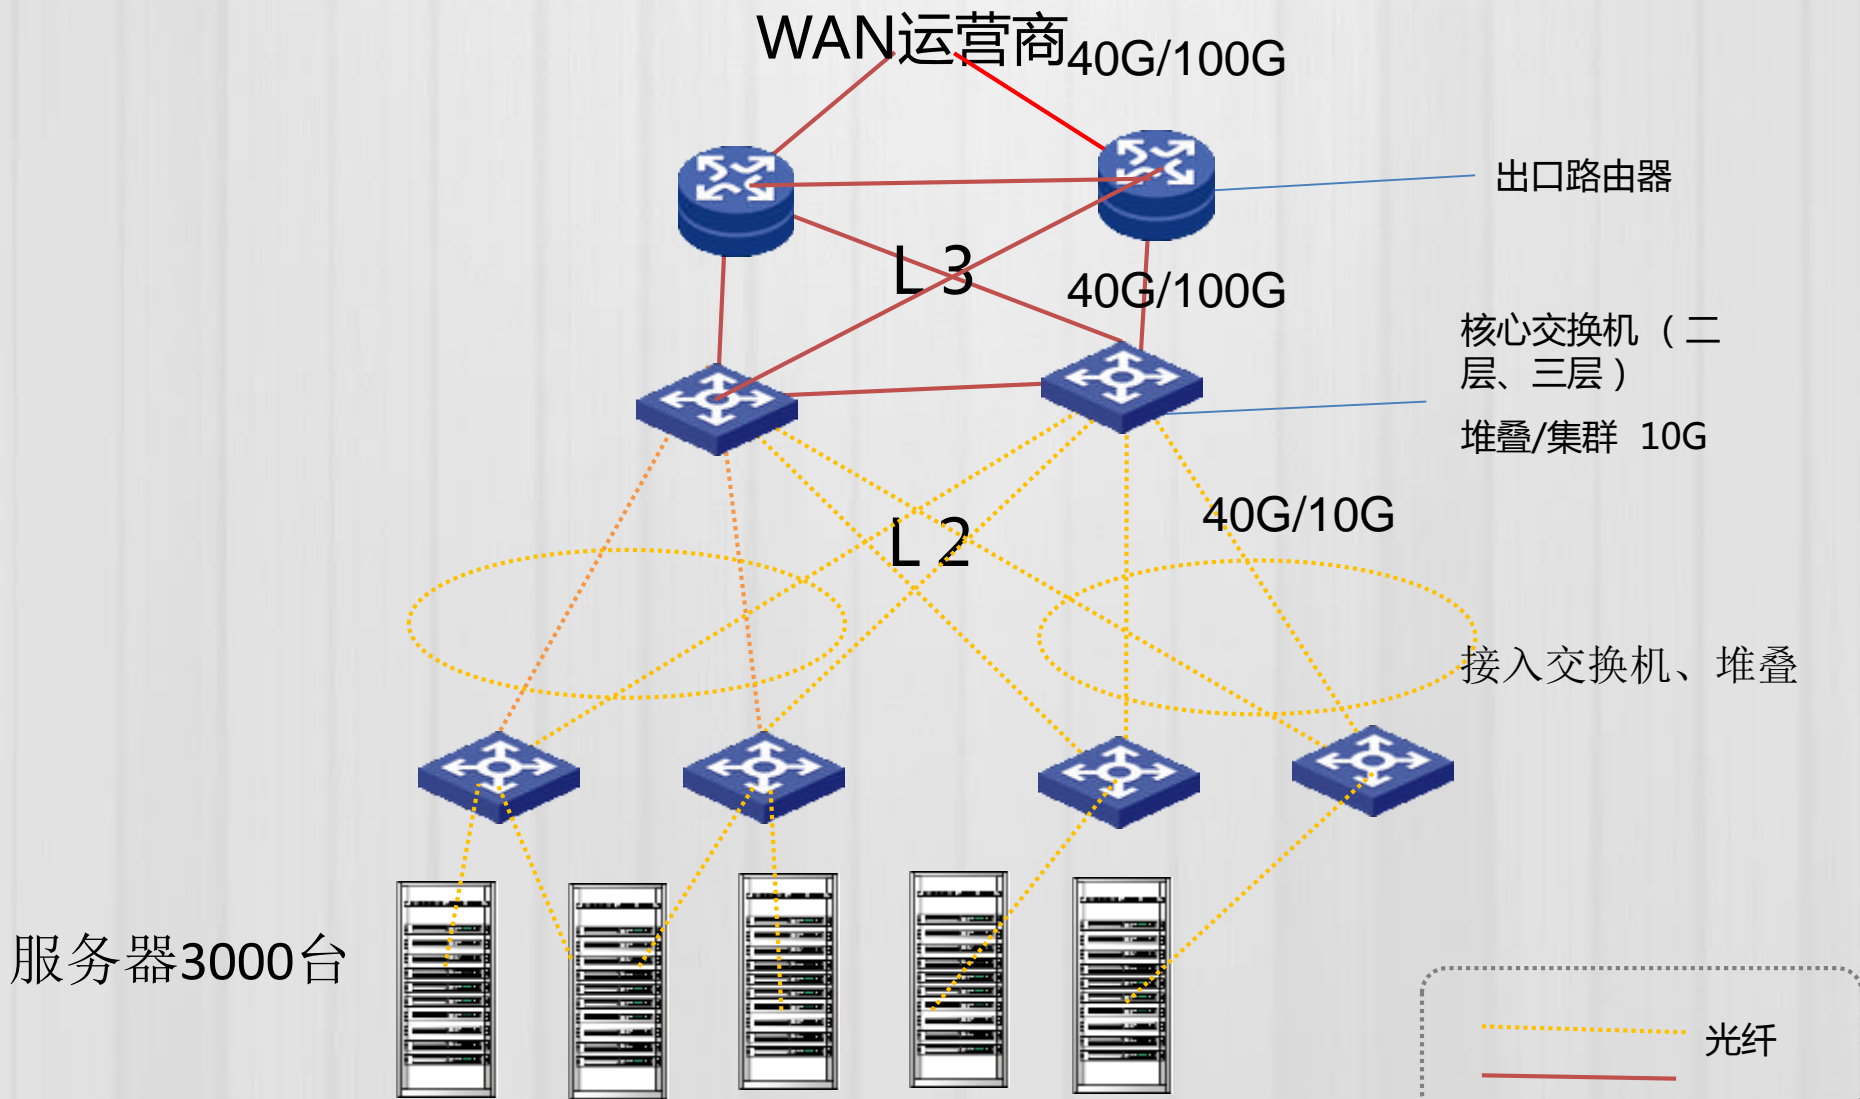

云DNS

独创的全球动态智能解析技术，解析准确率达到99%以上

SDN/云网络

基于SDN的网络解决方案，满足客户在网络规划、管理及隔离方面的需求

云安全

为云部署提供更严格的安全策略及精确控制

云分发

优质的国内和海外CDN节点，提高页面访问、流媒体访问和下载速度

对象存储

独创的全球动态智能解析技术，解析准确率达到99%以上

容器托管服务

分布式持久化存储空间
的块设备硬盘

两站之间OTN示意图

一. OTN 传输网扩容系统连接图

图1 北京-天津 OTN 传输网系统连接图 (单波道示意)

NG-WDM 产品的网络应用场景