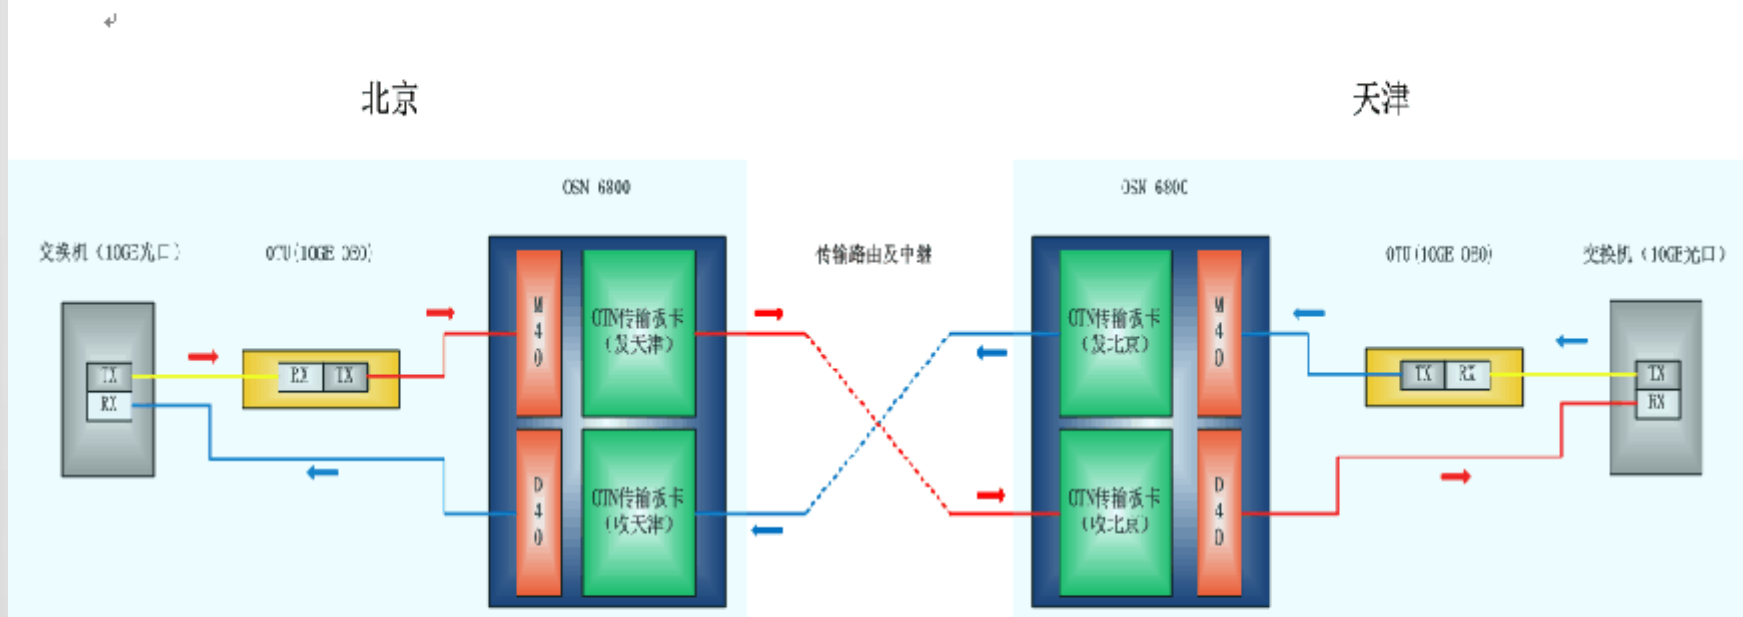

对象存储

独创的全球动态智能解析技术，解析准确率达到99%以上

容器托管服务

分布式持久化存储空间
的块设备硬盘

两站之间OTN示意图

一. OTN 传输网扩容系统连接图

图1 北京-天津 OTN 传输网系统连接图 (单波道示意)

NG-WDM 产品的网络应用场景