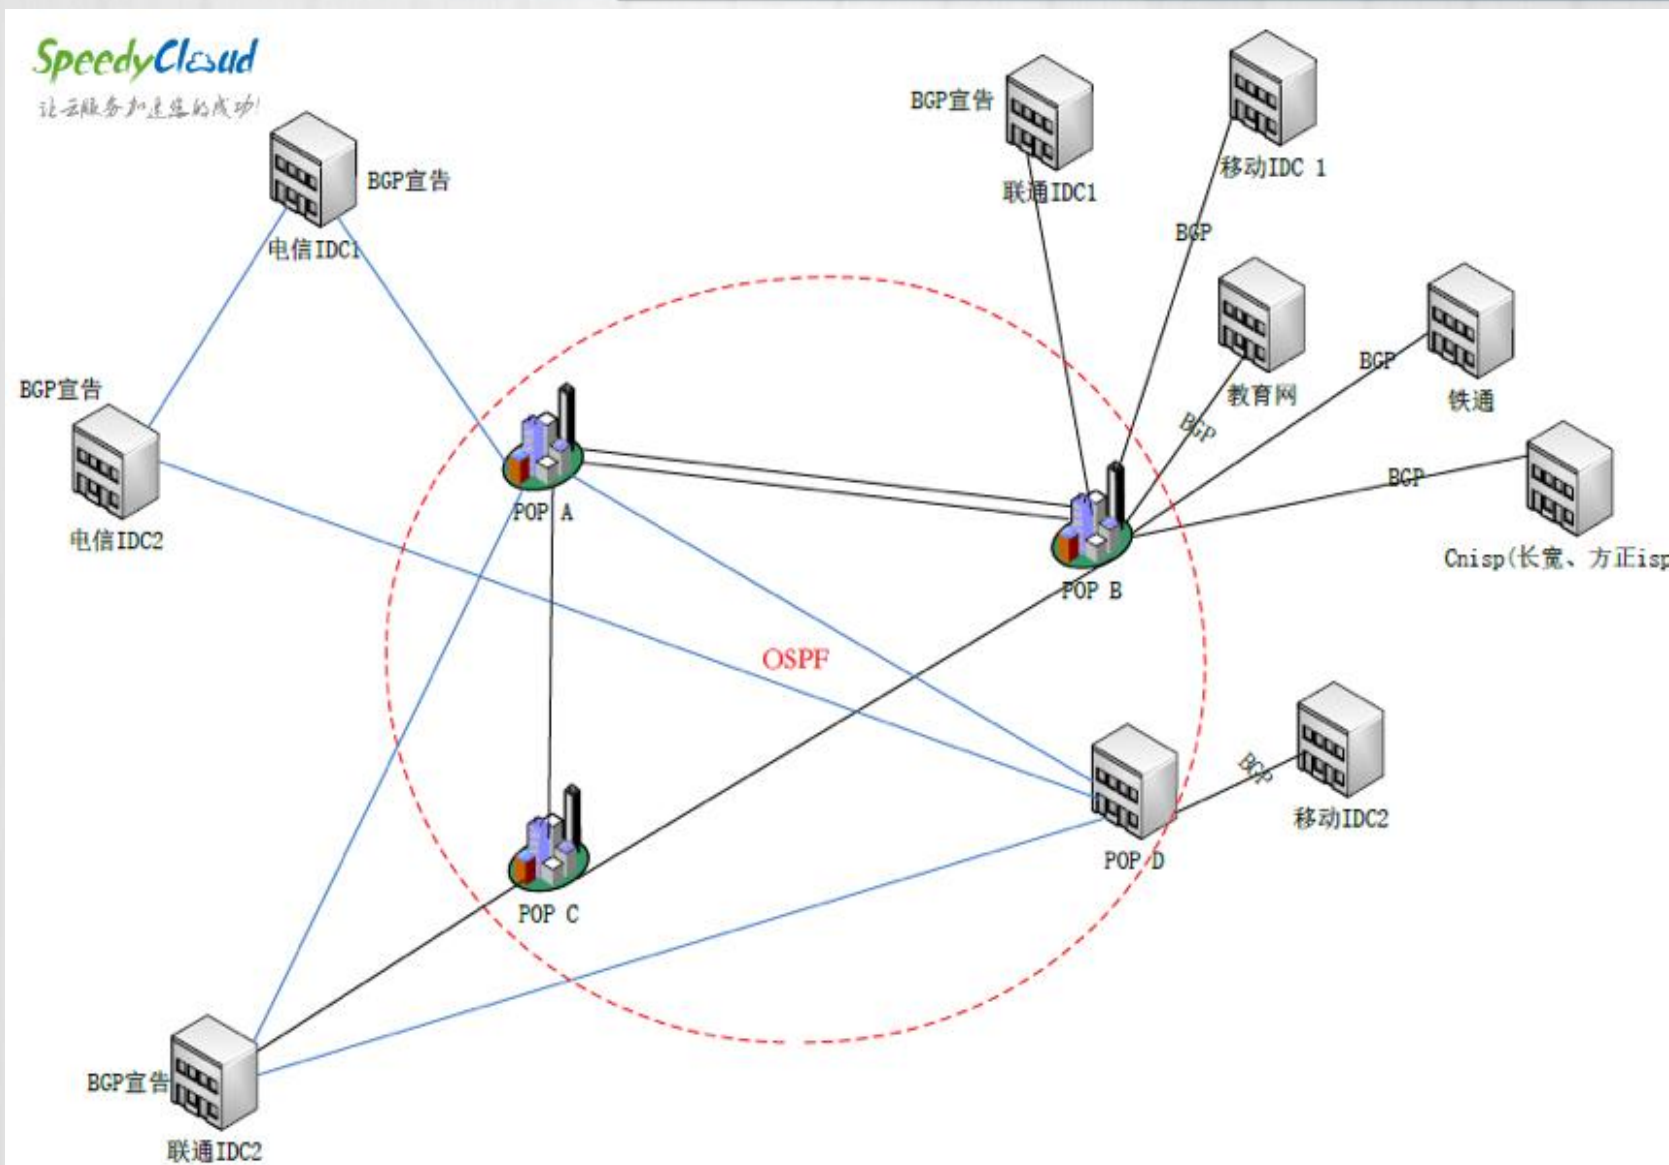

anycost网络 + BGP网络实践