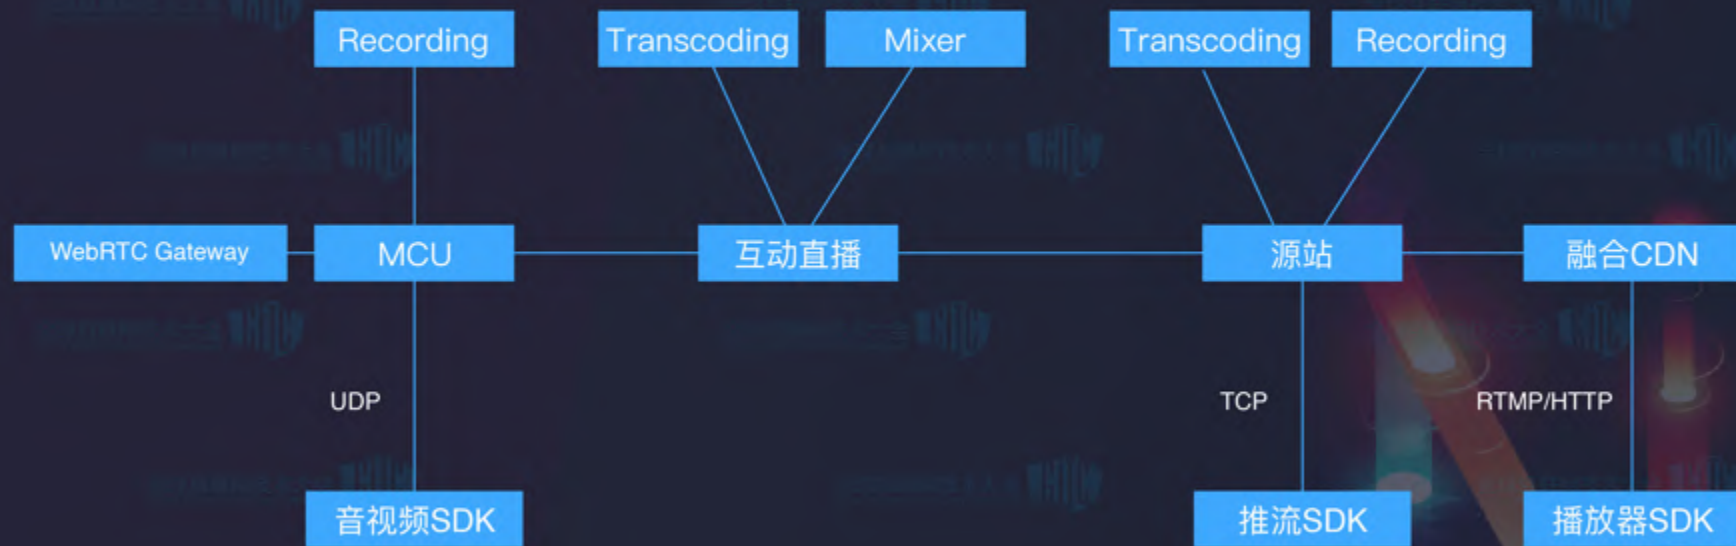

点播

- 视频采集
- 短视频采集编辑
- 视频播放
- CDN分发
- 频道管理
- 录制
- 美颜、伴音等

短信通道

- 短信验证码
- 模板短信
- 营销短信
- 多通道切换
- 短信统计

视频云

点播

直播

互动直播

总体架构

全链路优化

网络节点与网络分发
音视频流的各个节点

国内节点

自建BGP机房

北京、杭州、广州

独立托管机房

3线机房：上海、成都、西安、洛阳、济南、常州

非洲：

南非(在建)

融合CDN

跨运营商，跨地域

自建机房，托管机房，云主机

海外专线

自建CDN + 第三方CDN

智能调度智能路由

网易云直播架构

多场景模式

通话模式

音乐模式

混合模式

秀场直播

对音质要求极高

各种音乐类型：流行，摇滚，乡村，等等
音乐和人声混在一起