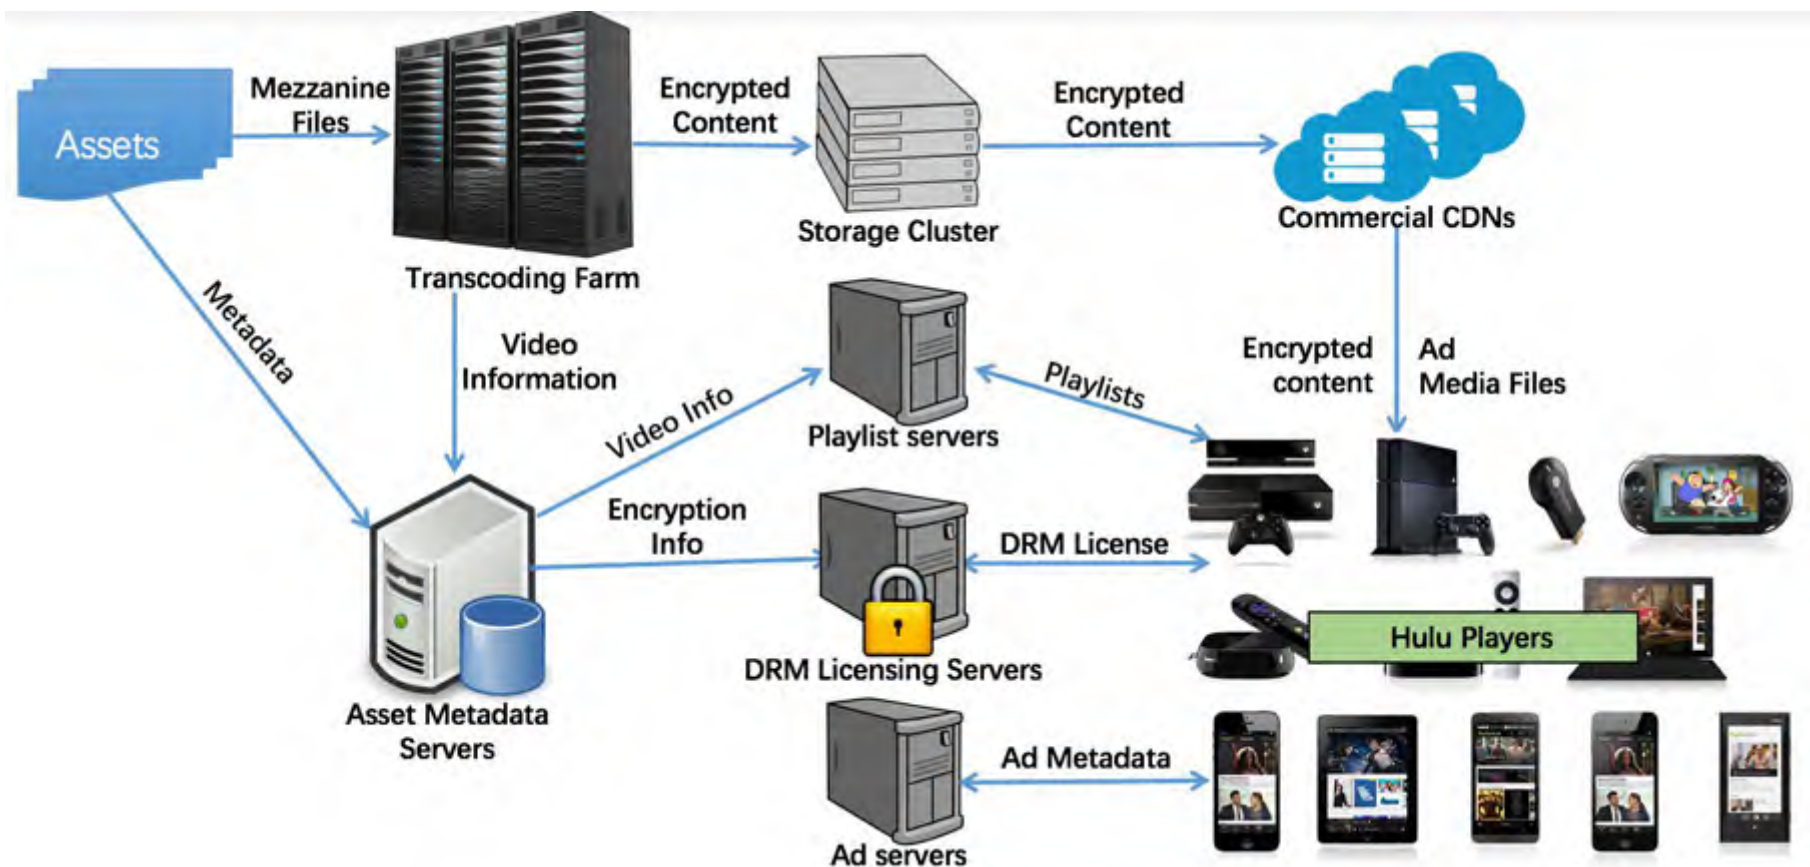

# Hulu商业模式

- 广告

# 现有视频系统架构

- 围绕点播产品的系统架构

# 点播系统的挑战和关键技术

- 数字视频供应链
  - 高可扩展，视频转码及处理分布式集群
- 多平台视频服务
  - 自制播放器
  - 基于DASH的统一视频格式
- 内容保护
  - 基于DASH及CENC的多DRM视频系统
- 广告插入
  - 基于DASH XLINK的动态广告插入机制
- 视频播放质量保证
  - 自适应、多码率视频流
  - 多CDN自动切换
  - 实时视频QOS监控及响应系统

# 应对：采用DASH视频格式

- 时间及事件信息存于Manifest中
  - 确定广告时间
  - 分辨视频内容切换
- 采用音视频分流，短分片传输
  - 可跳至当前节目任意已播位置开始播放
- 全平台覆盖
  - 可支持网页、客厅设备、移动设备等几乎所有客户端设备