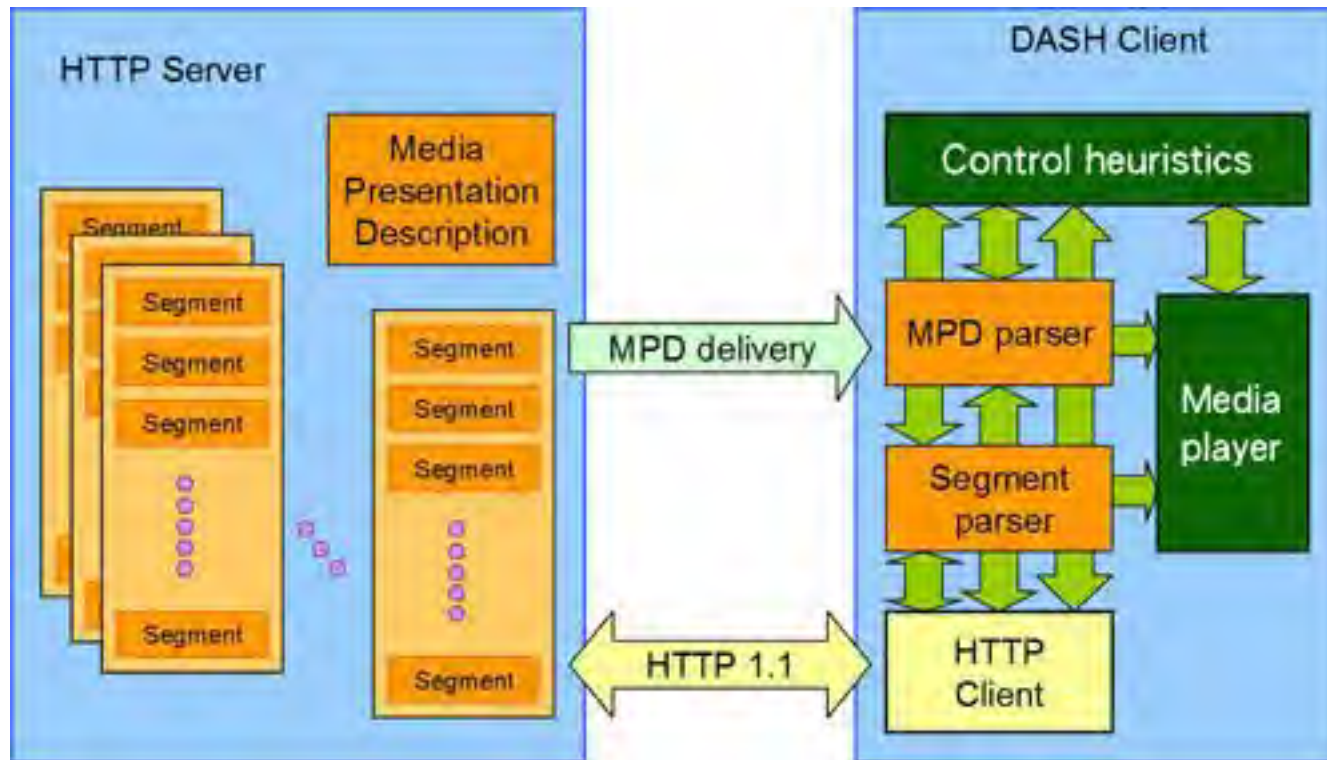

DASH 视频格式

- **D**ynamic **A**daptive **S**treaming over **H**TTP