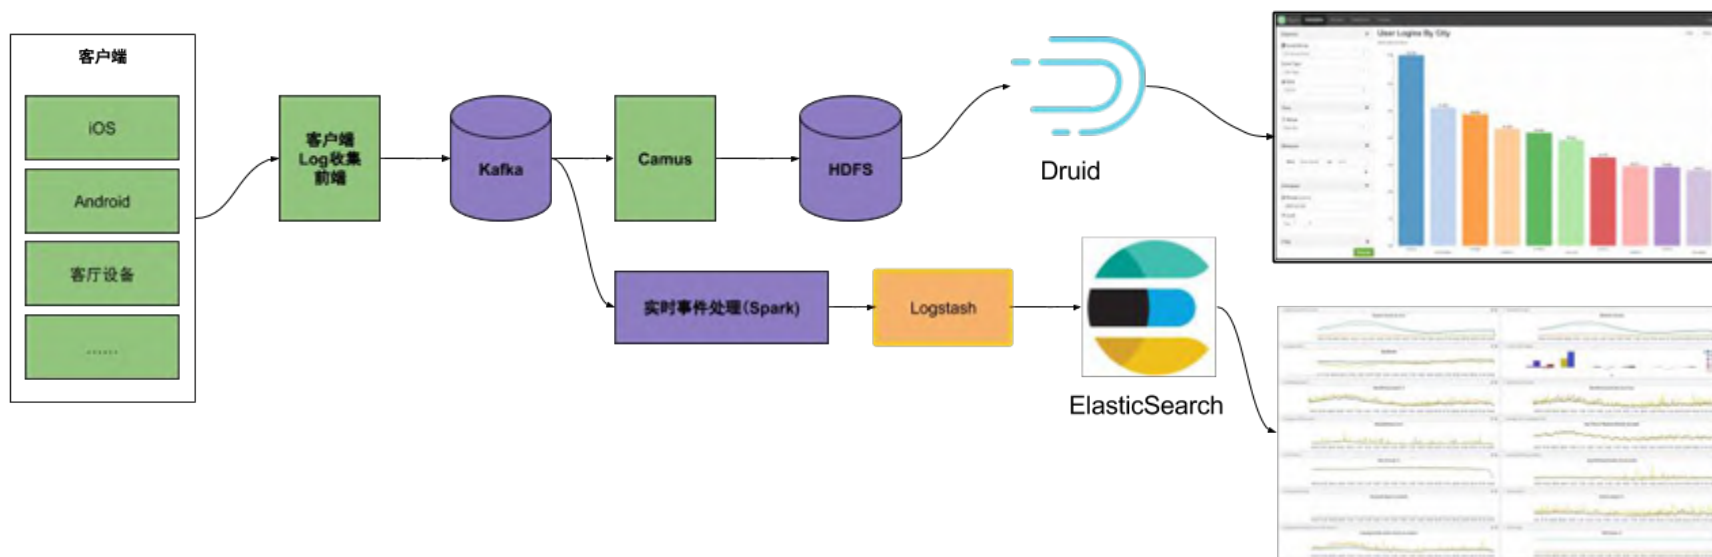

应对：实时视频质量监控

- 端到端QoS监控体系
  - 关键指标：缓冲率，平均码率，直播延迟等