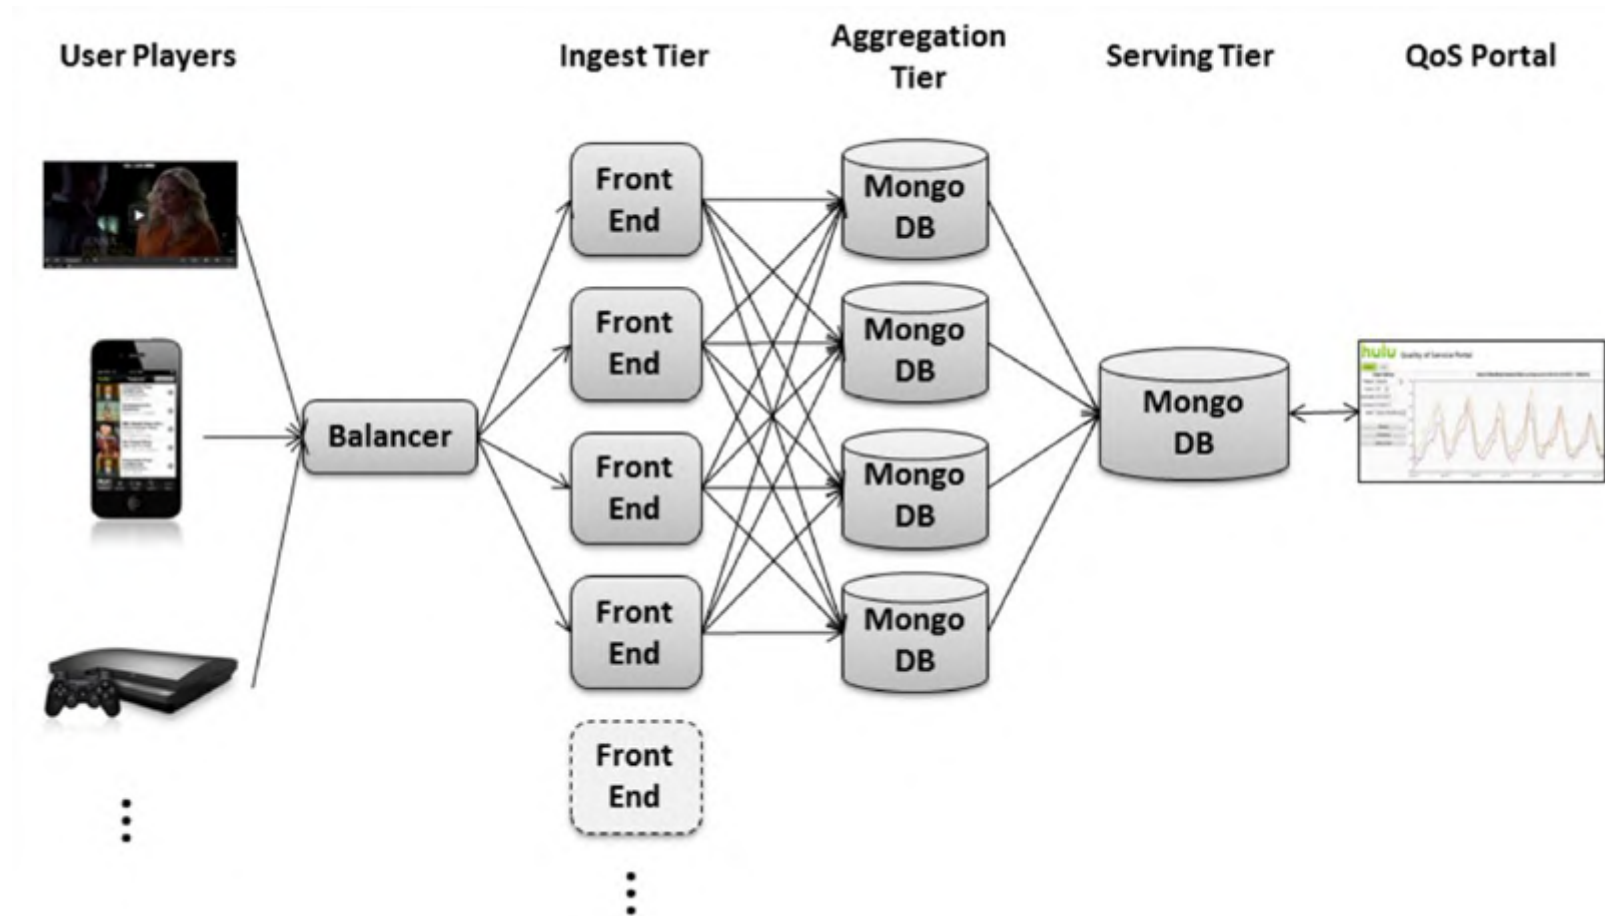

# 现有视频系统架构

- 围绕点播产品的系统架构

# 点播系统的挑战和关键技术

- 数字视频供应链
  - 高可扩展，视频转码及处理分布式集群
- 多平台视频服务
  - 自制播放器
  - 基于DASH的统一视频格式
- 内容保护
  - 基于DASH及CENC的多DRM视频系统
- 广告插入
  - 基于DASH XLINK的动态广告插入机制
- 视频播放质量保证
  - 自适应、多码率视频流
  - 多CDN自动切换
  - 实时视频QOS监控及响应系统

# 视频播放质量监控体系

- 实时用户播放质量监控

# 应对：采用DASH视频格式

- 时间及事件信息存于Manifest中
  - 确定广告时间
  - 分辨视频内容切换
- 采用音视频分流，短分片传输
  - 可跳至当前节目任意已播位置开始播放
- 全平台覆盖
  - 可支持网页、客厅设备、移动设备等几乎所有客户端设备