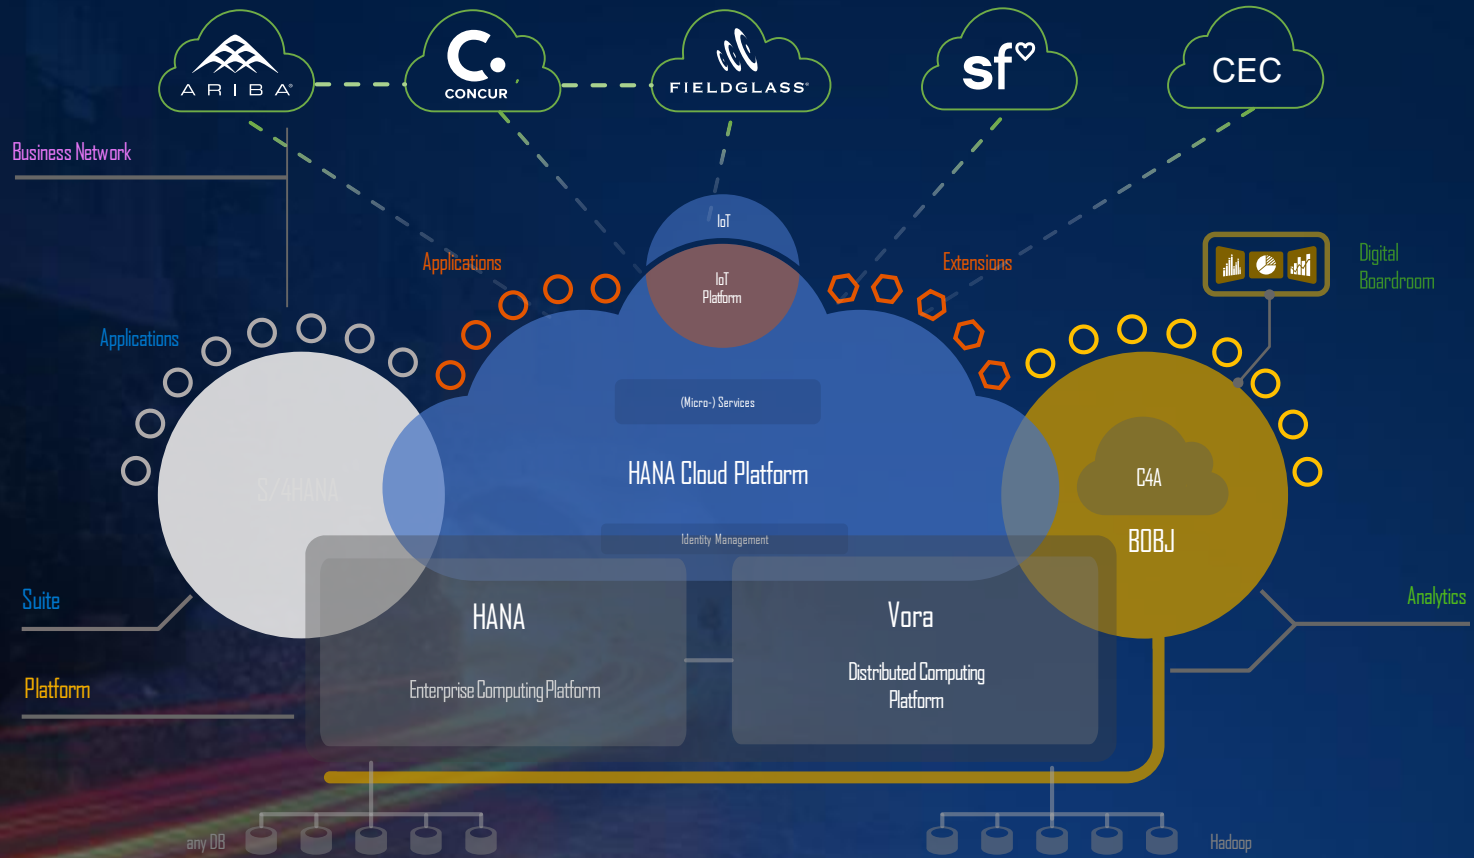

Based on HANA in-memory computing technology, SAP build it business platform as a service solution, the HANA CLOUD PLATFORM. This solution can help enterprise customer to extend their on-premise and cloud system into the cloud, to develop the customize agile cloud APP easily and fast, to perfect meet the personalized requirement from employee, partners and end users.

灵活的表层

- 紧密联系用户
- 缩短发布周期
- 灵活,可扩展
- 简单

稳定的核心

- 对用户不可见
- 较长发布周期
- 可靠的,僵硬的
- 复杂

灵活的表层

- 轻量级应用
- 个性化功能定制
- 开发即部署

稳定的核心

SAP S/4 HANA
FIELDGLASS™
sf SAP CONCUR ARIBA®

新型业务创新平台助力企业实现顺利转型， 笑迎挑战……

SAP : 基于HANA 平台技术的云公司

由企业级应用领导者推出

SAP HANA云平台 (HANA Cloud Platform) 是一个开放的平台即服务(PaaS, platform-as-a-service)的解决方案, 提供一个独有的内存计算数据库及业务应用服务, 来快速创建, 扩展, 集成新兴的, 移动优先的应用来满足客户的需求!

专注于为企业级客户提供**BPaaS (Business-Platform-as-a-service 企业级平台即服务)** 解决方案

什么是HCP?

一个云技术平台用来扩展，集成，
及创建企业级新型应用

扩展

云应用和传统预制型应用

集成

与SAP的应用及系统

创建

新型数字化应用