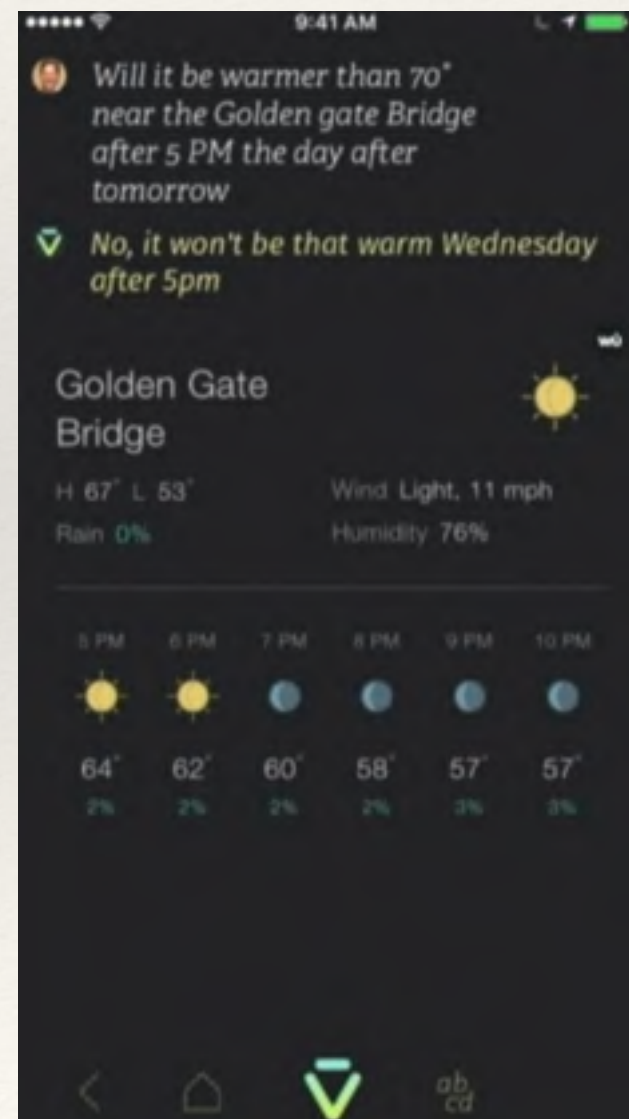

Interface to Backend Services

Amazon Echo

VIV

Hound