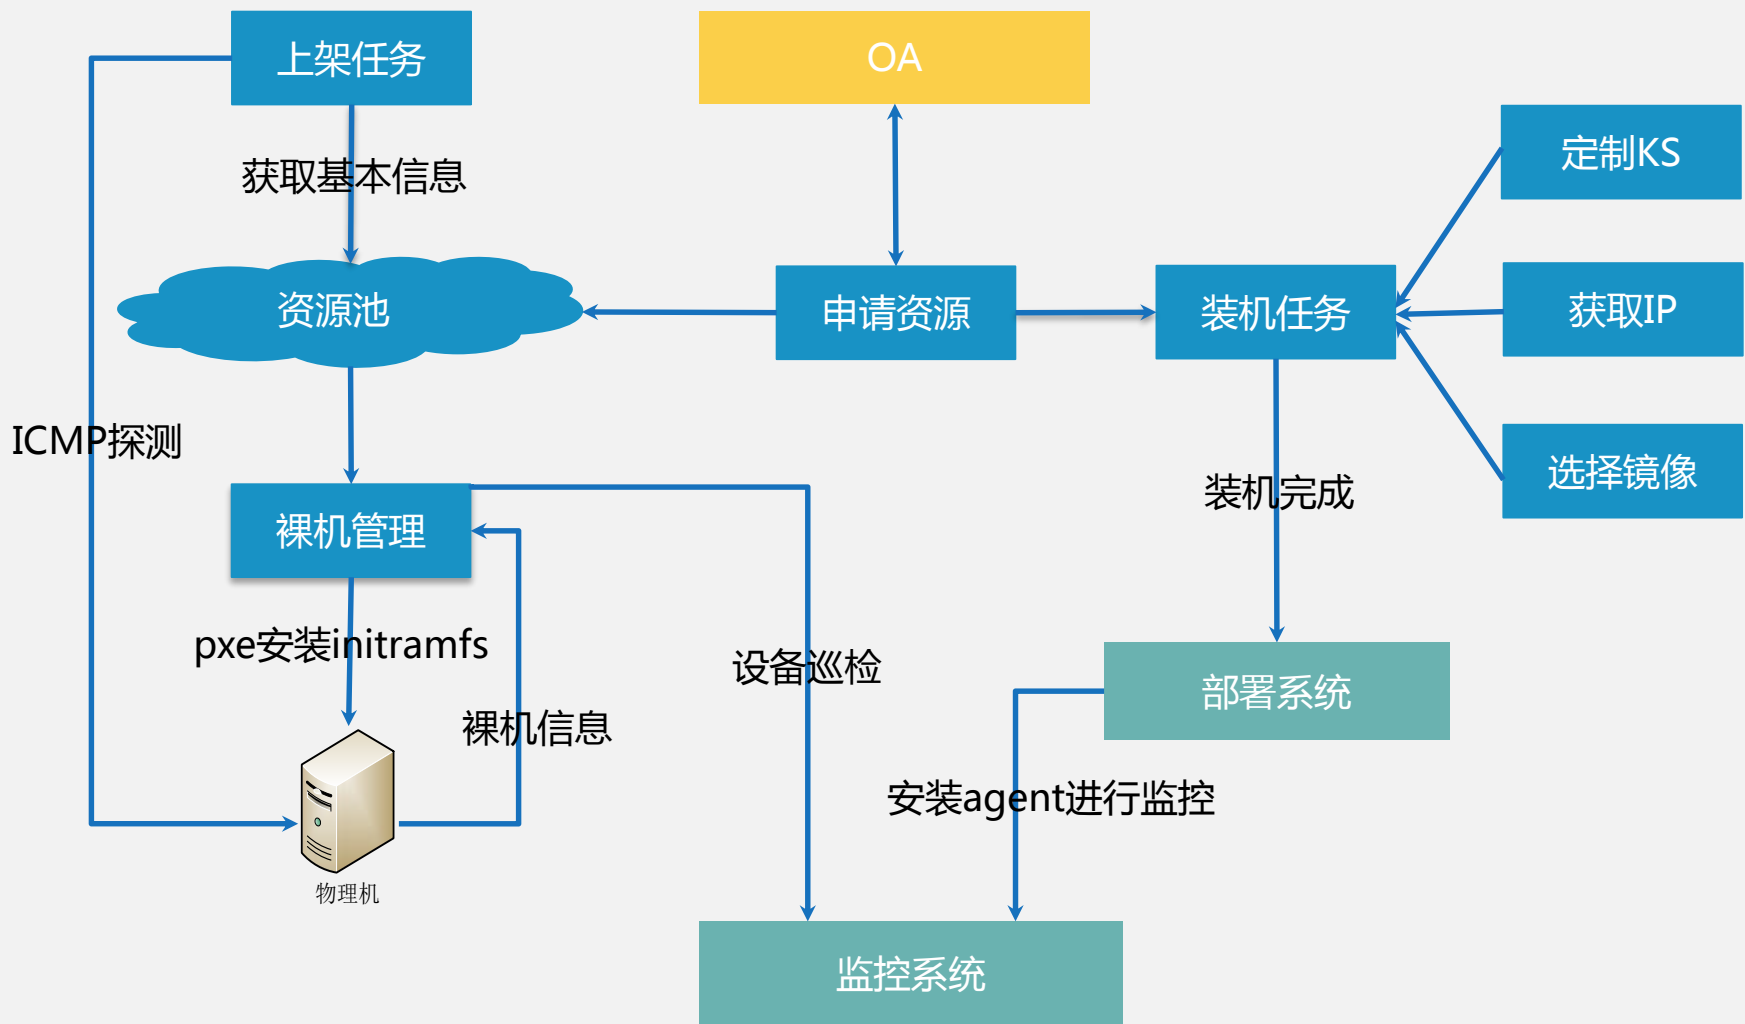

05

Satellite

Workflow
Service

06

Keystone

OpenStack-
Keystone+

07

Images

OpenStack-
Glance+

08

Lycosidae

Network
Management

09

ELC

Elastic Logger
Cluster

10

PRMS

Physical
Resources
Management
Service

- 云环境自动部署
- 云环境一键扩容

- 故障检查与恢复，提供简单的故障检测与恢复。主要是解决网络配置带来的VM访问问题。

- 故障检测：
 1. 检查物理链路情况
 2. 检查DHCP续约问题
 3. 检查宿主机路由配置
 4. 检查VM监控信息.....

- 故障检测的方法：
 1. 检测脚本
 2. 日志分析
 3. 监控分析