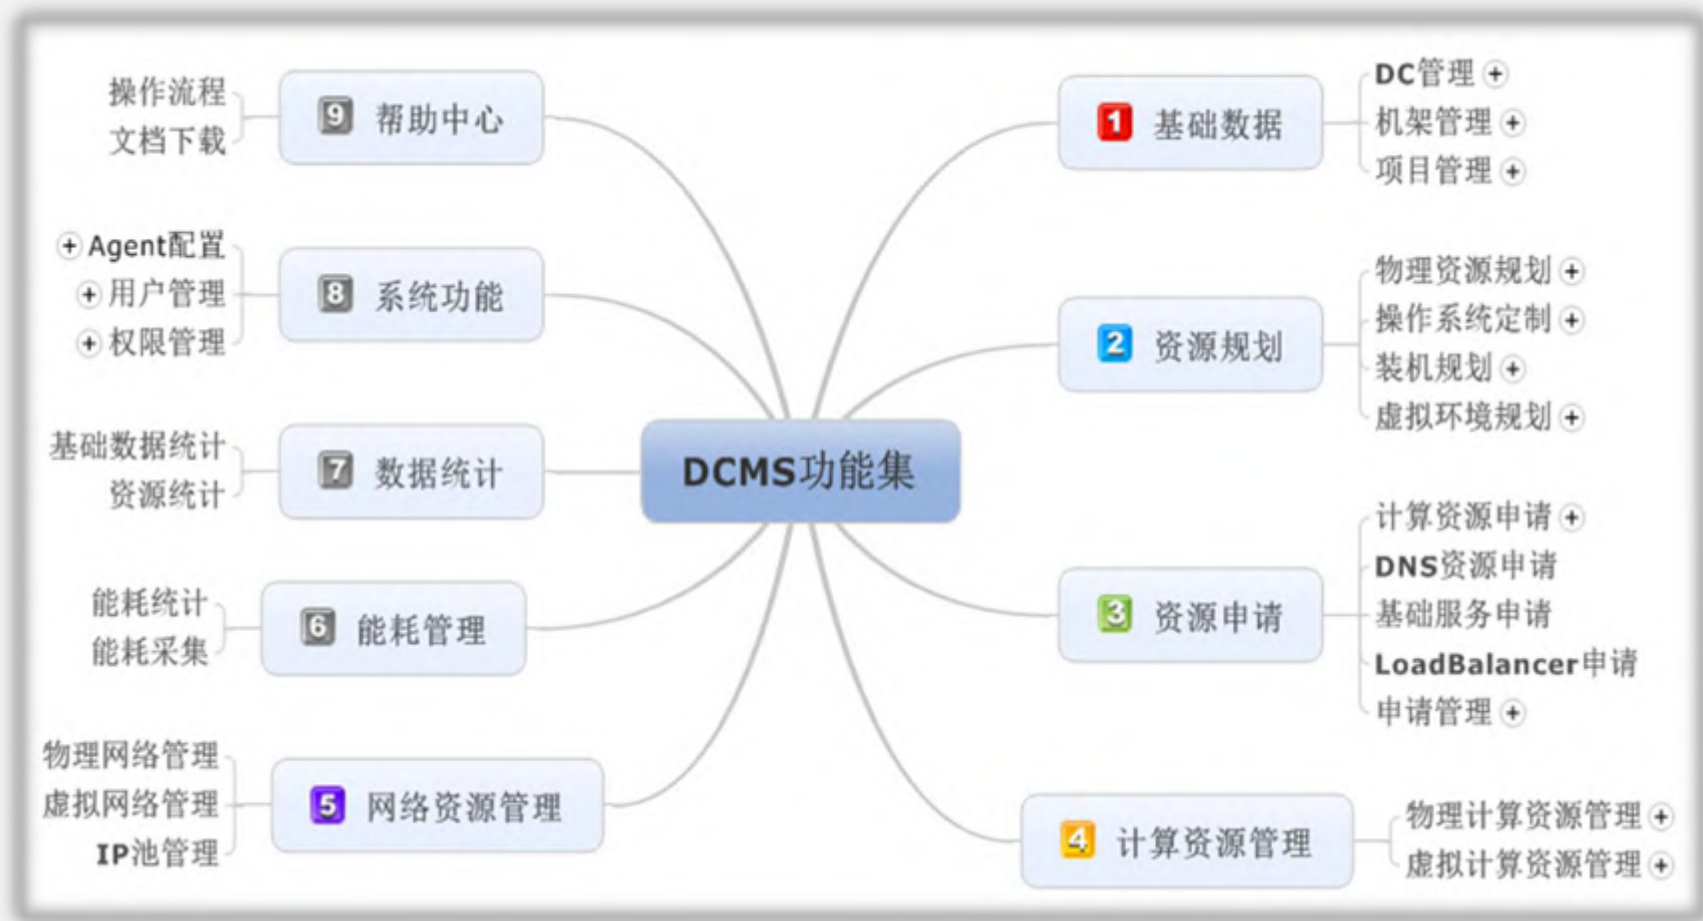

05

Satellite

Workflow
Service

06

Keystone

OpenStack-
Keystone+

07

Images

OpenStack-
Glance+

08

Lycosidae

Network
Management

09

ELC

Elastic Logger
Cluster

10

PRMS

Physical
Resources
Management
Service

- 云环境自动部署
- 云环境一键扩容

- 故障检查与恢复，提供简单的故障检测与恢复。主要是解决网络配置带来的VM访问问题。

- 故障检测：
 1. 检查物理链路情况
 2. 检查DHCP续约问题
 3. 检查宿主机路由配置
 4. 检查VM监控信息.....

- 故障检测的方法：
 1. 检测脚本
 2. 日志分析
 3. 监控分析