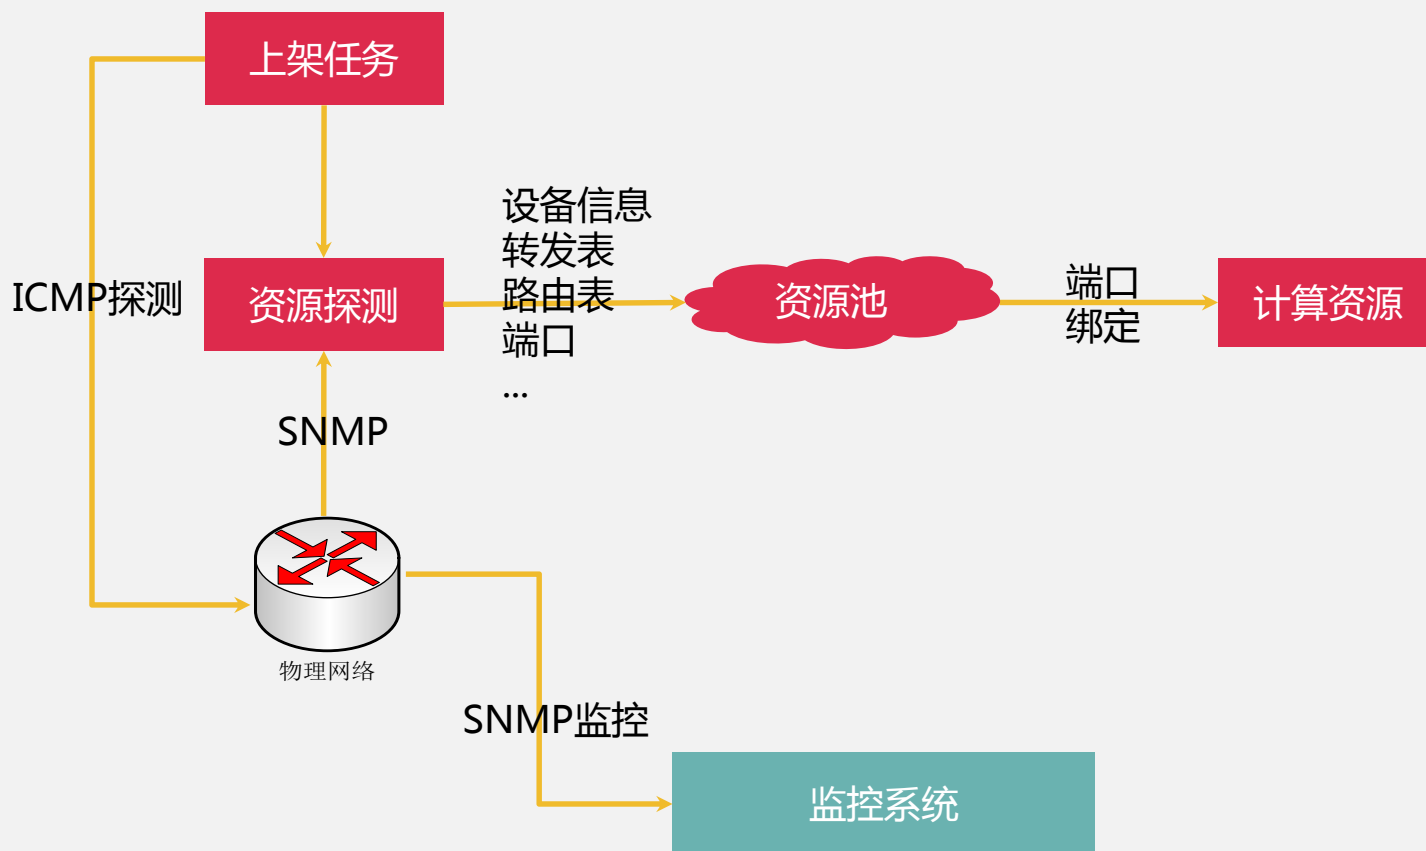

OpenStack-
Glance+

08

Lycosidae

Network
Management

09

ELC

Elastic Logger
Cluster

10

PRMS

Physical
Resources
Management
Service

- 云环境自动部署
- 云环境一键扩容

- 故障检查与恢复，提供简单的故障检测与恢复。主要是解决网络配置带来的VM访问问题。

- 故障检测：
 1. 检查物理链路情况
 2. 检查DHCP续约问题
 3. 检查宿主机路由配置
 4. 检查VM监控信息.....

- 故障检测的方法：
 1. 检测脚本
 2. 日志分析
 3. 监控分析