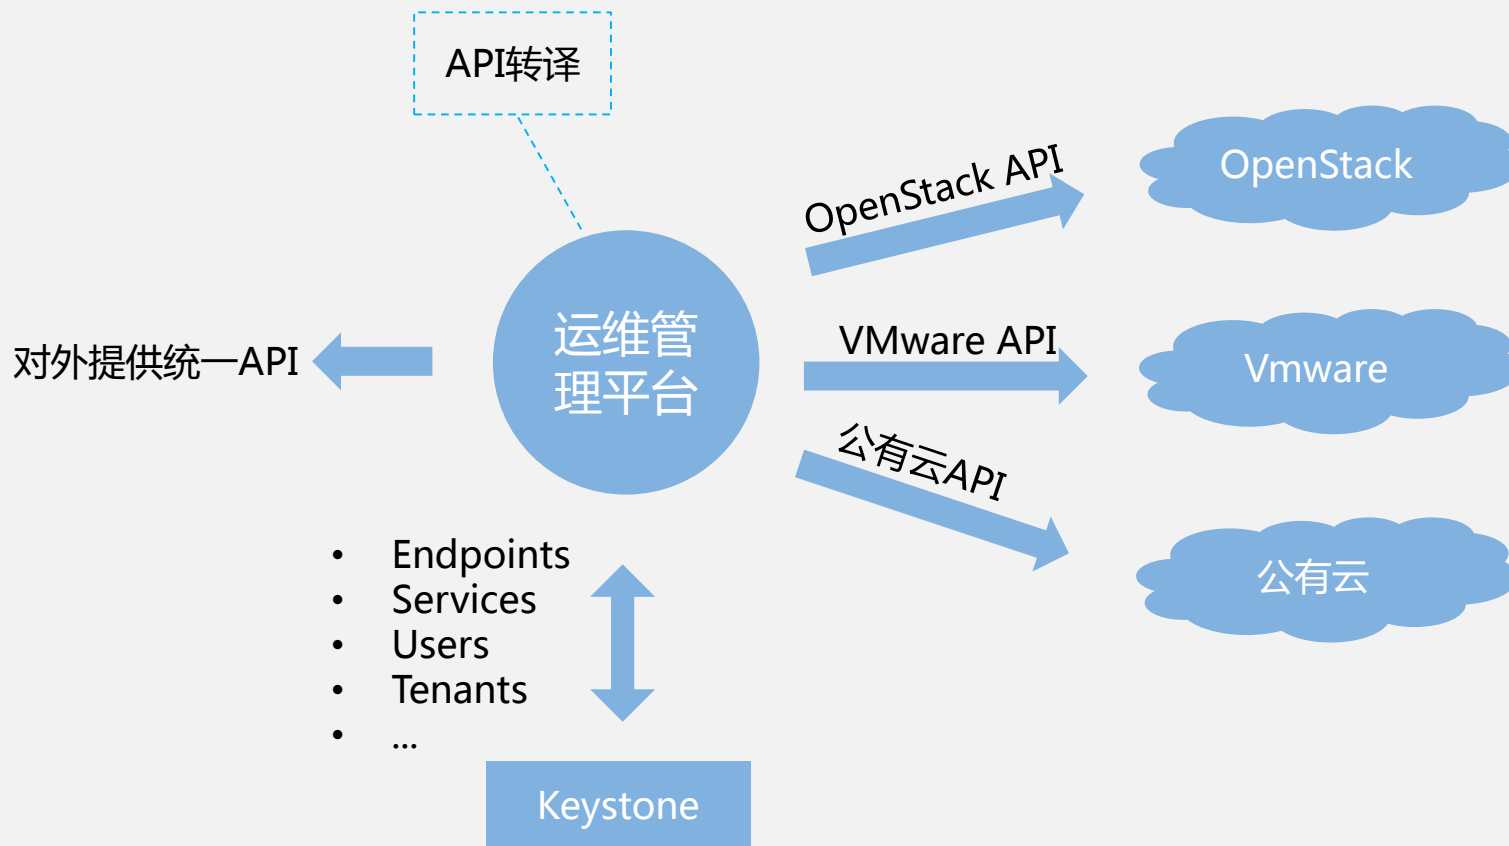

OpenStack-
Glance+

08

Lycosidae

Network
Management

09

ELC

Elastic Logger
Cluster

10

PRMS

Physical
Resources
Management
Service

- 云环境自动部署
- 云环境一键扩容

- 故障检查与恢复，提供简单的故障检测与恢复。主要是解决网络配置带来的VM访问问题。

- 故障检测：
 1. 检查物理链路情况
 2. 检查DHCP续约问题
 3. 检查宿主机路由配置
 4. 检查VM监控信息.....

- 故障检测的方法：
 1. 检测脚本
 2. 日志分析
 3. 监控分析