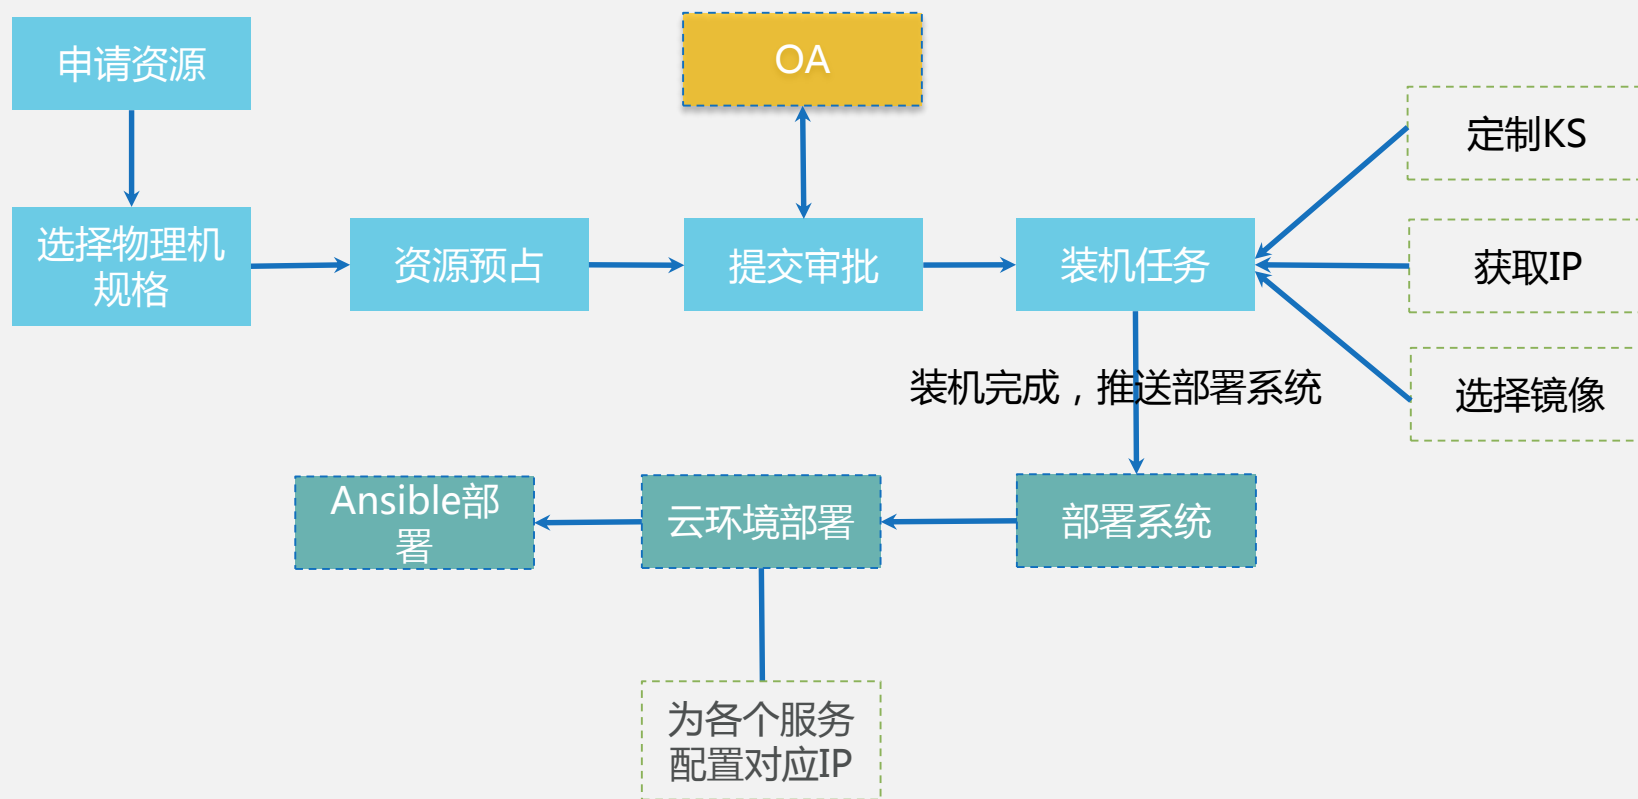

PRMS

Physical
Resources
Management
Service

- 云环境自动部署
- 云环境一键扩容

- 故障检查与恢复，提供简单的故障检测与恢复。主要是解决网络配置带来的VM访问问题。

- 故障检测：
 1. 检查物理链路情况
 2. 检查DHCP续约问题
 3. 检查宿主机路由配置
 4. 检查VM监控信息.....

- 故障检测的方法：
 1. 检测脚本
 2. 日志分析
 3. 监控分析