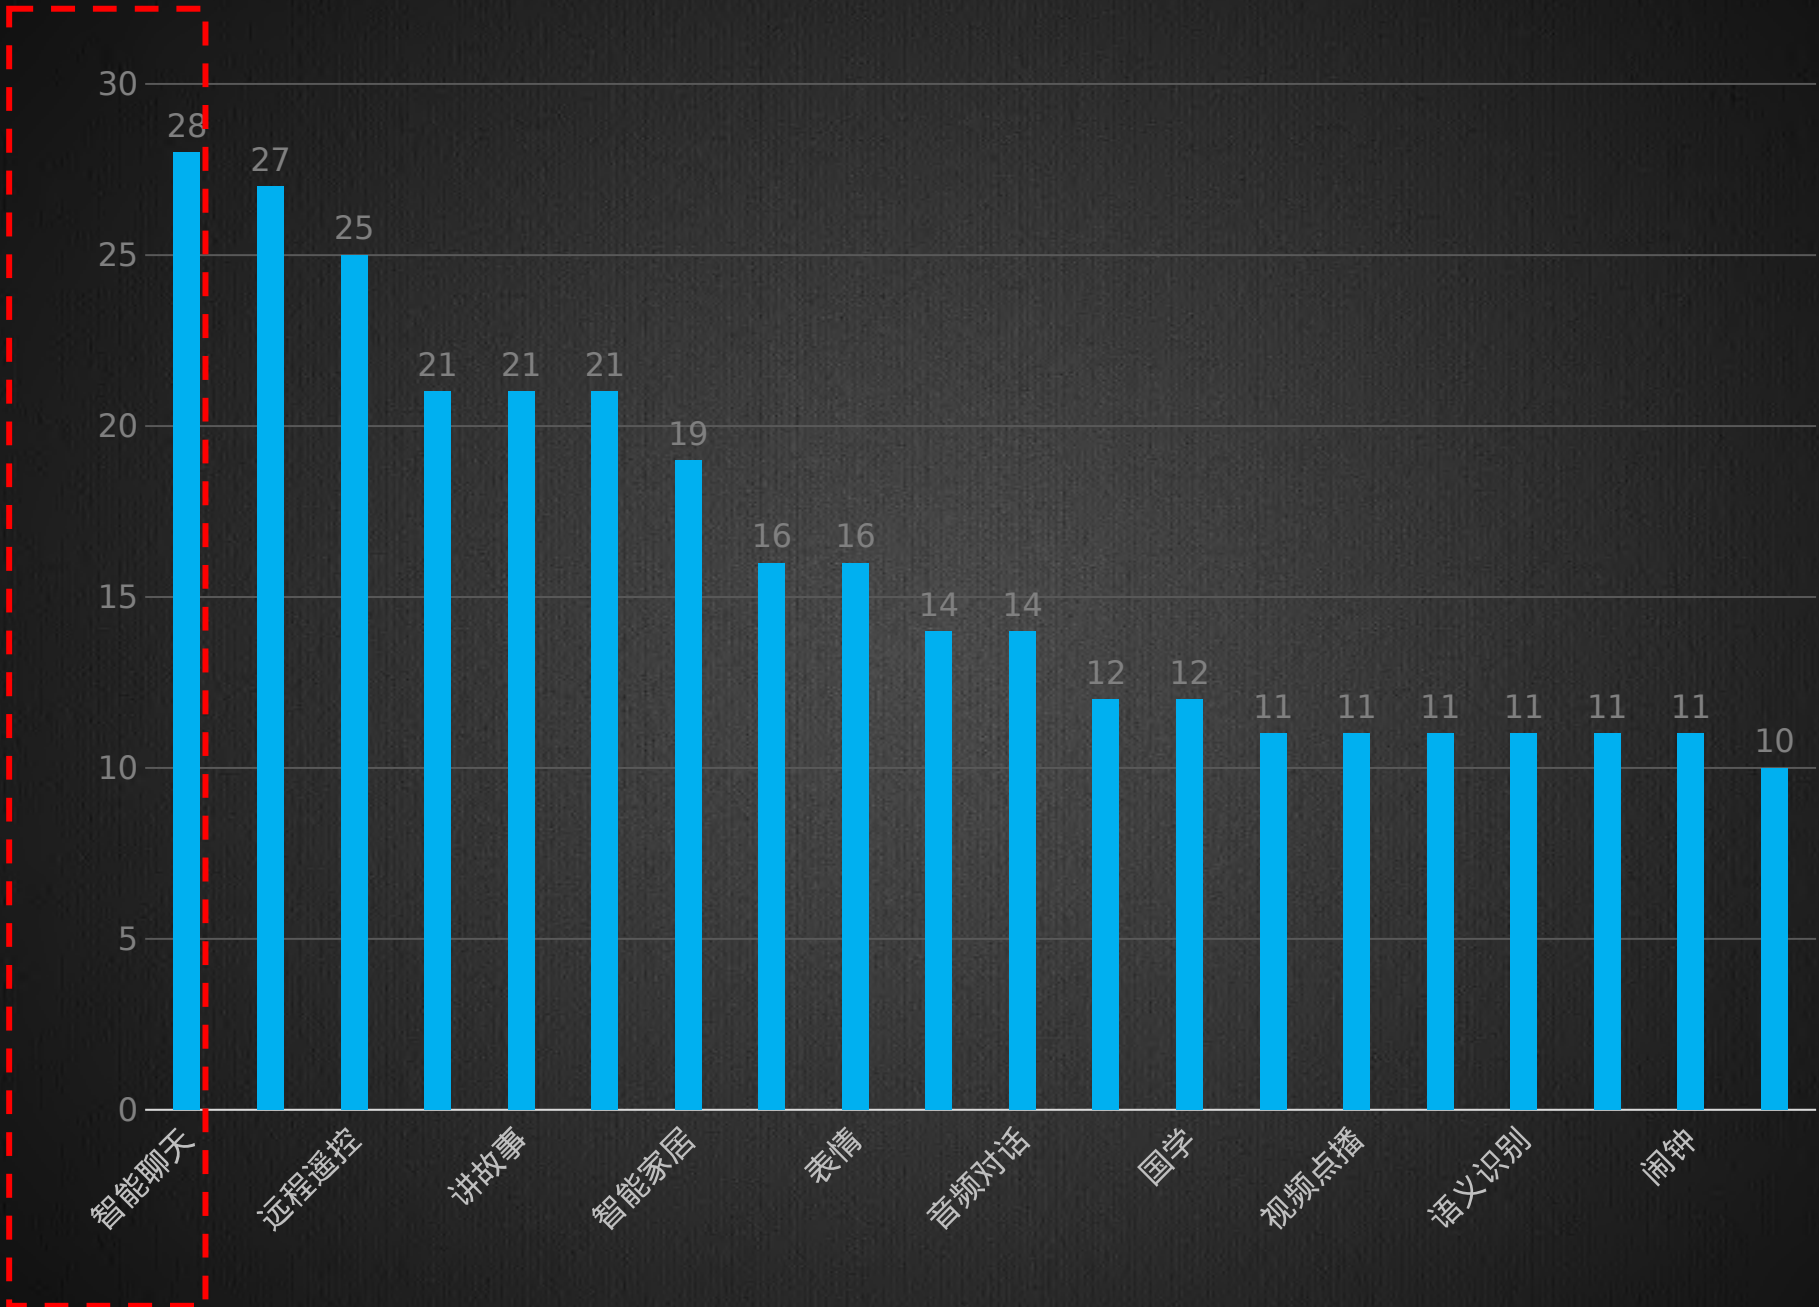

# 家有乐迪 智能教育六合一

乐迪智能陪伴机器人

---

100%	¥ 7874806	3509
已达	已筹金额	支持人数

预计 1000 万 +

众筹中.....

- ✓ 全新多模态交互和能力
- ✓ 11 项离线机器人视觉
- ✓ 20 个关节自由度的人形机器人
- ✓ 可量产硬件主板
- ✓ 7MIC 阵列、激光雷达

智能聊天