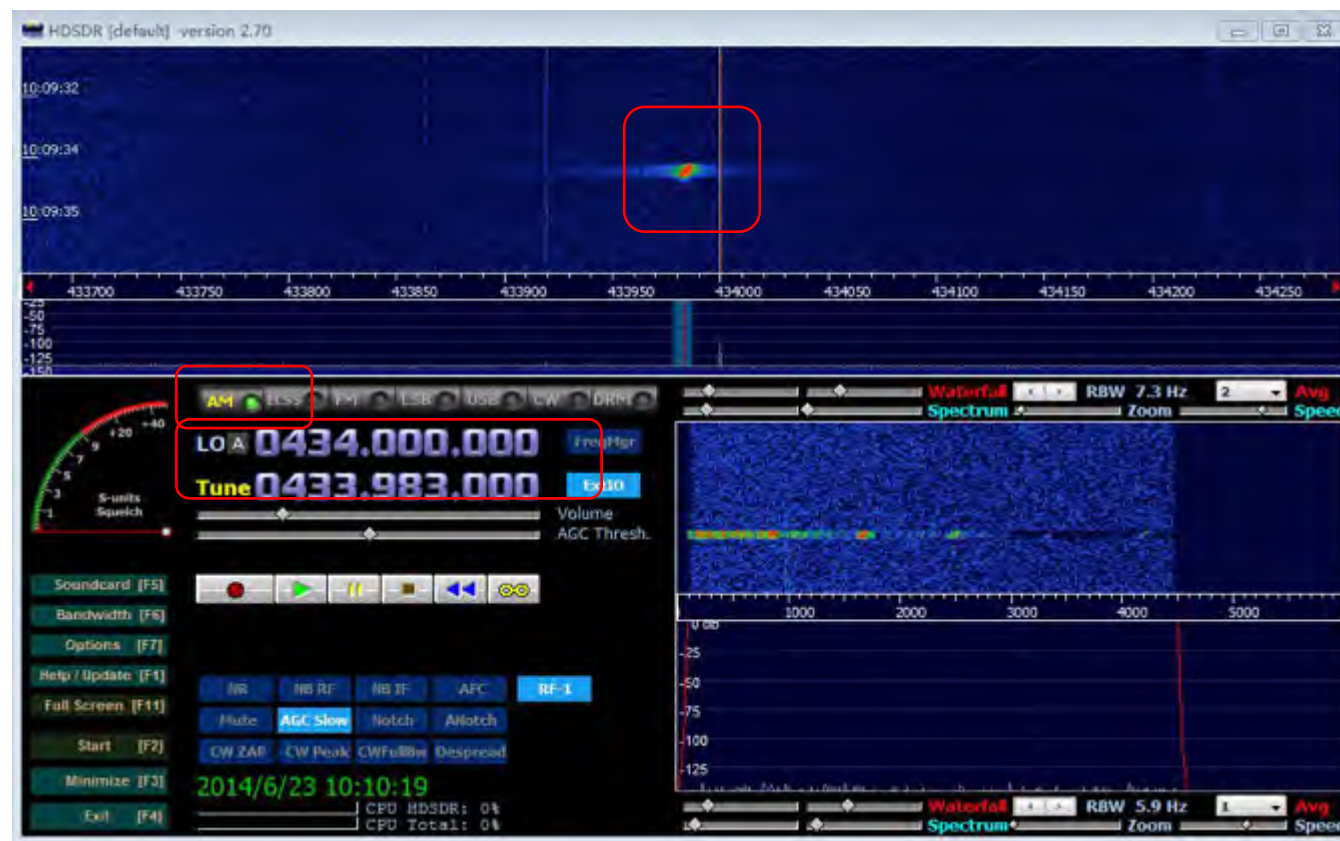

Model Firefly01

Condition New

An implantable subdermal light - Green

Send to a friend

Print

US \$119.00

US \$119.00 per 1

Quantity

360UNICORNTTEAM

IC智能卡

芯片银行卡防护

360UNICORNTTEAM

无线电逆向分析

- 短距离无线遥控系统
- 无线传感器
- 航空无线电ADS-B

分析工具——SDR

分析工具——SDR

	RTL-SDR	H a c k R F bladeRF x40 One	U S R P B200mini	
频段	52M – 2.2 GHz	1M – 6GHz	300M – 3.8GHz	70M – 6GHz
带宽	2.56MS/s	20 MS/s	40MS/s	56MS/s
双工类型	只能接收	半双工	全双工	全双工
位宽	8-bit	8-bit	12-bit	12-bit
价格	\$20	\$300	\$420	\$675

无线电逆向分析流程

无线遥控信号

工具：电视棒
软件：HDSDR

360UNICORNTTEAM

无线遥控信号解调后波形图

软件：Audacity

360UNICORNTTEAM

分析有效数据内容