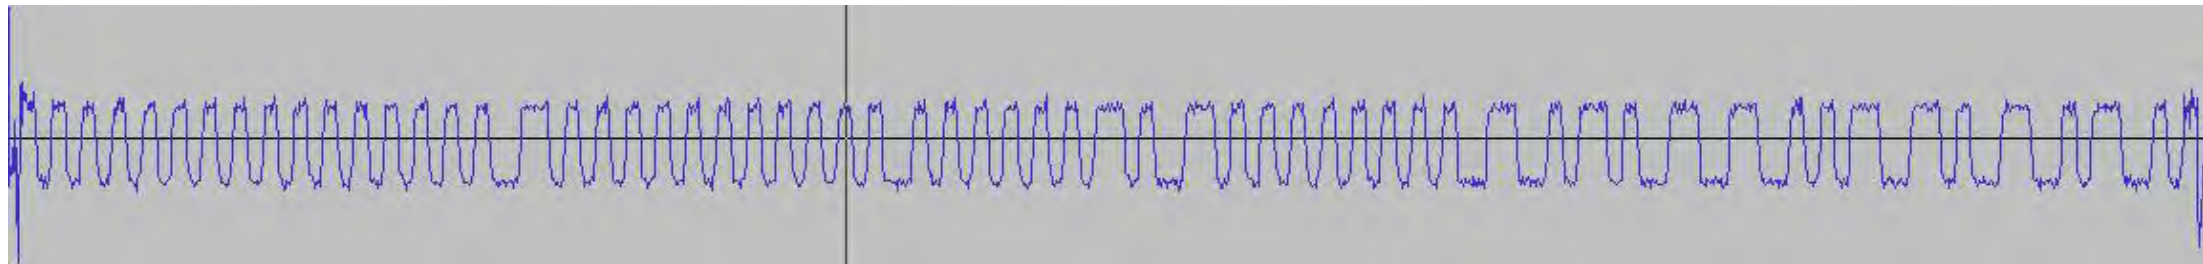

360UNICORNTeam

胎压报警器工作原理

无线电逆向分析流程

录制信号

- 中心频率 433.92MHz
- 解调：FM
- 比特率9.6Kbps

解调后的信号

- 前导码 + 有效码字

逆向分析数据包格式

- 11位有效比特
- LSB模式
- CRC校验 = 前6字节相叠加取低8位

功能攻击效果

高压与低压攻击效果

现实中的攻击情况

远距离无线电导航攻击

航空无线电导航攻击

航空飞行涉及的无线电种类

- **通信类：**用于飞机与飞机之间，飞机与地面之间的通信
- **导航类：**主要是卫星导航和地面信标导航