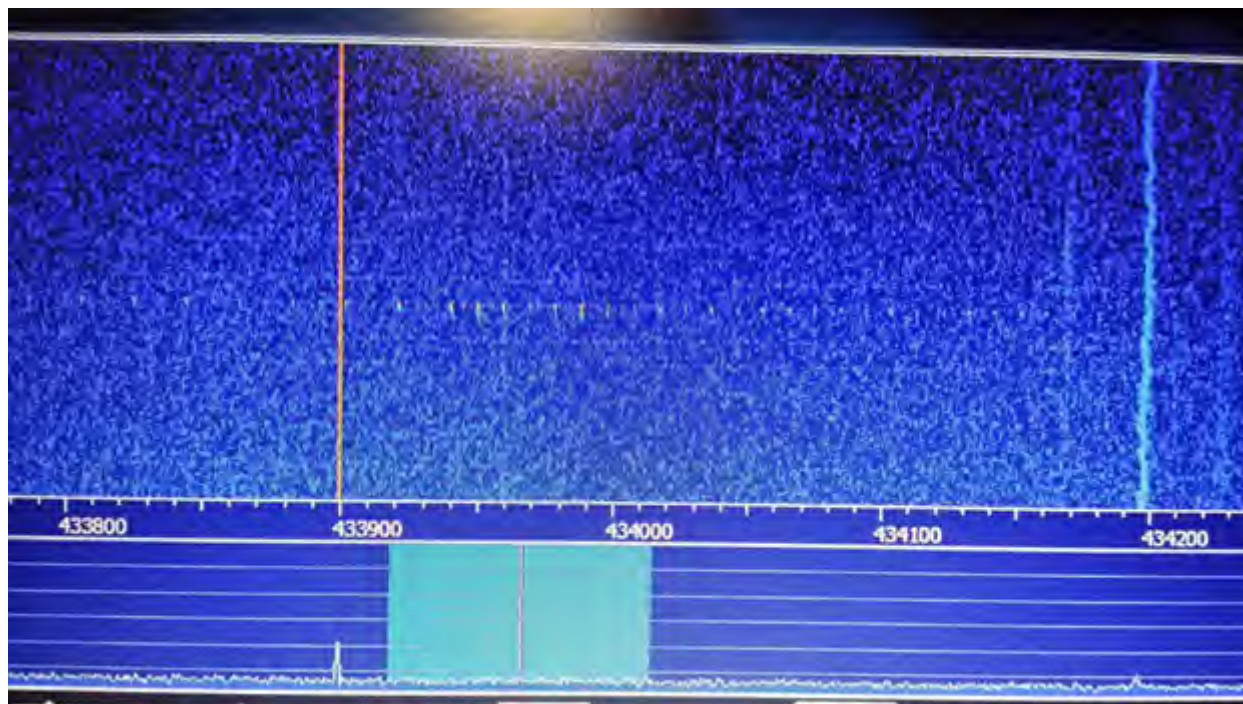

录制信号

- 中心频率 433.92MHz
- 解调：FM
- 比特率9.6Kbps