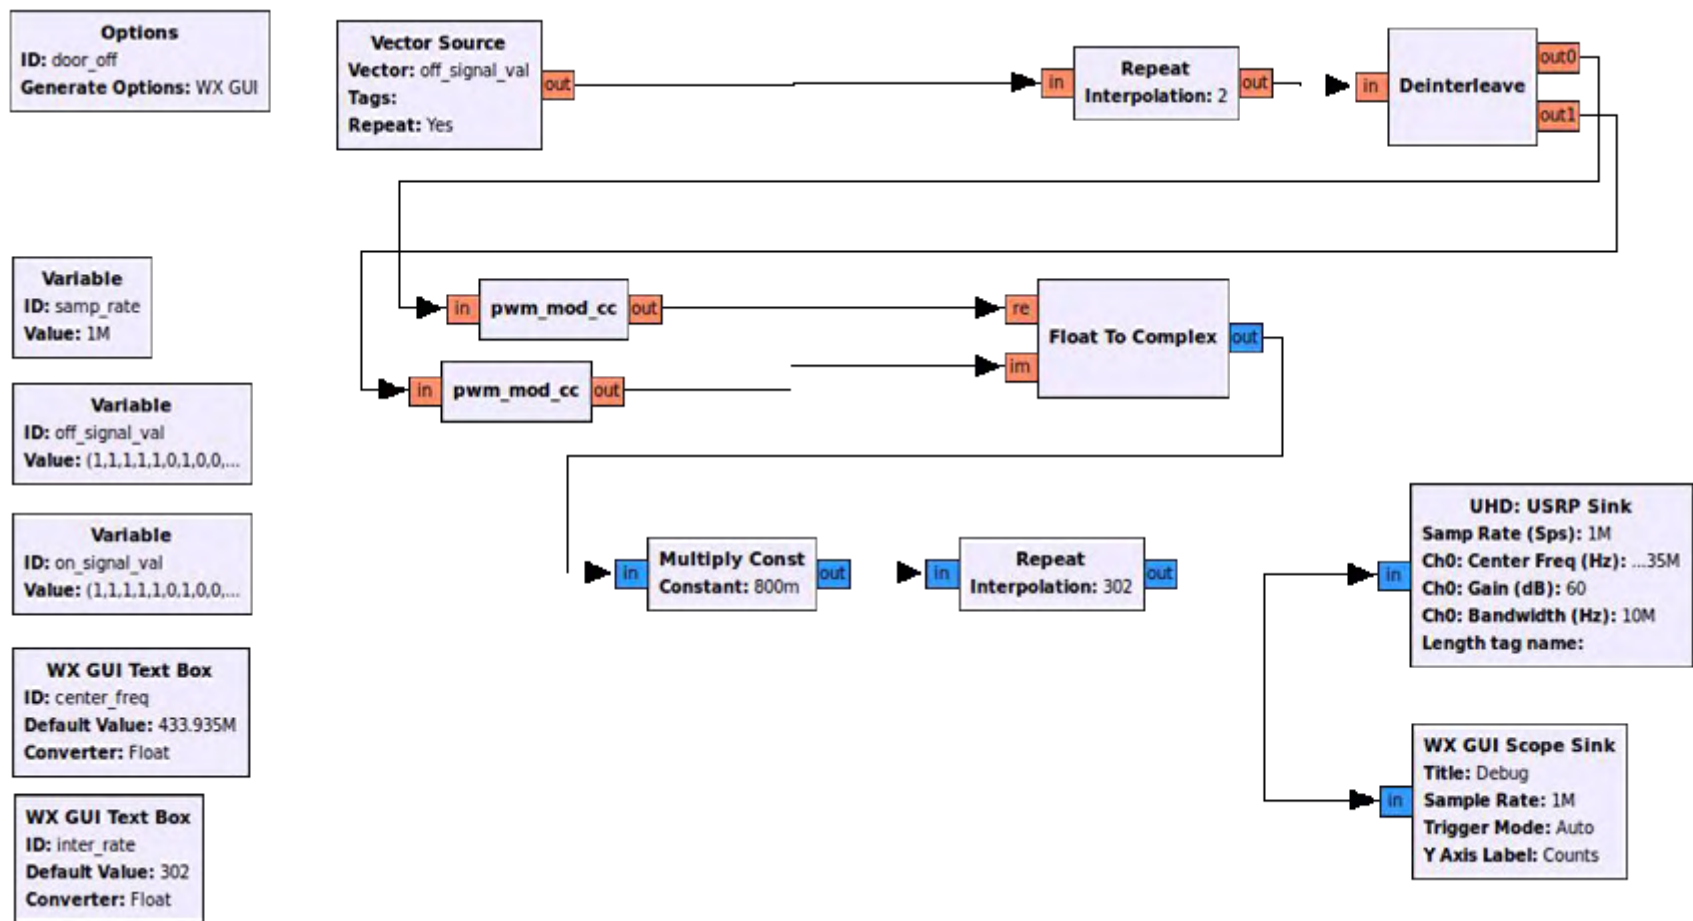

无线电逆向分析流程

无线遥控信号

工具：电视棒
软件：HDSDR

360UNICORNTTEAM

无线遥控信号解调后波形图

软件：Audacity

360UNICORNTTEAM

分析有效数据内容

软件：MATLAB

360UNICORNTTEAM

流程图

软件：Gnuradio

手表抬杆

硬件：Chronos手表

360UNICORNTTEAM

胎压报警器破解

360UNICORNTeam

胎压报警器工作原理

无线电逆向分析流程

录制信号

- 中心频率 433.92MHz
- 解调：FM
- 比特率9.6Kbps

解调后的信号

- 前导码 + 有效码字

逆向分析数据包格式

- 11位有效比特
- LSB模式
- CRC校验 = 前6字节相叠加取低8位

功能攻击效果

高压与低压攻击效果

现实中的攻击情况

远距离无线电导航攻击

航空无线电导航攻击

航空飞行涉及的无线电种类

- **通信类：**用于飞机与飞机之间，飞机与地面之间的通信
- **导航类：**主要是卫星导航和地面信标导航