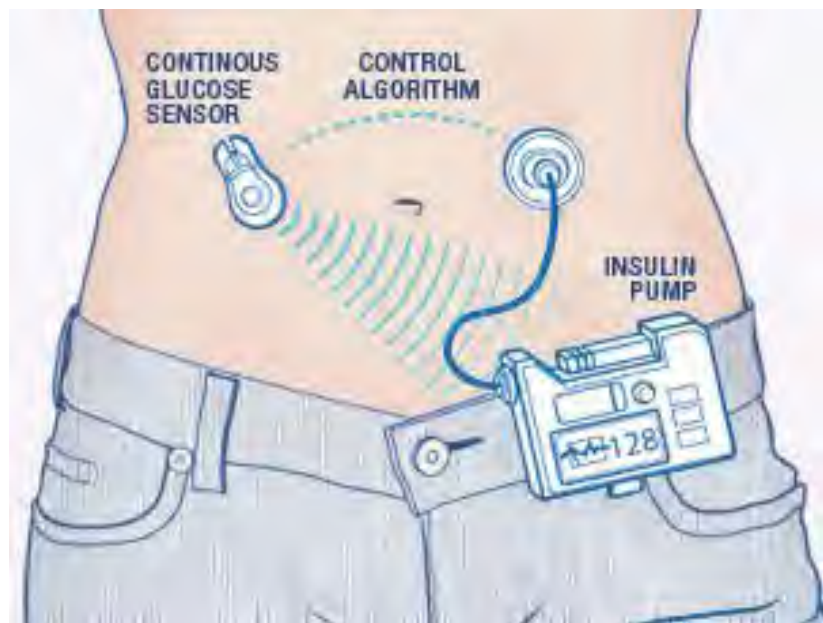

Add to cart

360UNICORNTTEAM

人体移植设备

人造胰腺

植入型心率复除颤器

汽车无线控制

IC智能卡

优酷