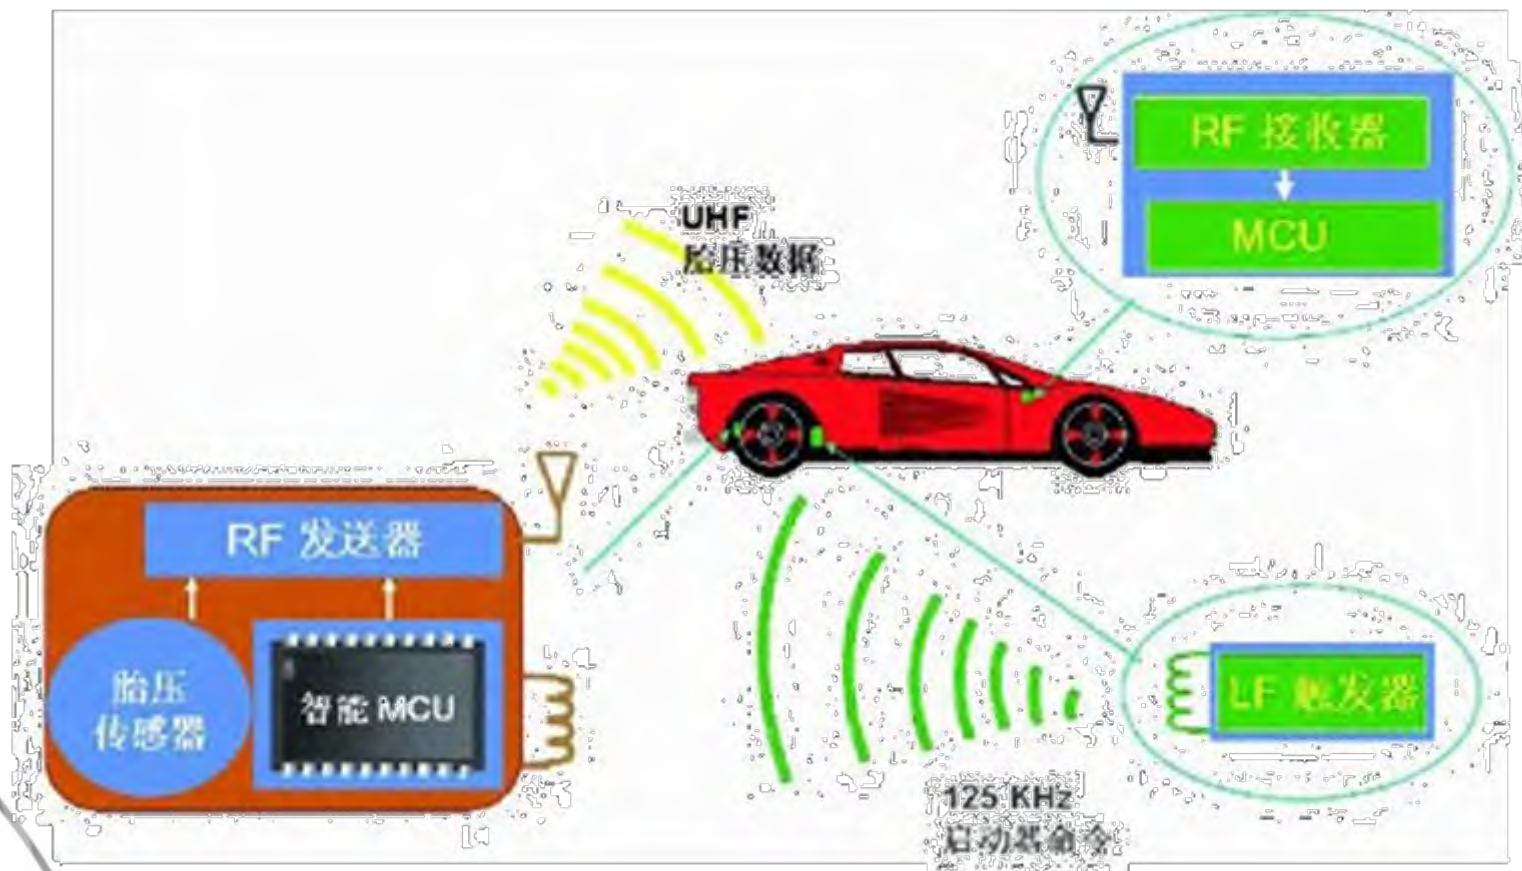

无线电逆向分析流程

无线遥控信号

工具：电视棒
软件：HDSDR

360UNICORNTTEAM

无线遥控信号解调后波形图

软件：Audacity

360UNICORNTTEAM

分析有效数据内容

软件：MATLAB

360UNICORNTTEAM

流程图

软件：Gnuradio

手表抬杆

硬件：Chronos手表

360UNICORNTTEAM

胎压报警器破解

360UNICORNTeam

胎压报警器工作原理

无线电逆向分析流程

录制信号

- 中心频率 433.92MHz
- 解调：FM
- 比特率9.6Kbps

解调后的信号

- 前导码 + 有效码字

逆向分析数据包格式

- 11位有效比特
- LSB模式
- CRC校验 = 前6字节相叠加取低8位

功能攻击效果

高压与低压攻击效果

现实中的攻击情况

远距离无线电导航攻击

航空无线电导航攻击

航空飞行涉及的无线电种类

- **通信类：**用于飞机与飞机之间，飞机与地面之间的通信
- **导航类：**主要是卫星导航和地面信标导航