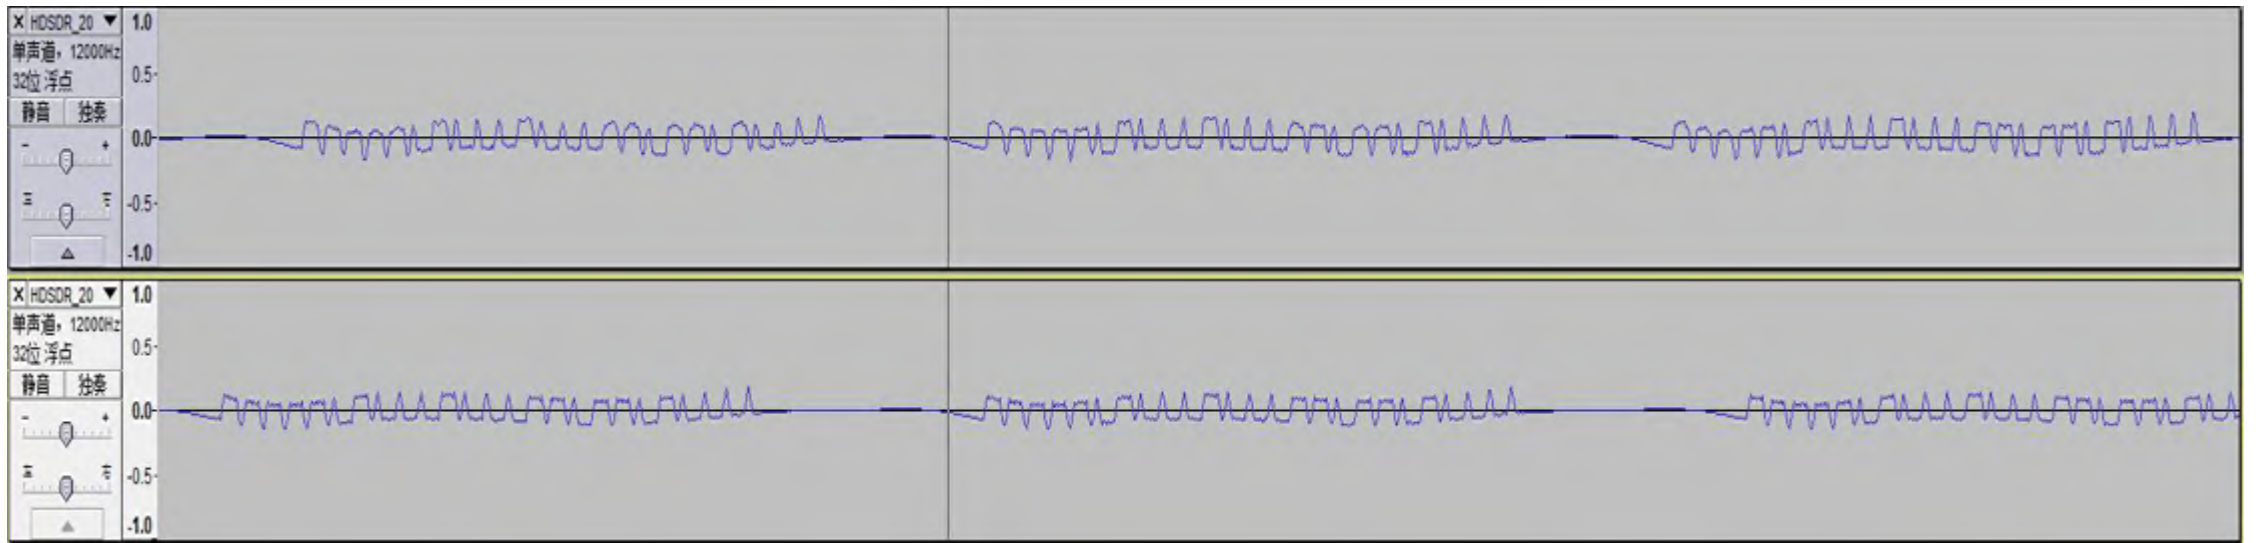

无线电逆向分析流程

无线遥控信号

工具：电视棒
软件：HDSDR

360UNICORNTTEAM

无线遥控信号解调后波形图

软件：Audacity

360UNICORNTTEAM

分析有效数据内容