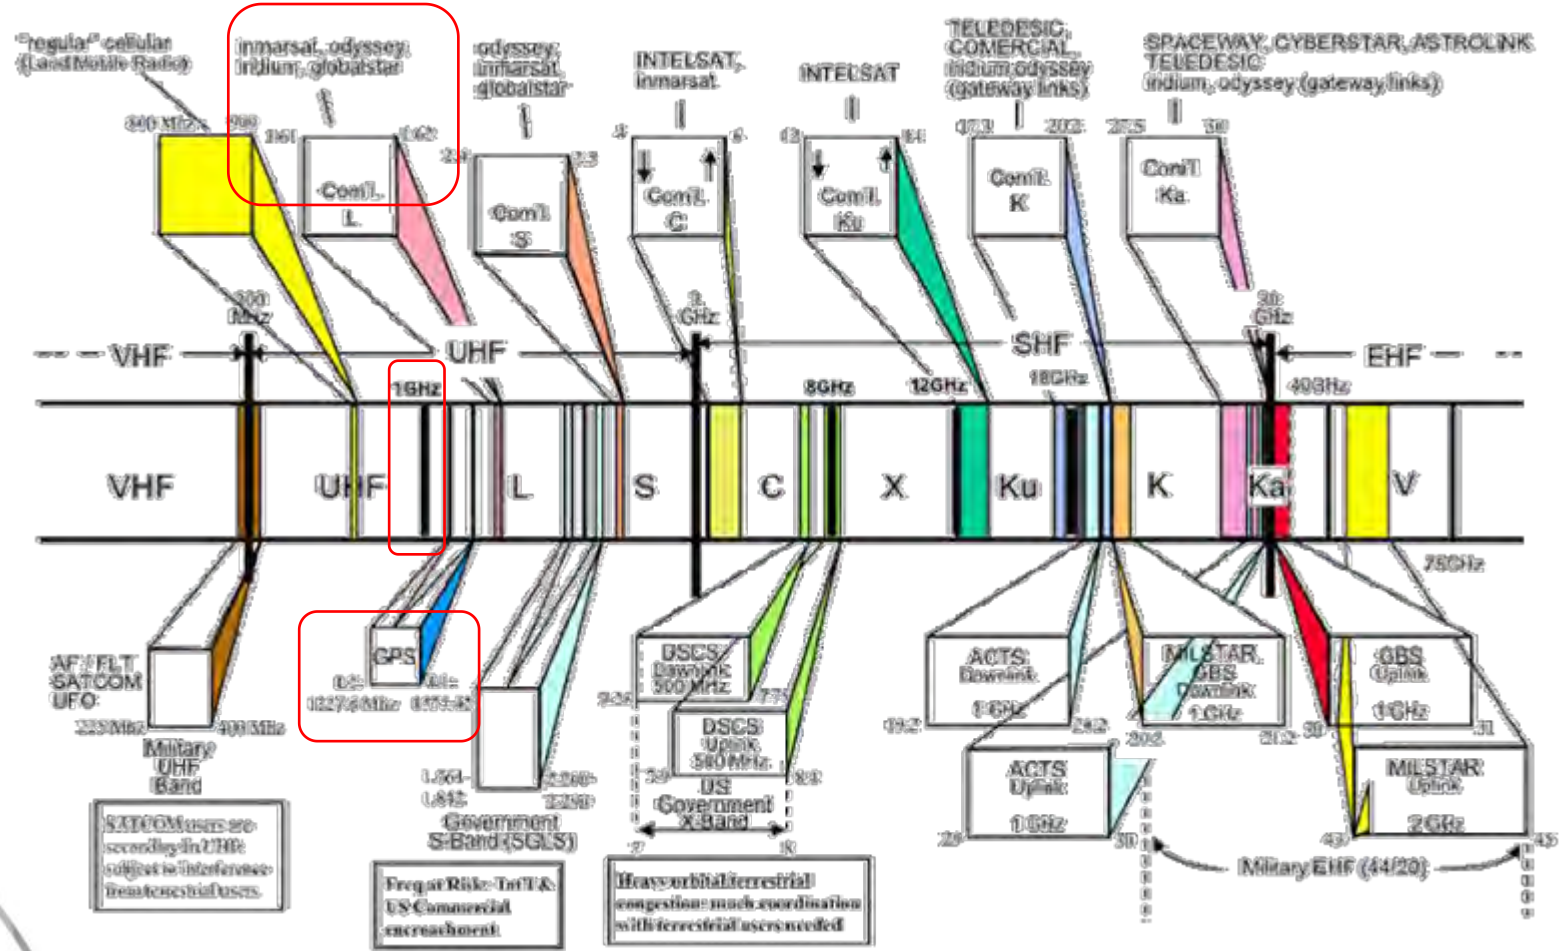

- 11位有效比特
- LSB模式
- CRC校验 = 前6字节相叠加取低8位

功能攻击效果

高压与低压攻击效果

现实中的攻击情况

远距离无线电导航攻击

航空无线电导航攻击

航空飞行涉及的无线电种类

- **通信类：**用于飞机与飞机之间，飞机与地面之间的通信
- **导航类：**主要是卫星导航和地面信标导航

ADS-B 自动相关监视广播

调制方式PPM

ADS-B报文格式

通过虚假的ADS-B信号构造出的飞机

攻防分析

<http://www.flightradar24.com>

360UNICORNTTEAM

更多无线电攻防案例请参考……