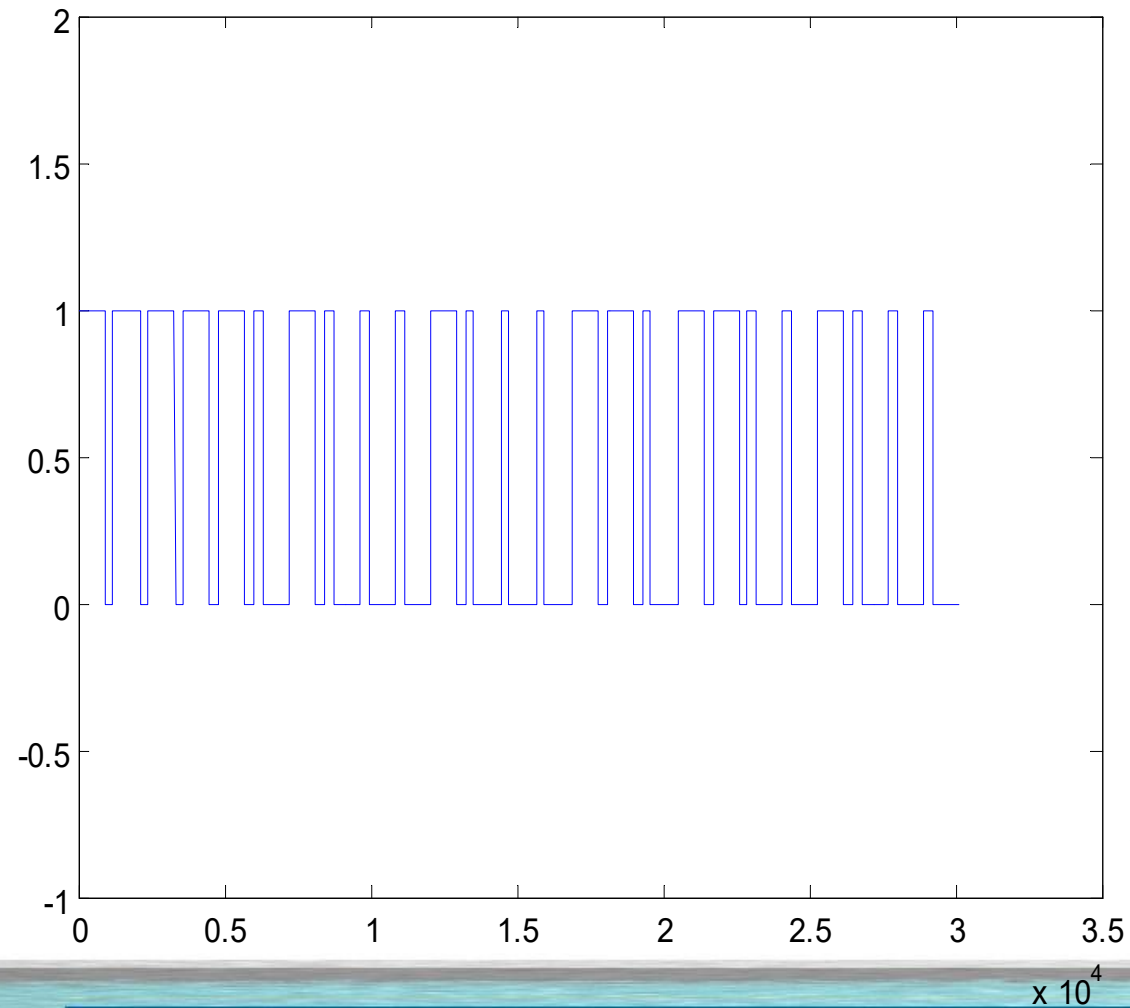

无线电逆向分析流程

无线遥控信号

工具：电视棒
软件：HDSDR

360UNICORNTTEAM

无线遥控信号解调后波形图

软件：Audacity

360UNICORNTTEAM

分析有效数据内容