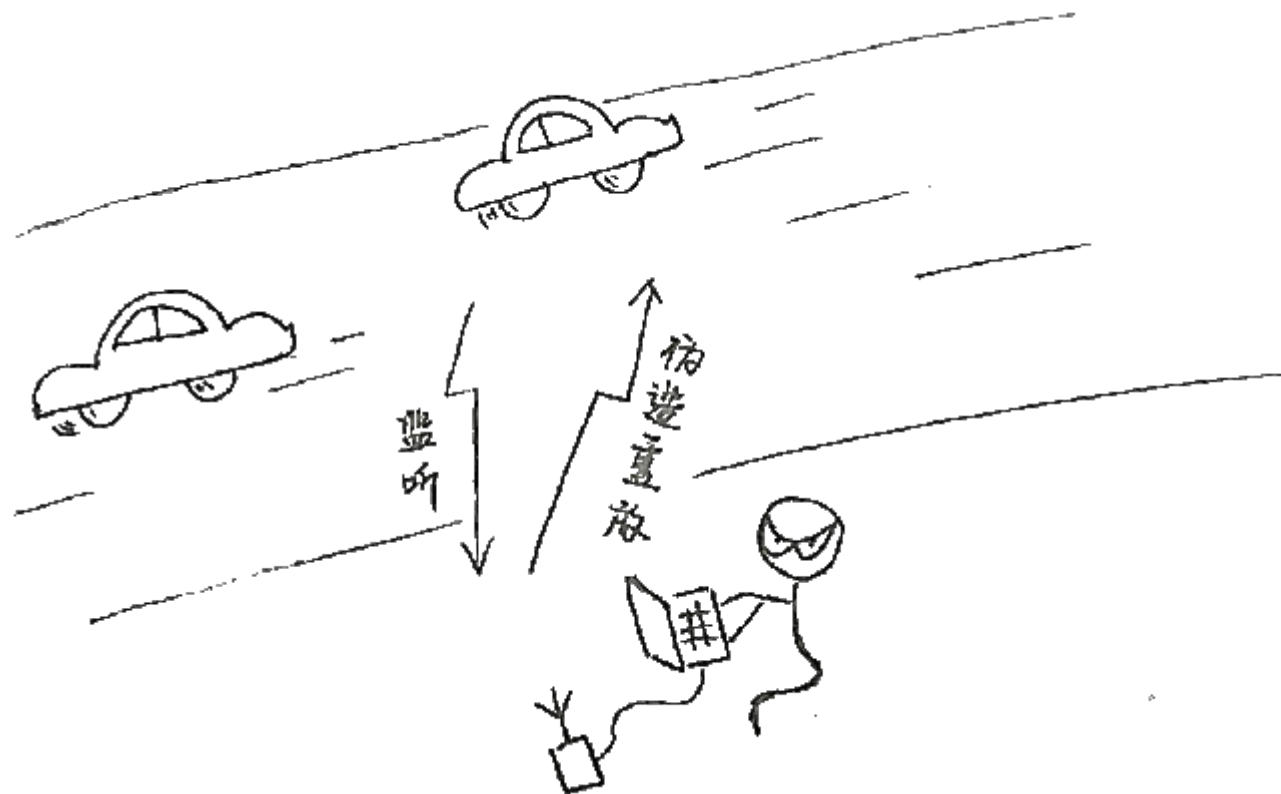

- 11位有效比特
- LSB模式
- CRC校验 = 前6字节相叠加取低8位

功能攻击效果

高压与低压攻击效果

现实中的攻击情况

远距离无线电导航攻击

航空无线电导航攻击

航空飞行涉及的无线电种类

- **通信类：**用于飞机与飞机之间，飞机与地面之间的通信
- **导航类：**主要是卫星导航和地面信标导航