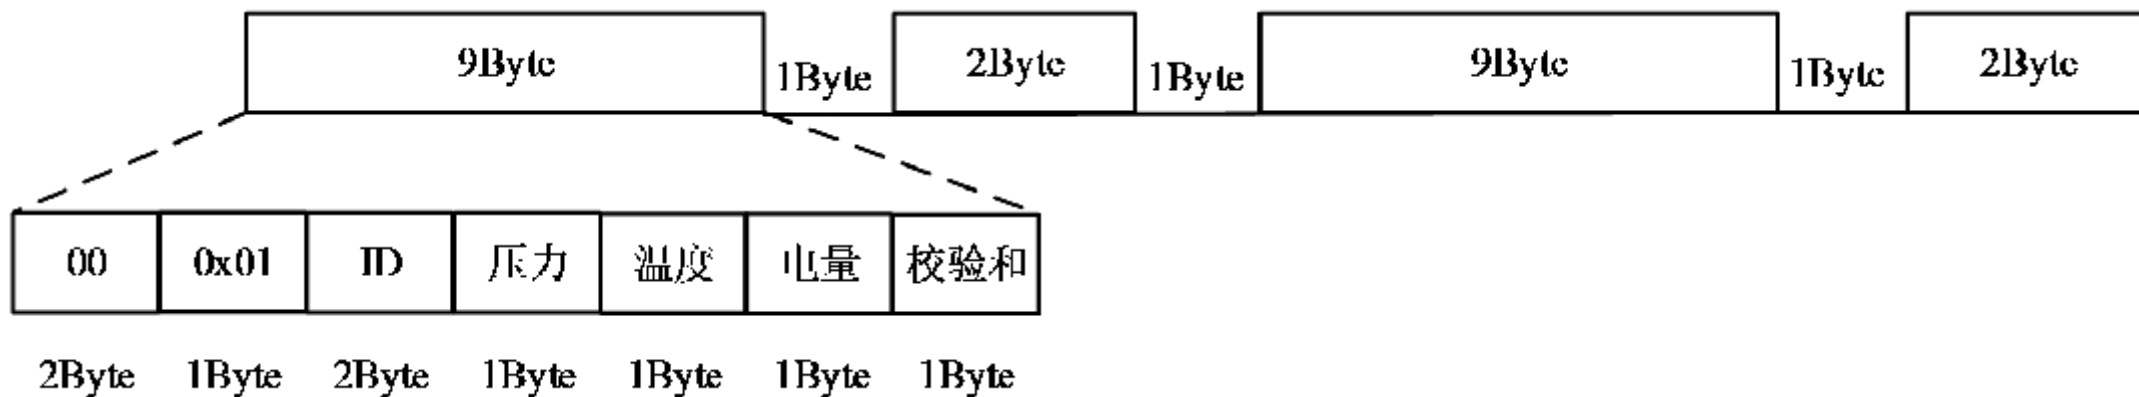

360UNICORNTeam

胎压报警器工作原理

无线电逆向分析流程

录制信号

- 中心频率 433.92MHz
- 解调：FM
- 比特率9.6Kbps

解调后的信号

- 前导码 + 有效码字

逆向分析数据包格式

- 11位有效比特
- LSB模式
- CRC校验 = 前6字节相叠加取低8位

功能攻击效果

高压与低压攻击效果

现实中的攻击情况

远距离无线电导航攻击

航空无线电导航攻击

航空飞行涉及的无线电种类

- **通信类：**用于飞机与飞机之间，飞机与地面之间的通信
- **导航类：**主要是卫星导航和地面信标导航