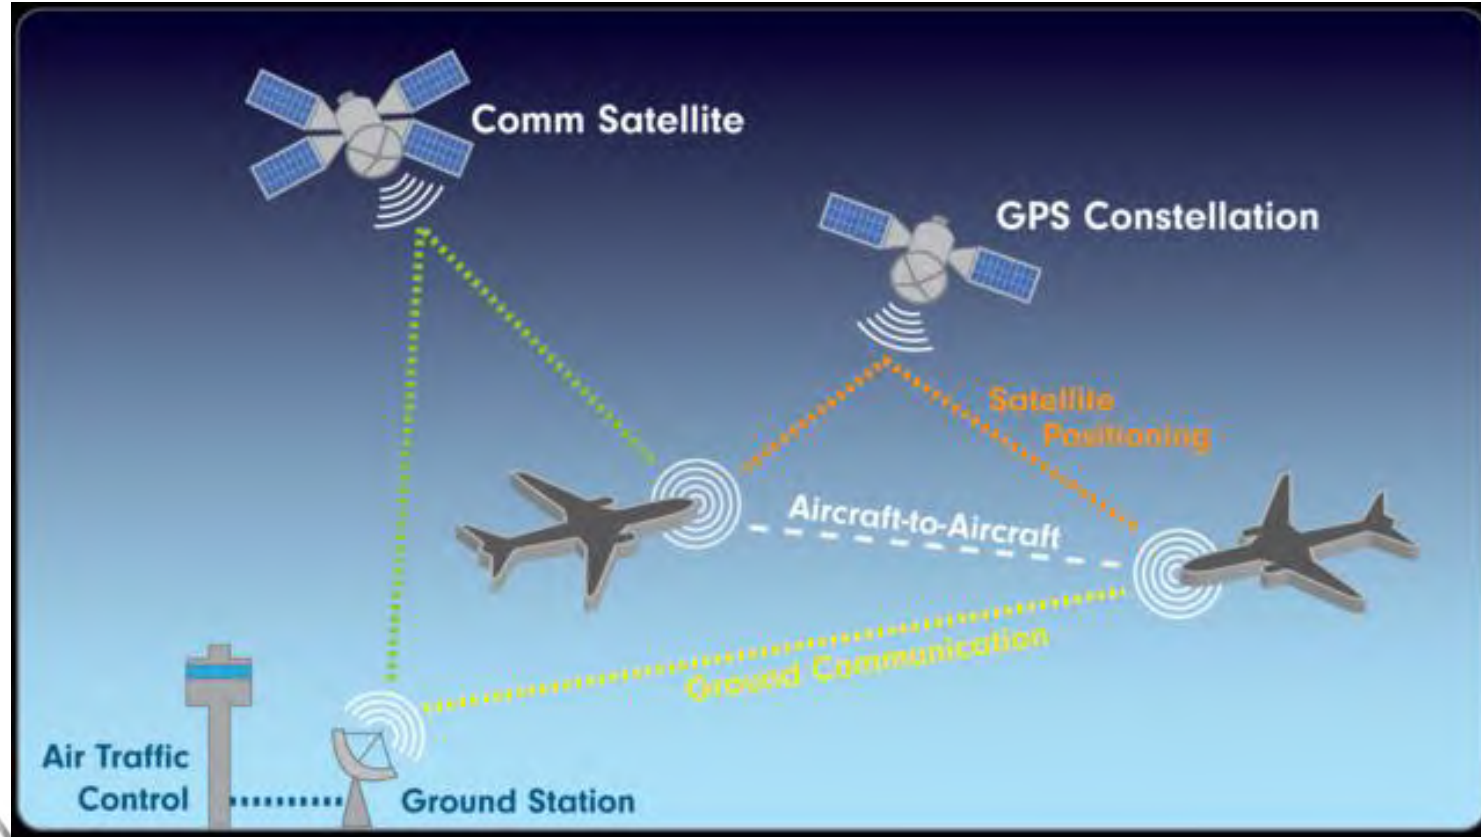

ADS-B 自动相关监视广播