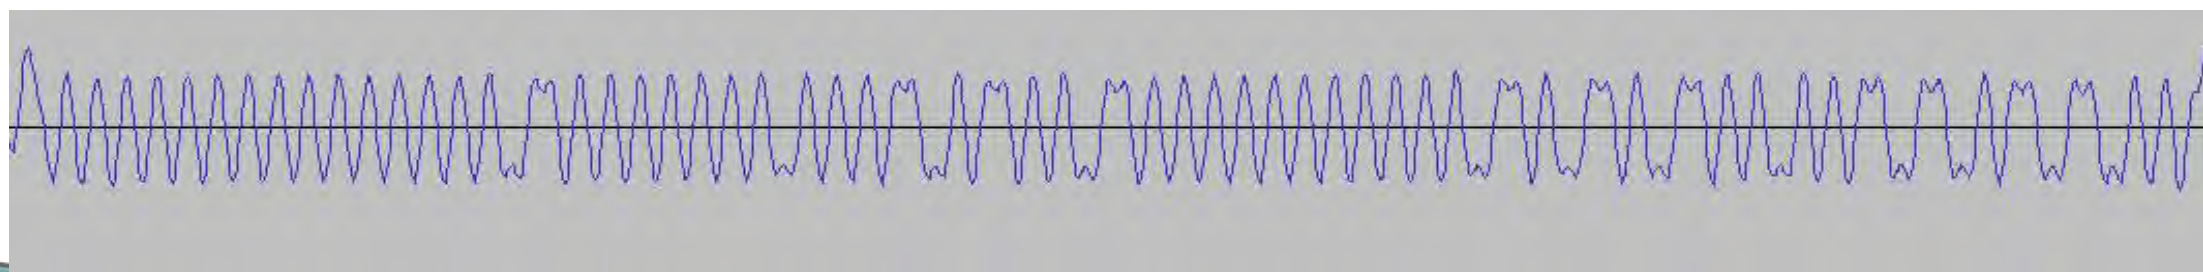

360UNICORNTeam

胎压报警器工作原理

无线电逆向分析流程

录制信号

- 中心频率 433.92MHz
- 解调：FM
- 比特率9.6Kbps

解调后的信号

- 前导码 + 有效码字

逆向分析数据包格式

- 11位有效比特
- LSB模式
- CRC校验 = 前6字节相叠加取低8位

功能攻击效果

高压与低压攻击效果

现实中的攻击情况

远距离无线电导航攻击

航空无线电导航攻击

航空飞行涉及的无线电种类

- **通信类：**用于飞机与飞机之间，飞机与地面之间的通信
- **导航类：**主要是卫星导航和地面信标导航