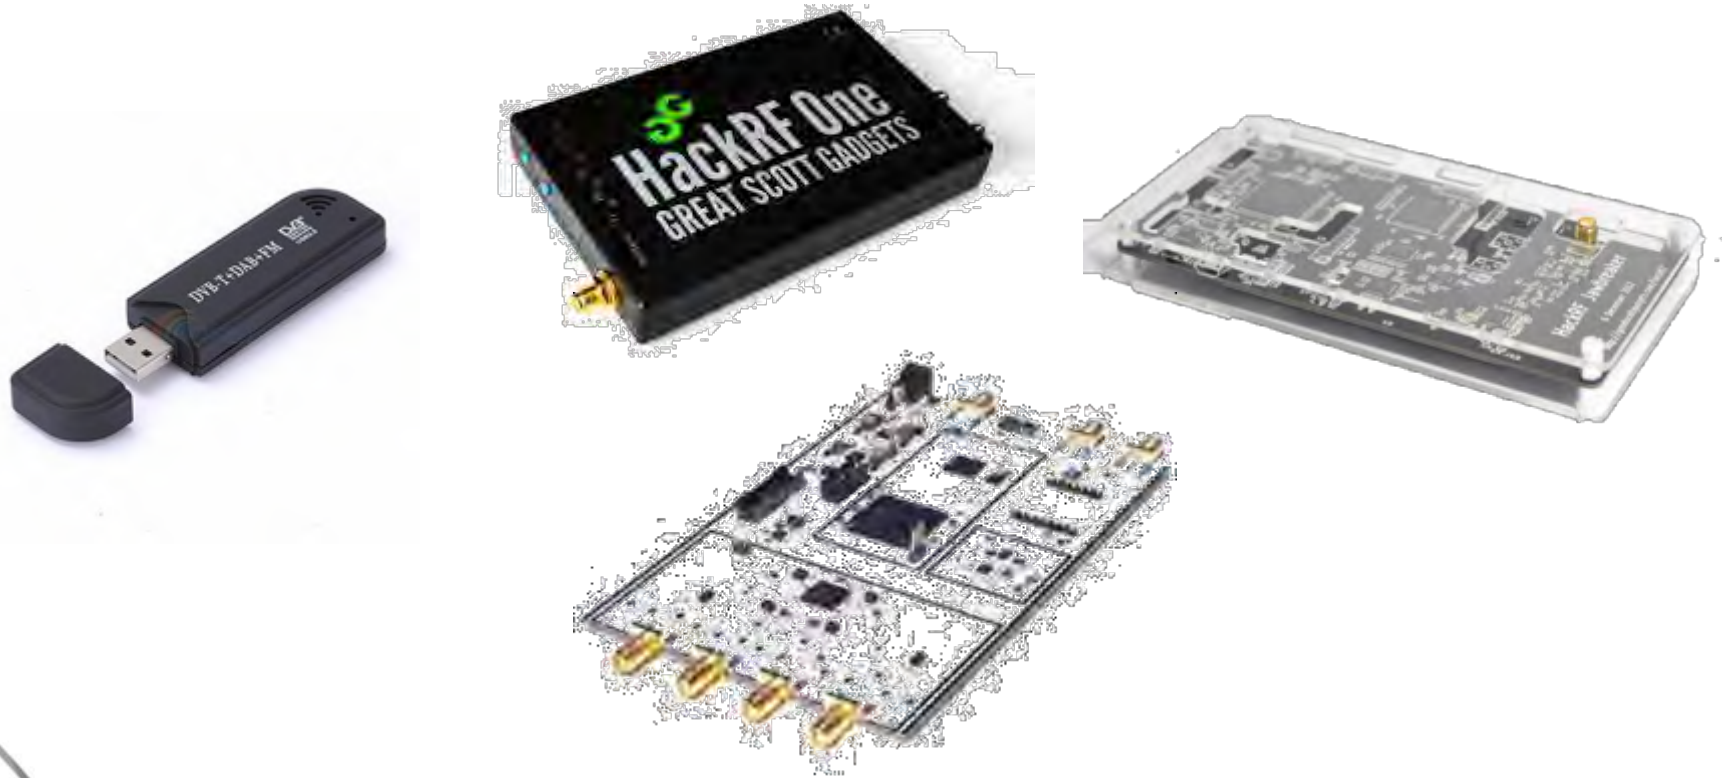

Model Firefly01

Condition New

An implantable subdermal light - Green

Send to a friend

Print

US \$119.00

US \$119.00 per 1

Quantity

Add to cart

360UNICORNTTEAM

人体移植设备

人造胰腺

植入型心率复除颤器

汽车无线控制

IC智能卡

优酷

360UNICORNTTEAM

IC智能卡

芯片银行卡防护

360UNICORNTTEAM

无线电逆向分析

- 短距离无线遥控系统
- 无线传感器
- 航空无线电ADS-B

分析工具——SDR

分析工具——SDR

	RTL-SDR	H a c k R F bladeRF x40 One	U S R P B200mini	
频段	52M – 2.2 GHz	1M – 6GHz	300M – 3.8GHz	70M – 6GHz
带宽	2.56MS/s	20 MS/s	40MS/s	56MS/s
双工类型	只能接收	半双工	全双工	全双工
位宽	8-bit	8-bit	12-bit	12-bit
价格	\$20	\$300	\$420	\$675