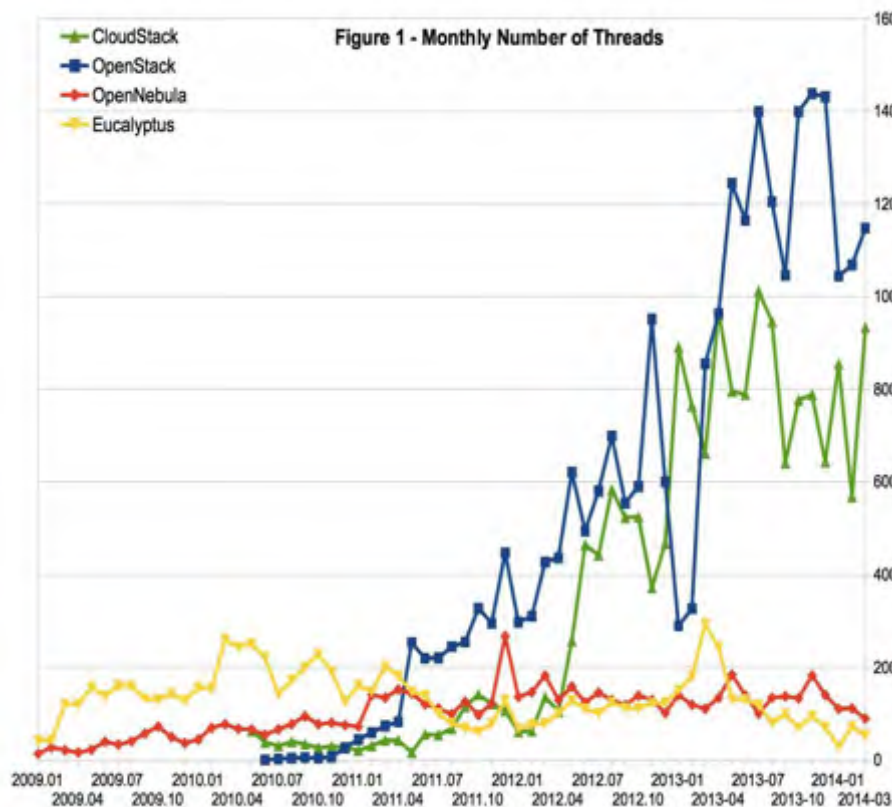

开源IaaS云平台社区分析

数据来源: 蒋清野 <http://www.qyjohn.net/?p=3528>