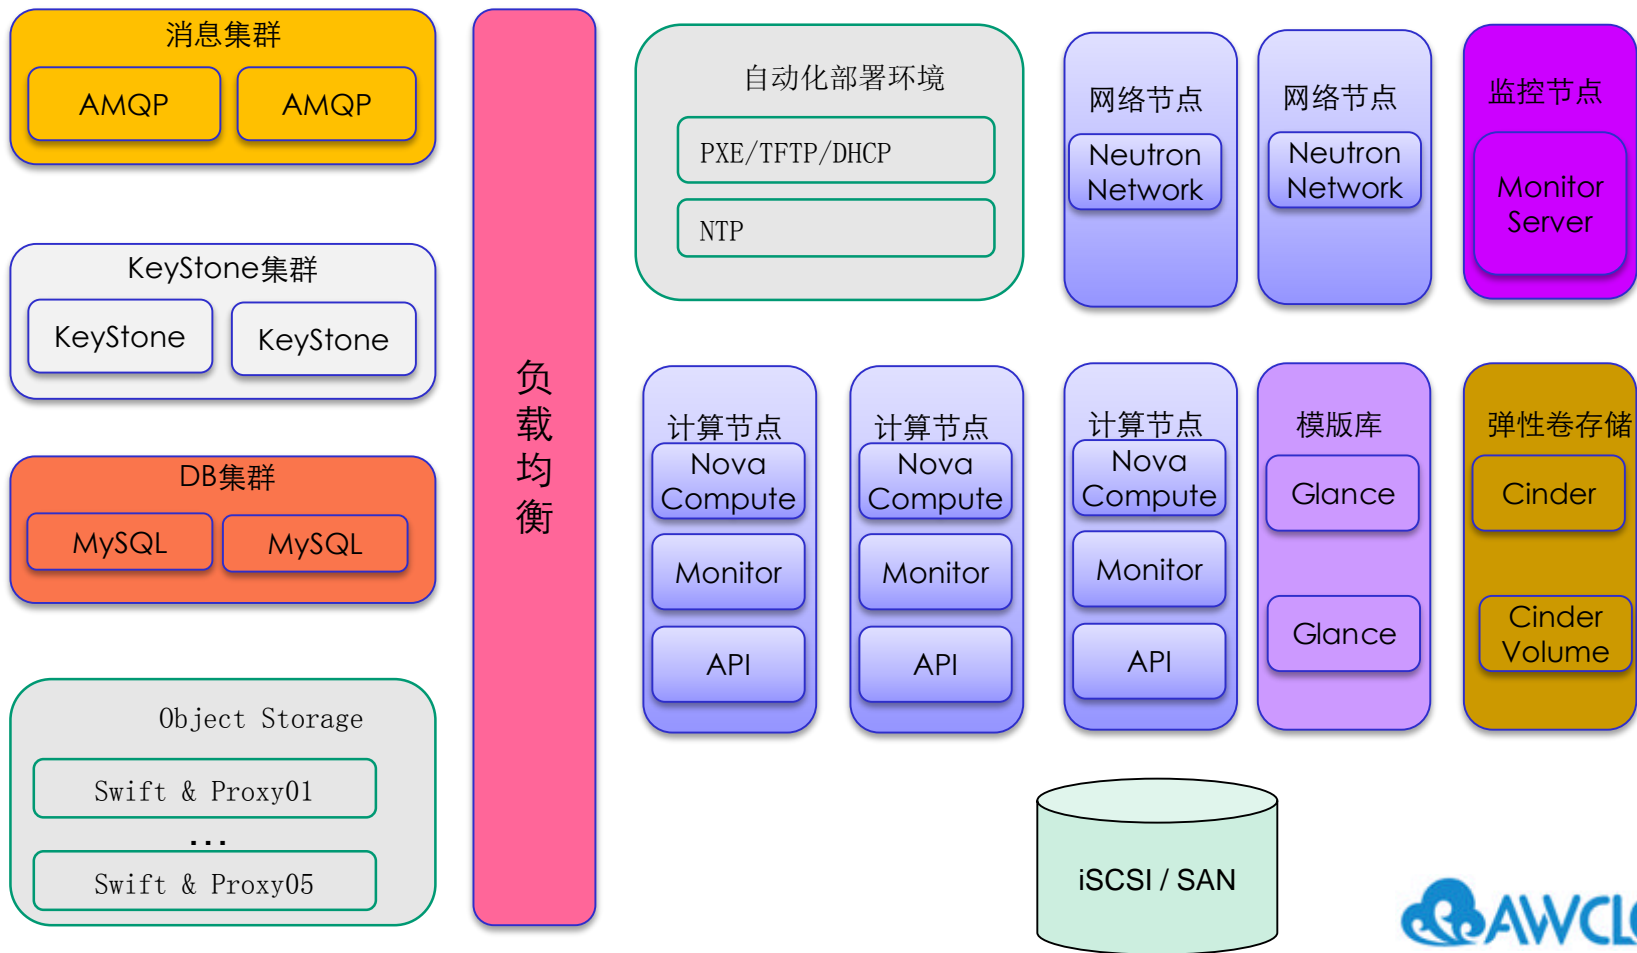

工作流服务
Mistral

Hadoop服务
Sahara

身份认证 Keystone

基于OpenStack的公有云平台设计

- 服务器硬件和服务虚拟化选择

X86架构 / 多区域划分 / 资源超分比 / Linux操作系统

- 存储硬件和方案

虚拟机镜像存储/模板库/弹性块存储

本地磁盘/分布式存储/iSCSI/FC-SAN/SSD

- 网络设备和部署方案

1GB/10GB网络/40GB网络

管理网、存储网、外网、虚拟化内部通讯网络

SDN / VxLAN / OpenFlow / DVR / 安全组 / VPC

基于OpenStack的公有云平台设计

- 消息队列
集中式RabbitMQ (小规模) / 分布式 ZeroMQ (大规模)
- 数据库
MySQL(账号/计费/账单) / NoSQL (计量/监控/日志)
- 用户门户/运营平台/运维支撑/监控平台
- 自动化安装和部署
- 高可用性、负载均衡和灾备
- 安全考虑

OpenStack单区域典型部署

用户界面和管理平台 (Dashboard)

OpenStack多数据中心部署

OpenStack社区版本缺点

- 无BOSS运营和计费平台
- 无运维和工单支持平台
- 监控和告警不完善
- 网络节点高可用，物理节点高可用等不完善
- 无技术支持
- 产品化程度低，需要经验丰富的运维团队

海云捷迅OpenStack方案

- 完整的OpenStack公有云方案
- 大规模OpenStack生产环境，支持万台以上VM运行
- 国内唯一整合ZeroMQ分布式消息队列的OpenStack版本
- 云主机回收站、秒级监控、秒级计费、HA
- 分布式存储、对象存储、CDN
- SDN、一键VPC、总带宽QoS、VPN、负载均衡、安全组
- 原生态OpenStack API

一键VPC

一键VPC

提示：请在SDN环境创建成功后，申请并购买总带宽

网络名称

vnet0

子网网段

10

10