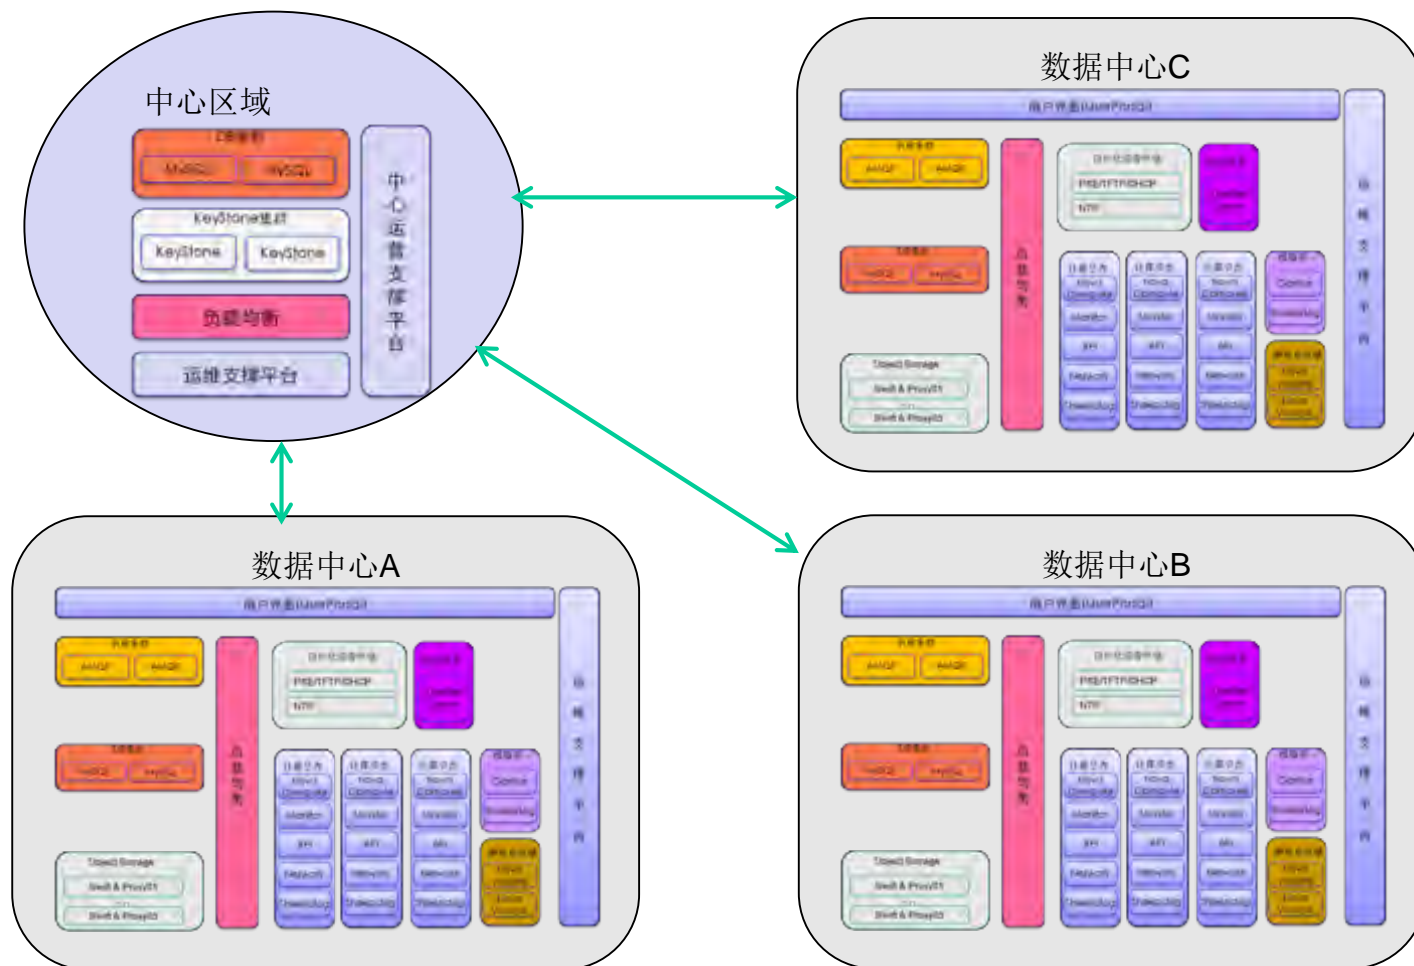

工作流服务
Mistral

Hadoop服务
Sahara

身份认证 Keystone

基于OpenStack的公有云平台设计

- 服务器硬件和服务虚拟化选择

X86架构 / 多区域划分 / 资源超分比 / Linux操作系统

- 存储硬件和方案

虚拟机镜像存储/模板库/弹性块存储

本地磁盘/分布式存储/iSCSI/FC-SAN/SSD

- 网络设备和部署方案

1GB/10GB网络/40GB网络

管理网、存储网、外网、虚拟化内部通讯网络

SDN / VxLAN / OpenFlow / DVR / 安全组 / VPC

基于OpenStack的公有云平台设计

- 消息队列
集中式RabbitMQ (小规模) / 分布式 ZeroMQ (大规模)
- 数据库
MySQL(账号/计费/账单) / NoSQL (计量/监控/日志)
- 用户门户/运营平台/运维支撑/监控平台
- 自动化安装和部署
- 高可用性、负载均衡和灾备
- 安全考虑

OpenStack单区域典型部署

用户界面和管理平台 (Dashboard)

OpenStack多数据中心部署

OpenStack社区版本缺点

- 无BOSS运营和计费平台
- 无运维和工单支持平台
- 监控和告警不完善
- 网络节点高可用，物理节点高可用等不完善
- 无技术支持
- 产品化程度低，需要经验丰富的运维团队

海云捷迅OpenStack方案

- 完整的OpenStack公有云方案
- 大规模OpenStack生产环境，支持万台以上VM运行
- 国内唯一整合ZeroMQ分布式消息队列的OpenStack版本
- 云主机回收站、秒级监控、秒级计费、HA
- 分布式存储、对象存储、CDN
- SDN、一键VPC、总带宽QoS、VPN、负载均衡、安全组
- 原生态OpenStack API

一键VPC

一键VPC

提示：请在SDN环境创建成功后，申请并购买总带宽

网络名称

vnet0

子网网段

10

10