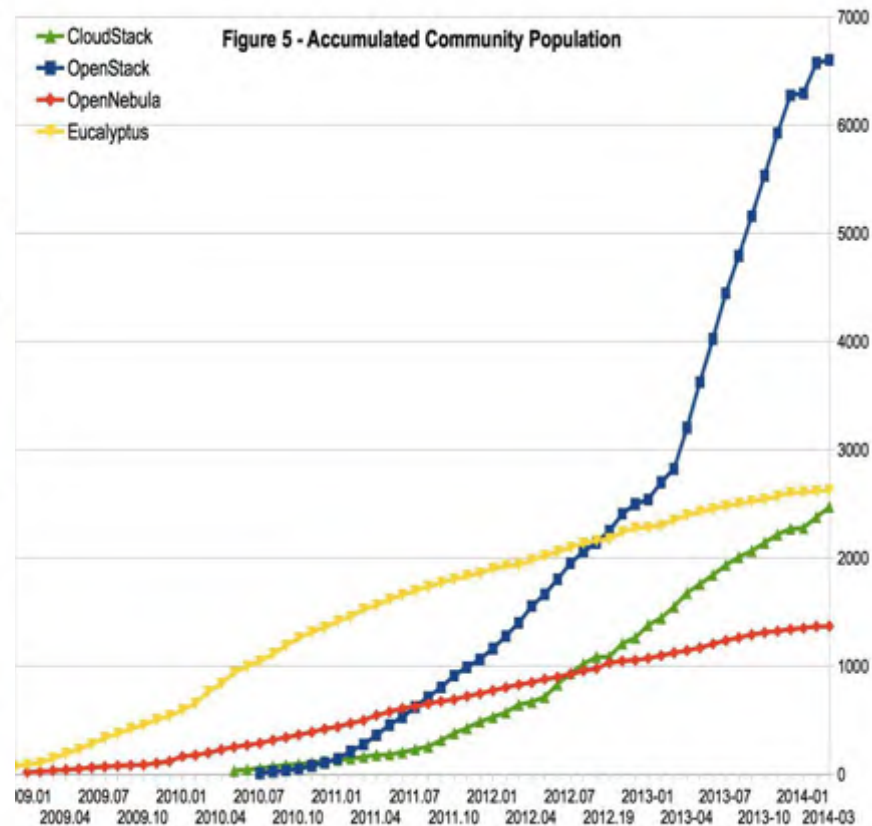

开源IaaS云平台社区分析

数据来源: 蒋清野 <http://www.qyjohn.net/?p=3528>