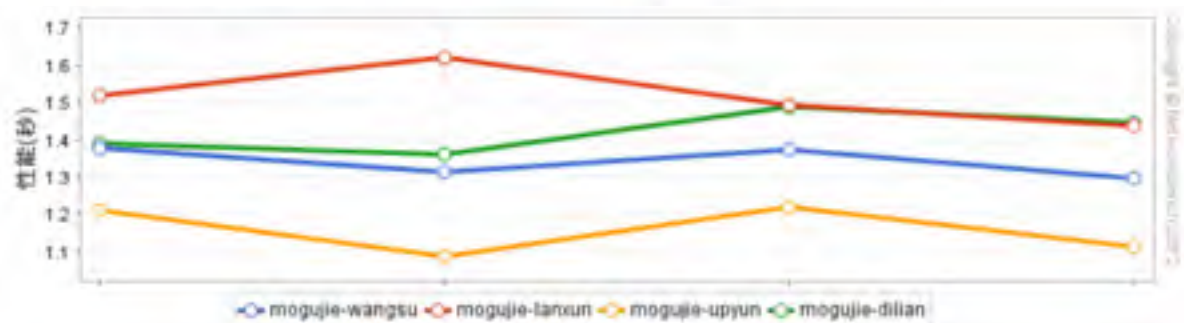

- DNS 解析耗时
- 建立连接耗时
- 首包时间
- 内容下载时间（下载速度）

持续的性能报告

对比报告

省份性能图 (2015年02月19日 04:00 - 2015年02月26日 04:00) 

需要注意的

- 购买前的测试结果不能代表日常服务
 - 节点覆盖率降低
 - 节点性能降低
- 需要做好持续的CDN服务质量监控

CDN 服务“软”的技术指标

- 防盗链功能
 - Referer域名黑白名单
 - Token 签名验证
 - IP 黑白名单
- 缓存刷新功能
 - 快速全网刷新
 - 单个URL/批量URL
 - 正则匹配刷新
- 流量统计报表
 - 准实时输出
 - 历史数据查询
- 日志功能
 - 每日/每小时全网访问日志下载
 - 多纬度的访问日志分析