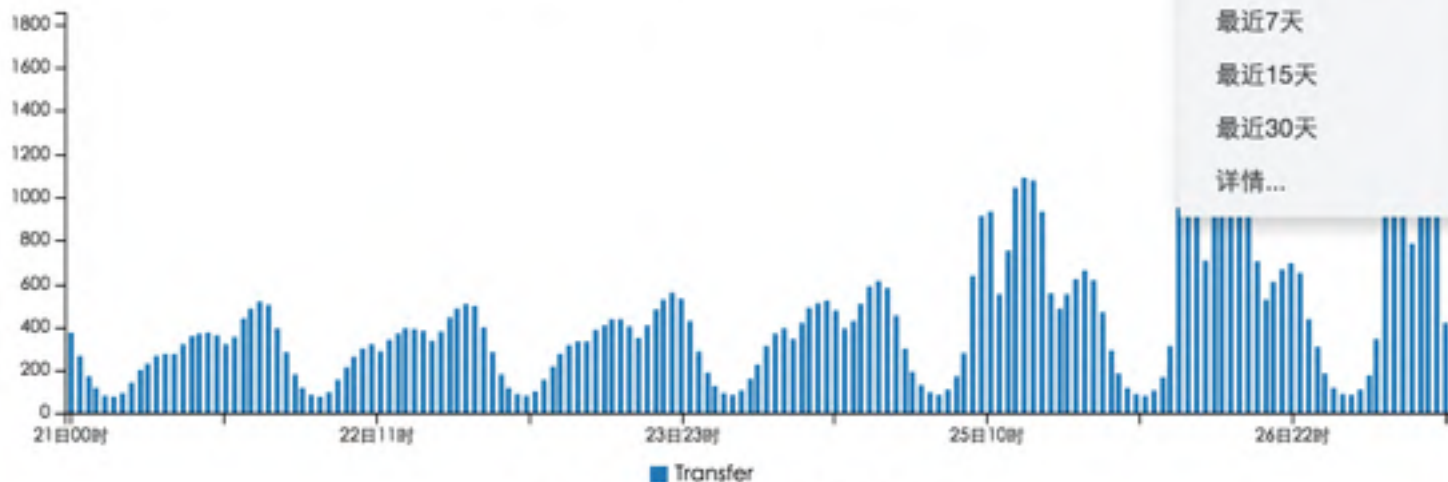

工具箱

交易管理

帐号管理

最近7天 ▲

2015-02-21 至 2015-02-27 空间流量

2015-02-21 至 2015-02-27 空间带宽

0 个操作员

1 个已绑定域名