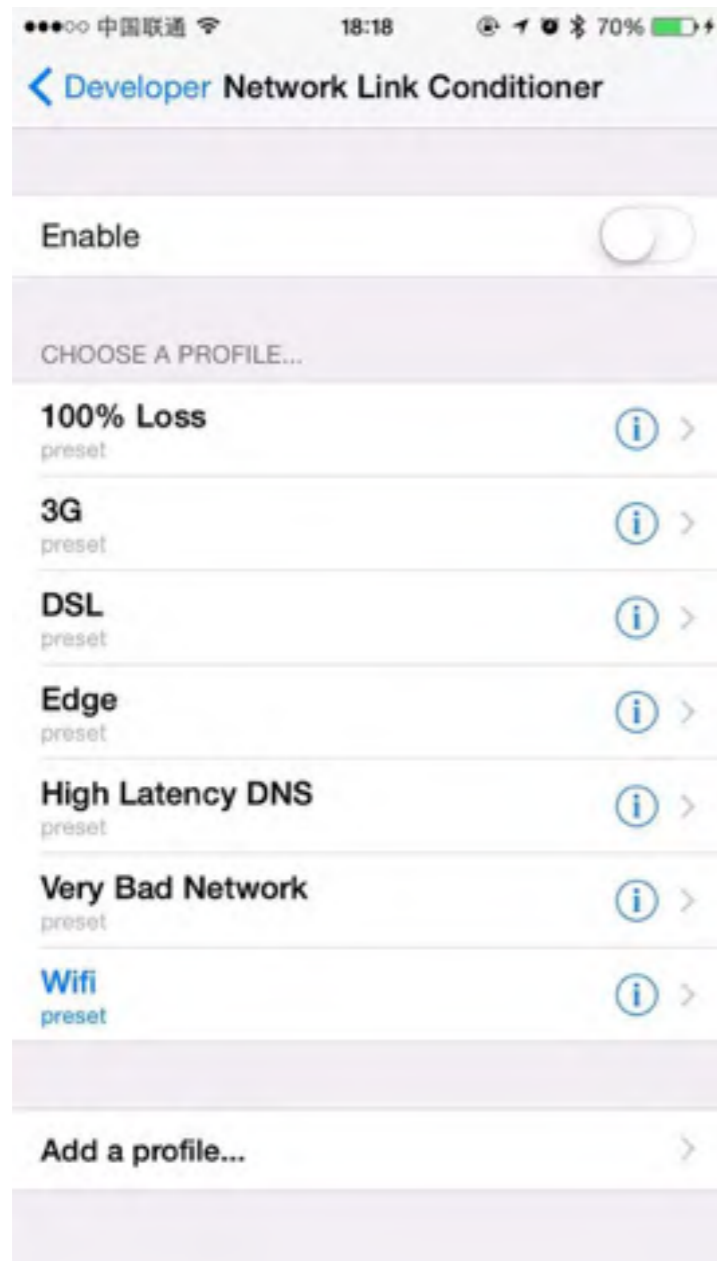

# 1.设备和平台

- Google Analytics
- Adobe Omniture
- iOS版本占有率
- Android版本占有率

46% of devices are using iOS 8.

Version	Codename	API	Distribution
2.2	Froyo	8	0.7%
2.3.3 - 2.3.7	Gingerbread	10	11.4%
4.0.3 - 4.0.4	Ice Cream Sandwich	15	9.6%
4.1.x	Jelly Bean	16	25.1%
4.2.x		17	20.7%
4.3		18	8.0%
4.4	KitKat	19	24.5%

## 2.移动网络切换

- 网络切换
- 异常处理的提示
- Network Link Conditioner

状态图标	
.....	蜂窝移动网络信号
✈	飞行模式
LTE	LTE
4G	UMTS
3G	UMTS/EV-DO
E	EDGE
GPRS	GPRS/1xRTT
Wi-Fi	无线局域网通话