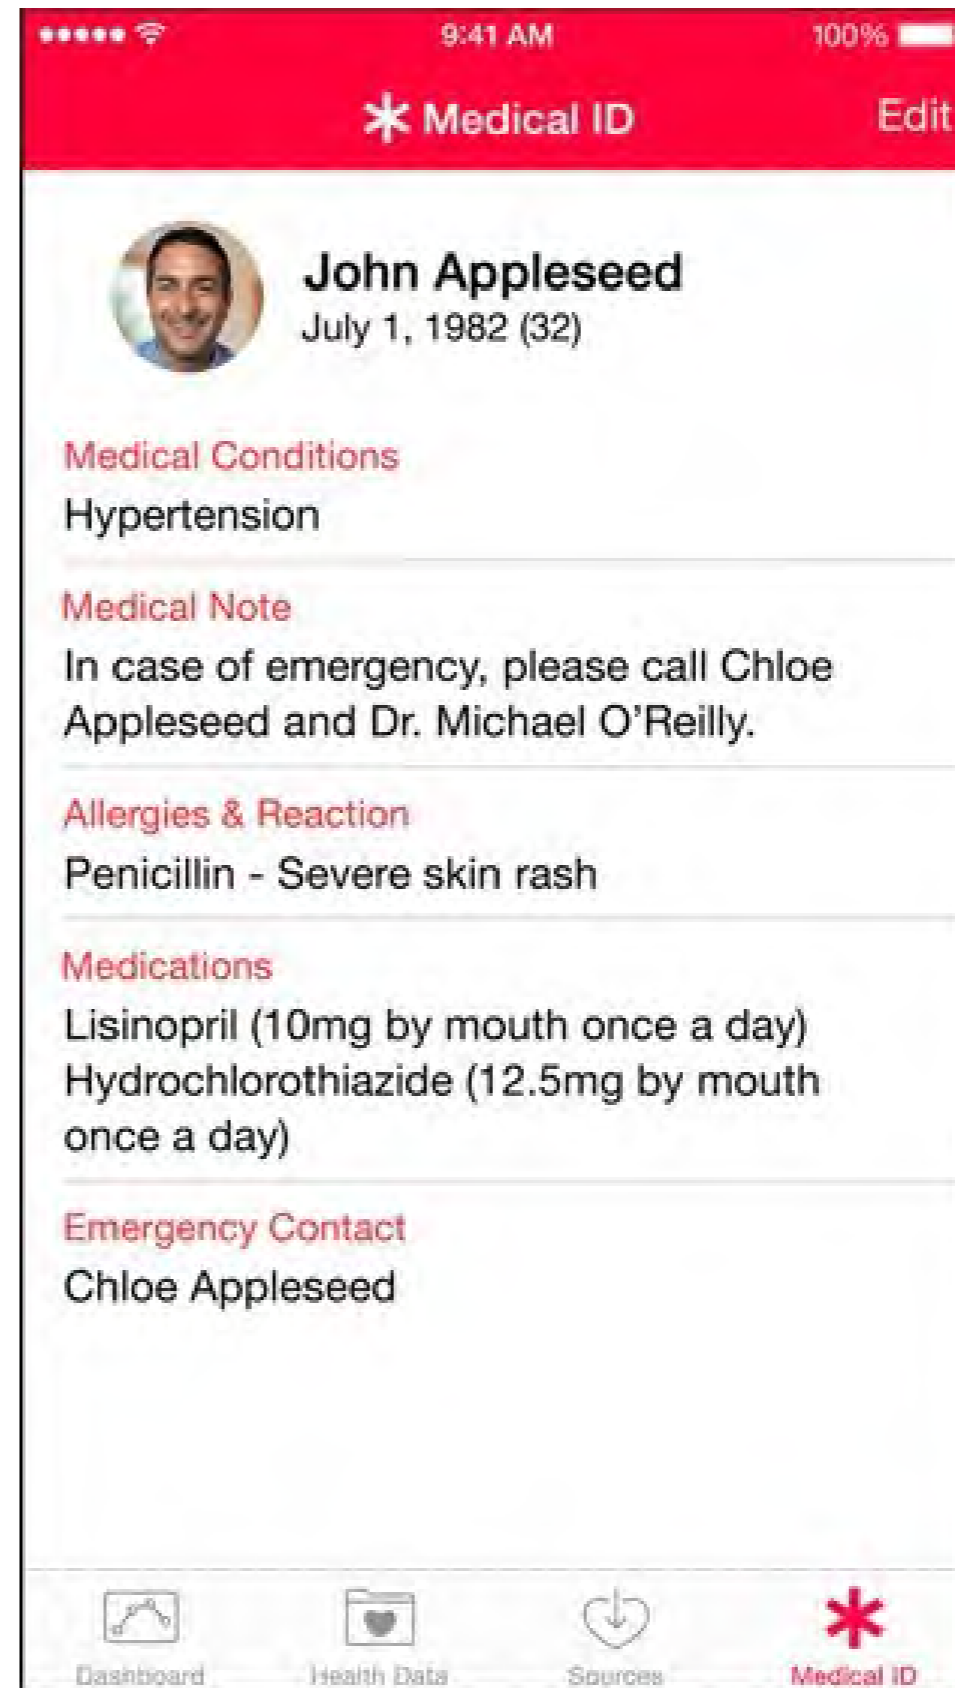

14.APP升级管理

- 覆盖/增量安装
- 用户信息
- 数据库变化
- 删除App