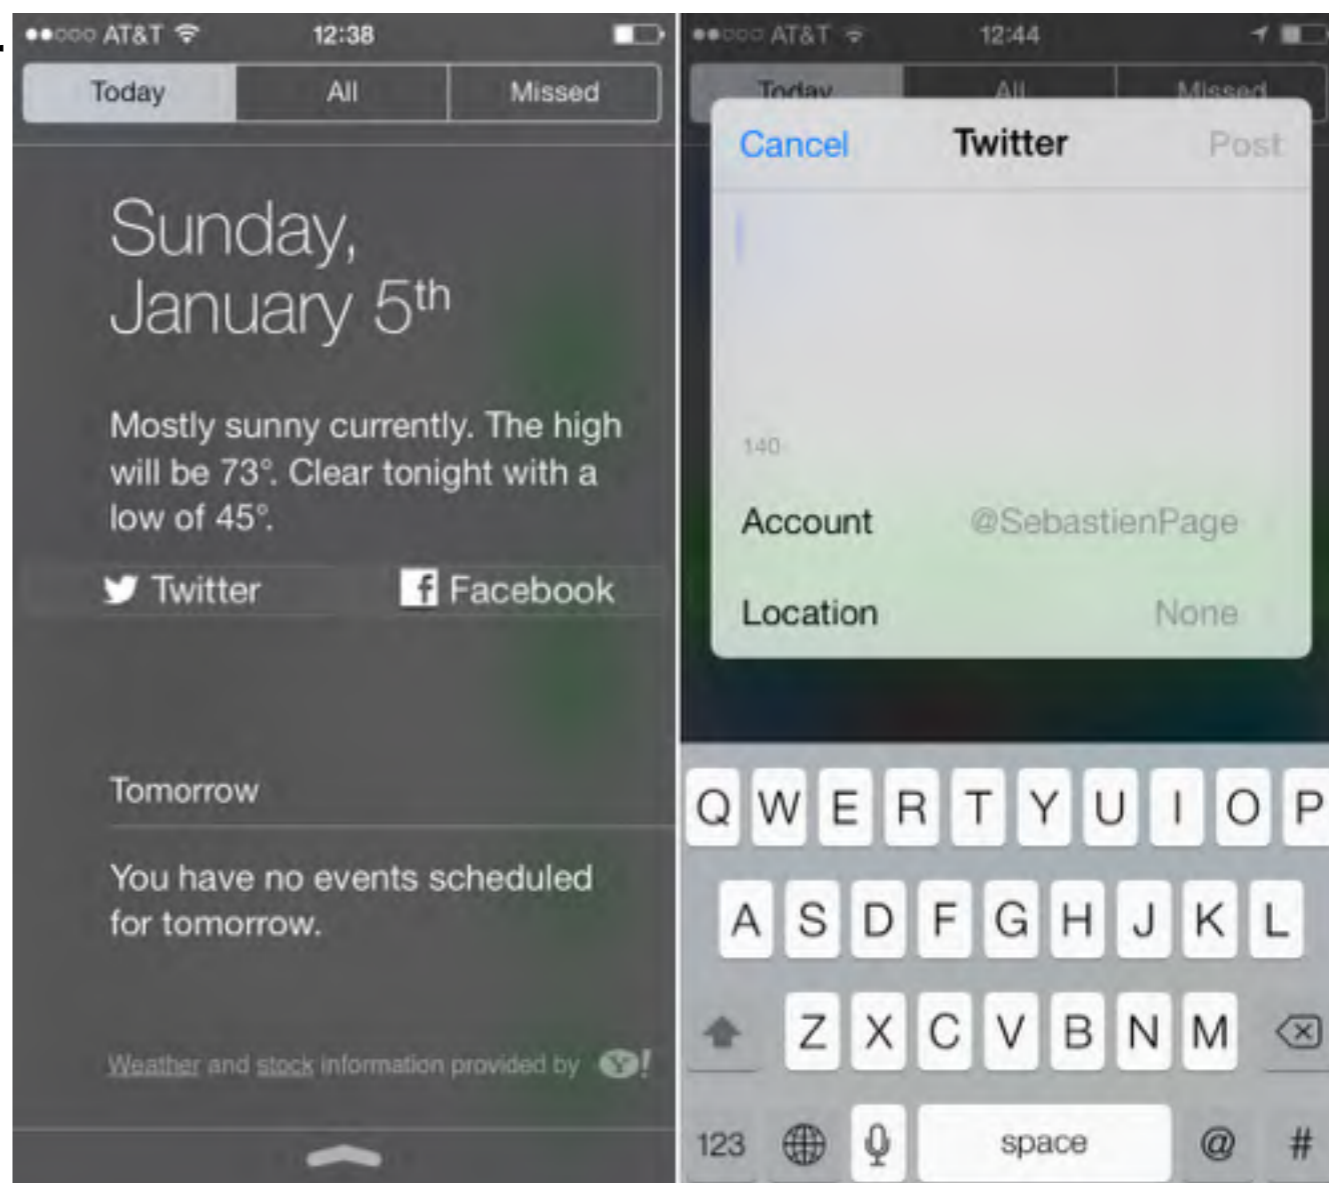

13.非标准控件

- 操作系统本身提供的控件
- 第三方类库的控件
- App中独立实现的控件