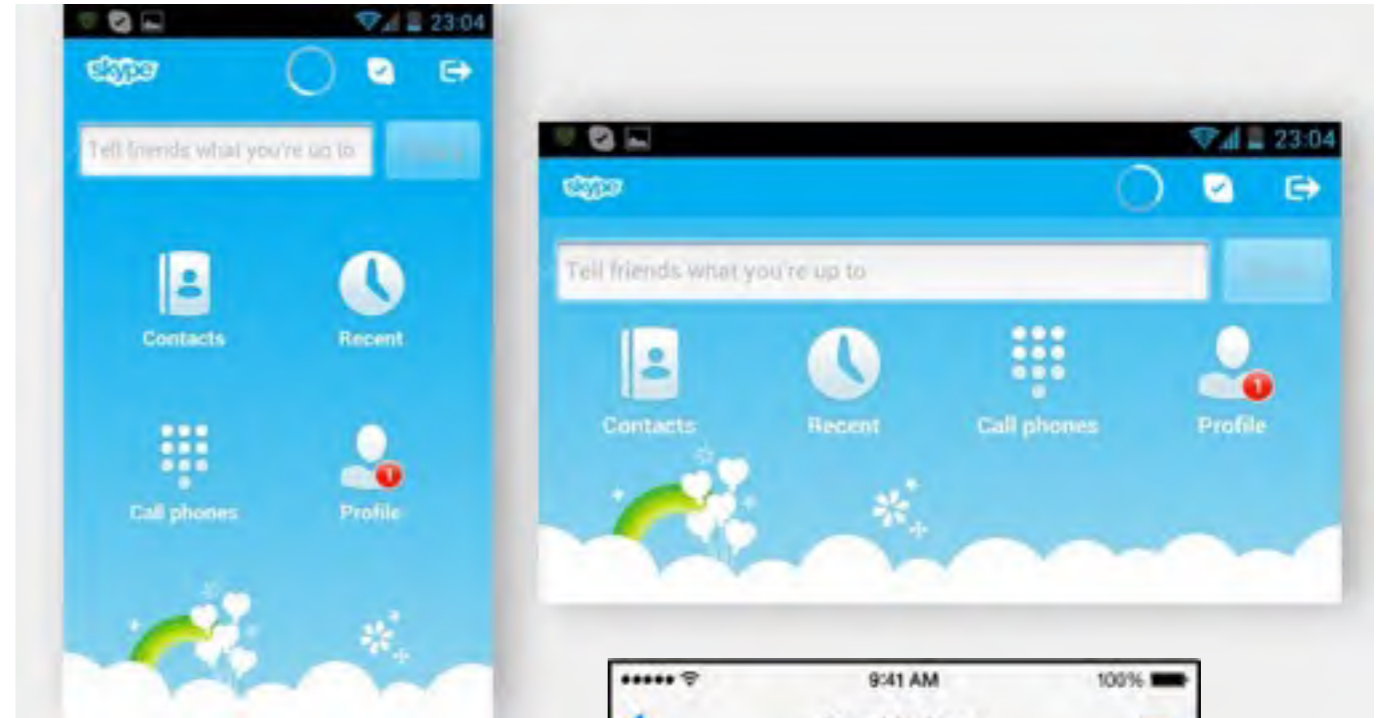

5. 用户体验

- 横竖屏
- 辅助功能Accessibility
- 一致性
- WebView