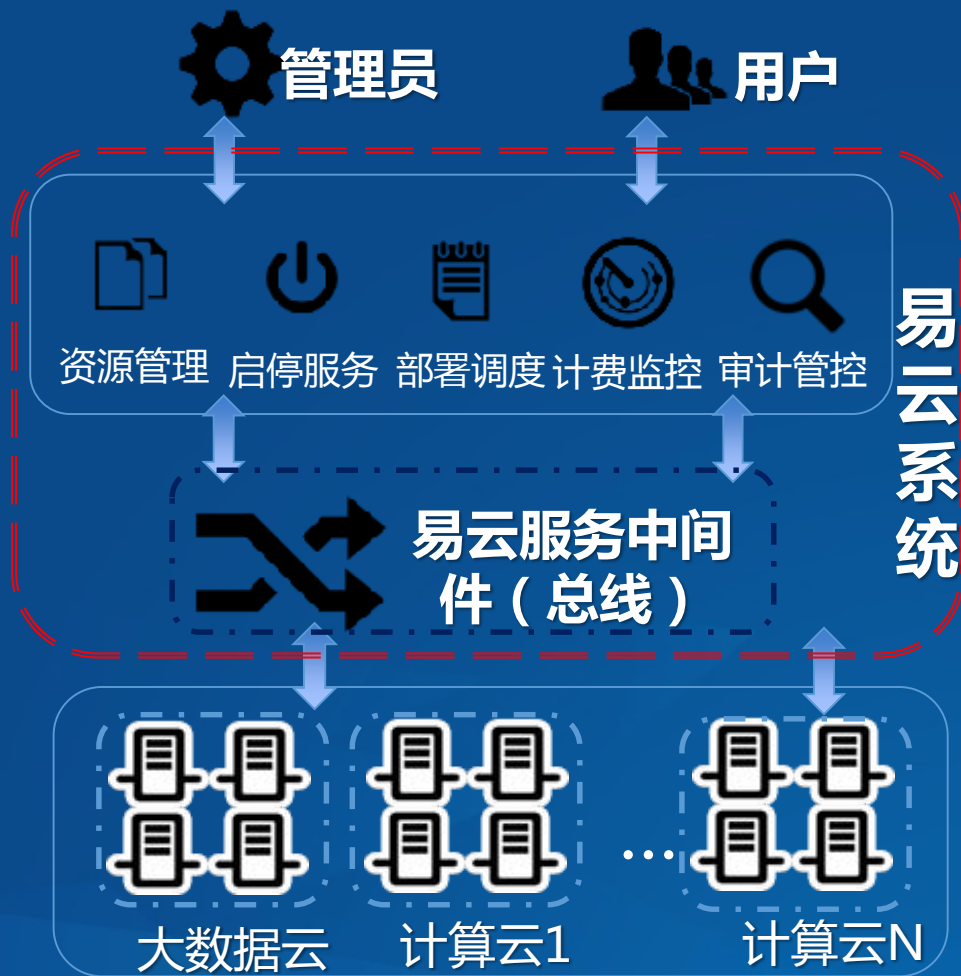

一、弹性定制

▶ 异构云管理

支持异构云管理，可兼容并管控其他云计算系统，做到统一监控、统一调配；

▶ 定制功能模块

突出常用功能，简化操作难度，定制安全功能

▶ 定制业务流程

定制业务逻辑，如资源申请，用户审批，授权管理等业务操作流程

▶ 定制接口规范

定制大数据接口，信息采集接口，安全接口